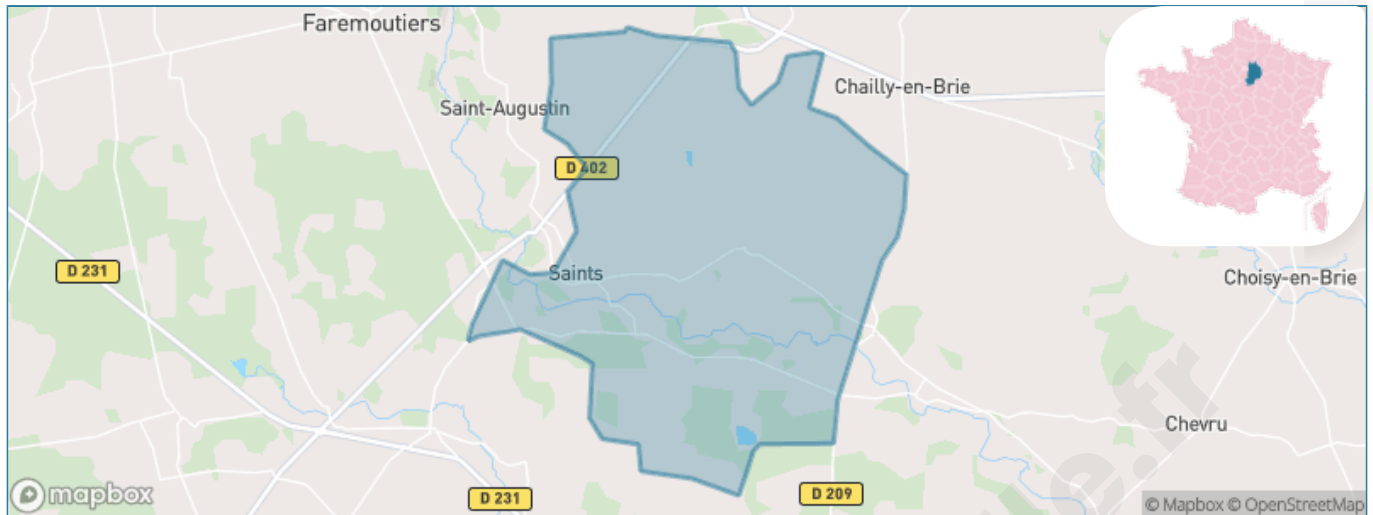

# Ville de Beautheil-Saints

Présenté par

**BIEN** dans  
ma **VILLE** 

# Situation géographique

## i Informations clés

- **Région** : Île-de-France
- **Département** : Seine-et-Marne
- **Code postal** : 77120
- **Superficie** : 38 km<sup>2</sup>