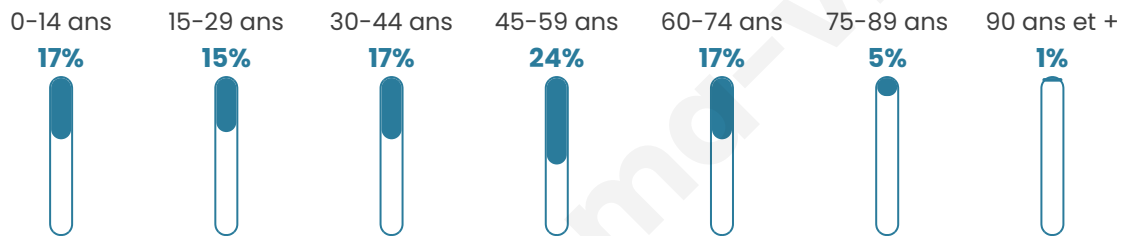

# Statistiques sur la population

Nombre d'habitants

**2 093**

Age moyen

**41 ans**

Pop active

**47.8%**

Taux chômage

**6.4%**

Pop densité

**55 h/km<sup>2</sup>**

Revenu moyen

**26 270 €/an**

## Evolution du nombre d'habitants

Sources : Institut national de la statistique et des études économiques (insee) selon Les dernières parutions officielles de 2024 portant sur les années 2020, 2021 et 2022.

## Tranche d'âge