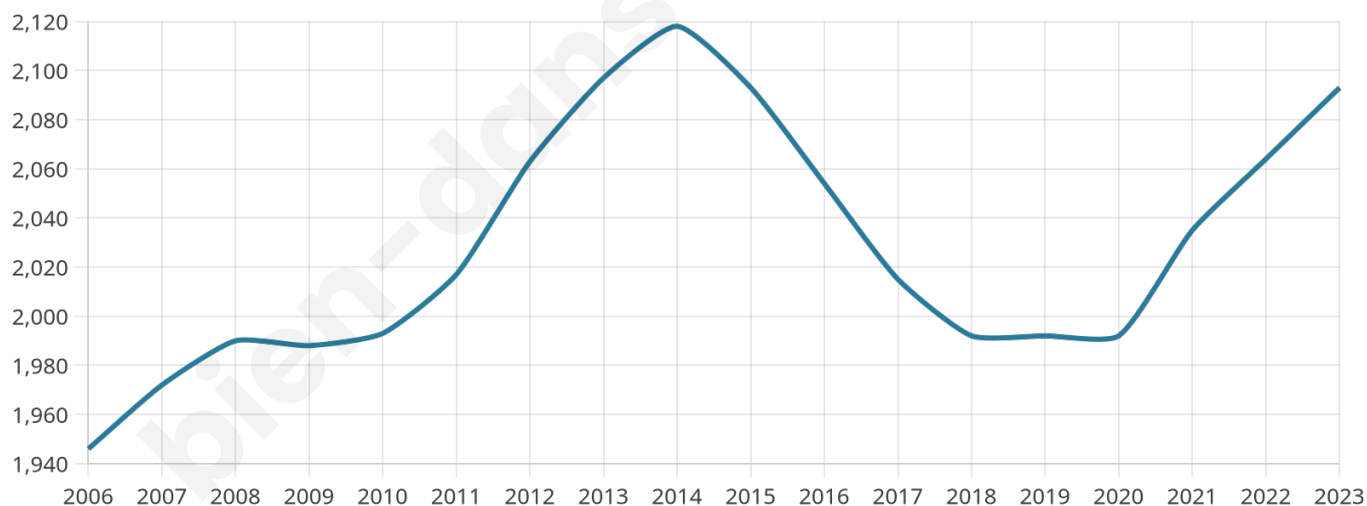

# Statistiques sur la population

Nombre d'habitants

**2 093**

Age moyen

**41 ans**

Pop active

**47.8%**

Taux chômage

**6.4%**

Pop densité

**55 h/km<sup>2</sup>**

Revenu moyen

**26 270 €/an**

## Evolution du nombre d'habitants

Sources : Institut national de la statistique et des études économiques (insee) selon Les dernières parutions officielles de 2024 portant sur les années 2020, 2021 et 2022.