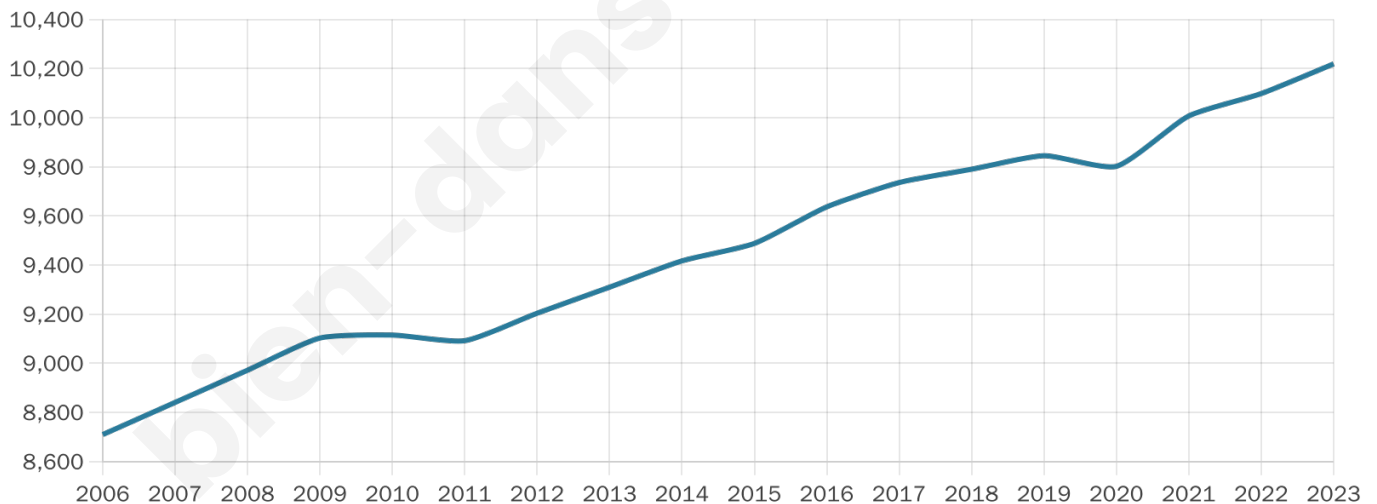

# Statistiques sur la population

Nombre d'habitants

**10 219**

Age moyen

**45 ans**

Pop active

**44.9%**

Taux chômage

**8%**

Pop densité

**284 h/km<sup>2</sup>**

Revenu moyen

**25 180 €/an**

## Evolution du nombre d'habitants

Sources : Institut national de la statistique et des études économiques (insee) selon Les dernières parutions officielles de 2024 portant sur les années 2020, 2021 et 2022.