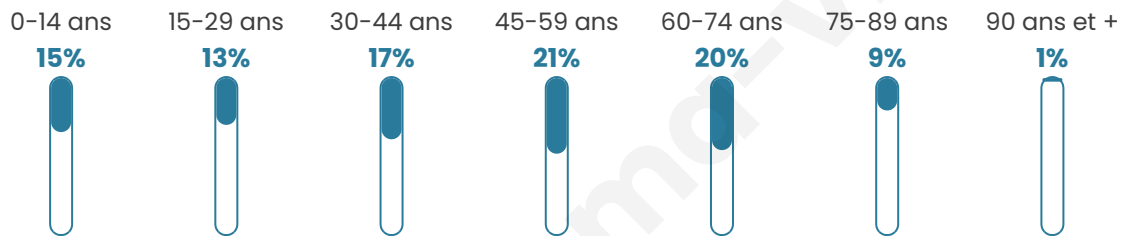

# Statistiques sur la population

Nombre d'habitants

**10 219**

Age moyen

**45 ans**

Pop active

**44.9%**

Taux chômage

**8%**

Pop densité

**284 h/km<sup>2</sup>**

Revenu moyen

**25 180 €/an**

## Evolution du nombre d'habitants

Sources : Institut national de la statistique et des études économiques (insee) selon Les dernières parutions officielles de 2024 portant sur les années 2020, 2021 et 2022.

## Tranche d'âge