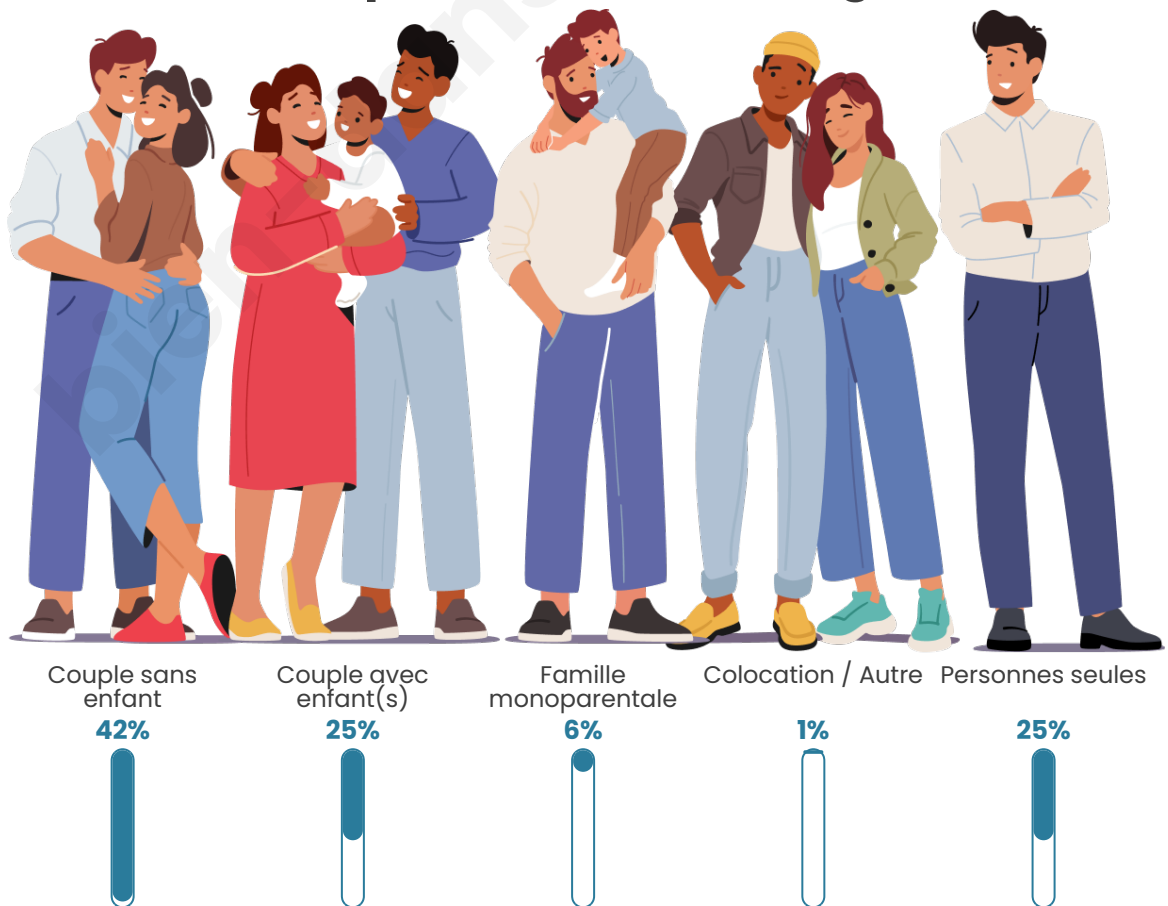

Nombre d'habitants

4 498

Age moyen

45 ans

Pop active

38.3%

Taux chômage

7.5%

Tranche d'âge

Activité professionnelle

Niveau de diplôme

Composition des ménages

Profils électoraux

Premier tour

	Emmanuel MACRON	33.03 %
	Marine LE PEN	22.14 %
	Jean-Luc MÉLENCHON	15.70 %
	Valérie PÉCRESSÉ	7.22 %
	Éric ZEMMOUR	6.48 %
	Yannick JADOT	4.41 %
	Jean LASSALLE	2.89 %
	Fabien ROUSSEL	2.69 %
	Anne HIDALGO	1.84 %
	Nicolas DUPONT- AIGNAN	1.76 %
	Nathalie ARTHAUD	0.94 %
	Philippe POUTOU	0.90 %