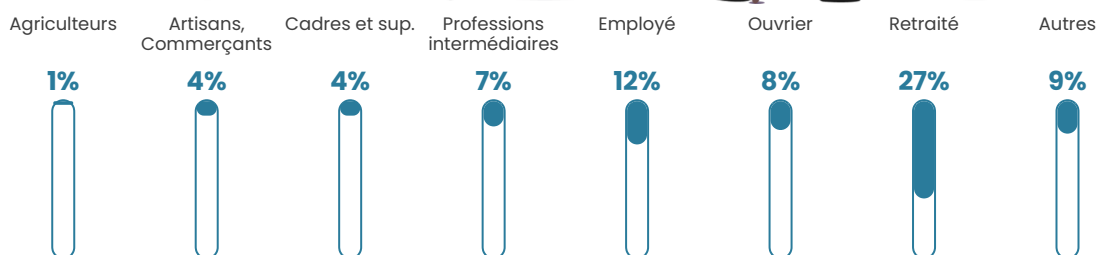

Pop densité

110 h/km²

Revenu moyen

22 260 €/an

Evolution du nombre d'habitants

Sources : Institut national de la statistique et des études économiques (insee) selon Les dernières parutions officielles de 2024 portant sur les années 2020, 2021 et 2022.

Tranche d'âge

Activité professionnelle

Niveau de diplôme

Composition des ménages

Profils électoraux

Premier tour

	Emmanuel MACRON	33.03 %
	Marine LE PEN	22.14 %
	Jean-Luc MÉLENCHON	15.70 %
	Valérie PÉCRESSÉ	7.22 %
	Éric ZEMMOUR	6.48 %
	Yannick JADOT	4.41 %
	Jean LASSALLE	2.89 %
	Fabien ROUSSEL	2.69 %
	Anne HIDALGO	1.84 %
	Nicolas DUPONT- AIGNAN	1.76 %
	Nathalie ARTHAUD	0.94 %
	Philippe POUTOU	0.90 %