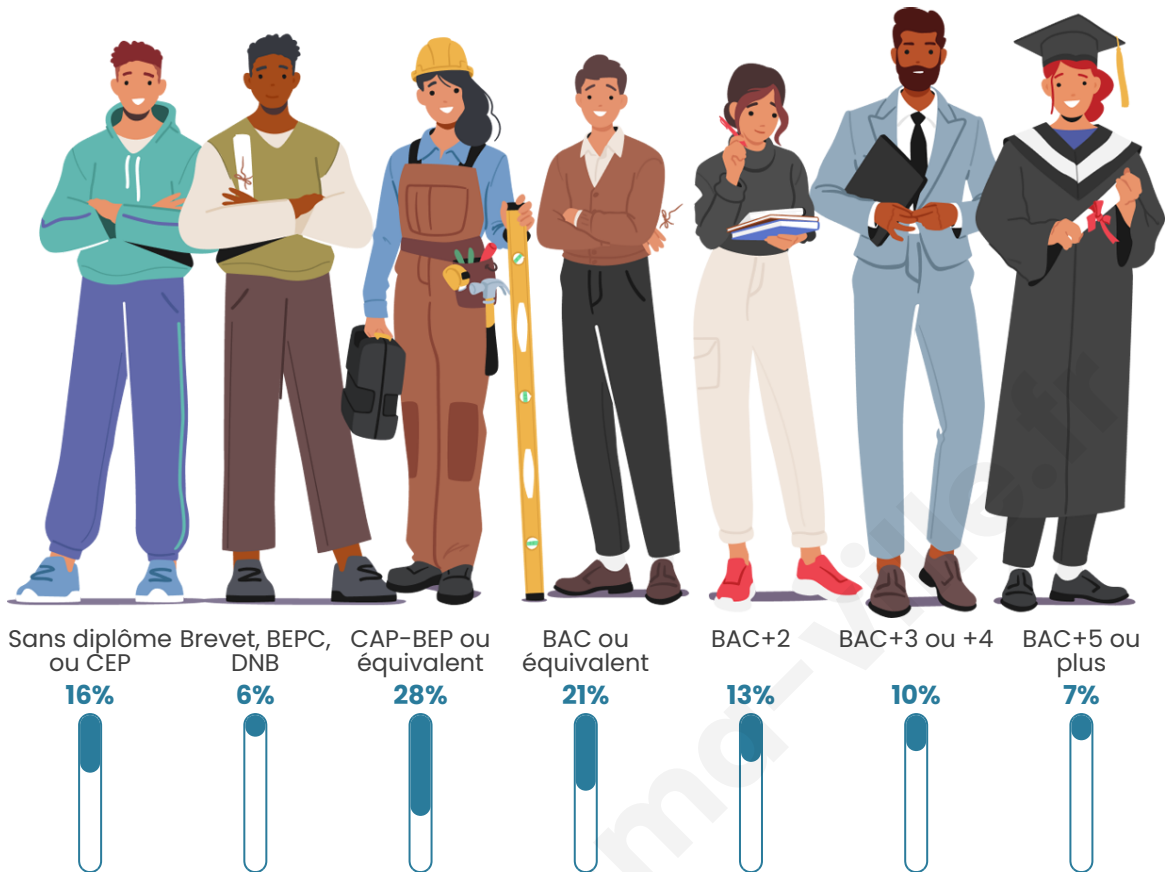

Nombre d'habitants

4 498

Age moyen

45 ans

Pop active

38.3%

Taux chômage

7.5%

Pop densité

110 h/km²

Revenu moyen

22 260 €/an

Evolution du nombre d'habitants

Sources : Institut national de la statistique et des études économiques (insee) selon Les dernières parutions officielles de 2024 portant sur les années 2020, 2021 et 2022.

Tranche d'âge

Activité professionnelle

Niveau de diplôme

Composition des ménages

Profils électoraux

Premier tour

	Emmanuel MACRON	33.03 %
	Marine LE PEN	22.14 %
	Jean-Luc MÉLENCHON	15.70 %
	Valérie PÉCRESSÉ	7.22 %
	Éric ZEMMOUR	6.48 %
	Yannick JADOT	4.41 %
	Jean LASSALLE	2.89 %
	Fabien ROUSSEL	2.69 %
	Anne HIDALGO	1.84 %
	Nicolas DUPONT- AIGNAN	1.76 %
	Nathalie ARTHAUD	0.94 %
	Philippe POUTOU	0.90 %