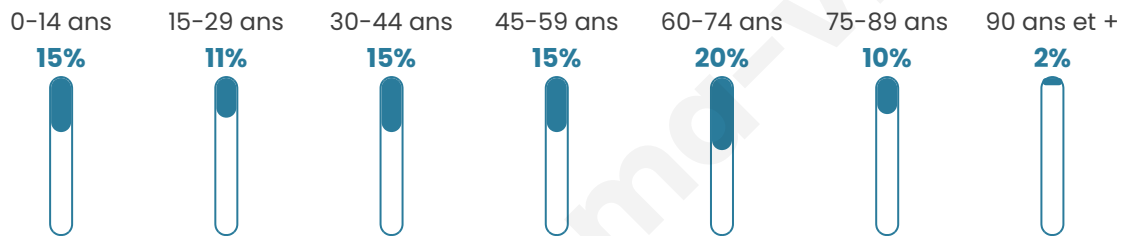

Nombre d'habitants

4 498

Age moyen

45 ans

Pop active

38.3%

Taux chômage

7.5%

Pop densité

110 h/km²

Revenu moyen

22 260 €/an

Evolution du nombre d'habitants

Sources : Institut national de la statistique et des études économiques (insee) selon Les dernières parutions officielles de 2024 portant sur les années 2020, 2021 et 2022.

Tranche d'âge

Activité professionnelle

Niveau de diplôme

Composition des ménages

Profils électoraux

Premier tour

	Emmanuel MACRON	33.03 %
	Marine LE PEN	22.14 %
	Jean-Luc MÉLENCHON	15.70 %
	Valérie PÉCRESSÉ	7.22 %
	Éric ZEMMOUR	6.48 %
	Yannick JADOT	4.41 %
	Jean LASSALLE	2.89 %
	Fabien ROUSSEL	2.69 %
	Anne HIDALGO	1.84 %
	Nicolas DUPONT- AIGNAN	1.76 %
	Nathalie ARTHAUD	0.94 %
	Philippe POUTOU	0.90 %