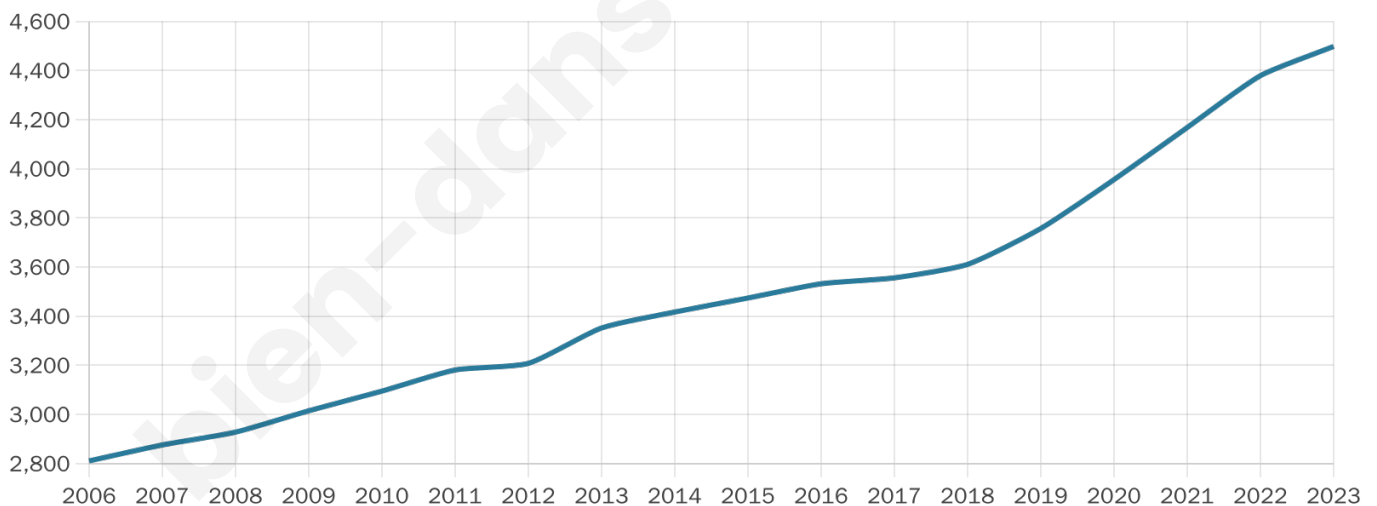

Nombre d'habitants

4 498

Age moyen

45 ans

Pop active

38.3%

Taux chômage

7.5%

Pop densité

110 h/km²

Revenu moyen

22 260 €/an

Evolution du nombre d'habitants

Sources : Institut national de la statistique et des études économiques (insee) selon Les dernières parutions officielles de 2024 portant sur les années 2020, 2021 et 2022.

Tranche d'âge

Activité professionnelle

Niveau de diplôme

Composition des ménages

Profils électoraux

Premier tour

	Emmanuel MACRON	33.03 %
	Marine LE PEN	22.14 %
	Jean-Luc MÉLENCHON	15.70 %
	Valérie PÉCRESSÉ	7.22 %
	Éric ZEMMOUR	6.48 %
	Yannick JADOT	4.41 %
	Jean LASSALLE	2.89 %
	Fabien ROUSSEL	2.69 %
	Anne HIDALGO	1.84 %
	Nicolas DUPONT- AIGNAN	1.76 %
	Nathalie ARTHAUD	0.94 %
	Philippe POUTOU	0.90 %