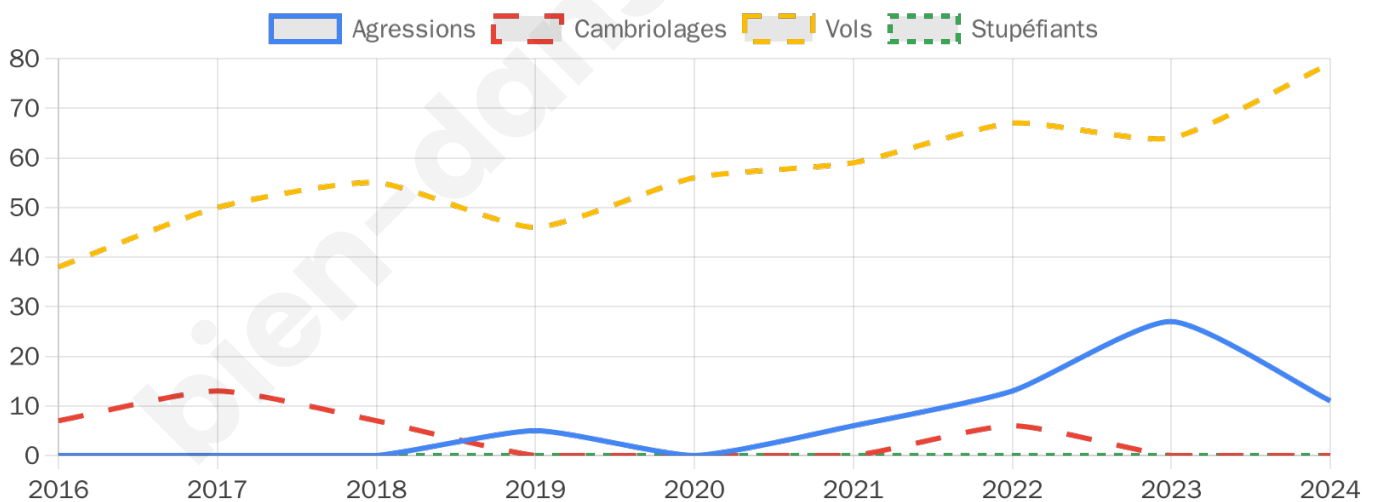

Sécurité

Agressions physiques / sexuelles

11

Cambriolages

0

Vols / dégradations

79

Stupéfiants

0

Evolution du nombre d'infractions