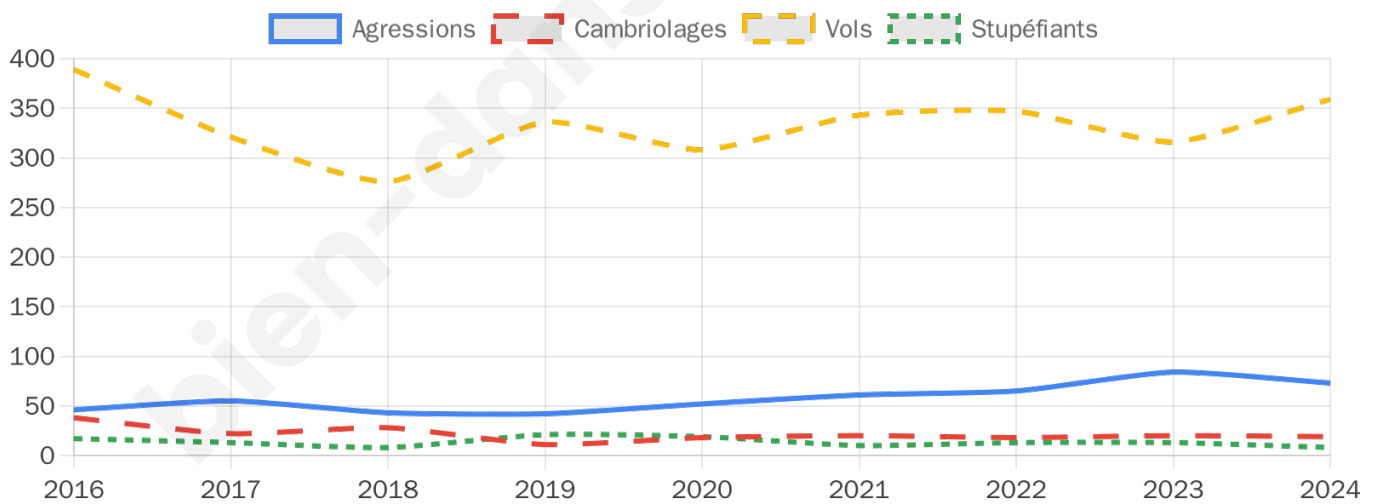

6 178 inscrits

Participation : 65.39%

Votes blancs : 1.39%

Votes nuls : 0.42%

Second tour

	Emmanuel MACRON	49,76 %
	Marine LE PEN	50,24 %

6 178 inscrits

Participation : 66.48%

Votes blancs : 4.11%

Votes nuls : 0.8%

Sécurité

Agressions physiques / sexuelles

73

Cambriolages

19

Vols / dégradations

359

Stupéfiants

8

Evolution du nombre d'infractions

Pour comparer

(en proportion du nombre d'habitants)

Sources : Bases statistiques communale, départementale et régionale de la délinquance enregistrée par la police et la gendarmerie nationales selon les dernières parutions officielles de 2025 portant sur l'année 2024 ([data.gouv](https://data.gouv.fr)).