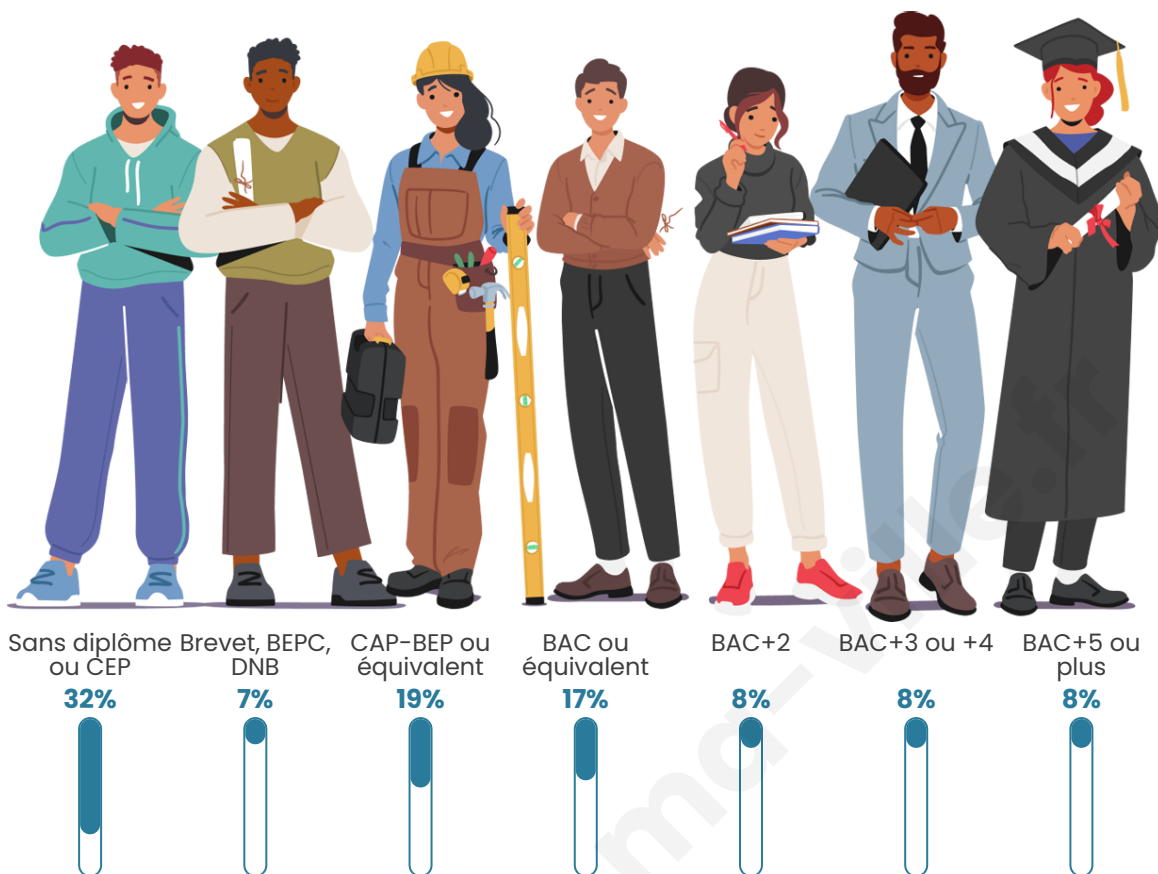

11 936

Age moyen

43 ans

Pop active

54.6%

Taux chômage

6.4%

Pop densité

Tranche d'âge

Activité professionnelle

Niveau de diplôme

Composition des ménages

Profils électoraux

Premier tour

	Marine LE PEN	27.38 %
	Emmanuel MACRON	27.20 %
	Jean-Luc MÉLENCHON	16.36 %
	Éric ZEMMOUR	14.54 %
	Valérie PÉCRESE	3.60 %
	Yannick JADOT	3.58 %
	Nicolas DUPONT-AIGNAN	2.62 %
	Jean LASSALLE	2.19 %
	Fabien ROUSSEL	1.01 %
	Anne HIDALGO	0.78 %
	Philippe POUTOU	0.43 %
	Nathalie ARTHAUD	0.30 %