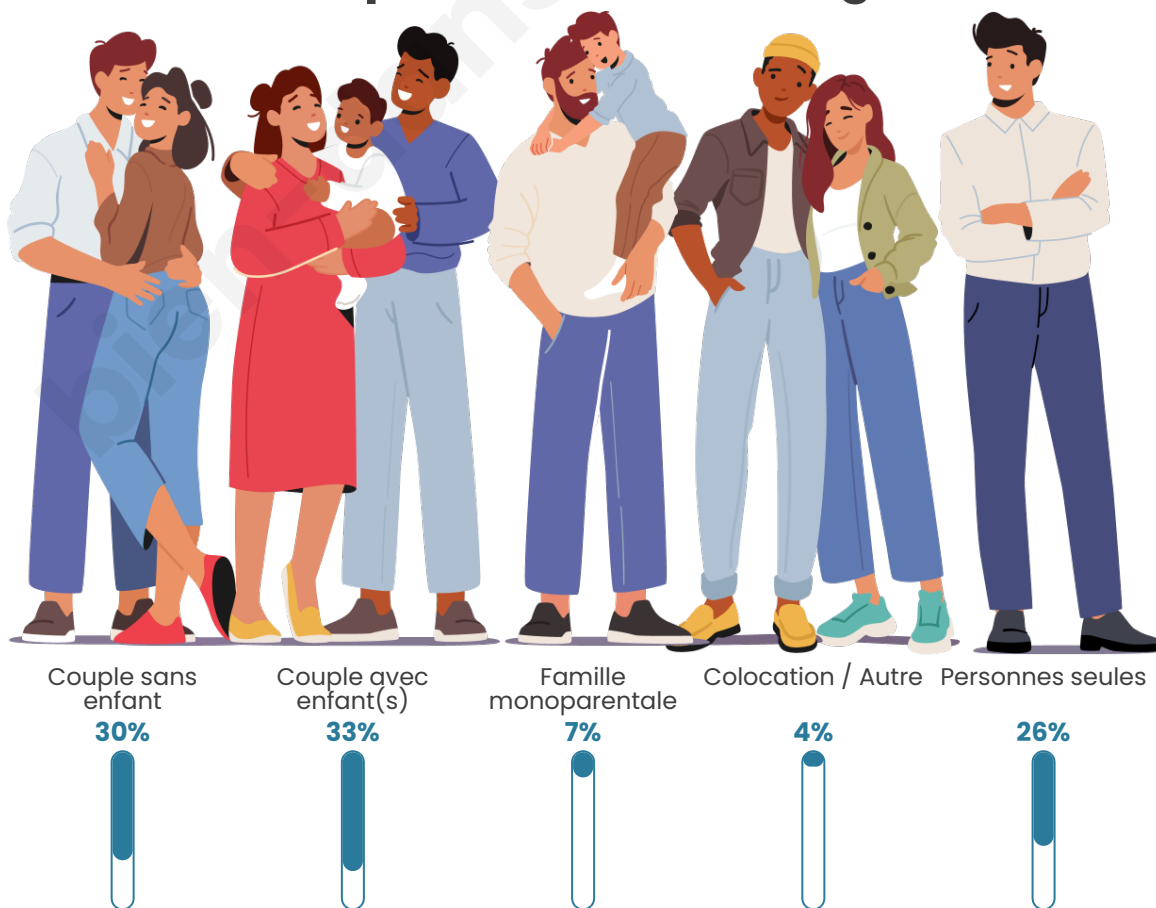

Tranche d'âge

Activité professionnelle

Niveau de diplôme

Composition des ménages

Profils électoraux

Premier tour

	Marine LE PEN	27.38 %
	Emmanuel MACRON	27.20 %
	Jean-Luc MÉLENCHON	16.36 %
	Éric ZEMMOUR	14.54 %
	Valérie PÉCRESE	3.60 %
	Yannick JADOT	3.58 %
	Nicolas DUPONT-AIGNAN	2.62 %
	Jean LASSALLE	2.19 %
	Fabien ROUSSEL	1.01 %
	Anne HIDALGO	0.78 %
	Philippe POUTOU	0.43 %
	Nathalie ARTHAUD	0.30 %