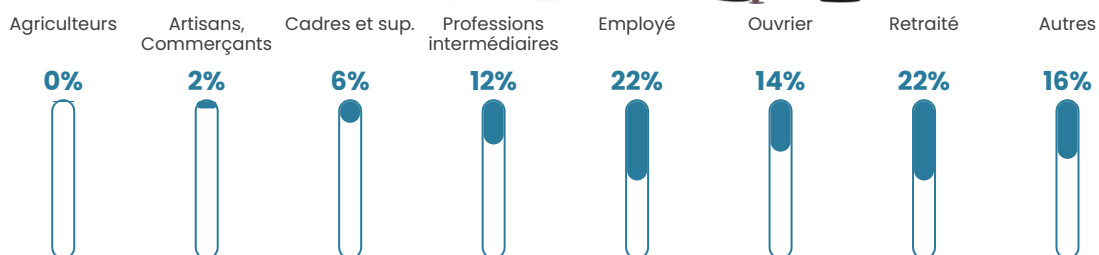

5 968 h/km²

Revenu moyen

22 510 €/an

Evolution du nombre d'habitants

Sources : Institut national de la statistique et des études économiques (insee) selon Les dernières parutions officielles de 2024 portant sur les années 2020, 2021 et 2022.

Tranche d'âge

Activité professionnelle

Niveau de diplôme

Composition des ménages

Profils électoraux

Premier tour

	Marine LE PEN	27.38 %
	Emmanuel MACRON	27.20 %
	Jean-Luc MÉLENCHON	16.36 %
	Éric ZEMMOUR	14.54 %
	Valérie PÉCRESE	3.60 %
	Yannick JADOT	3.58 %
	Nicolas DUPONT-AIGNAN	2.62 %
	Jean LASSALLE	2.19 %
	Fabien ROUSSEL	1.01 %
	Anne HIDALGO	0.78 %
	Philippe POUTOU	0.43 %
	Nathalie ARTHAUD	0.30 %