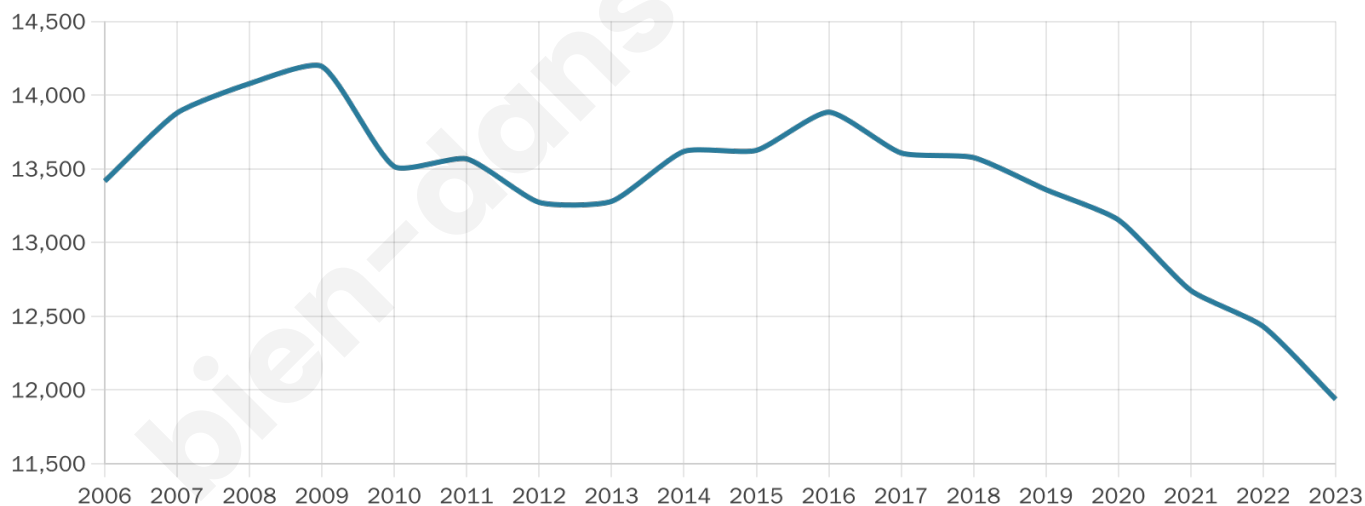

11 936

Age moyen

43 ans

Pop active

54.6%

Taux chômage

6.4%

Pop densité

5 968 h/km²

Revenu moyen

22 510 €/an

Evolution du nombre d'habitants

Sources : Institut national de la statistique et des études économiques (insee) selon Les dernières parutions officielles de 2024 portant sur les années 2020, 2021 et 2022.