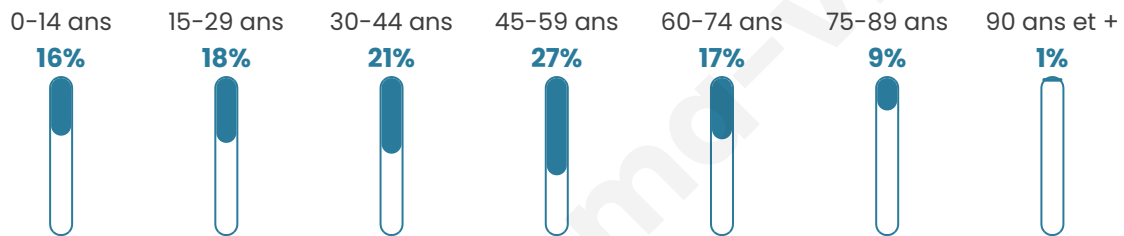

11 936

Age moyen

43 ans

Pop active

54.6%

Taux chômage

6.4%

Pop densité

5 968 h/km²

Revenu moyen

22 510 €/an

Evolution du nombre d'habitants

Sources : Institut national de la statistique et des études économiques (insee) selon Les dernières parutions officielles de 2024 portant sur les années 2020, 2021 et 2022.

Tranche d'âge

Activité professionnelle

Niveau de diplôme

Composition des ménages

Profils électoraux

Premier tour

	Marine LE PEN	27.38 %
	Emmanuel MACRON	27.20 %
	Jean-Luc MÉLENCHON	16.36 %
	Éric ZEMMOUR	14.54 %
	Valérie PÉCRESE	3.60 %
	Yannick JADOT	3.58 %
	Nicolas DUPONT-AIGNAN	2.62 %
	Jean LASSALLE	2.19 %
	Fabien ROUSSEL	1.01 %
	Anne HIDALGO	0.78 %
	Philippe POUTOU	0.43 %
	Nathalie ARTHAUD	0.30 %