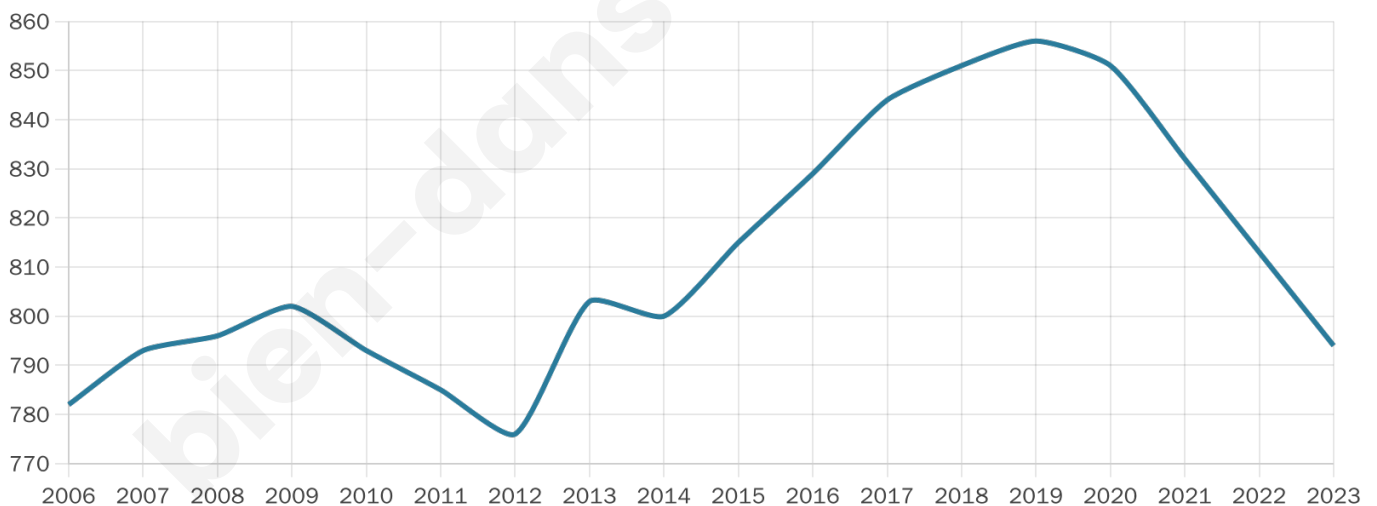

Nombre d'habitants

794

Age moyen

38 ans

Pop active

52.1%

Taux chômage

12.2%

Pop densité

88 h/km²

Revenu moyen

20 510 €/an

Evolution du nombre d'habitants

Sources : Institut national de la statistique et des études économiques (insee) selon Les dernières parutions officielles de 2024 portant sur les années 2020, 2021 et 2022.

Tranche d'âge

Activité professionnelle

Niveau de diplôme

Composition des ménages

Profils électoraux

Premier tour

	Marine LE PEN	46.10 %
	Emmanuel MACRON	17.49 %
	Jean-Luc MÉLENCHON	15.60 %
	Éric ZEMMOUR	7.09 %
	Valérie PÉCRESSÉ	4.49 %
	Jean LASSALLE	2.36 %
	Fabien ROUSSEL	2.13 %
	Yannick JADOT	1.65 %
	Anne HIDALGO	1.18 %
	Nathalie ARTHAUD	0.95 %
	Philippe POUTOU	0.47 %
	Nicolas DUPONT- AIGNAN	0.47 %