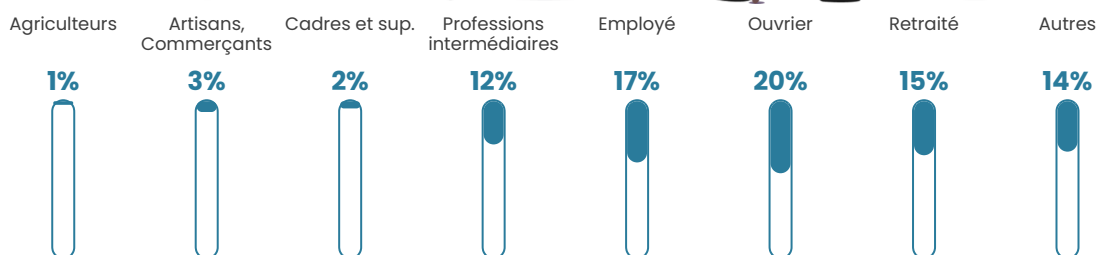

Pop densité

88 h/km²

Revenu moyen

20 510 €/an

Evolution du nombre d'habitants

Sources : Institut national de la statistique et des études économiques (insee) selon Les dernières parutions officielles de 2024 portant sur les années 2020, 2021 et 2022.

Tranche d'âge

Activité professionnelle

Niveau de diplôme

Composition des ménages

Profils électoraux

Premier tour

	Marine LE PEN	46.10 %
	Emmanuel MACRON	17.49 %
	Jean-Luc MÉLENCHON	15.60 %
	Éric ZEMMOUR	7.09 %
	Valérie PÉCRESSÉ	4.49 %
	Jean LASSALLE	2.36 %
	Fabien ROUSSEL	2.13 %
	Yannick JADOT	1.65 %
	Anne HIDALGO	1.18 %
	Nathalie ARTHAUD	0.95 %
	Philippe POUTOU	0.47 %
	Nicolas DUPONT- AIGNAN	0.47 %