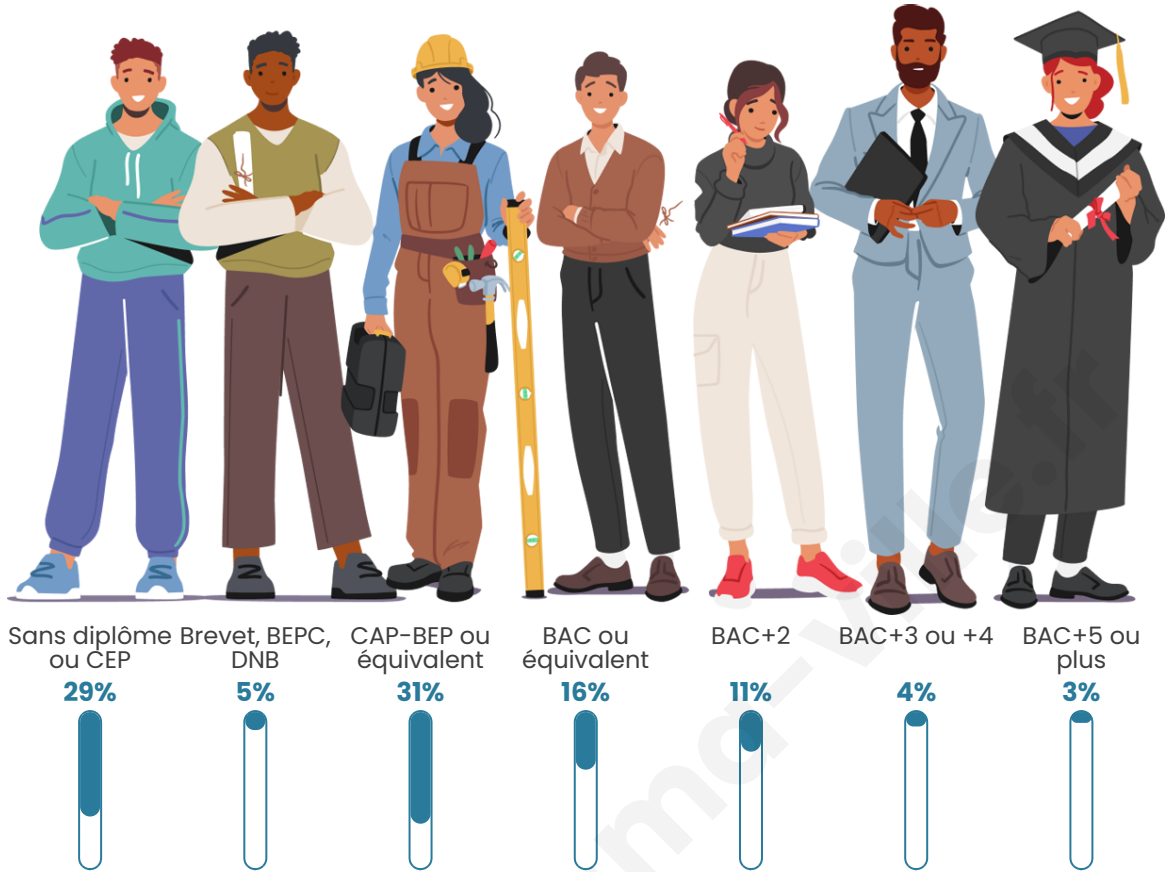

Nombre d'habitants

794

Age moyen

38 ans

Pop active

52.1%

Taux chômage

12.2%

Tranche d'âge

Activité professionnelle

Niveau de diplôme

Composition des ménages

Profils électoraux

Premier tour

	Marine LE PEN	46.10 %
	Emmanuel MACRON	17.49 %
	Jean-Luc MÉLENCHON	15.60 %
	Éric ZEMMOUR	7.09 %
	Valérie PÉCRESSÉ	4.49 %
	Jean LASSALLE	2.36 %
	Fabien ROUSSEL	2.13 %
	Yannick JADOT	1.65 %
	Anne HIDALGO	1.18 %
	Nathalie ARTHAUD	0.95 %
	Philippe POUTOU	0.47 %
	Nicolas DUPONT- AIGNAN	0.47 %