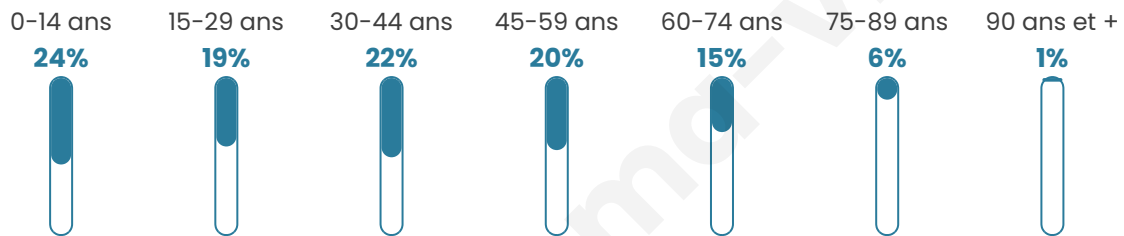

Nombre d'habitants

794

Age moyen

38 ans

Pop active

52.1%

Taux chômage

12.2%

Pop densité

88 h/km²

Revenu moyen

20 510 €/an

Evolution du nombre d'habitants

Sources : Institut national de la statistique et des études économiques (insee) selon Les dernières parutions officielles de 2024 portant sur les années 2020, 2021 et 2022.

Tranche d'âge

Activité professionnelle

Niveau de diplôme

Composition des ménages

Profils électoraux

Premier tour

	Marine LE PEN	46.10 %
	Emmanuel MACRON	17.49 %
	Jean-Luc MÉLENCHON	15.60 %
	Éric ZEMMOUR	7.09 %
	Valérie PÉCRESSÉ	4.49 %
	Jean LASSALLE	2.36 %
	Fabien ROUSSEL	2.13 %
	Yannick JADOT	1.65 %
	Anne HIDALGO	1.18 %
	Nathalie ARTHAUD	0.95 %
	Philippe POUTOU	0.47 %
	Nicolas DUPONT- AIGNAN	0.47 %

552 inscrits

Participation : 78.99%

Votes blancs : 2.52%

Votes nuls : 0.46%

Second tour

	Emmanuel MACRON	36,3 %
	Marine LE PEN	63,7 %

554 inscrits

Participation : 79.78%