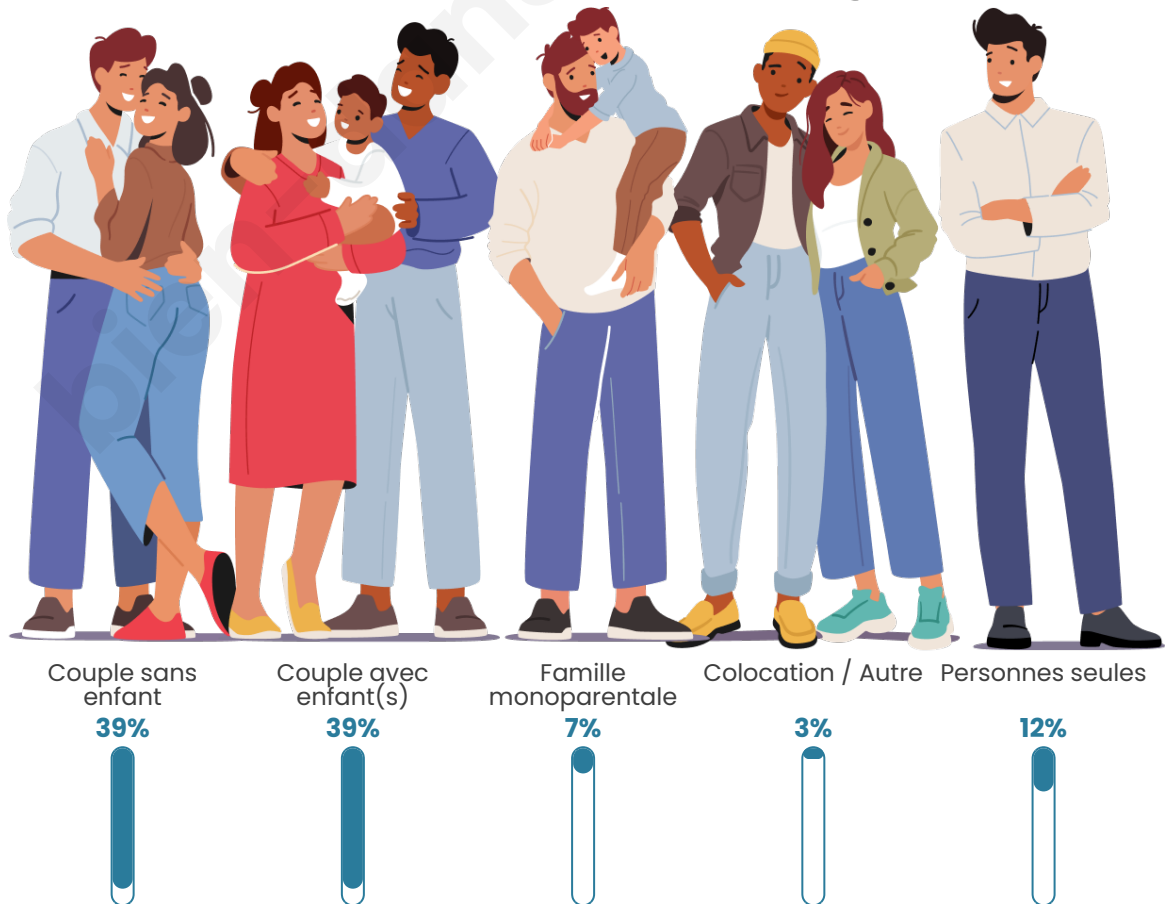

Nombre d'habitants

794

Age moyen

38 ans

Pop active

52.1%

Taux chômage

12.2%

Tranche d'âge

Activité professionnelle

Niveau de diplôme

Composition des ménages

Profils électoraux

Premier tour

	Marine LE PEN	46.10 %
	Emmanuel MACRON	17.49 %
	Jean-Luc MÉLENCHON	15.60 %
	Éric ZEMMOUR	7.09 %
	Valérie PÉCRESSÉ	4.49 %
	Jean LASSALLE	2.36 %
	Fabien ROUSSEL	2.13 %
	Yannick JADOT	1.65 %
	Anne HIDALGO	1.18 %
	Nathalie ARTHAUD	0.95 %
	Philippe POUTOU	0.47 %
	Nicolas DUPONT- AIGNAN	0.47 %