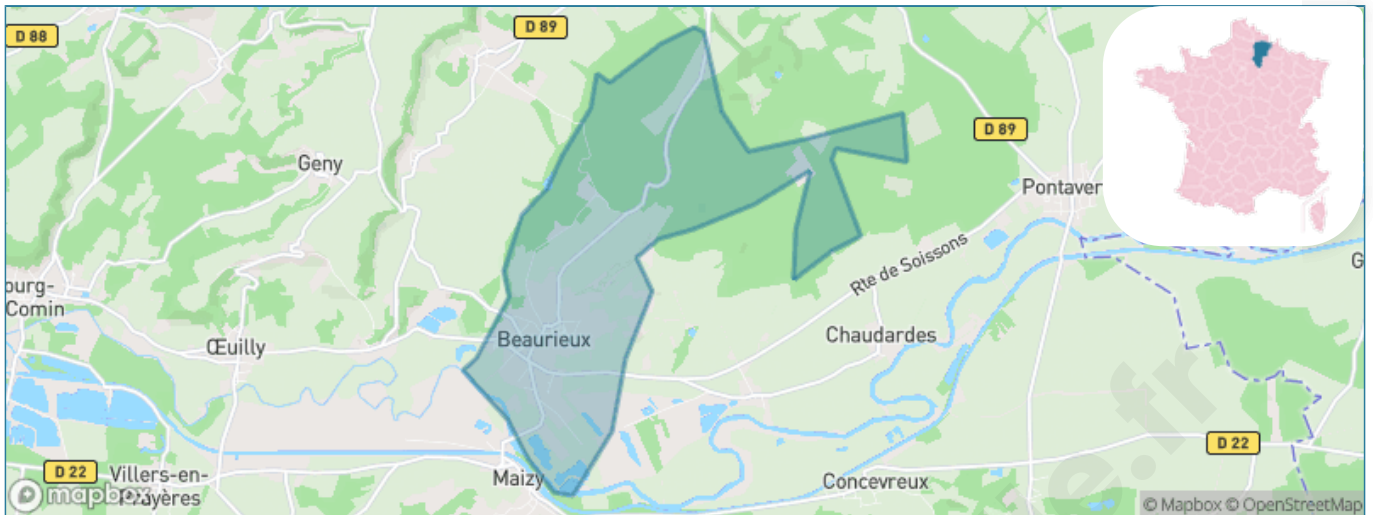

Version web

Ville de Beaurieux

Présenté par

BIEN dans
ma **VILLE** 

Sommaire

Situation géographique	3
Statistiques sur la population	4
Evolution du nombre d'habitants	4
Tranche d'âge	5
0-14 ans	5
15-29 ans	5
30-44 ans	5
45-59 ans	5
60-74 ans	5
75-89 ans	5
90 ans et +	5
Activité professionnelle	5
Agriculteurs	5
Artisans, Commerçants	5
Cadres et sup.	5
Professions intermédiaires	5
Employé	5
Ouvrier	5
Retraité	5
Autres	5
Niveau de diplôme	6
Sans diplôme ou CEP	6
Brevet, BEPC, DNB	6
CAP-BEP ou équivalent	6
BAC ou équivalent	6
BAC+2	6
BAC+3 ou +4	6
BAC+5 ou plus	6
Composition des ménages	6
Couple sans enfant	6
Couple avec enfant(s)	6
Famille monoparentale	6
Colocation / Autre	6
Personnes seules	6
Profils électoraux	7
Premier tour	7
Sécurité	8
Evolution du nombre d'infractions	8
Pour comparer	9
Services à la population	10
Commerce	10
Éducation	10
Villes autour de Beaurieux	11

Situation géographique

i Informations clés

- **Région** : Hauts-de-France
- **Département** : Aisne
- **Code postal** : 02160
- **Superficie** : 9 km²

Région
Hauts-de-France

AISNE.com
LE DÉPARTEMENT

Statistiques sur la population