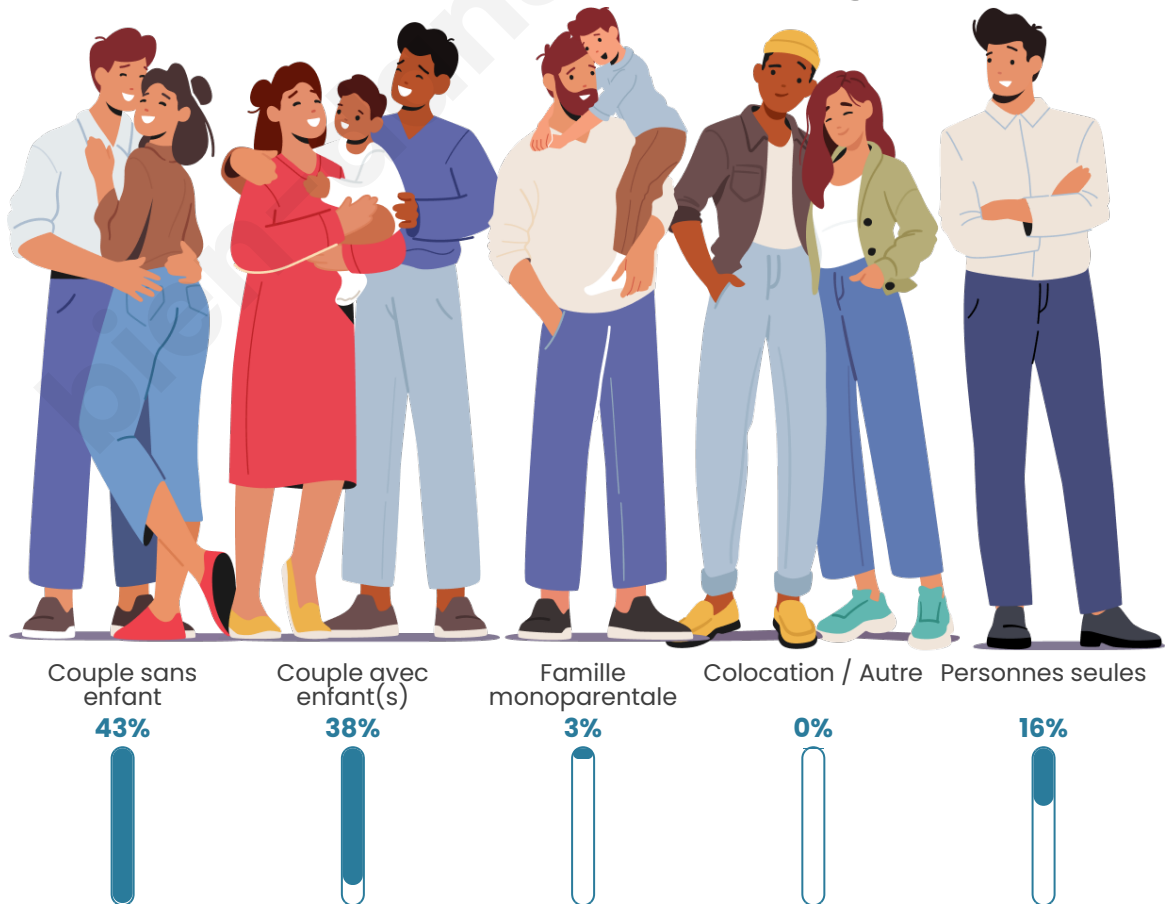

Tranche d'âge

Activité professionnelle

Niveau de diplôme

Composition des ménages

Profils électoraux

Premier tour

	Marine LE PEN	40.16 %
	Emmanuel MACRON	25.41 %
	Éric ZEMMOUR	11.48 %
	Jean-Luc MÉLENCHON	9.84 %
	Valérie PÉCRESE	4.10 %
	Nicolas DUPONT-AIGNAN	4.10 %
	Fabien ROUSSEL	1.64 %
	Anne HIDALGO	1.64 %
	Nathalie ARTHAUD	0.82 %
	Yannick JADOT	0.82 %
	Jean LASSALLE	0.00 %
	Philippe POUTOU	0.00 %