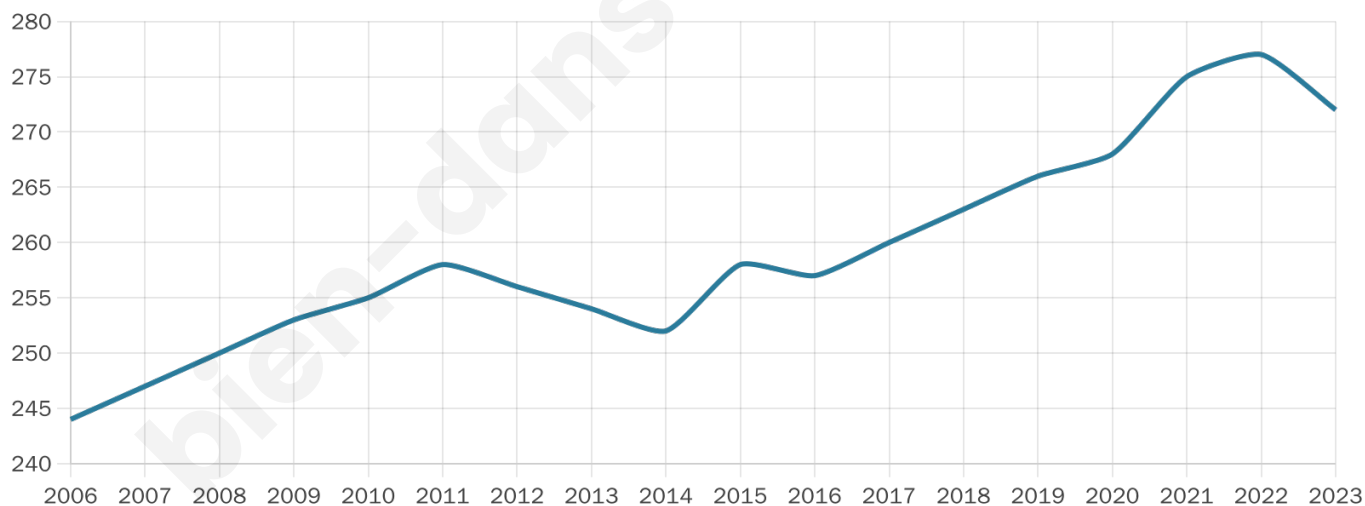

38 ans

Pop active

46%

Taux chômage

11.5%

Pop densité

39 h/km²

Revenu moyen

19 570 €/an

Evolution du nombre d'habitants

Sources : Institut national de la statistique et des études économiques (insee) selon Les dernières parutions officielles de 2024 portant sur les années 2020, 2021 et 2022.