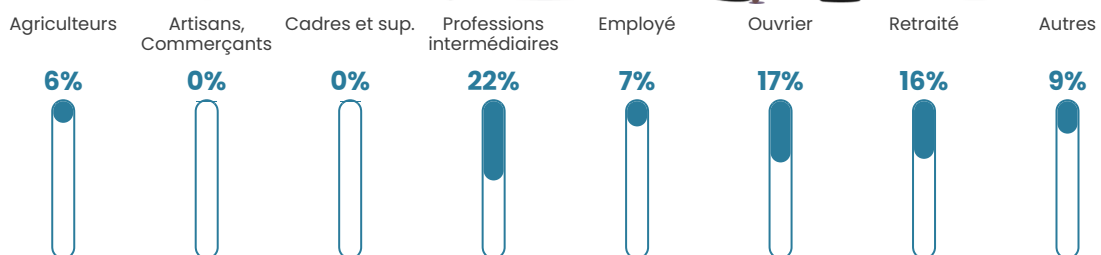

38 ans

Pop active

46%

Taux chômage

11.5%

Pop densité

39 h/km²

Revenu moyen

19 570 €/an

Evolution du nombre d'habitants

Sources : Institut national de la statistique et des études économiques (insee) selon Les dernières parutions officielles de 2024 portant sur les années 2020, 2021 et 2022.

Tranche d'âge

Activité professionnelle

Niveau de diplôme

Composition des ménages

Profils électoraux

Premier tour

	Marine LE PEN	40.16 %
	Emmanuel MACRON	25.41 %
	Éric ZEMMOUR	11.48 %
	Jean-Luc MÉLENCHON	9.84 %
	Valérie PÉCRESE	4.10 %
	Nicolas DUPONT-AIGNAN	4.10 %
	Fabien ROUSSEL	1.64 %
	Anne HIDALGO	1.64 %
	Nathalie ARTHAUD	0.82 %
	Yannick JADOT	0.82 %
	Jean LASSALLE	0.00 %
	Philippe POUTOU	0.00 %