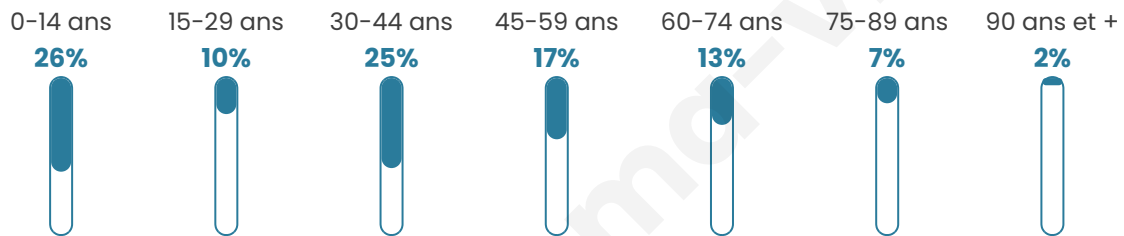

38 ans

Pop active

46%

Taux chômage

11.5%

Pop densité

39 h/km²

Revenu moyen

19 570 €/an

Evolution du nombre d'habitants

Sources : Institut national de la statistique et des études économiques (insee) selon Les dernières parutions officielles de 2024 portant sur les années 2020, 2021 et 2022.

Tranche d'âge

Activité professionnelle

Niveau de diplôme

Composition des ménages

Profils électoraux

Premier tour

	Marine LE PEN	40.16 %
	Emmanuel MACRON	25.41 %
	Éric ZEMMOUR	11.48 %
	Jean-Luc MÉLENCHON	9.84 %
	Valérie PÉCRESE	4.10 %
	Nicolas DUPONT-AIGNAN	4.10 %
	Fabien ROUSSEL	1.64 %
	Anne HIDALGO	1.64 %
	Nathalie ARTHAUD	0.82 %
	Yannick JADOT	0.82 %
	Jean LASSALLE	0.00 %
	Philippe POUTOU	0.00 %