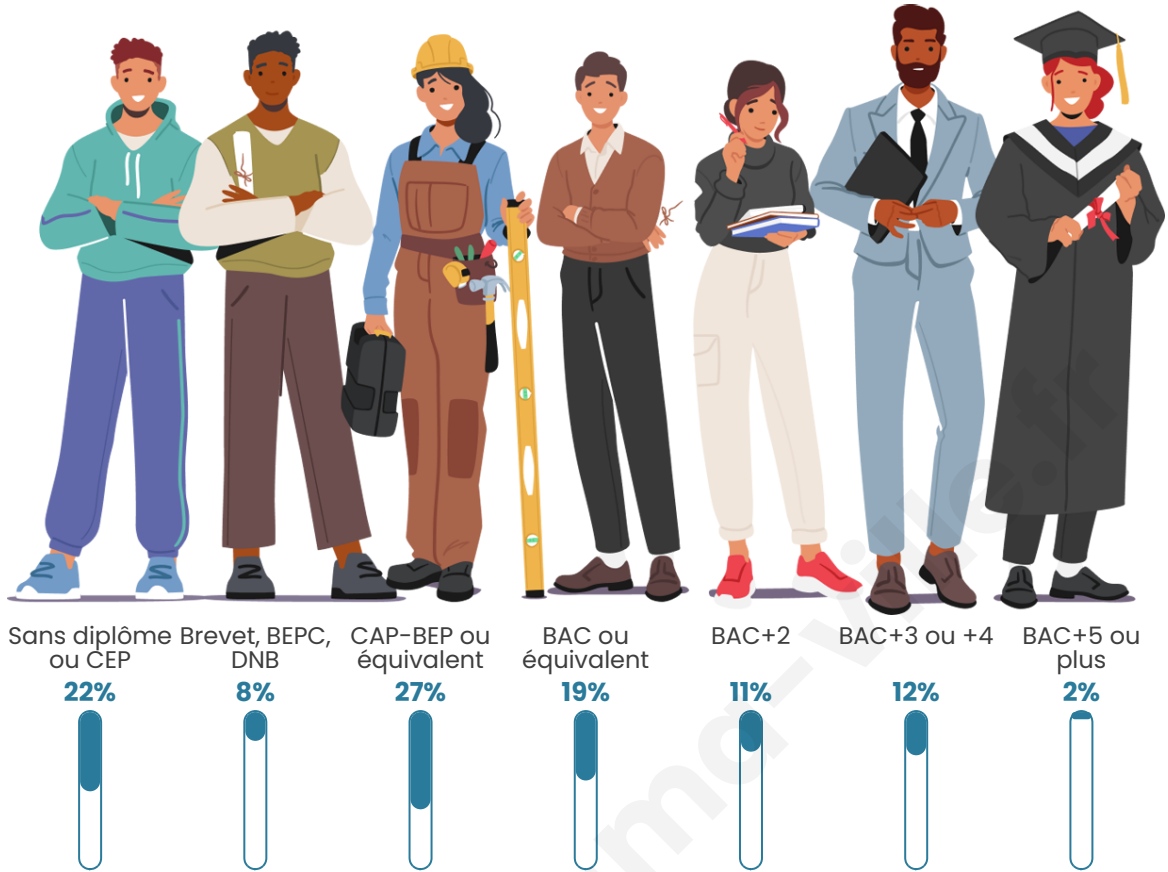

Tranche d'âge

Activité professionnelle

Niveau de diplôme

Composition des ménages

Profils électoraux

Premier tour

	Marine LE PEN	40.16 %
	Emmanuel MACRON	25.41 %
	Éric ZEMMOUR	11.48 %
	Jean-Luc MÉLENCHON	9.84 %
	Valérie PÉCRESE	4.10 %
	Nicolas DUPONT-AIGNAN	4.10 %
	Fabien ROUSSEL	1.64 %
	Anne HIDALGO	1.64 %
	Nathalie ARTHAUD	0.82 %
	Yannick JADOT	0.82 %
	Jean LASSALLE	0.00 %
	Philippe POUTOU	0.00 %