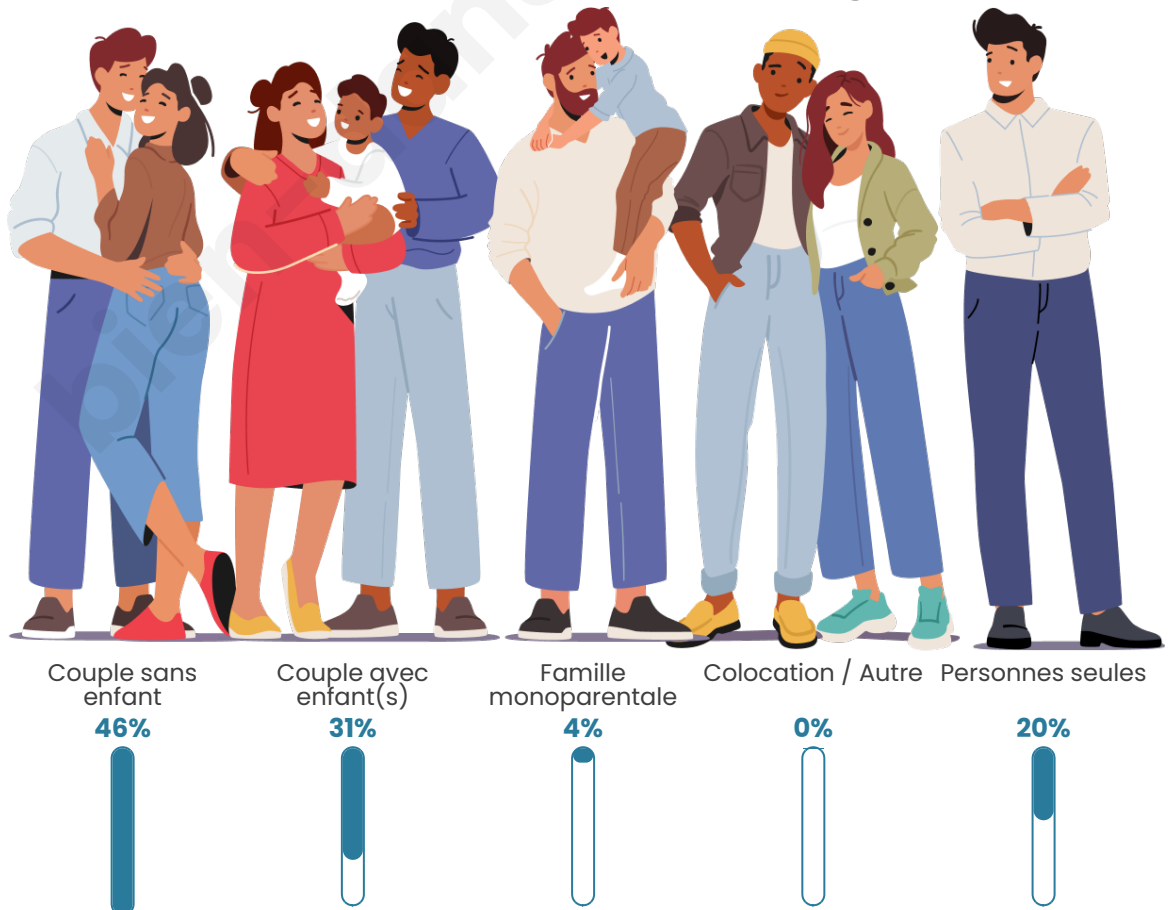

Tranche d'âge

Activité professionnelle

Niveau de diplôme

Composition des ménages

Profils électoraux

Premier tour

	Marine LE PEN	27.94 %
	Jean-Luc MÉLENCHON	19.96 %
	Emmanuel MACRON	19.54 %
	Fabien ROUSSEL	7.14 %
	Jean LASSALLE	5.88 %
	Éric ZEMMOUR	4.83 %
	Yannick JADOT	4.41 %
	Anne HIDALGO	2.94 %
	Valérie PÉCRESSE	2.94 %
	Nicolas DUPONT-AIGNAN	2.94 %
	Nathalie ARTHAUD	1.05 %
	Philippe POUTOU	0.42 %