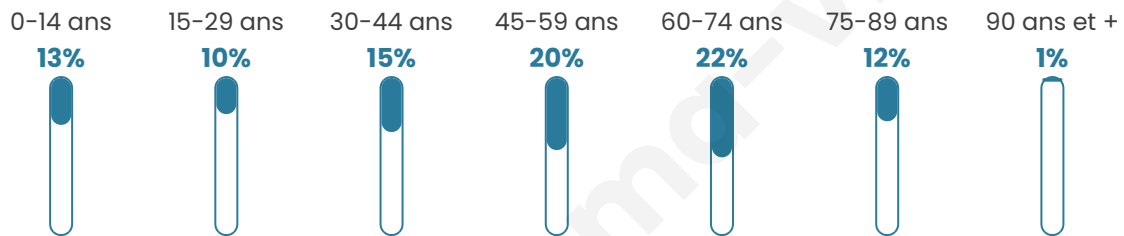

731

Age moyen

48 ans

Pop active

36.3%

Taux chômage

8.9%

Pop densité

91 h/km²

Revenu moyen

21 650 €/an

Evolution du nombre d'habitants

Sources : Institut national de la statistique et des études économiques (insee) selon Les dernières parutions officielles de 2024 portant sur les années 2020, 2021 et 2022.

Tranche d'âge

Activité professionnelle

Niveau de diplôme

Composition des ménages

Profils électoraux

Premier tour

	Marine LE PEN	27.94 %
	Jean-Luc MÉLENCHON	19.96 %
	Emmanuel MACRON	19.54 %
	Fabien ROUSSEL	7.14 %
	Jean LASSALLE	5.88 %
	Éric ZEMMOUR	4.83 %
	Yannick JADOT	4.41 %
	Anne HIDALGO	2.94 %
	Valérie PÉCRESSE	2.94 %
	Nicolas DUPONT-AIGNAN	2.94 %
	Nathalie ARTHAUD	1.05 %
	Philippe POUTOU	0.42 %

571 inscrits

Participation : 86.34%

Votes blancs : 2.84%

Votes nuls : 0.61%

Second tour

	Emmanuel MACRON	50,61 %
	Marine LE PEN	49,39 %

571 inscrits

Participation : 84.24%