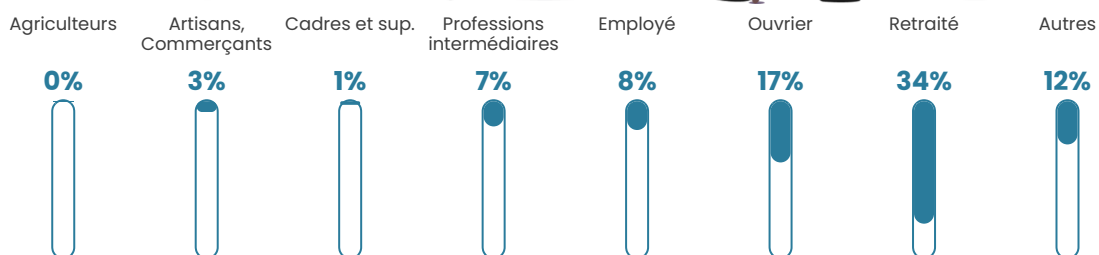

91 h/km²

Revenu moyen

21 650 €/an

Evolution du nombre d'habitants

Sources : Institut national de la statistique et des études économiques (insee) selon Les dernières parutions officielles de 2024 portant sur les années 2020, 2021 et 2022.

Tranche d'âge

Activité professionnelle

Niveau de diplôme

Composition des ménages

Profils électoraux

Premier tour

	Marine LE PEN	27.94 %
	Jean-Luc MÉLENCHON	19.96 %
	Emmanuel MACRON	19.54 %
	Fabien ROUSSEL	7.14 %
	Jean LASSALLE	5.88 %
	Éric ZEMMOUR	4.83 %
	Yannick JADOT	4.41 %
	Anne HIDALGO	2.94 %
	Valérie PÉCRESSE	2.94 %
	Nicolas DUPONT-AIGNAN	2.94 %
	Nathalie ARTHAUD	1.05 %
	Philippe POUTOU	0.42 %