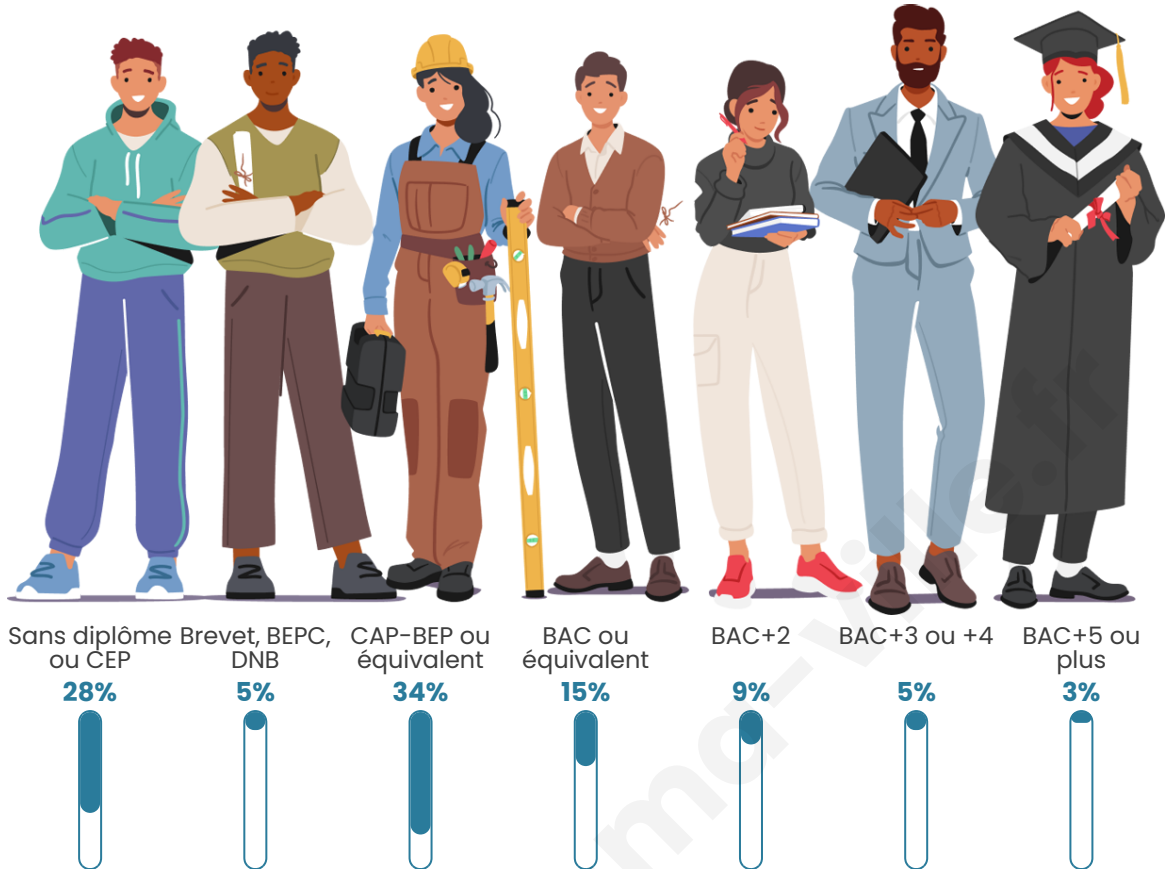

731

Age moyen

48 ans

Pop active

36.3%

Taux chômage

8.9%

Pop densité

Tranche d'âge

Activité professionnelle

Niveau de diplôme

Composition des ménages

Profils électoraux

Premier tour

	Marine LE PEN	27.94 %
	Jean-Luc MÉLENCHON	19.96 %
	Emmanuel MACRON	19.54 %
	Fabien ROUSSEL	7.14 %
	Jean LASSALLE	5.88 %
	Éric ZEMMOUR	4.83 %
	Yannick JADOT	4.41 %
	Anne HIDALGO	2.94 %
	Valérie PÉCRESSE	2.94 %
	Nicolas DUPONT-AIGNAN	2.94 %
	Nathalie ARTHAUD	1.05 %
	Philippe POUTOU	0.42 %