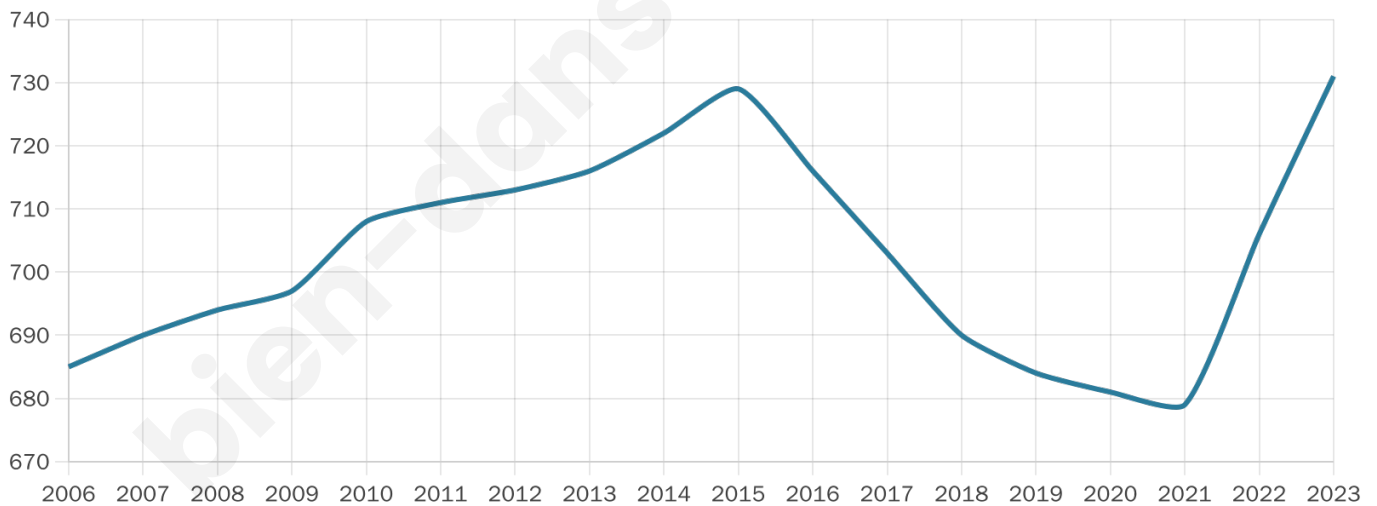

Version web

Ville de Beauregard-de-Terrasson

Présenté par

BIEN dans ma **VILLE** 

Sommaire

Situation géographique	3
Statistiques sur la population	4
Evolution du nombre d'habitants	4
Tranche d'âge	5
0-14 ans	5
15-29 ans	5
30-44 ans	5
45-59 ans	5
60-74 ans	5
75-89 ans	5
90 ans et +	5
Activité professionnelle	5
Agriculteurs	5
Artisans, Commerçants	5
Cadres et sup.	5
Professions intermédiaires	5
Employé	5
Ouvrier	5
Retraité	5
Autres	5
Niveau de diplôme	6
Sans diplôme ou CEP	6
Brevet, BEPC, DNB	6
CAP-BEP ou équivalent	6
BAC ou équivalent	6
BAC+2	6
BAC+3 ou +4	6
BAC+5 ou plus	6
Composition des ménages	6
Couple sans enfant	6
Couple avec enfant(s)	6
Famille monoparentale	6
Colocation / Autre	6
Personnes seules	6
Profils électoraux	7
Premier tour	7
Sécurité	8
Evolution du nombre d'infractions	8
Pour comparer	9
Services à la population	10
Commerce	10
Éducation	10
Villes autour de Beauregard-de-Terrasson	12

731

Age moyen

48 ans

Pop active

36.3%

Taux chômage

8.9%

Pop densité

91 h/km²

Revenu moyen

21 650 €/an

Evolution du nombre d'habitants

Sources : Institut national de la statistique et des études économiques (insee) selon Les dernières parutions officielles de 2024 portant sur les années 2020, 2021 et 2022.