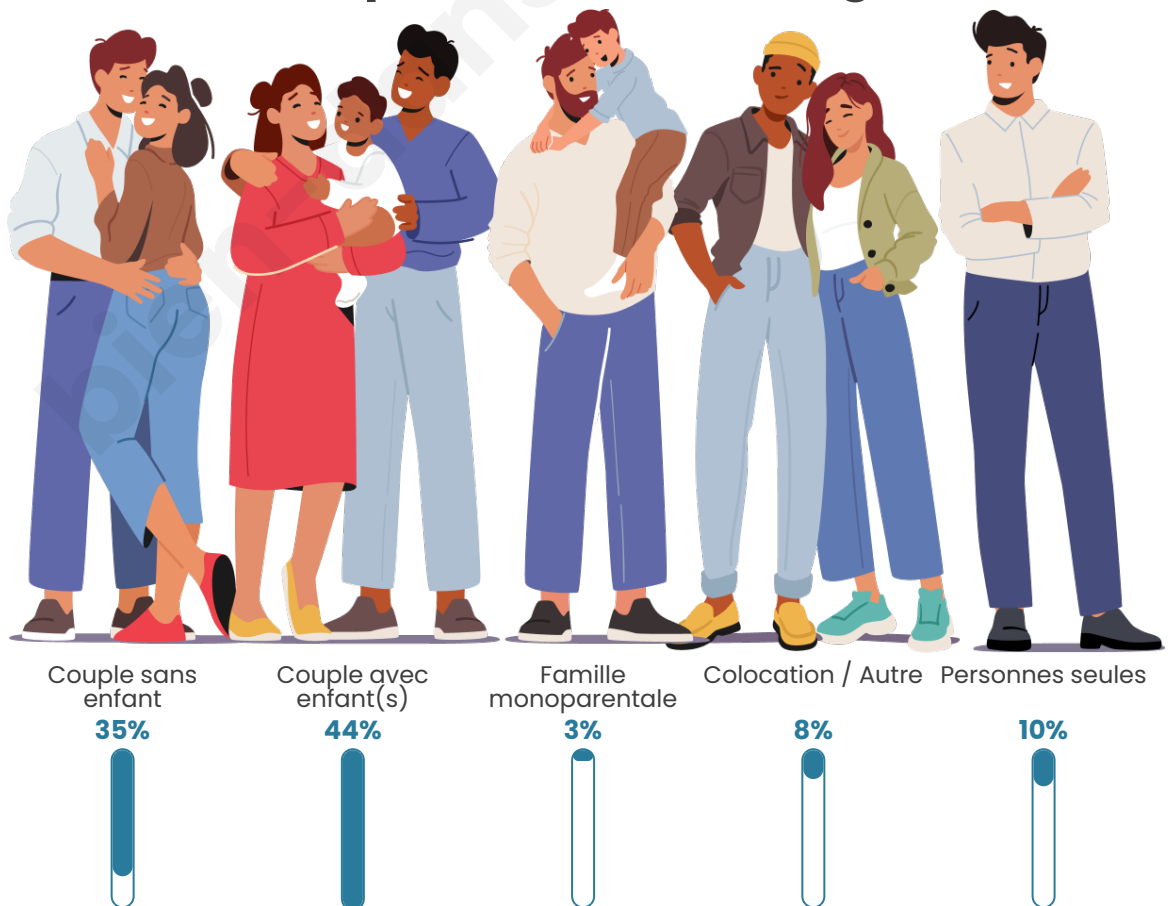

Tranche d'âge

Activité professionnelle

Niveau de diplôme

Composition des ménages

Profils électoraux

Premier tour

	Marine LE PEN	30.64 %
	Emmanuel MACRON	22.93 %
	Jean-Luc MÉLENCHON	17.48 %
	Éric ZEMMOUR	9.40 %
	Yannick JADOT	4.89 %
	Valérie PÉCRESE	3.57 %
	Jean LASSALLE	3.38 %
	Nicolas DUPONT-AIGNAN	2.63 %
	Fabien ROUSSEL	2.44 %
	Philippe POUTOU	1.32 %
	Anne HIDALGO	1.13 %
	Nathalie ARTHAUD	0.19 %