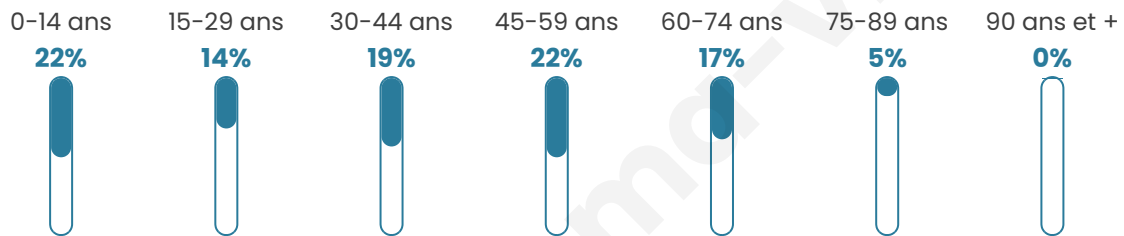

905

Age moyen

39 ans

Pop active

49.4%

Taux chômage

4.3%

Pop densité

39 h/km²

Revenu moyen

25 110 €/an

Evolution du nombre d'habitants

Sources : Institut national de la statistique et des études économiques (insee) selon Les dernières parutions officielles de 2024 portant sur les années 2020, 2021 et 2022.

Tranche d'âge

Activité professionnelle

Niveau de diplôme

Composition des ménages

Profils électoraux

Premier tour

	Marine LE PEN	30.64 %
	Emmanuel MACRON	22.93 %
	Jean-Luc MÉLENCHON	17.48 %
	Éric ZEMMOUR	9.40 %
	Yannick JADOT	4.89 %
	Valérie PÉCRESE	3.57 %
	Jean LASSALLE	3.38 %
	Nicolas DUPONT-AIGNAN	2.63 %
	Fabien ROUSSEL	2.44 %
	Philippe POUTOU	1.32 %
	Anne HIDALGO	1.13 %
	Nathalie ARTHAUD	0.19 %