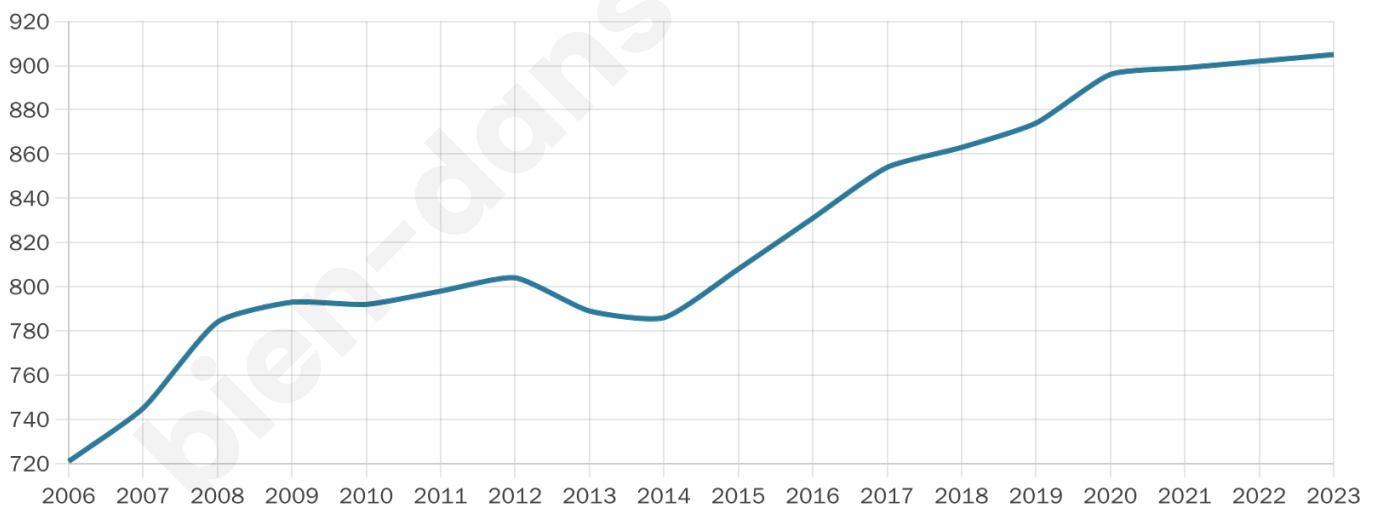

Version web

Ville de Beauregard-Baret

Présenté par

BIEN dans
ma **VILLE** 

Sommaire

Situation géographique	3
Statistiques sur la population	4
Evolution du nombre d'habitants	4
Tranche d'âge	5
0-14 ans	5
15-29 ans	5
30-44 ans	5
45-59 ans	5
60-74 ans	5
75-89 ans	5
90 ans et +	5
Activité professionnelle	5
Agriculteurs	5
Artisans, Commerçants	5
Cadres et sup.	5
Professions intermédiaires	5
Employé	5
Ouvrier	5
Retraité	5
Autres	5
Niveau de diplôme	6
Sans diplôme ou CEP	6
Brevet, BEPC, DNB	6
CAP-BEP ou équivalent	6
BAC ou équivalent	6
BAC+2	6
BAC+3 ou +4	6
BAC+5 ou plus	6
Composition des ménages	6
Couple sans enfant	6
Couple avec enfant(s)	6
Famille monoparentale	6
Colocation / Autre	6
Personnes seules	6
Profils électoraux	7
Premier tour	7
Sécurité	8
Evolution du nombre d'infractions	8
Pour comparer	9
Services à la population	10
Commerce	10
Éducation	10
Villes autour de Beauregard-Baret	12

905

Age moyen

39 ans

Pop active

49.4%

Taux chômage

4.3%

Pop densité

39 h/km²

Revenu moyen

25 110 €/an

Evolution du nombre d'habitants

Sources : Institut national de la statistique et des études économiques (insee) selon Les dernières parutions officielles de 2024 portant sur les années 2020, 2021 et 2022.