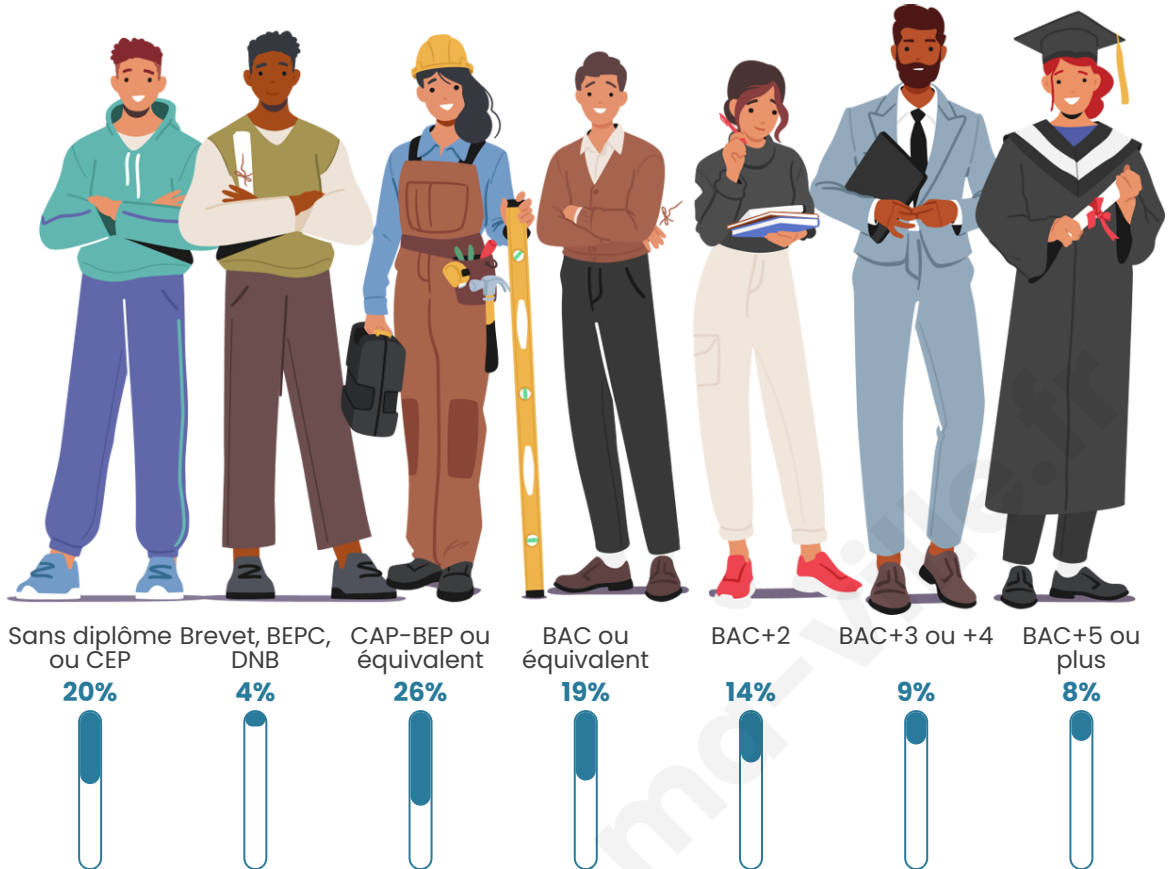

905

Age moyen

39 ans

Pop active

49.4%

Taux chômage

4.3%

Pop densité

Tranche d'âge

Activité professionnelle

Niveau de diplôme

Composition des ménages

Profils électoraux

Premier tour

	Marine LE PEN	30.64 %
	Emmanuel MACRON	22.93 %
	Jean-Luc MÉLENCHON	17.48 %
	Éric ZEMMOUR	9.40 %
	Yannick JADOT	4.89 %
	Valérie PÉCRESE	3.57 %
	Jean LASSALLE	3.38 %
	Nicolas DUPONT-AIGNAN	2.63 %
	Fabien ROUSSEL	2.44 %
	Philippe POUTOU	1.32 %
	Anne HIDALGO	1.13 %
	Nathalie ARTHAUD	0.19 %