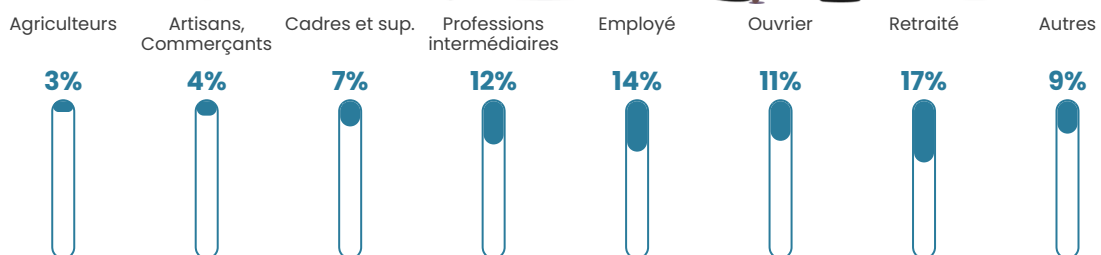

39 h/km²

Revenu moyen

25 110 €/an

Evolution du nombre d'habitants

Sources : Institut national de la statistique et des études économiques (insee) selon Les dernières parutions officielles de 2024 portant sur les années 2020, 2021 et 2022.

Tranche d'âge

Activité professionnelle

Niveau de diplôme

Composition des ménages

Profils électoraux

Premier tour

	Marine LE PEN	30.64 %
	Emmanuel MACRON	22.93 %
	Jean-Luc MÉLENCHON	17.48 %
	Éric ZEMMOUR	9.40 %
	Yannick JADOT	4.89 %
	Valérie PÉCRESE	3.57 %
	Jean LASSALLE	3.38 %
	Nicolas DUPONT-AIGNAN	2.63 %
	Fabien ROUSSEL	2.44 %
	Philippe POUTOU	1.32 %
	Anne HIDALGO	1.13 %
	Nathalie ARTHAUD	0.19 %