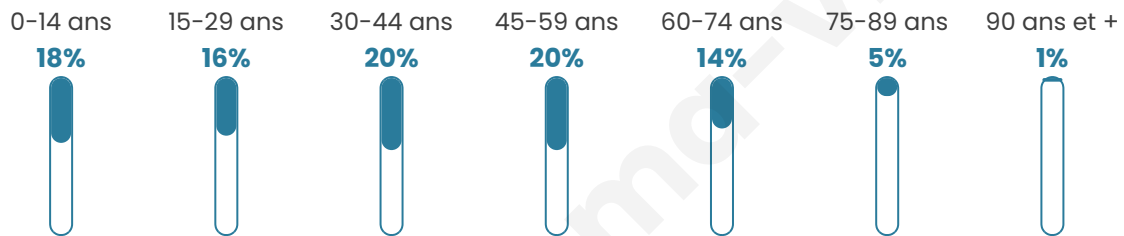

Age moyen

39 ans

Pop active

49.7%

Taux chômage

6.5%

Pop densité

872 h/km²

Revenu moyen

24 240 €/an

Evolution du nombre d'habitants

Sources : Institut national de la statistique et des études économiques (insee) selon Les dernières parutions officielles de 2024 portant sur les années 2020, 2021 et 2022.

Tranche d'âge

Activité professionnelle

Niveau de diplôme

Composition des ménages

Profils électoraux

Premier tour

	Marine LE PEN	29.04 %
	Emmanuel MACRON	23.89 %
	Jean-Luc MÉLENCHON	18.27 %
	Éric ZEMMOUR	8.67 %
	Valérie PÉCRESSÉ	7.03 %
	Yannick JADOT	5.39 %
	Jean LASSALLE	2.58 %
	Nicolas DUPONT-AIGNAN	1.87 %
	Anne HIDALGO	1.41 %
	Fabien ROUSSEL	0.94 %
	Nathalie ARTHAUD	0.47 %
	Philippe POUTOU	0.47 %

568 inscrits

Participation : 76.23%

Votes blancs : 0.46%

Votes nuls : 0.92%

Second tour

	Emmanuel MACRON	53,37 %
	Marine LE PEN	46,63 %

569 inscrits

Participation : 72.06%