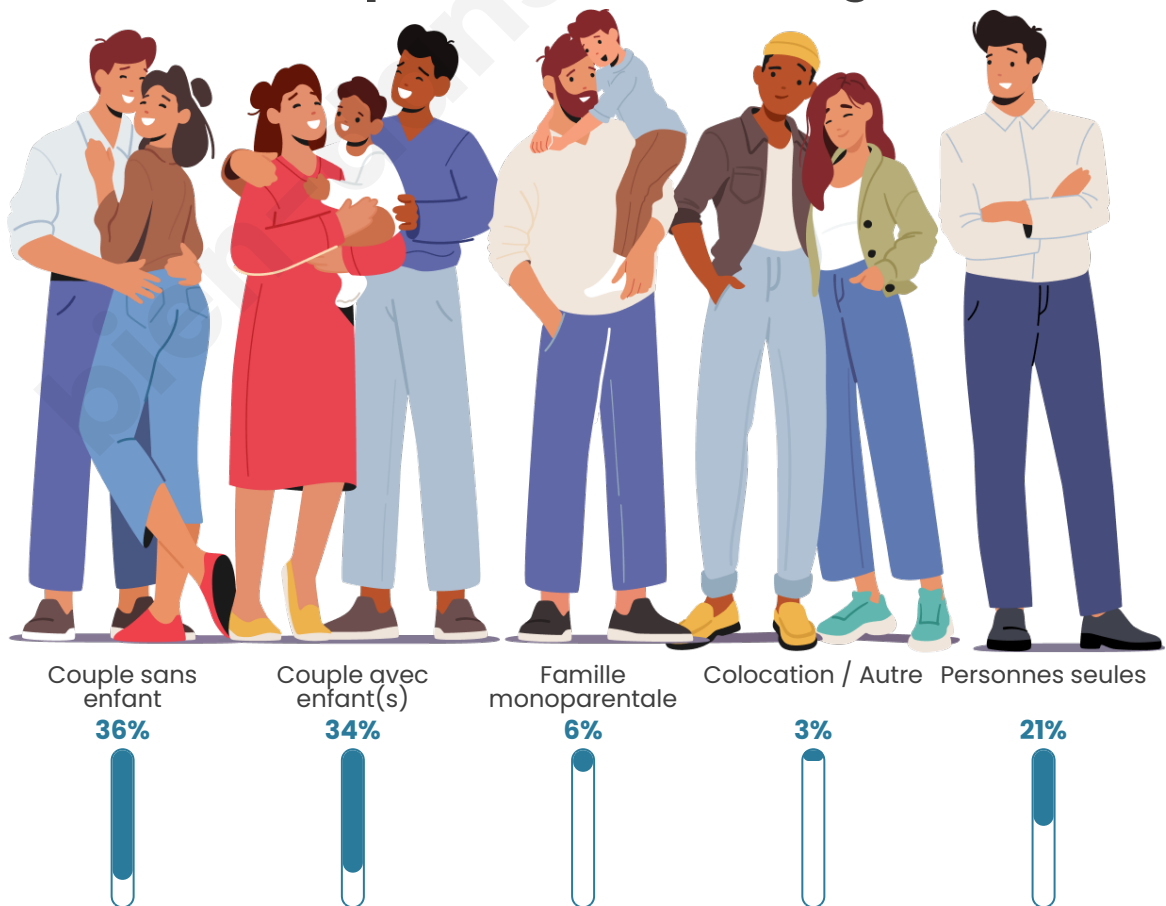

Tranche d'âge

Activité professionnelle

Niveau de diplôme

Composition des ménages

Profils électoraux

Premier tour

	Marine LE PEN	29.04 %
	Emmanuel MACRON	23.89 %
	Jean-Luc MÉLENCHON	18.27 %
	Éric ZEMMOUR	8.67 %
	Valérie PÉCRESSÉ	7.03 %
	Yannick JADOT	5.39 %
	Jean LASSALLE	2.58 %
	Nicolas DUPONT-AIGNAN	1.87 %
	Anne HIDALGO	1.41 %
	Fabien ROUSSEL	0.94 %
	Nathalie ARTHAUD	0.47 %
	Philippe POUTOU	0.47 %