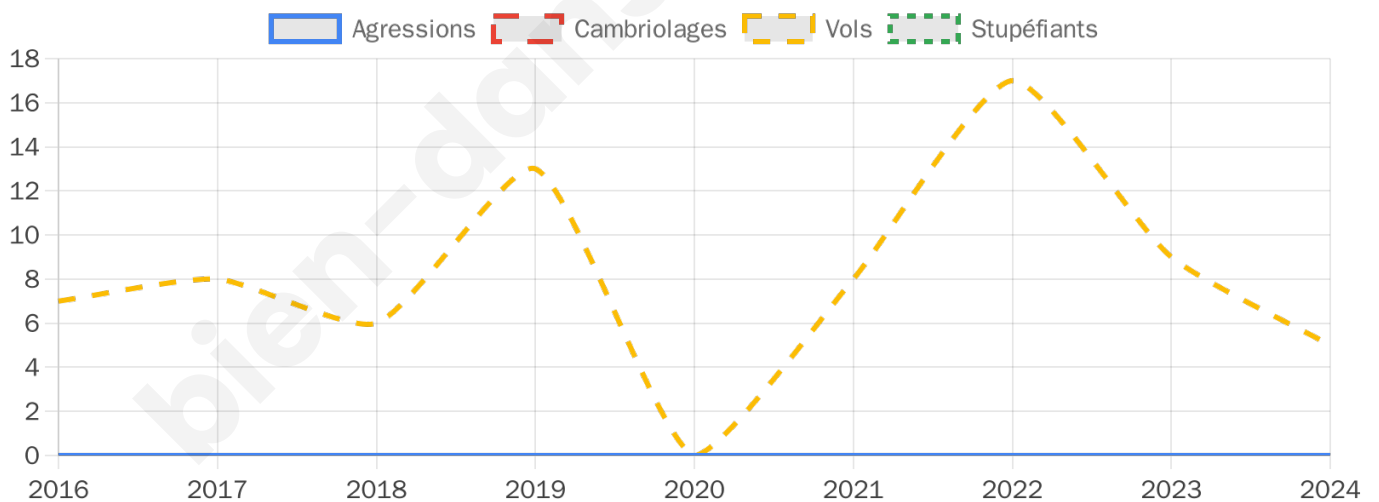

Sécurité

Agressions physiques / sexuelles

0

Cambriolages

0

Vols / dégradations

5

Stupéfiants

0

Evolution du nombre d'infractions