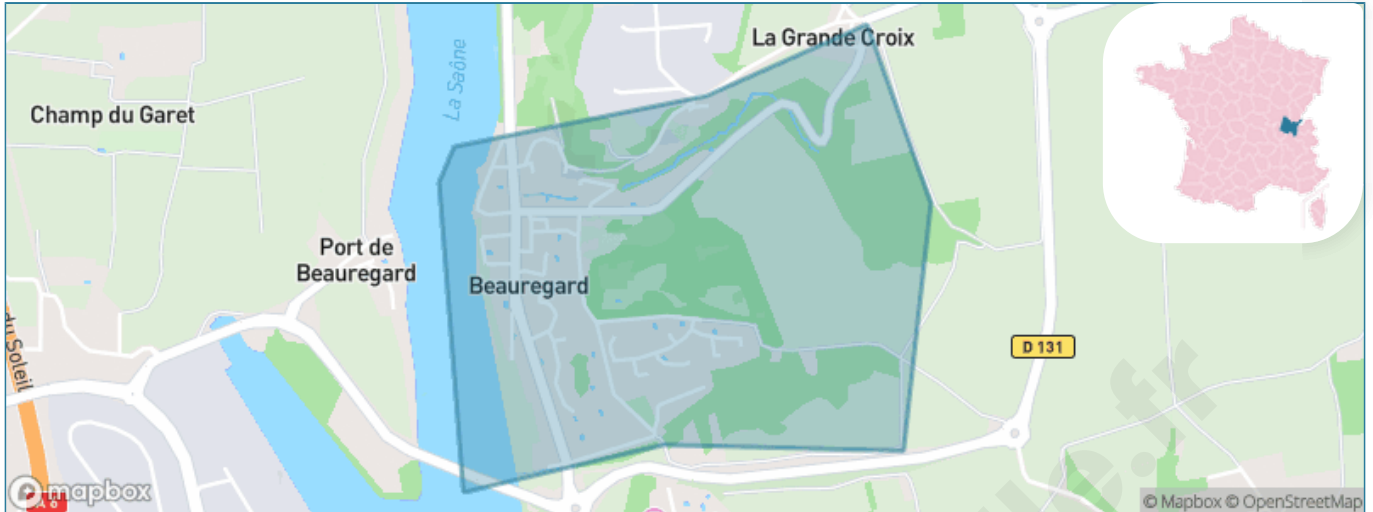

Version web

Ville de Beauregard

Présenté par

BIEN dans
ma **VILLE** 

Sommaire

Situation géographique	3
Statistiques sur la population	4
Evolution du nombre d'habitants	4
Tranche d'âge	5
0-14 ans	5
15-29 ans	5
30-44 ans	5
45-59 ans	5
60-74 ans	5
75-89 ans	5
90 ans et +	5
Activité professionnelle	5
Agriculteurs	5
Artisans, Commerçants	5
Cadres et sup.	5
Professions intermédiaires	5
Employé	5
Ouvrier	5
Retraité	5
Autres	5
Niveau de diplôme	6
Sans diplôme ou CEP	6
Brevet, BEPC, DNB	6
CAP-BEP ou équivalent	6
BAC ou équivalent	6
BAC+2	6
BAC+3 ou +4	6
BAC+5 ou plus	6
Composition des ménages	6
Couple sans enfant	6
Couple avec enfant(s)	6
Famille monoparentale	6
Colocation / Autre	6
Personnes seules	6
Profil électoraux	7
Premier tour	7
Sécurité	8
Evolution du nombre d'infractions	8
Pour comparer	9
Services à la population	10
Commerce	10
Éducation	10
Villes autour de Beauregard	12
Avis sur la ville de Beauregard	13
Moyenne par critère	13
Villes autour de Beauregard	13
Répartition des avis par note	13
Répartition des avis par note	13

Situation géographique

i Informations clés

- **Région** : Auvergne-Rhône-Alpes
- **Département** : Ain
- **Code postal** : 01480
- **Superficie** : 0 km²

Statistiques sur la population

Nombre d'habitants

872