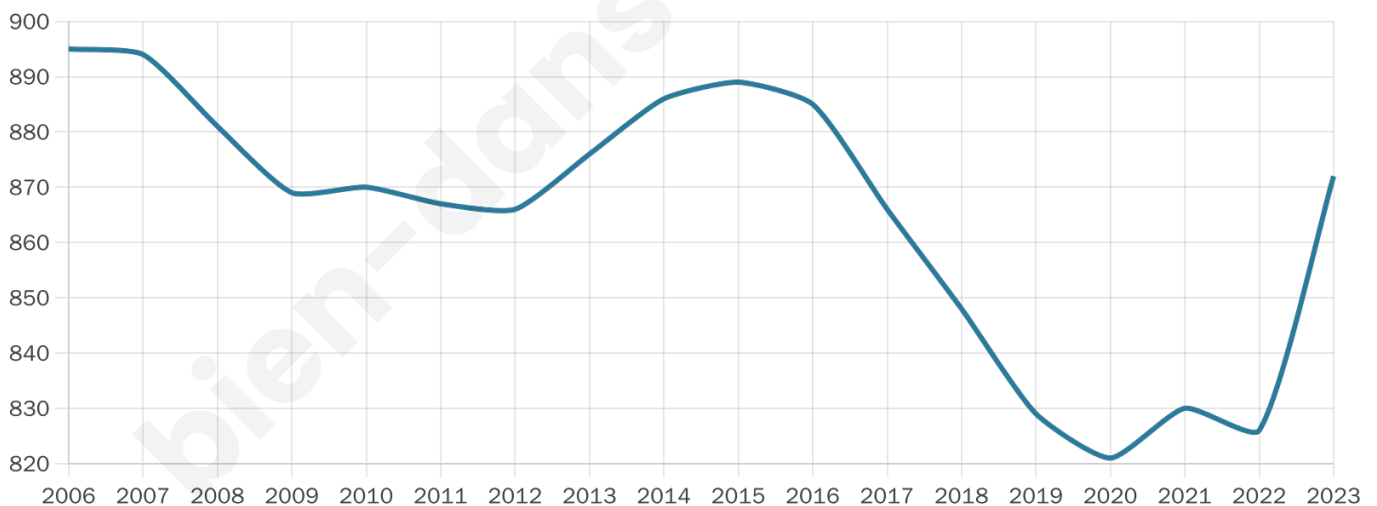

Age moyen

39 ans

Pop active

49.7%

Taux chômage

6.5%

Pop densité

872 h/km²

Revenu moyen

24 240 €/an

Evolution du nombre d'habitants

Sources : Institut national de la statistique et des études économiques (insee) selon Les dernières parutions officielles de 2024 portant sur les années 2020, 2021 et 2022.