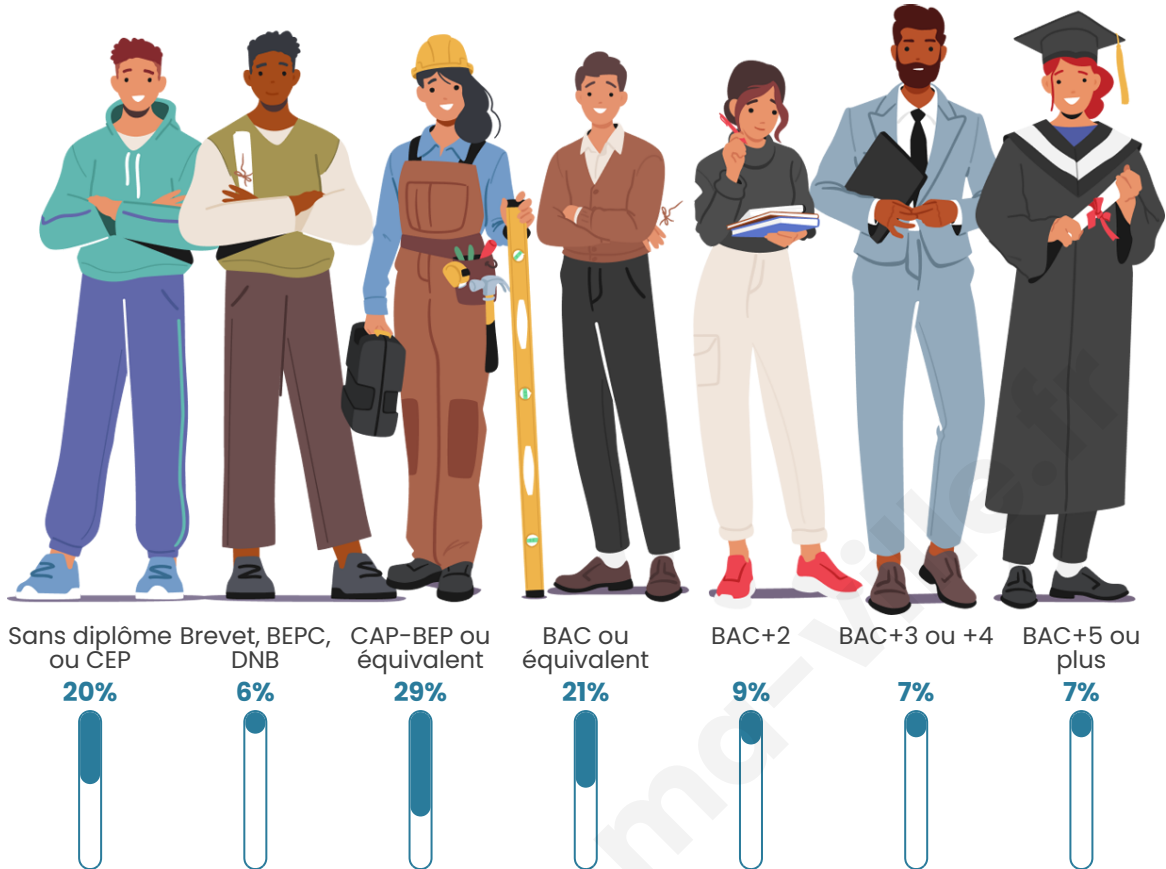

Tranche d'âge

Activité professionnelle

Niveau de diplôme

Composition des ménages

Profils électoraux

Premier tour

	Marine LE PEN	29.04 %
	Emmanuel MACRON	23.89 %
	Jean-Luc MÉLENCHON	18.27 %
	Éric ZEMMOUR	8.67 %
	Valérie PÉCRESSÉ	7.03 %
	Yannick JADOT	5.39 %
	Jean LASSALLE	2.58 %
	Nicolas DUPONT-AIGNAN	1.87 %
	Anne HIDALGO	1.41 %
	Fabien ROUSSEL	0.94 %
	Nathalie ARTHAUD	0.47 %
	Philippe POUTOU	0.47 %