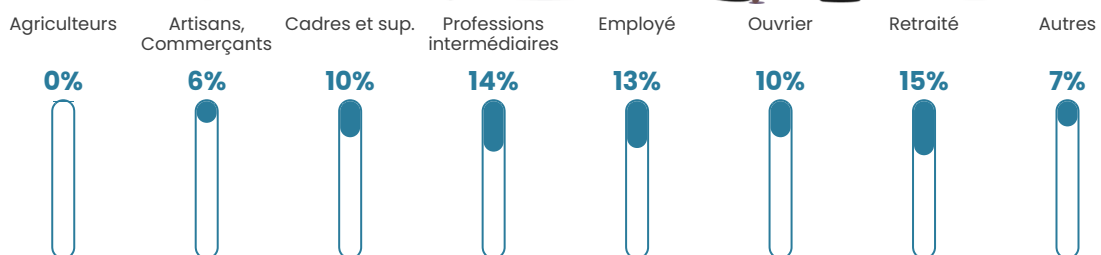

Revenu moyen

24 240 €/an

Evolution du nombre d'habitants

Sources : Institut national de la statistique et des études économiques (insee) selon Les dernières parutions officielles de 2024 portant sur les années 2020, 2021 et 2022.

Tranche d'âge

Activité professionnelle

Niveau de diplôme

Composition des ménages

Profils électoraux

Premier tour

	Marine LE PEN	29.04 %
	Emmanuel MACRON	23.89 %
	Jean-Luc MÉLENCHON	18.27 %
	Éric ZEMMOUR	8.67 %
	Valérie PÉCRESSÉ	7.03 %
	Yannick JADOT	5.39 %
	Jean LASSALLE	2.58 %
	Nicolas DUPONT-AIGNAN	1.87 %
	Anne HIDALGO	1.41 %
	Fabien ROUSSEL	0.94 %
	Nathalie ARTHAUD	0.47 %
	Philippe POUTOU	0.47 %