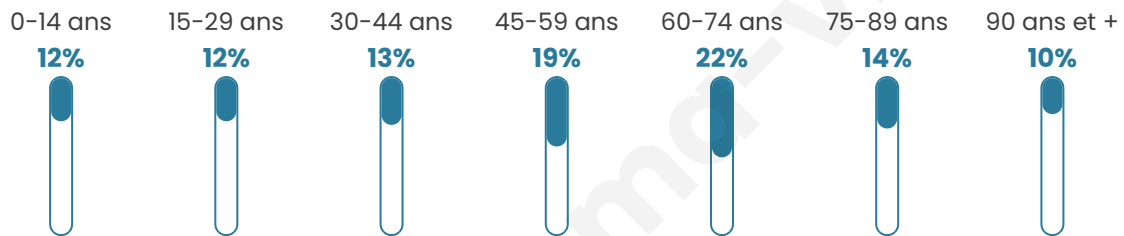

Statistiques sur la population

Nombre d'habitants

585

Age moyen

52 ans

Pop active

40.2%

Taux chômage

4.2%

Pop densité

65 h/km²

Revenu moyen

37 890 €/an

Evolution du nombre d'habitants

Sources : Institut national de la statistique et des études économiques (insee) selon Les dernières parutions officielles de 2024 portant sur les années 2020, 2021 et 2022.

Tranche d'âge

Activité professionnelle

Niveau de diplôme

Composition des ménages

Profils électoraux

Premier tour

	Emmanuel MACRON	31.27 %
	Jean-Luc MÉLENCHON	17.18 %
	Marine LE PEN	16.06 %
	Éric ZEMMOUR	15.49 %
	Yannick JADOT	7.89 %
	Valérie PÉCRESE	5.35 %
	Nicolas DUPONT- AIGNAN	3.38 %
	Jean LASSALLE	1.41 %
	Fabien ROUSSEL	0.85 %
	Anne HIDALGO	0.56 %
	Nathalie ARTHAUD	0.28 %
	Philippe POUTOU	0.28 %