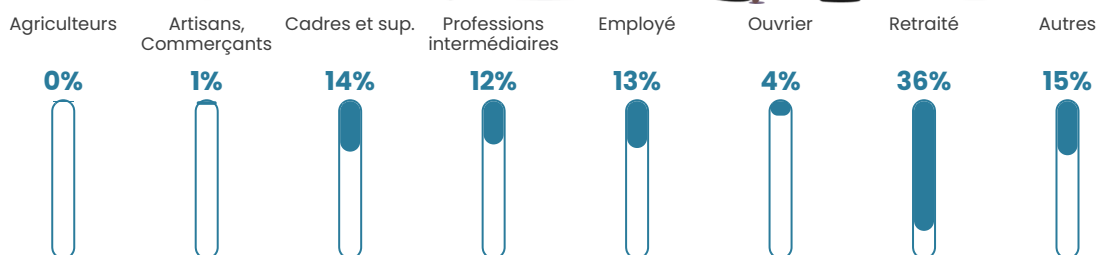

4.2%

Pop densité

65 h/km²

Revenu moyen

37 890 €/an

Evolution du nombre d'habitants

Sources : Institut national de la statistique et des études économiques (insee) selon Les dernières parutions officielles de 2024 portant sur les années 2020, 2021 et 2022.

Tranche d'âge

Activité professionnelle

Niveau de diplôme

Composition des ménages

Profils électoraux

Premier tour

	Emmanuel MACRON	31.27 %
	Jean-Luc MÉLENCHON	17.18 %
	Marine LE PEN	16.06 %
	Éric ZEMMOUR	15.49 %
	Yannick JADOT	7.89 %
	Valérie PÉCRESE	5.35 %
	Nicolas DUPONT- AIGNAN	3.38 %
	Jean LASSALLE	1.41 %
	Fabien ROUSSEL	0.85 %
	Anne HIDALGO	0.56 %
	Nathalie ARTHAUD	0.28 %
	Philippe POUTOU	0.28 %