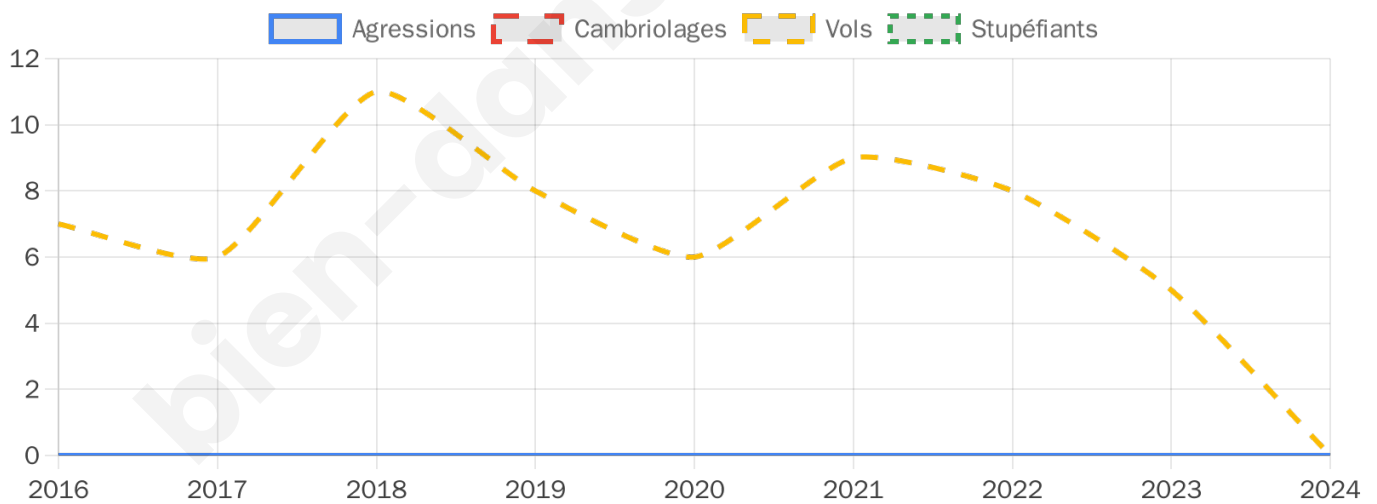

451 inscrits

Participation : 79.82%

Votes blancs : 1.11%

Votes nuls : 0.28%

Second tour

	Emmanuel MACRON	62,65 %
	Marine LE PEN	37,35 %

450 inscrits

Participation : 81.56%

0

Stupéfiants

0

Evolution du nombre d'infractions

Pour comparer

(en proportion du nombre d'habitants)

Sources : Bases statistiques communale, départementale et régionale de la délinquance enregistrée par la police et la gendarmerie nationales selon les dernières parutions officielles de 2025 portant sur l'année 2024 ([data.gouv](https://data.gouv.fr)).