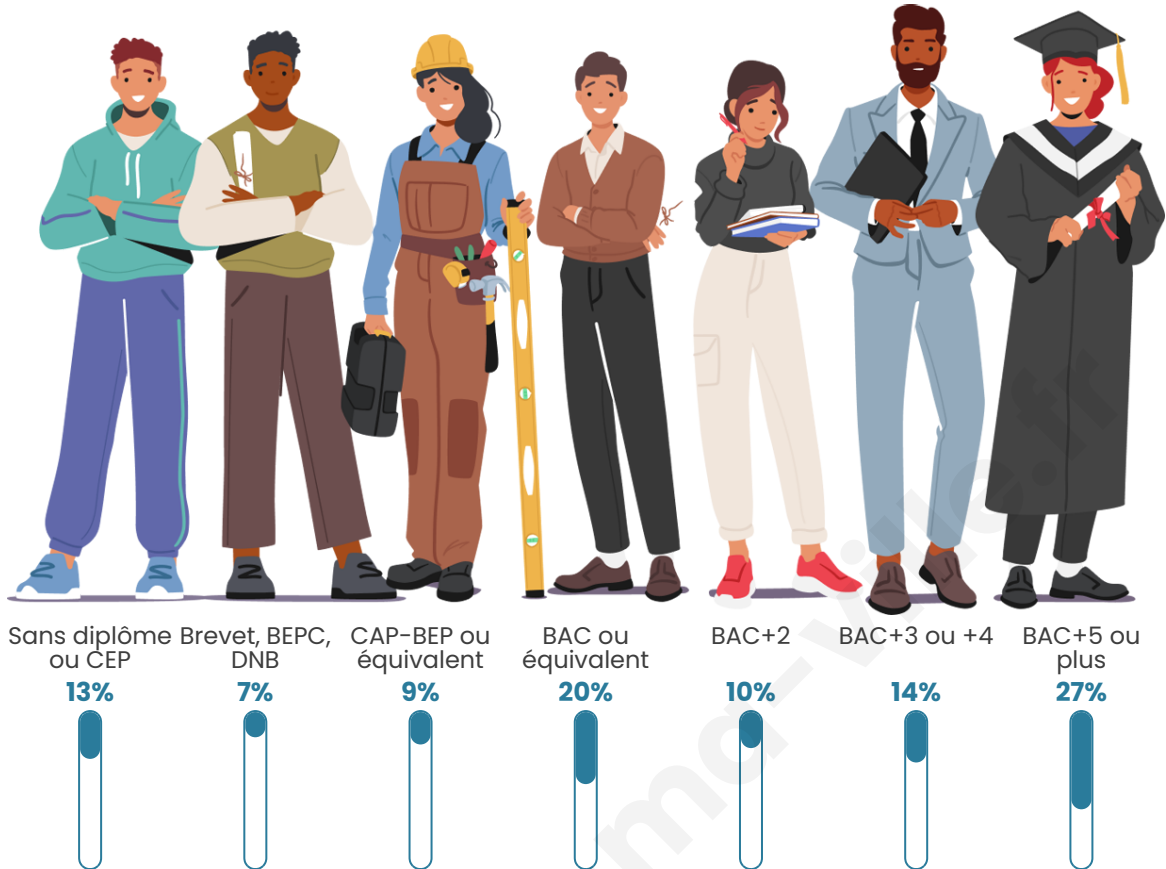

Statistiques sur la population

Nombre d'habitants

585

Age moyen

52 ans

Pop active

40.2%

Taux chômage

Tranche d'âge

Activité professionnelle

Niveau de diplôme

Composition des ménages

Profils électoraux

Premier tour

	Emmanuel MACRON	31.27 %
	Jean-Luc MÉLENCHON	17.18 %
	Marine LE PEN	16.06 %
	Éric ZEMMOUR	15.49 %
	Yannick JADOT	7.89 %
	Valérie PÉCRESE	5.35 %
	Nicolas DUPONT- AIGNAN	3.38 %
	Jean LASSALLE	1.41 %
	Fabien ROUSSEL	0.85 %
	Anne HIDALGO	0.56 %
	Nathalie ARTHAUD	0.28 %
	Philippe POUTOU	0.28 %