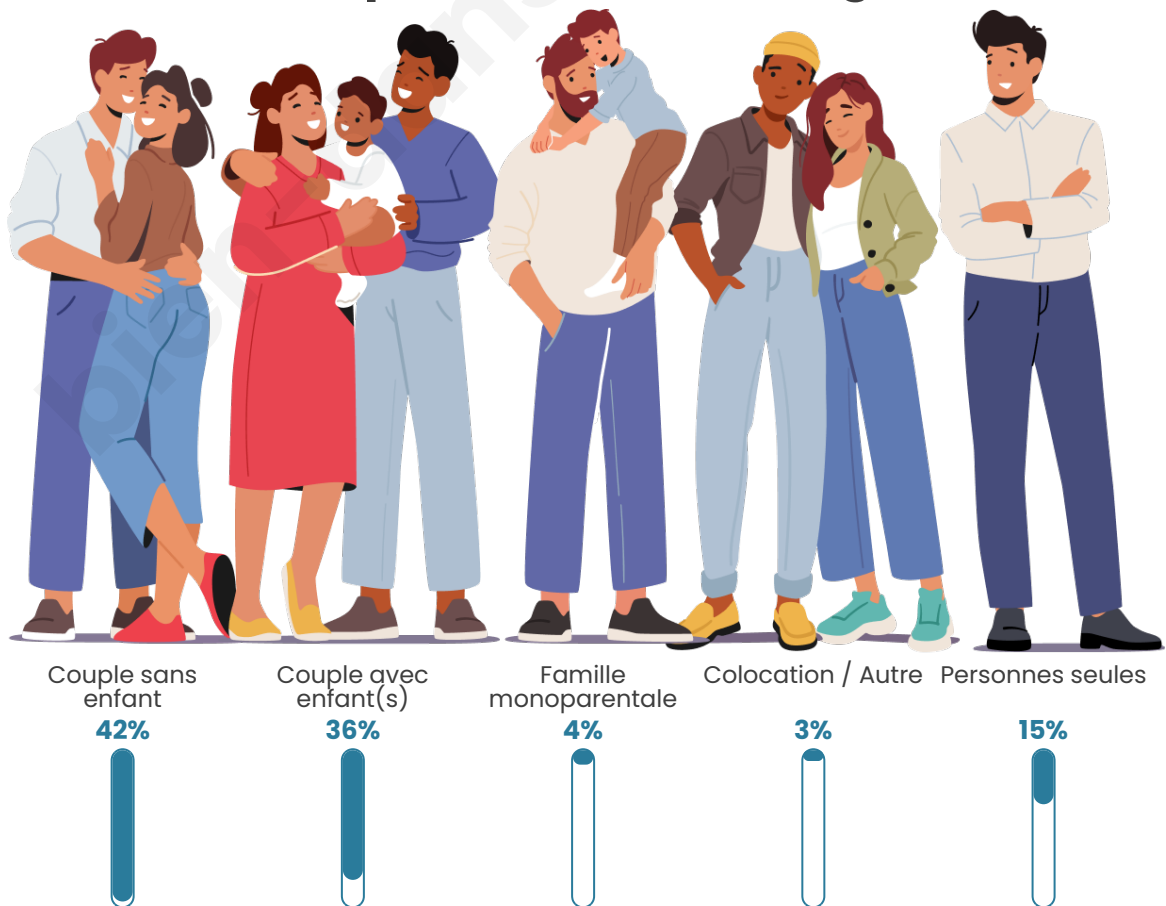

Statistiques sur la population

Nombre d'habitants

585

Age moyen

52 ans

Pop active

40.2%

Taux chômage

Tranche d'âge

Activité professionnelle

Niveau de diplôme

Composition des ménages

Profils électoraux

Premier tour

	Emmanuel MACRON	31.27 %
	Jean-Luc MÉLENCHON	17.18 %
	Marine LE PEN	16.06 %
	Éric ZEMMOUR	15.49 %
	Yannick JADOT	7.89 %
	Valérie PÉCRESE	5.35 %
	Nicolas DUPONT- AIGNAN	3.38 %
	Jean LASSALLE	1.41 %
	Fabien ROUSSEL	0.85 %
	Anne HIDALGO	0.56 %
	Nathalie ARTHAUD	0.28 %
	Philippe POUTOU	0.28 %