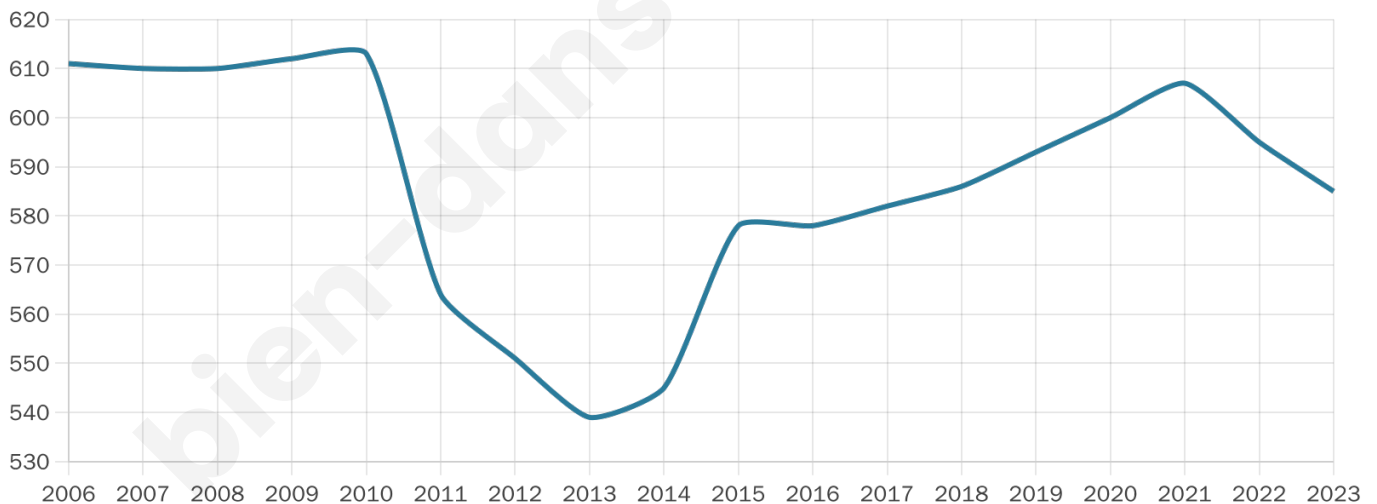

Statistiques sur la population

Nombre d'habitants

585

Age moyen

52 ans

Pop active

40.2%

Taux chômage

4.2%

Pop densité

65 h/km²

Revenu moyen

37 890 €/an

Evolution du nombre d'habitants

Sources : Institut national de la statistique et des études économiques (insee) selon Les dernières parutions officielles de 2024 portant sur les années 2020, 2021 et 2022.

Tranche d'âge

Activité professionnelle

Niveau de diplôme

Composition des ménages

Profils électoraux

Premier tour

	Emmanuel MACRON	31.27 %
	Jean-Luc MÉLENCHON	17.18 %
	Marine LE PEN	16.06 %
	Éric ZEMMOUR	15.49 %
	Yannick JADOT	7.89 %
	Valérie PÉCRESE	5.35 %
	Nicolas DUPONT- AIGNAN	3.38 %
	Jean LASSALLE	1.41 %
	Fabien ROUSSEL	0.85 %
	Anne HIDALGO	0.56 %
	Nathalie ARTHAUD	0.28 %
	Philippe POUTOU	0.28 %