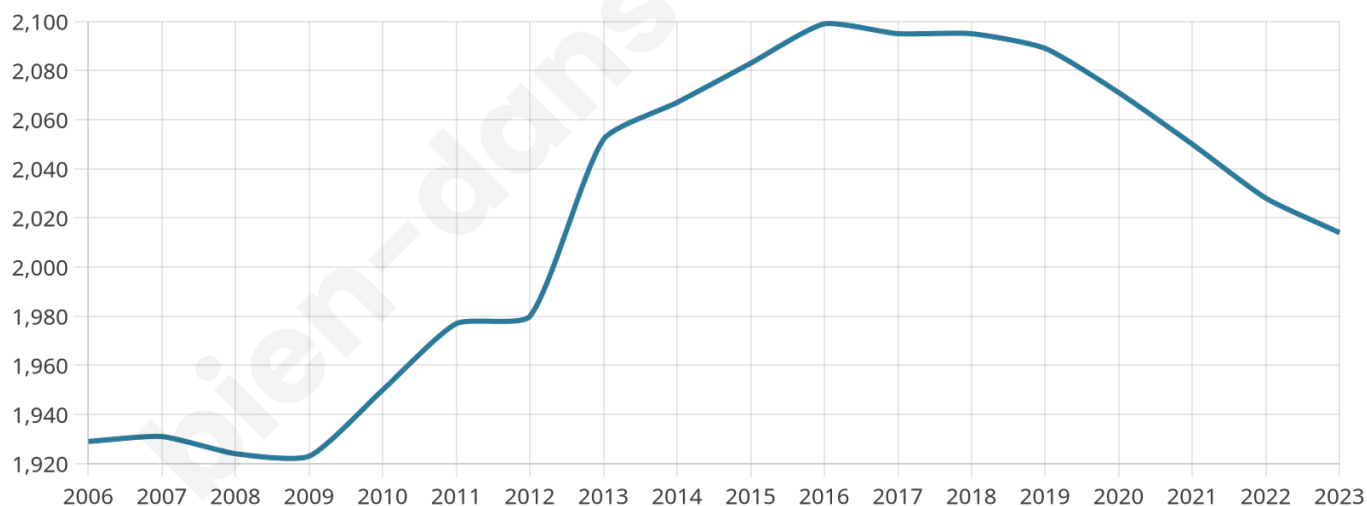

2 014

Age moyen

43 ans

Pop active

42.6%

Taux chômage

9.4%

Pop densité

155 h/km²

Revenu moyen

20 380 €/an

Evolution du nombre d'habitants

Sources : Institut national de la statistique et des études économiques (insee) selon Les dernières parutions officielles de 2024 portant sur les années 2020, 2021 et 2022.