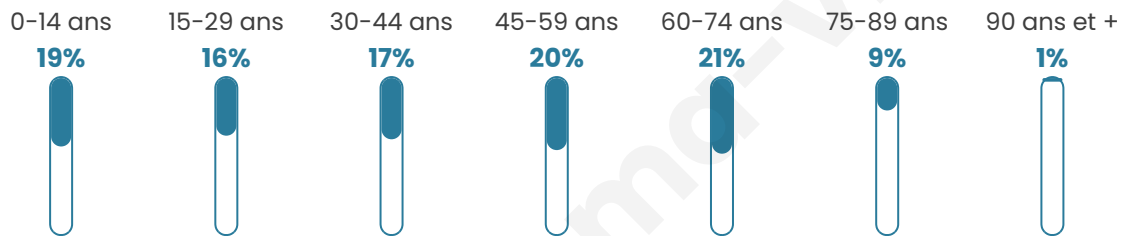

2 014

Age moyen

43 ans

Pop active

42.6%

Taux chômage

9.4%

Pop densité

155 h/km²

Revenu moyen

20 380 €/an

Evolution du nombre d'habitants

Sources : Institut national de la statistique et des études économiques (insee) selon Les dernières parutions officielles de 2024 portant sur les années 2020, 2021 et 2022.

Tranche d'âge

Activité professionnelle

Niveau de diplôme

Composition des ménages

Profils électoraux

Premier tour

	Marine LE PEN	35.54 %
	Emmanuel MACRON	25.38 %
	Jean-Luc MÉLENCHON	14.41 %
	Fabien ROUSSEL	5.31 %
	Éric ZEMMOUR	4.95 %
	Valérie PÉCRESE	3.89 %
	Jean LASSALLE	2.65 %
	Yannick JADOT	2.30 %
	Nicolas DUPONT-AIGNAN	2.21 %
	Anne HIDALGO	1.77 %
	Nathalie ARTHAUD	1.06 %
	Philippe POUTOU	0.53 %

1 610 inscrits

Participation : 71.86%

Votes blancs : 1.64%

Votes nuls : 0.61%

Second tour

	Emmanuel MACRON	45,05 %
	Marine LE PEN	54,95 %

1 604 inscrits

Participation : 74.13%