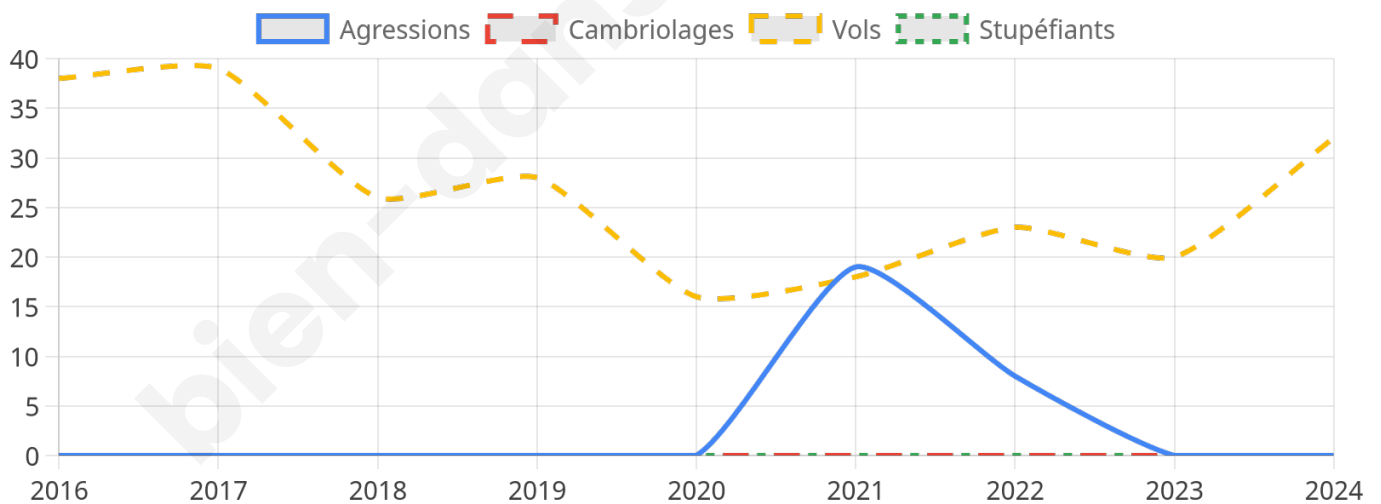

1 610 inscrits

Participation : 71.86%

Votes blancs : 1.64%

Votes nuls : 0.61%

Second tour

	Emmanuel MACRON	45,05 %
	Marine LE PEN	54,95 %

1 604 inscrits

Participation : 74.13%

Votes blancs : 5.63%

Votes nuls : 2.69%

Sécurité

Agressions physiques / sexuelles

0

Cambriolages

0

Vols / dégradations

32

Stupéfiants

0

Evolution du nombre d'infractions

Pour comparer

(en proportion du nombre d'habitants)

Sources : Bases statistiques communale, départementale et régionale de la délinquance enregistrée par la police et la gendarmerie nationales selon les dernières parutions officielles de 2025 portant sur l'année 2024 ([data.gouv](https://data.gouv.fr)).