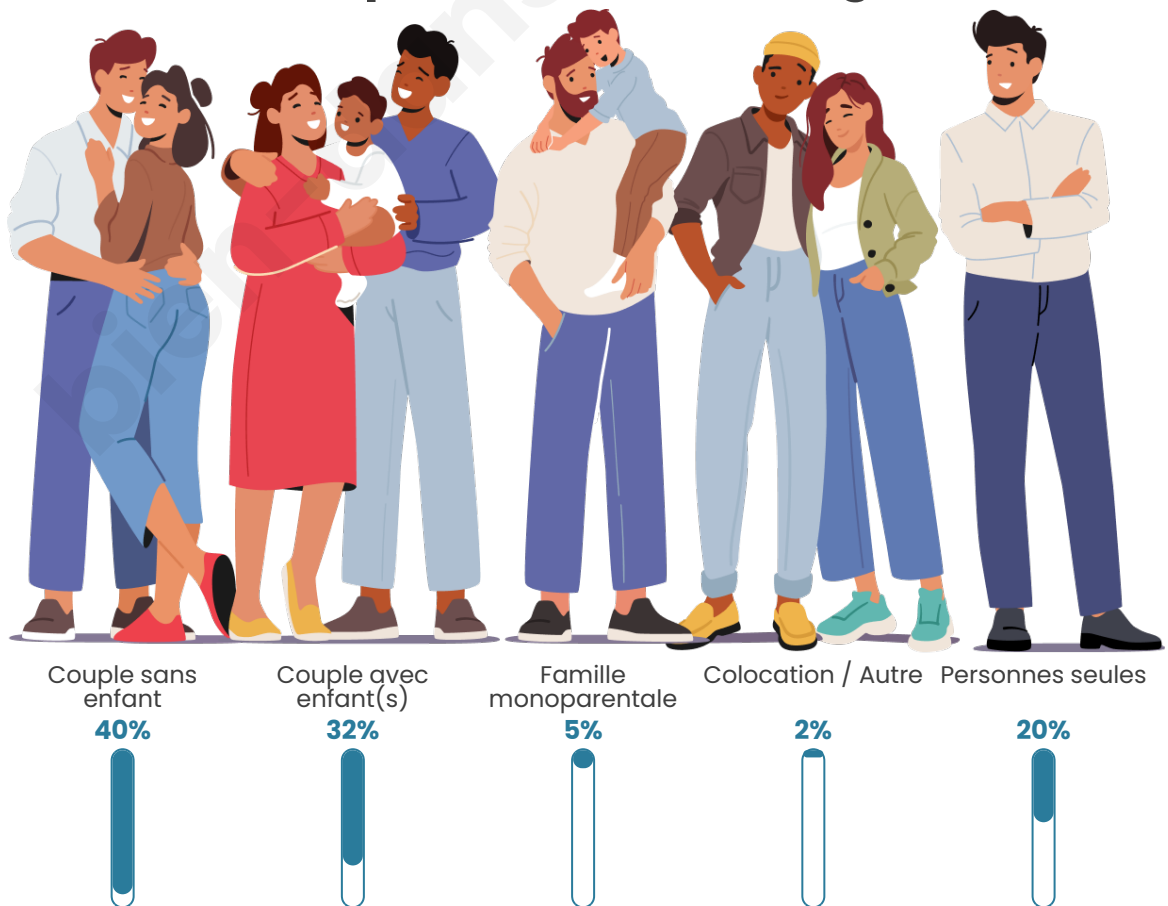

Tranche d'âge

Activité professionnelle

Niveau de diplôme

Composition des ménages

Profils électoraux

Premier tour

	Marine LE PEN	35.54 %
	Emmanuel MACRON	25.38 %
	Jean-Luc MÉLENCHON	14.41 %
	Fabien ROUSSEL	5.31 %
	Éric ZEMMOUR	4.95 %
	Valérie PÉCRESE	3.89 %
	Jean LASSALLE	2.65 %
	Yannick JADOT	2.30 %
	Nicolas DUPONT-AIGNAN	2.21 %
	Anne HIDALGO	1.77 %
	Nathalie ARTHAUD	1.06 %
	Philippe POUTOU	0.53 %