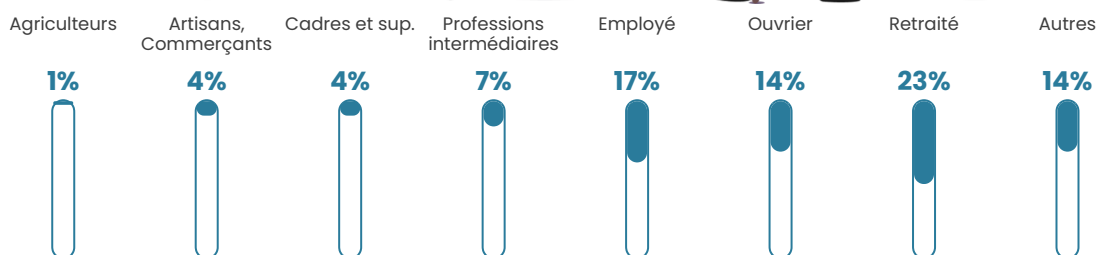

155 h/km²

Revenu moyen

20 380 €/an

Evolution du nombre d'habitants

Sources : Institut national de la statistique et des études économiques (insee) selon Les dernières parutions officielles de 2024 portant sur les années 2020, 2021 et 2022.

Tranche d'âge

Activité professionnelle

Niveau de diplôme

Composition des ménages

Profils électoraux

Premier tour

	Marine LE PEN	35.54 %
	Emmanuel MACRON	25.38 %
	Jean-Luc MÉLENCHON	14.41 %
	Fabien ROUSSEL	5.31 %
	Éric ZEMMOUR	4.95 %
	Valérie PÉCRESE	3.89 %
	Jean LASSALLE	2.65 %
	Yannick JADOT	2.30 %
	Nicolas DUPONT-AIGNAN	2.21 %
	Anne HIDALGO	1.77 %
	Nathalie ARTHAUD	1.06 %
	Philippe POUTOU	0.53 %