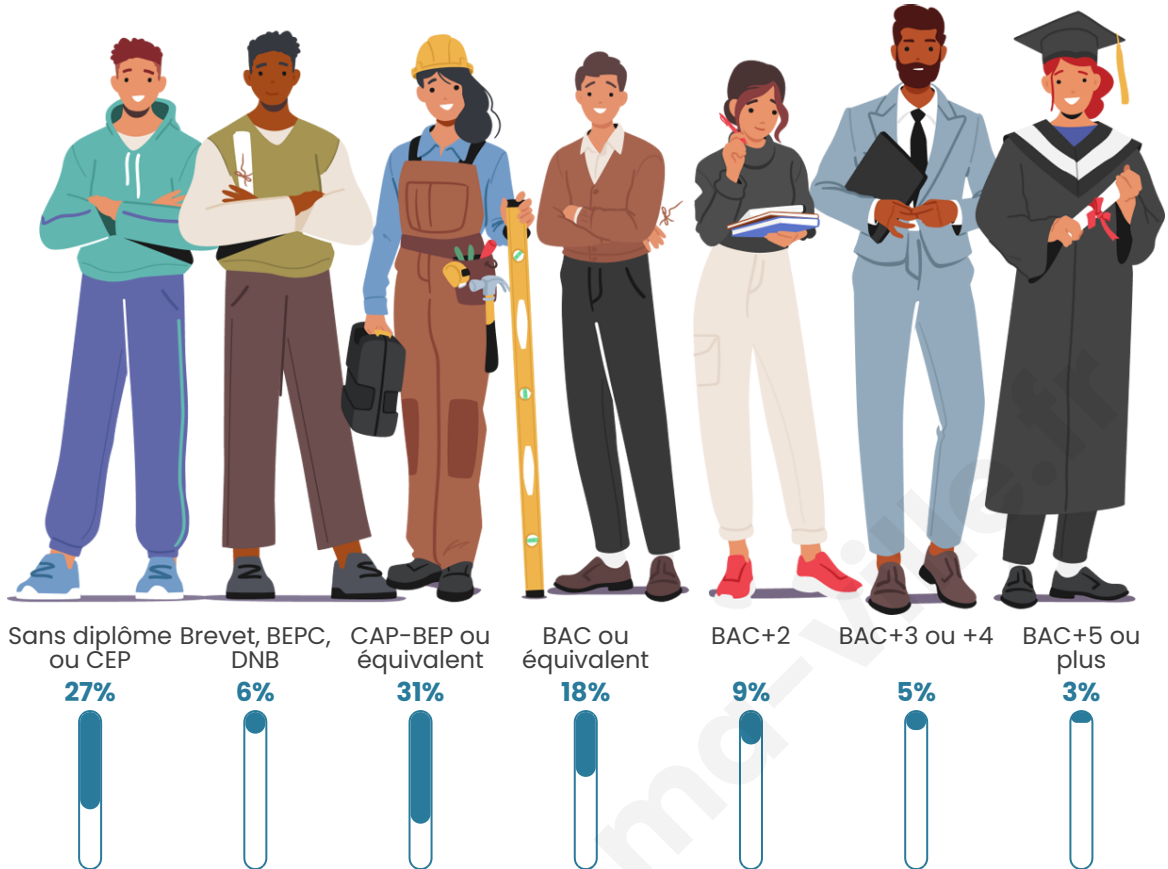

2 014

Age moyen

43 ans

Pop active

42.6%

Taux chômage

9.4%

Pop densité

Tranche d'âge

Activité professionnelle

Niveau de diplôme

Composition des ménages

Profils électoraux

Premier tour

	Marine LE PEN	35.54 %
	Emmanuel MACRON	25.38 %
	Jean-Luc MÉLENCHON	14.41 %
	Fabien ROUSSEL	5.31 %
	Éric ZEMMOUR	4.95 %
	Valérie PÉCRESE	3.89 %
	Jean LASSALLE	2.65 %
	Yannick JADOT	2.30 %
	Nicolas DUPONT-AIGNAN	2.21 %
	Anne HIDALGO	1.77 %
	Nathalie ARTHAUD	1.06 %
	Philippe POUTOU	0.53 %