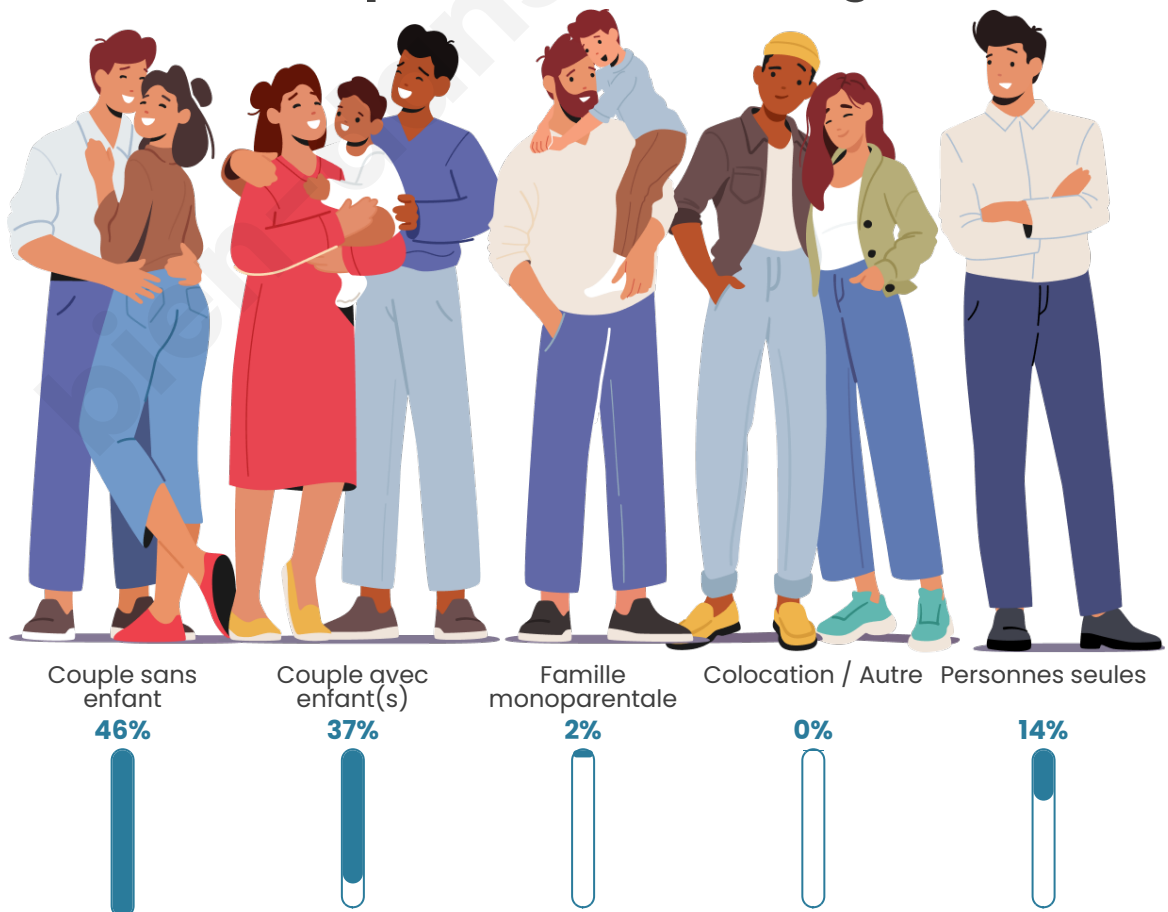

Tranche d'âge

Activité professionnelle

Niveau de diplôme

Composition des ménages

Profils électoraux

Premier tour

	Marine LE PEN	48.40 %
	Emmanuel MACRON	17.02 %
	Jean-Luc MÉLENCHON	11.17 %
	Éric ZEMMOUR	4.79 %
	Yannick JADOT	4.26 %
	Jean LASSALLE	2.66 %
	Valérie PÉCRESE	2.66 %
	Nicolas DUPONT-AIGNAN	2.66 %
	Fabien ROUSSEL	2.13 %
	Philippe POUTOU	2.13 %
	Nathalie ARTHAUD	1.60 %
	Anne HIDALGO	0.53 %