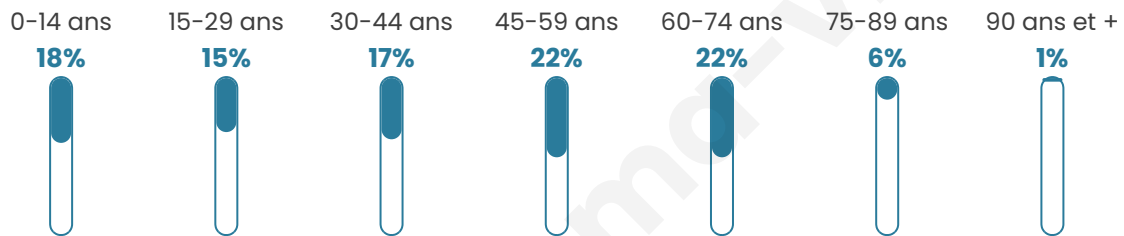

Version web

Ville de Beaurains-lès- Noyon

Présenté par

BIEN dans
ma **VILLE** 

Sommaire

Situation géographique	3
Statistiques sur la population	4
Evolution du nombre d'habitants	4
Tranche d'âge	5
0-14 ans	5
15-29 ans	5
30-44 ans	5
45-59 ans	5
60-74 ans	5
75-89 ans	5
90 ans et +	5
Activité professionnelle	5
Agriculteurs	5
Artisans, Commerçants	5
Cadres et sup.	5
Professions intermédiaires	5
Employé	5
Ouvrier	5
Retraité	5
Autres	5
Niveau de diplôme	6
Sans diplôme ou CEP	6
Brevet, BEPC, DNB	6
CAP-BEP ou équivalent	6
BAC ou équivalent	6
BAC+2	6
BAC+3 ou +4	6
BAC+5 ou plus	6
Composition des ménages	6
Couple sans enfant	6
Couple avec enfant(s)	6
Famille monoparentale	6
Colocation / Autre	6
Personnes seules	6
Profils électoraux	7
Premier tour	7
Sécurité	8
Evolution du nombre d'infractions	8
Pour comparer	9
Services à la population	10
Commerce	10
Éducation	10
Villes autour de Beaurains-lès-Noyon	11

Situation géographique

i Informations clés

- **Région** : Hauts-de-France
- **Département** : Oise
- **Code postal** : 60400
- **Superficie** : 3 km²

Statistiques sur la population

Nombre d'habitants

341

Age moyen

42 ans

Pop active

45.2%

Taux chômage

8.3%

Pop densité

114 h/km²

Revenu moyen

Tranche d'âge

Activité professionnelle

Niveau de diplôme

Composition des ménages

Profils électoraux

Premier tour

	Marine LE PEN	48.40 %
	Emmanuel MACRON	17.02 %
	Jean-Luc MÉLENCHON	11.17 %
	Éric ZEMMOUR	4.79 %
	Yannick JADOT	4.26 %
	Jean LASSALLE	2.66 %
	Valérie PÉCRESE	2.66 %
	Nicolas DUPONT-AIGNAN	2.66 %
	Fabien ROUSSEL	2.13 %
	Philippe POUTOU	2.13 %
	Nathalie ARTHAUD	1.60 %
	Anne HIDALGO	0.53 %