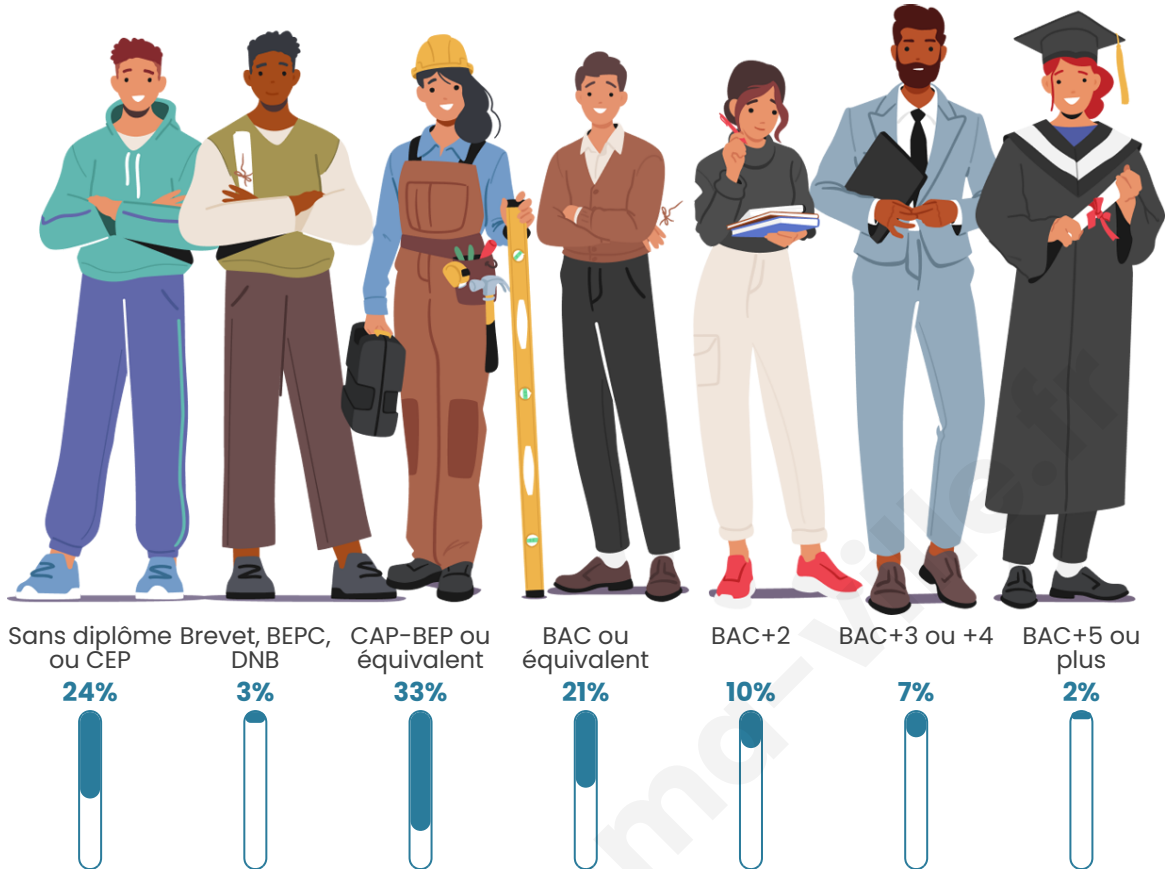

Tranche d'âge

Activité professionnelle

Niveau de diplôme

Composition des ménages

Profils électoraux

Premier tour

	Marine LE PEN	48.40 %
	Emmanuel MACRON	17.02 %
	Jean-Luc MÉLENCHON	11.17 %
	Éric ZEMMOUR	4.79 %
	Yannick JADOT	4.26 %
	Jean LASSALLE	2.66 %
	Valérie PÉCRESE	2.66 %
	Nicolas DUPONT-AIGNAN	2.66 %
	Fabien ROUSSEL	2.13 %
	Philippe POUTOU	2.13 %
	Nathalie ARTHAUD	1.60 %
	Anne HIDALGO	0.53 %