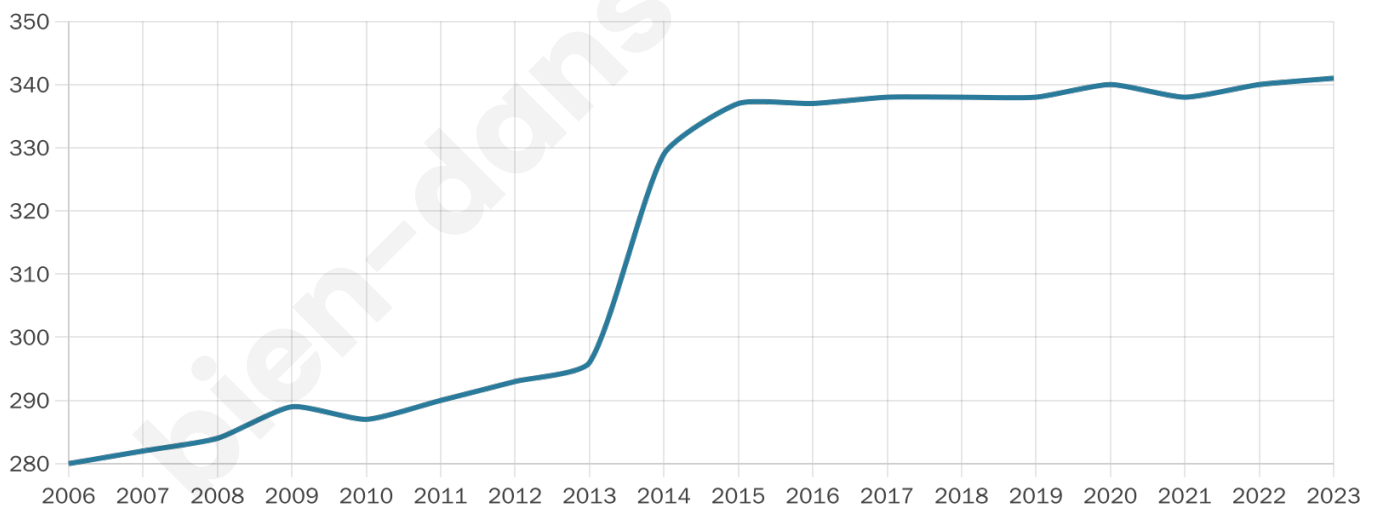

42 ans

Pop active

45.2%

Taux chômage

8.3%

Pop densité

114 h/km²

Revenu moyen

23 710 €/an

Evolution du nombre d'habitants

Sources : Institut national de la statistique et des études économiques (insee) selon Les dernières parutions officielles de 2024 portant sur les années 2020, 2021 et 2022.