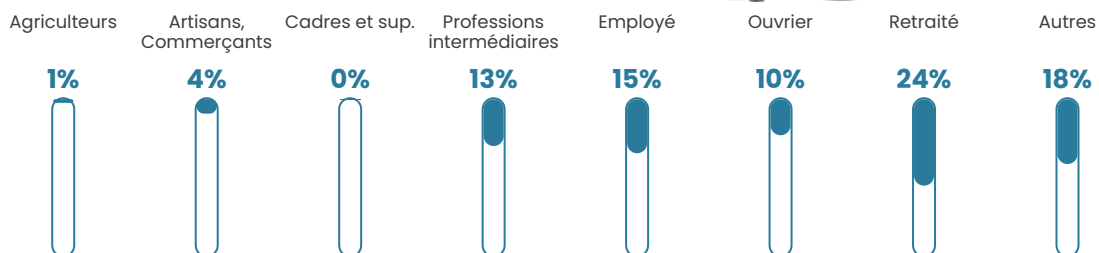

42 ans

Pop active

45.2%

Taux chômage

8.3%

Pop densité

114 h/km²

Revenu moyen

23 710 €/an

Evolution du nombre d'habitants

Sources : Institut national de la statistique et des études économiques (insee) selon Les dernières parutions officielles de 2024 portant sur les années 2020, 2021 et 2022.

Tranche d'âge

Activité professionnelle

Niveau de diplôme

Composition des ménages

Profils électoraux

Premier tour

	Marine LE PEN	48.40 %
	Emmanuel MACRON	17.02 %
	Jean-Luc MÉLENCHON	11.17 %
	Éric ZEMMOUR	4.79 %
	Yannick JADOT	4.26 %
	Jean LASSALLE	2.66 %
	Valérie PÉCRESE	2.66 %
	Nicolas DUPONT-AIGNAN	2.66 %
	Fabien ROUSSEL	2.13 %
	Philippe POUTOU	2.13 %
	Nathalie ARTHAUD	1.60 %
	Anne HIDALGO	0.53 %