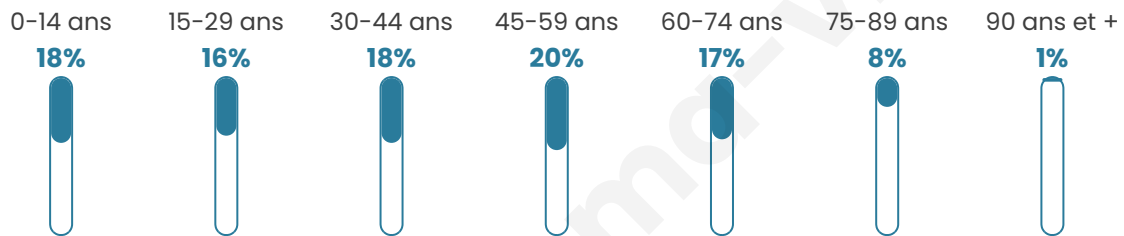

# Statistiques sur la population

Nombre d'habitants

**5 559**

Age moyen

**41 ans**

Pop active

**46.7%**

Taux chômage

**8.7%**

Pop densité

**927 h/km<sup>2</sup>**

Revenu moyen

**22 220 €/an**

## Evolution du nombre d'habitants

Sources : Institut national de la statistique et des études économiques (insee) selon Les dernières parutions officielles de 2024 portant sur les années 2020, 2021 et 2022.

## Tranche d'âge