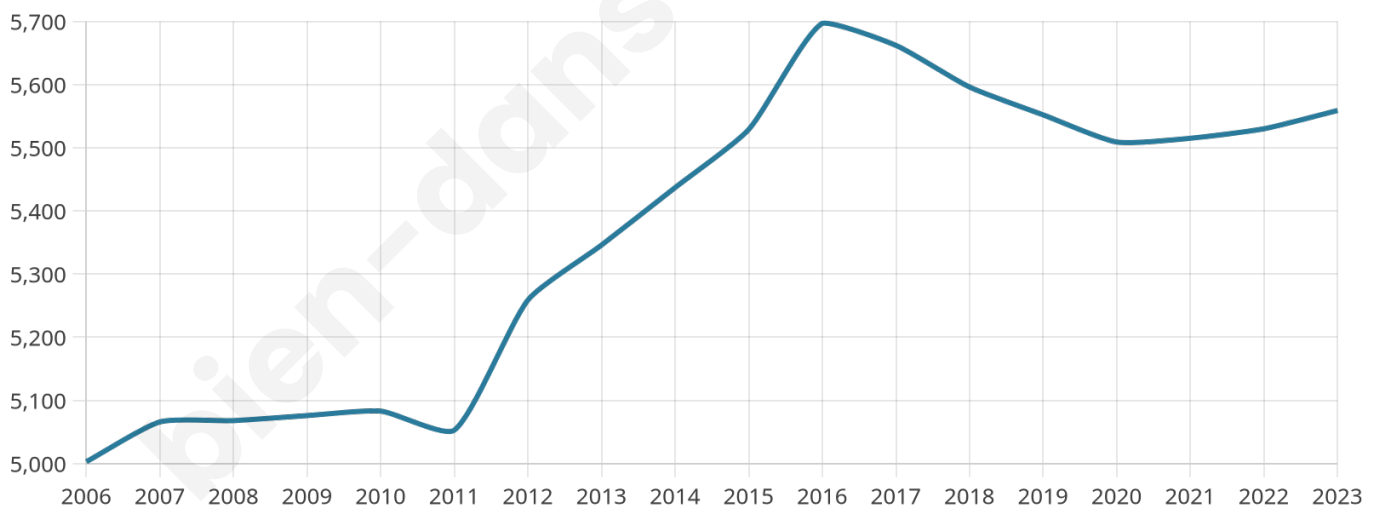

# Statistiques sur la population

Nombre d'habitants

**5 559**

Age moyen

**41 ans**

Pop active

**46.7%**

Taux chômage

**8.7%**

Pop densité

**927 h/km<sup>2</sup>**

Revenu moyen

**22 220 €/an**

## Evolution du nombre d'habitants

Sources : Institut national de la statistique et des études économiques (insee) selon Les dernières parutions officielles de 2024 portant sur les années 2020, 2021 et 2022.