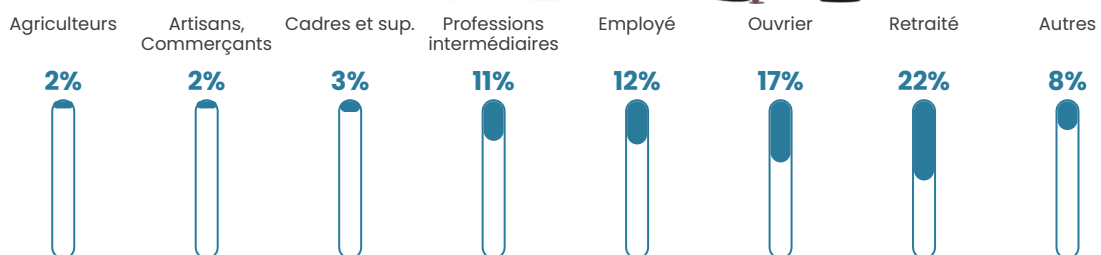

Pop densité

104 h/km²

Revenu moyen

21 990 €/an

Evolution du nombre d'habitants

Sources : Institut national de la statistique et des études économiques (insee) selon Les dernières parutions officielles de 2024 portant sur les années 2020, 2021 et 2022.

Tranche d'âge

Activité professionnelle

Niveau de diplôme

Composition des ménages

Profils électoraux

Premier tour

| | | |
|---|---------------------------|---------|
|  | Emmanuel MACRON | 43.19 % |
|  | Marine LE PEN | 20.71 % |
|  | Jean-Luc MÉLENCHON | 12.17 % |
|  | Valérie PÉCRESE | 4.71 % |
|  | Yannick JADOT | 4.57 % |
|  | Éric ZEMMOUR | 3.85 % |
|  | Jean LASSALLE | 2.99 % |
|  | Nicolas DUPONT- AIGNAN | 2.54 % |
|  | Anne HIDALGO | 1.88 % |
|  | Fabien ROUSSEL | 1.56 % |
|  | Philippe POUTOU | 1.01 % |
|  | Nathalie ARTHAUD | 0.82 % |