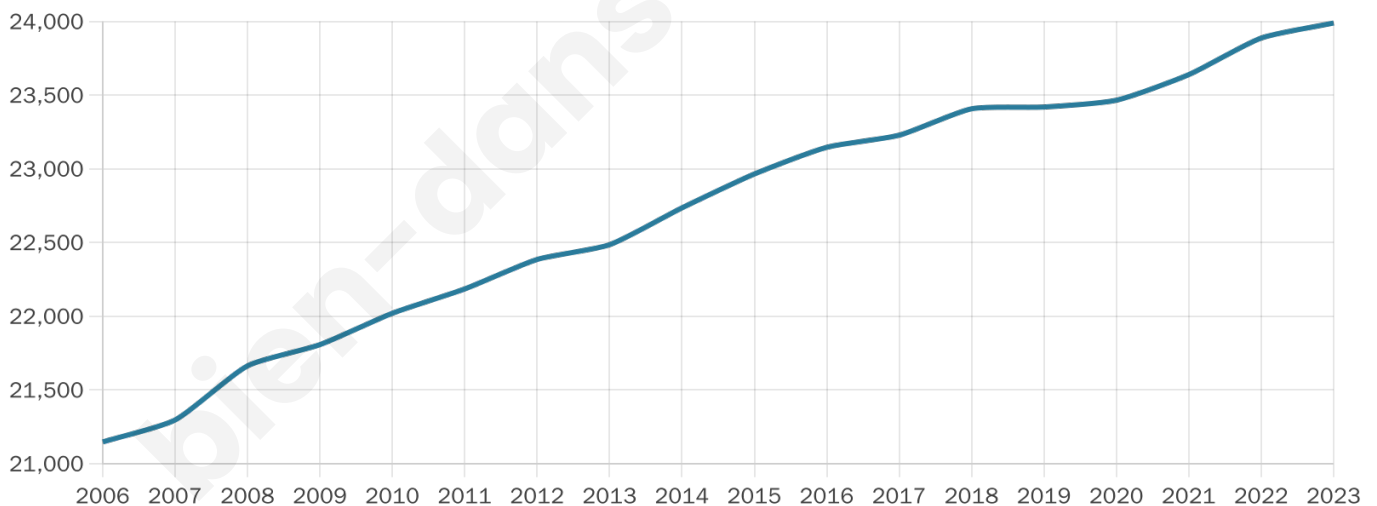

Nombre d'habitants

23 989

Age moyen

40 ans

Pop active

46.9%

Taux chômage

5.3%

Pop densité

104 h/km²

Revenu moyen

21 990 €/an

Evolution du nombre d'habitants

Sources : Institut national de la statistique et des études économiques (insee) selon Les dernières parutions officielles de 2024 portant sur les années 2020, 2021 et 2022.

Tranche d'âge

Activité professionnelle

Niveau de diplôme

Composition des ménages

Profils électoraux

Premier tour

| | | |
|---|---------------------------|---------|
|  | Emmanuel MACRON | 43.19 % |
|  | Marine LE PEN | 20.71 % |
|  | Jean-Luc MÉLENCHON | 12.17 % |
|  | Valérie PÉCRESE | 4.71 % |
|  | Yannick JADOT | 4.57 % |
|  | Éric ZEMMOUR | 3.85 % |
|  | Jean LASSALLE | 2.99 % |
|  | Nicolas DUPONT- AIGNAN | 2.54 % |
|  | Anne HIDALGO | 1.88 % |
|  | Fabien ROUSSEL | 1.56 % |
|  | Philippe POUTOU | 1.01 % |
|  | Nathalie ARTHAUD | 0.82 % |