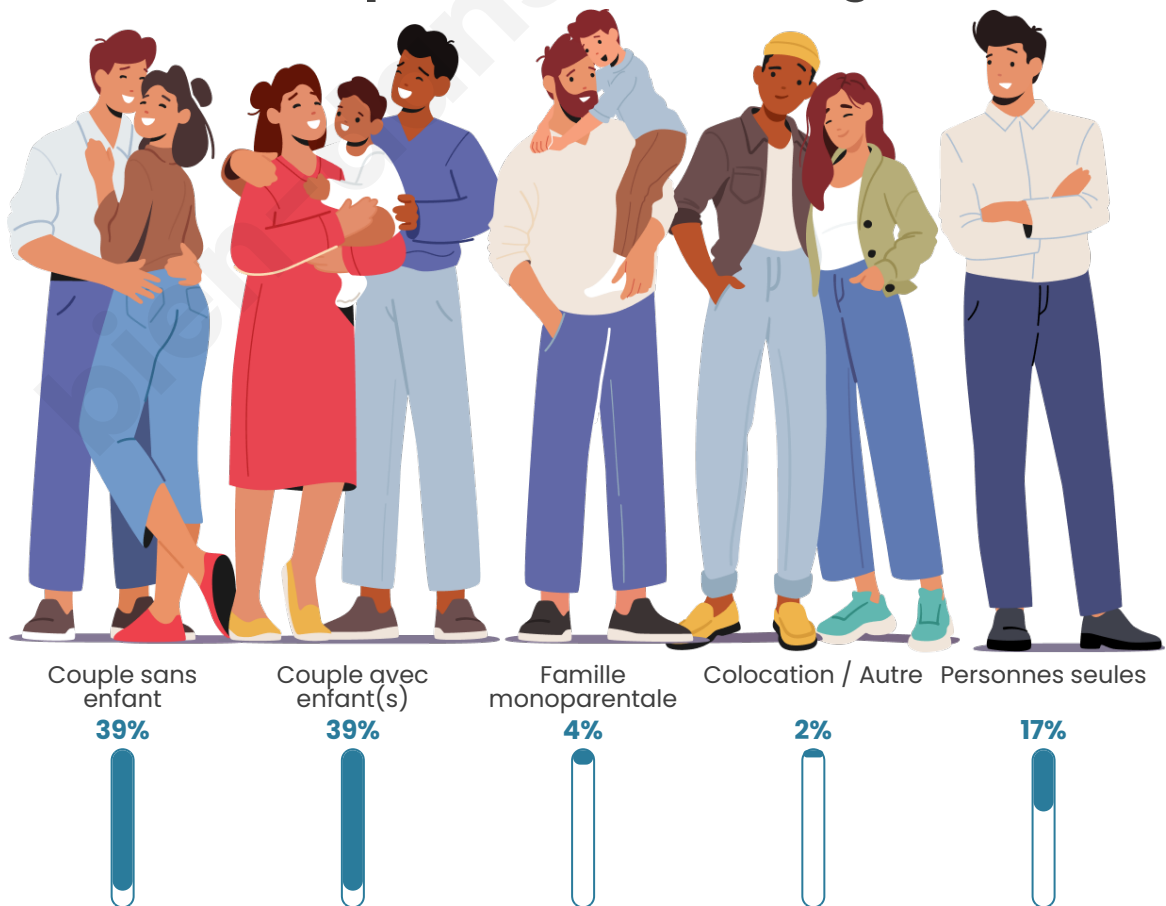

Nombre d'habitants

23 989

Age moyen

40 ans

Pop active

46.9%

Taux chômage

5.3%

Tranche d'âge

Activité professionnelle

Niveau de diplôme

Composition des ménages

Profils électoraux

Premier tour

| | | |
|---|---------------------------|---------|
|  | Emmanuel MACRON | 43.19 % |
|  | Marine LE PEN | 20.71 % |
|  | Jean-Luc MÉLENCHON | 12.17 % |
|  | Valérie PÉCRESE | 4.71 % |
|  | Yannick JADOT | 4.57 % |
|  | Éric ZEMMOUR | 3.85 % |
|  | Jean LASSALLE | 2.99 % |
|  | Nicolas DUPONT- AIGNAN | 2.54 % |
|  | Anne HIDALGO | 1.88 % |
|  | Fabien ROUSSEL | 1.56 % |
|  | Philippe POUTOU | 1.01 % |
|  | Nathalie ARTHAUD | 0.82 % |

Participation : 77.82%

Votes blancs : 5.19%

Votes nuls : 2.24%

Sécurité

Agressions physiques / sexuelles

89

Cambriolages

50