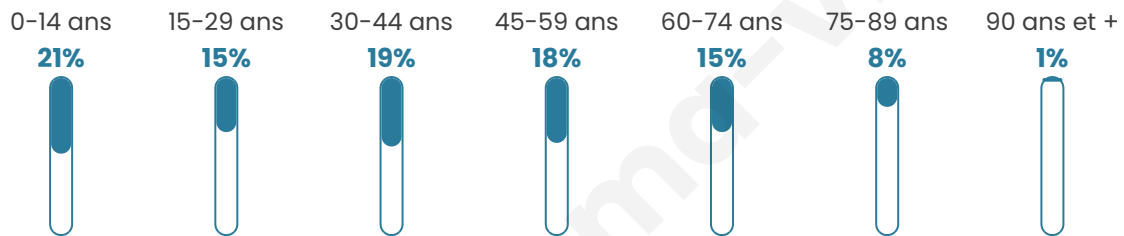

Nombre d'habitants

23 989

Age moyen

40 ans

Pop active

46.9%

Taux chômage

5.3%

Pop densité

104 h/km²

Revenu moyen

21 990 €/an

Evolution du nombre d'habitants

Sources : Institut national de la statistique et des études économiques (insee) selon Les dernières parutions officielles de 2024 portant sur les années 2020, 2021 et 2022.

Tranche d'âge

Activité professionnelle

Niveau de diplôme

Composition des ménages

Profils électoraux

Premier tour

| | | |
|---|---------------------------|---------|
|  | Emmanuel MACRON | 43.19 % |
|  | Marine LE PEN | 20.71 % |
|  | Jean-Luc MÉLENCHON | 12.17 % |
|  | Valérie PÉCRESE | 4.71 % |
|  | Yannick JADOT | 4.57 % |
|  | Éric ZEMMOUR | 3.85 % |
|  | Jean LASSALLE | 2.99 % |
|  | Nicolas DUPONT- AIGNAN | 2.54 % |
|  | Anne HIDALGO | 1.88 % |
|  | Fabien ROUSSEL | 1.56 % |
|  | Philippe POUTOU | 1.01 % |
|  | Nathalie ARTHAUD | 0.82 % |