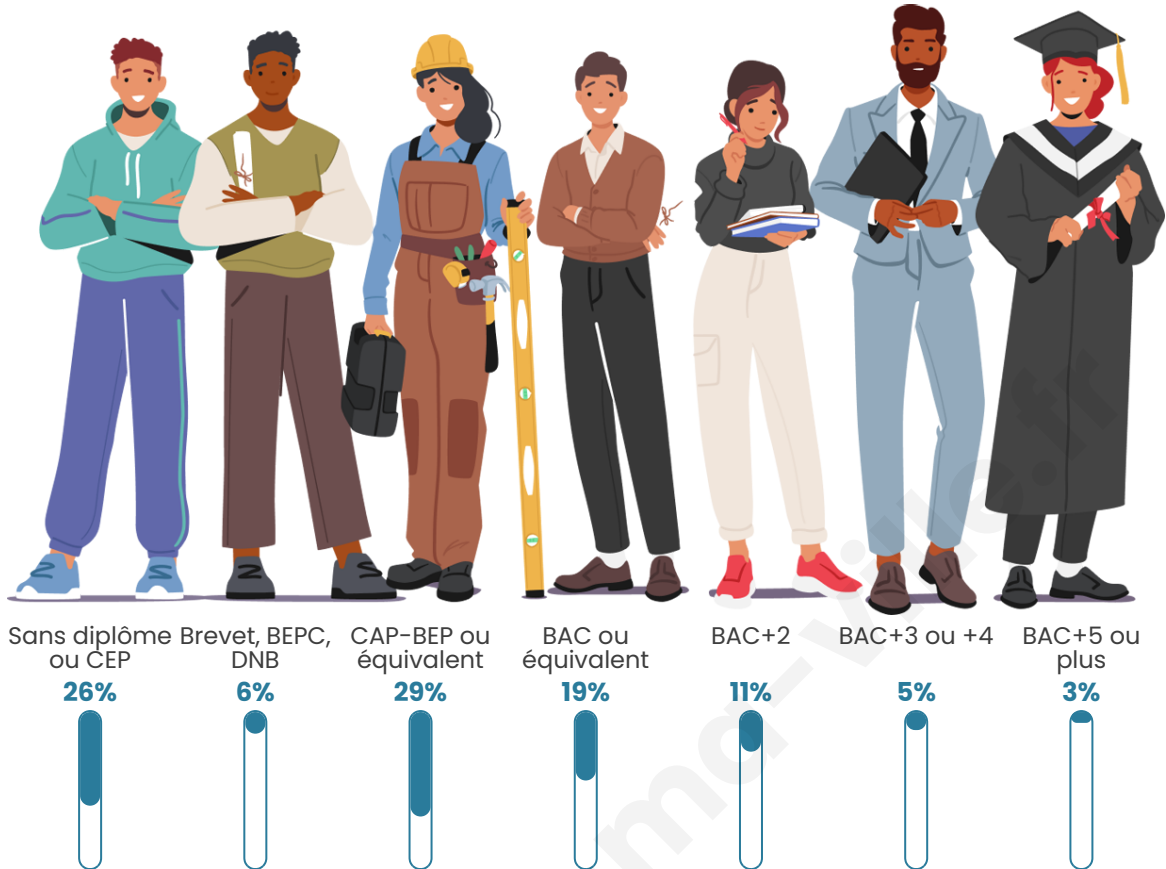

Nombre d'habitants

23 989

Age moyen

40 ans

Pop active

46.9%

Taux chômage

5.3%

Pop densité

104 h/km²

Revenu moyen

21 990 €/an

Evolution du nombre d'habitants

Sources : Institut national de la statistique et des études économiques (insee) selon Les dernières parutions officielles de 2024 portant sur les années 2020, 2021 et 2022.

Tranche d'âge

Activité professionnelle

Niveau de diplôme

Composition des ménages

Profils électoraux

Premier tour

| | | |
|---|---------------------------|---------|
|  | Emmanuel MACRON | 43.19 % |
|  | Marine LE PEN | 20.71 % |
|  | Jean-Luc MÉLENCHON | 12.17 % |
|  | Valérie PÉCRESE | 4.71 % |
|  | Yannick JADOT | 4.57 % |
|  | Éric ZEMMOUR | 3.85 % |
|  | Jean LASSALLE | 2.99 % |
|  | Nicolas DUPONT- AIGNAN | 2.54 % |
|  | Anne HIDALGO | 1.88 % |
|  | Fabien ROUSSEL | 1.56 % |
|  | Philippe POUTOU | 1.01 % |
|  | Nathalie ARTHAUD | 0.82 % |