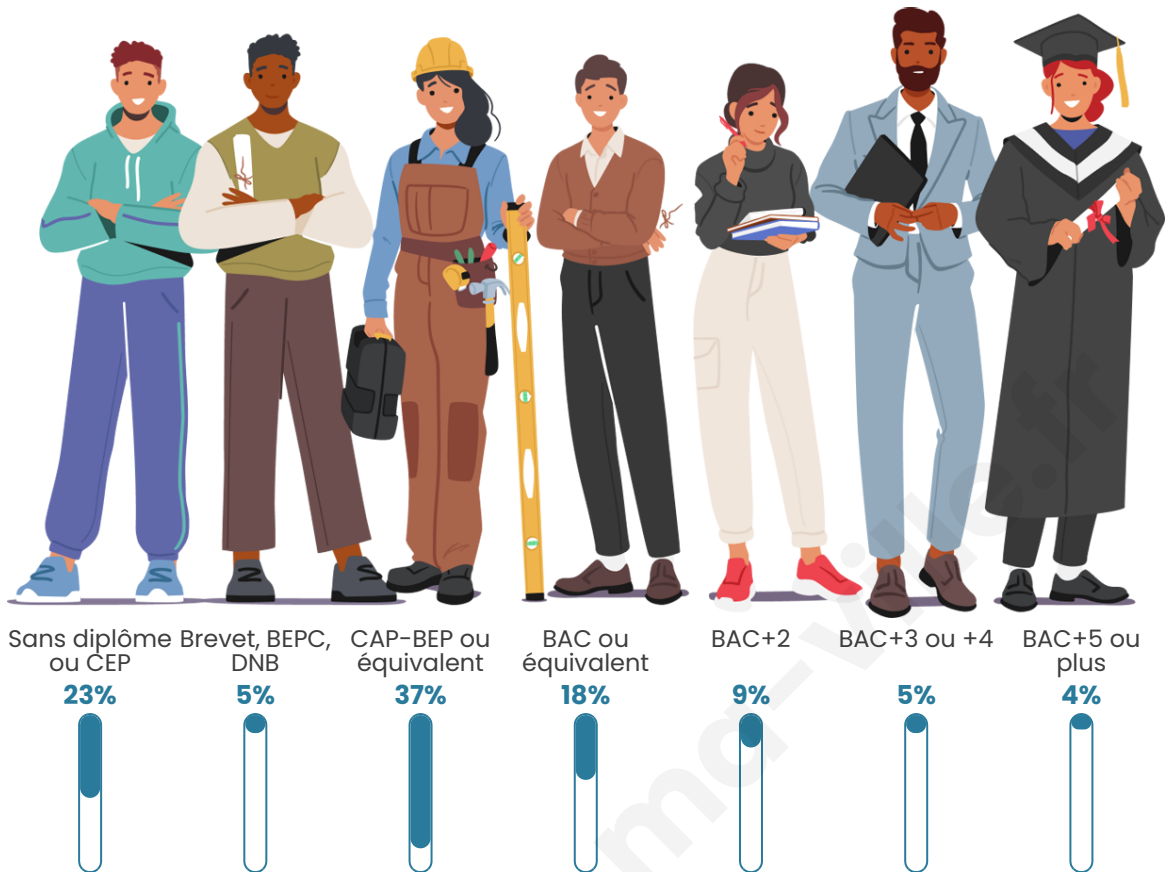

553

Age moyen

46 ans

Pop active

39.8%

Taux chômage

6.7%

Pop densité

Tranche d'âge

Activité professionnelle

Niveau de diplôme

Composition des ménages

Profils électoraux

Premier tour

	Marine LE PEN	33.85 %
	Emmanuel MACRON	17.19 %
	Jean-Luc MÉLENCHON	13.80 %
	Éric ZEMMOUR	8.85 %
	Valérie PÉCRESE	6.77 %
	Jean LASSALLE	5.99 %
	Nicolas DUPONT-AIGNAN	5.21 %
	Fabien ROUSSEL	2.60 %
	Anne HIDALGO	2.34 %
	Yannick JADOT	2.08 %
	Philippe POUTOU	0.78 %
	Nathalie ARTHAUD	0.52 %