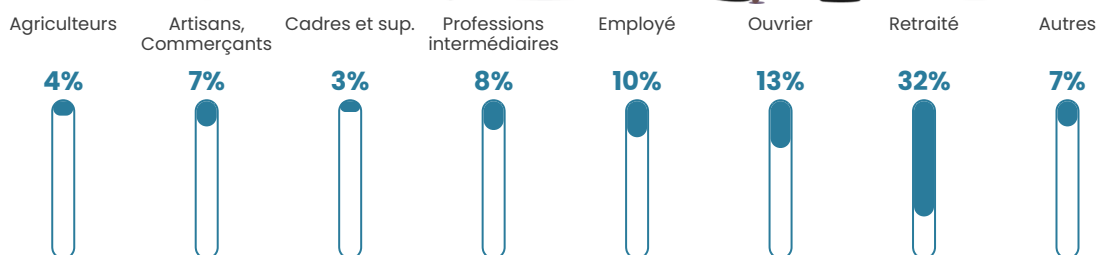

25 h/km²

Revenu moyen

19 920 €/an

Evolution du nombre d'habitants

Sources : Institut national de la statistique et des études économiques (insee) selon Les dernières parutions officielles de 2024 portant sur les années 2020, 2021 et 2022.

Tranche d'âge

Activité professionnelle

Niveau de diplôme

Composition des ménages

Profils électoraux

Premier tour

	Marine LE PEN	33.85 %
	Emmanuel MACRON	17.19 %
	Jean-Luc MÉLENCHON	13.80 %
	Éric ZEMMOUR	8.85 %
	Valérie PÉCRESE	6.77 %
	Jean LASSALLE	5.99 %
	Nicolas DUPONT-AIGNAN	5.21 %
	Fabien ROUSSEL	2.60 %
	Anne HIDALGO	2.34 %
	Yannick JADOT	2.08 %
	Philippe POUTOU	0.78 %
	Nathalie ARTHAUD	0.52 %