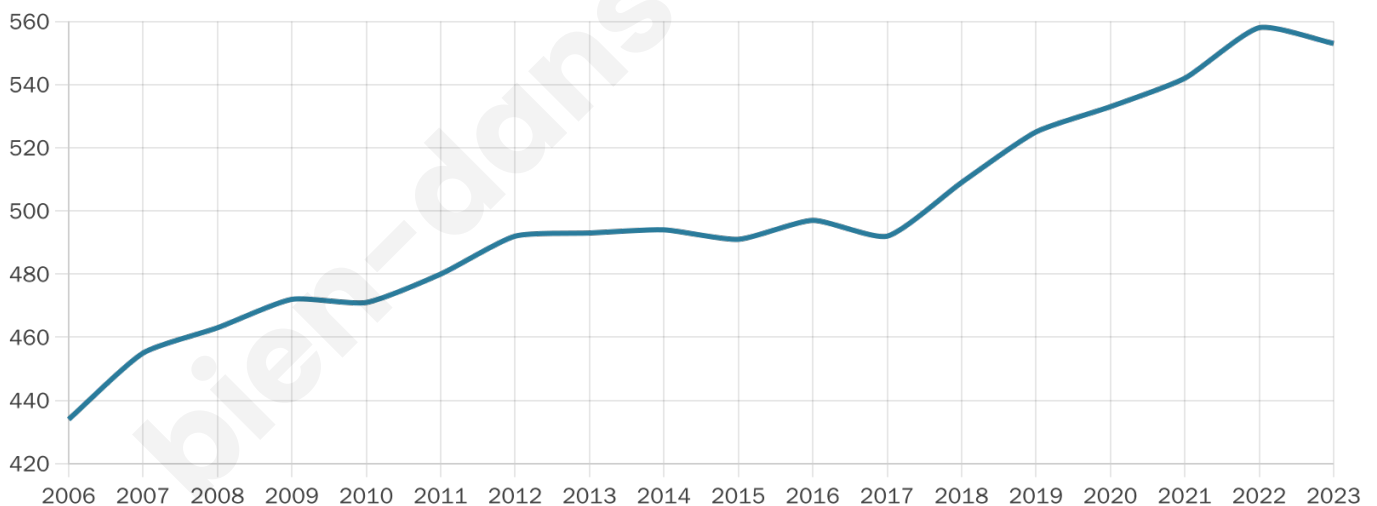

Version web

Ville de Beaupouyet

Présenté par

BIEN dans
ma **VILLE** 

Sommaire

Situation géographique	3
Statistiques sur la population	4
Evolution du nombre d'habitants	4
Tranche d'âge	5
0-14 ans	5
15-29 ans	5
30-44 ans	5
45-59 ans	5
60-74 ans	5
75-89 ans	5
90 ans et +	5
Activité professionnelle	5
Agriculteurs	5
Artisans, Commerçants	5
Cadres et sup.	5
Professions intermédiaires	5
Employé	5
Ouvrier	5
Retraité	5
Autres	5
Niveau de diplôme	6
Sans diplôme ou CEP	6
Brevet, BEPC, DNB	6
CAP-BEP ou équivalent	6
BAC ou équivalent	6
BAC+2	6
BAC+3 ou +4	6
BAC+5 ou plus	6
Composition des ménages	6
Couple sans enfant	6
Couple avec enfant(s)	6
Famille monoparentale	6
Colocation / Autre	6
Personnes seules	6
Profil électoraux	7
Premier tour	7
Sécurité	8
Evolution du nombre d'infractions	8
Pour comparer	9
Services à la population	10
Commerce	10
Éducation	10
Villes autour de Beaupouyet	11
Avis sur la ville de Beaupouyet	12
Moyenne par critère	12
Villes autour de Beaupouyet	12
Répartition des avis par note	12
Répartition des avis par note	12

553

Age moyen

46 ans

Pop active

39.8%

Taux chômage

6.7%

Pop densité

25 h/km²

Revenu moyen

19 920 €/an

Evolution du nombre d'habitants

Sources : Institut national de la statistique et des études économiques (insee) selon Les dernières parutions officielles de 2024 portant sur les années 2020, 2021 et 2022.