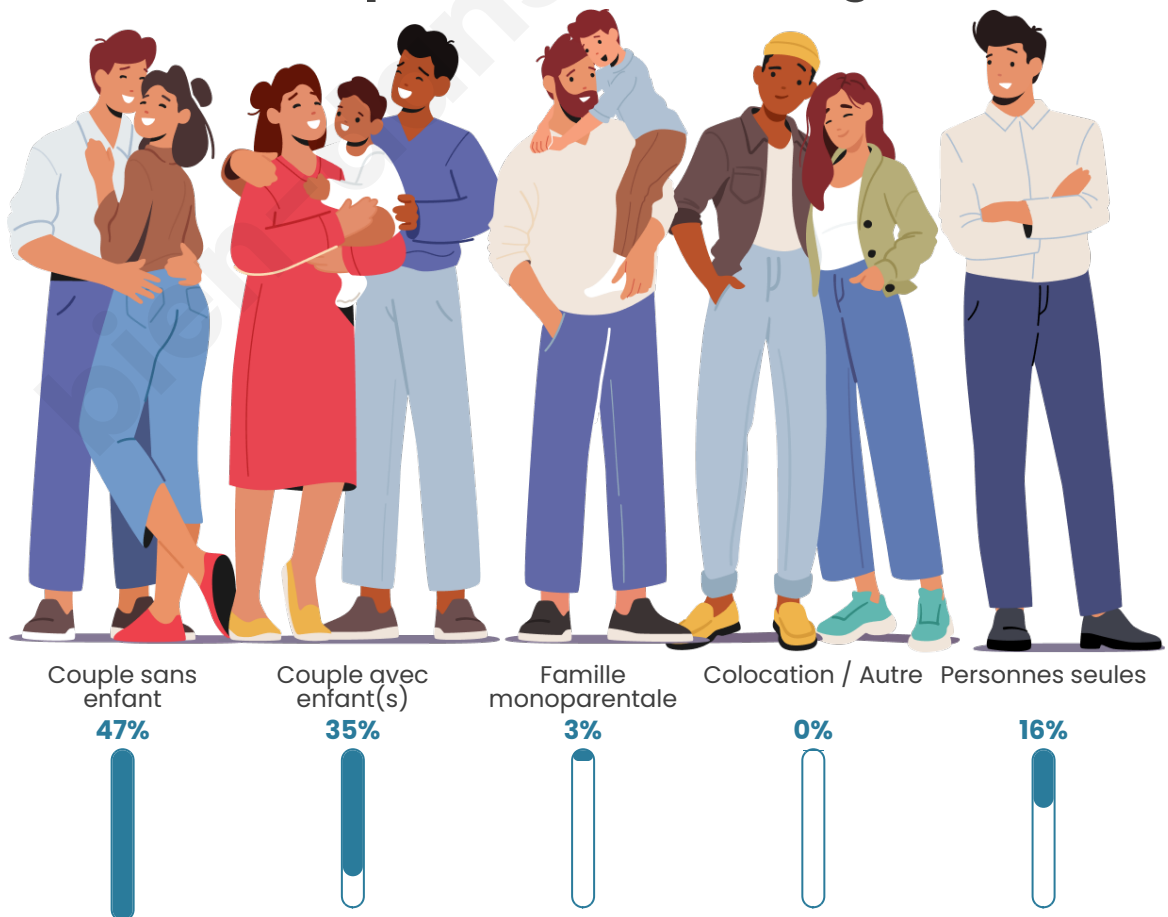

Tranche d'âge

Activité professionnelle

Niveau de diplôme

Composition des ménages

Profils électoraux

Premier tour

	Marine LE PEN	33.85 %
	Emmanuel MACRON	17.19 %
	Jean-Luc MÉLENCHON	13.80 %
	Éric ZEMMOUR	8.85 %
	Valérie PÉCRESE	6.77 %
	Jean LASSALLE	5.99 %
	Nicolas DUPONT-AIGNAN	5.21 %
	Fabien ROUSSEL	2.60 %
	Anne HIDALGO	2.34 %
	Yannick JADOT	2.08 %
	Philippe POUTOU	0.78 %
	Nathalie ARTHAUD	0.52 %