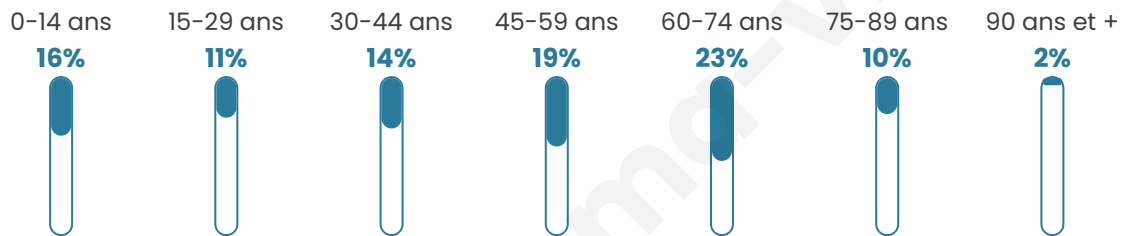

553

Age moyen

46 ans

Pop active

39.8%

Taux chômage

6.7%

Pop densité

25 h/km²

Revenu moyen

19 920 €/an

Evolution du nombre d'habitants

Sources : Institut national de la statistique et des études économiques (insee) selon Les dernières parutions officielles de 2024 portant sur les années 2020, 2021 et 2022.

Tranche d'âge

Activité professionnelle

Niveau de diplôme

Composition des ménages

Profils électoraux

Premier tour

	Marine LE PEN	33.85 %
	Emmanuel MACRON	17.19 %
	Jean-Luc MÉLENCHON	13.80 %
	Éric ZEMMOUR	8.85 %
	Valérie PÉCRESE	6.77 %
	Jean LASSALLE	5.99 %
	Nicolas DUPONT-AIGNAN	5.21 %
	Fabien ROUSSEL	2.60 %
	Anne HIDALGO	2.34 %
	Yannick JADOT	2.08 %
	Philippe POUTOU	0.78 %
	Nathalie ARTHAUD	0.52 %

474 inscrits

Participation : 82.28%

Votes blancs : 1.03%

Votes nuls : 0.51%

Second tour

	Emmanuel MACRON	36,83 %
	Marine LE PEN	63,17 %

475 inscrits

Participation : 80.63%