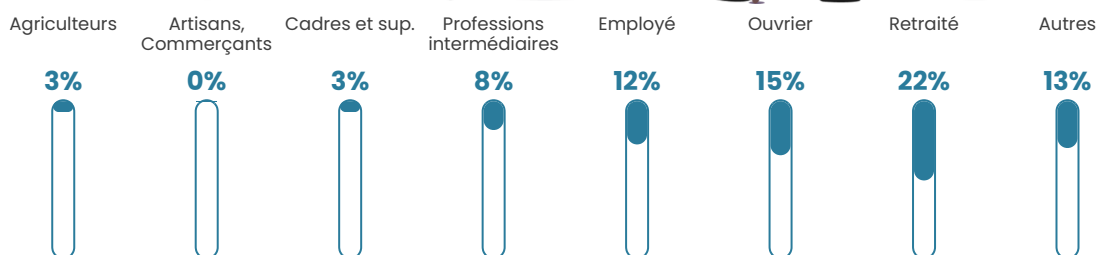

52 h/km²

Revenu moyen

21 350 €/an

Evolution du nombre d'habitants

Sources : Institut national de la statistique et des études économiques (insee) selon Les dernières parutions officielles de 2024 portant sur les années 2020, 2021 et 2022.

Tranche d'âge

Activité professionnelle

Niveau de diplôme

Composition des ménages

Profils électoraux

Premier tour

	Marine LE PEN	32.69 %
	Emmanuel MACRON	20.50 %
	Éric ZEMMOUR	11.36 %
	Jean-Luc MÉLENCHON	10.25 %
	Jean LASSALLE	6.09 %
	Valérie PÉCRESSE	5.82 %
	Yannick JADOT	4.43 %
	Nicolas DUPONT-AIGNAN	4.16 %
	Fabien ROUSSEL	2.22 %
	Anne HIDALGO	1.94 %
	Nathalie ARTHAUD	0.28 %
	Philippe POUTOU	0.28 %