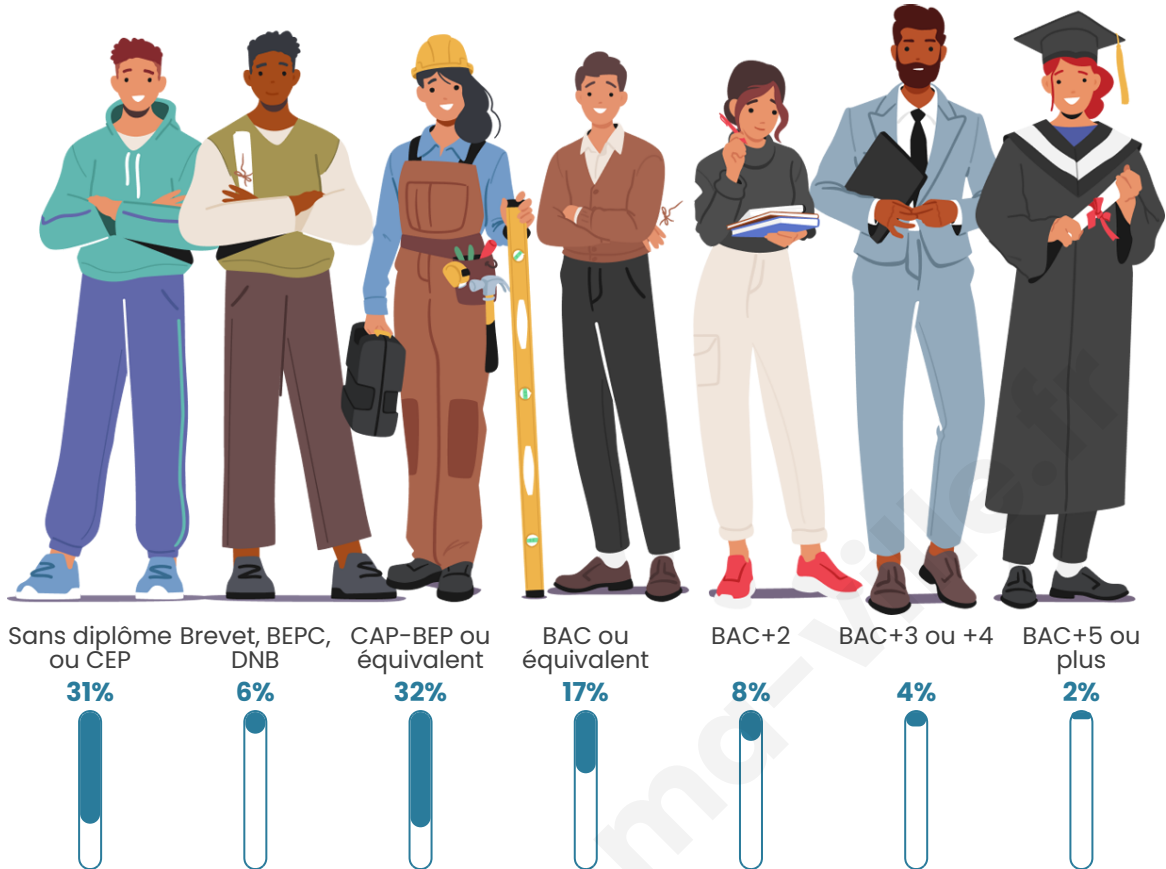

734

Age moyen

42 ans

Pop active

48%

Taux chômage

6.1%

Pop densité

Tranche d'âge

Activité professionnelle

Niveau de diplôme

Composition des ménages

Profils électoraux

Premier tour

	Marine LE PEN	32.69 %
	Emmanuel MACRON	20.50 %
	Éric ZEMMOUR	11.36 %
	Jean-Luc MÉLENCHON	10.25 %
	Jean LASSALLE	6.09 %
	Valérie PÉCRESSE	5.82 %
	Yannick JADOT	4.43 %
	Nicolas DUPONT-AIGNAN	4.16 %
	Fabien ROUSSEL	2.22 %
	Anne HIDALGO	1.94 %
	Nathalie ARTHAUD	0.28 %
	Philippe POUTOU	0.28 %