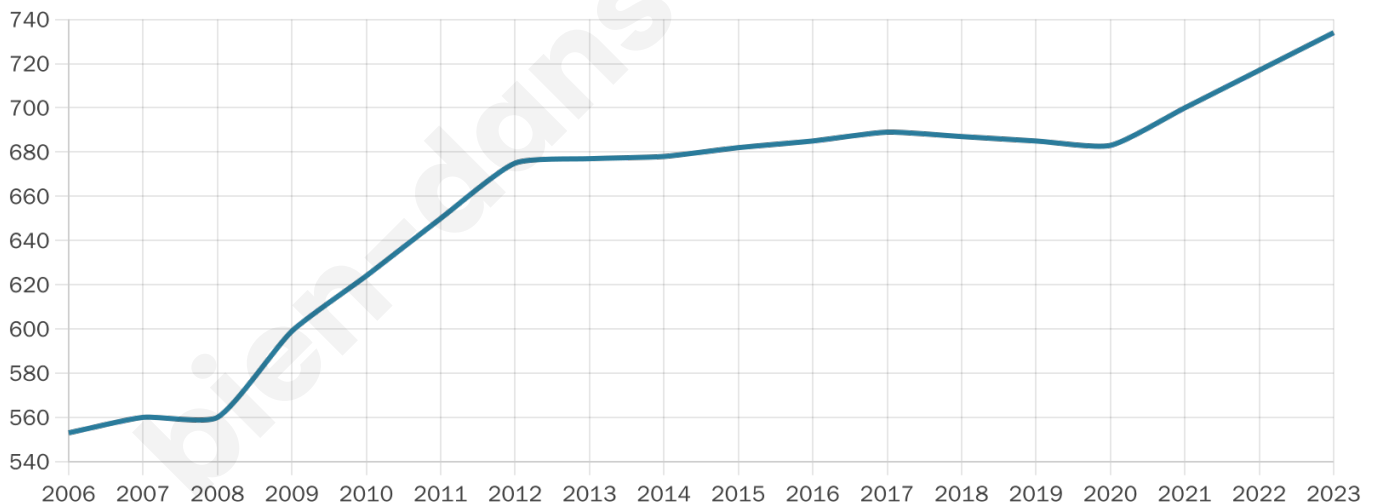

734

Age moyen

42 ans

Pop active

48%

Taux chômage

6.1%

Pop densité

52 h/km²

Revenu moyen

21 350 €/an

Evolution du nombre d'habitants

Sources : Institut national de la statistique et des études économiques (insee) selon Les dernières parutions officielles de 2024 portant sur les années 2020, 2021 et 2022.