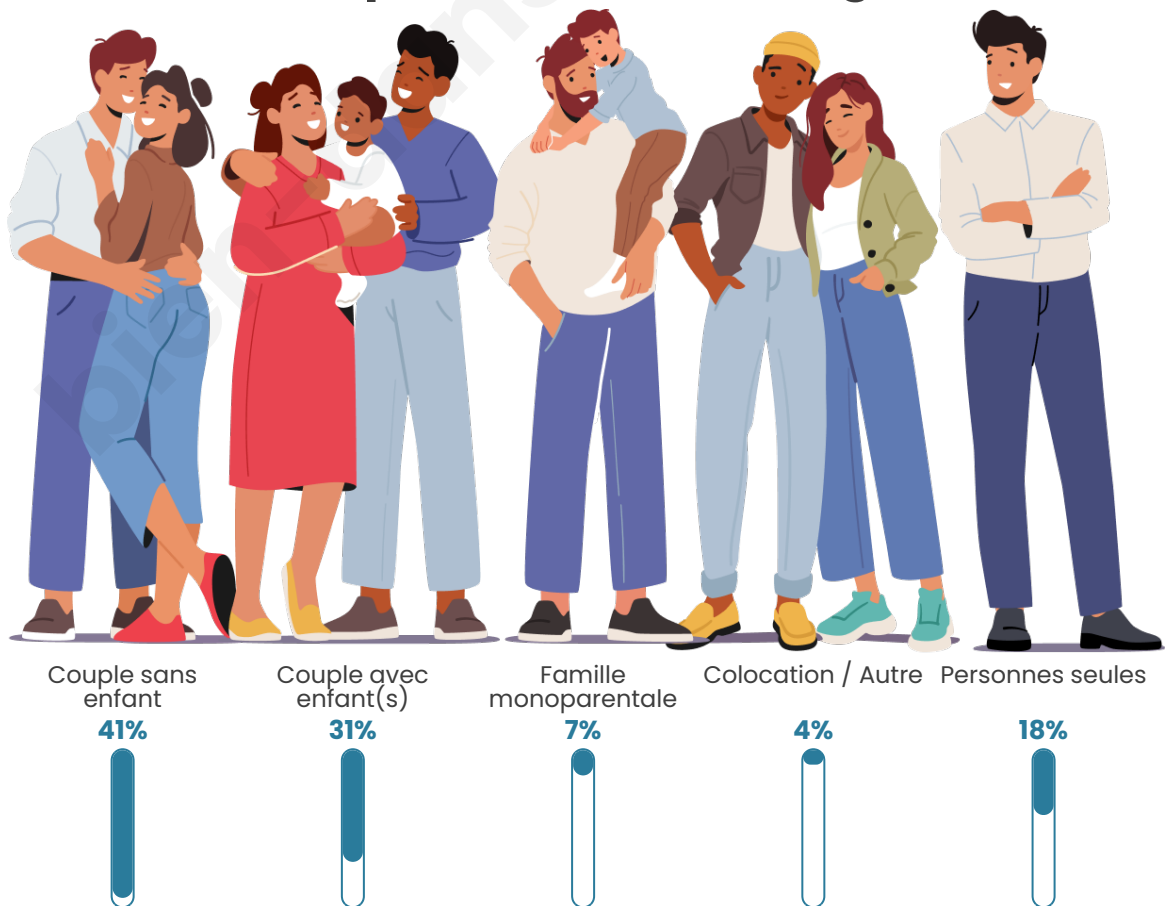

Tranche d'âge

Activité professionnelle

Niveau de diplôme

Composition des ménages

Profils électoraux

Premier tour

	Marine LE PEN	32.69 %
	Emmanuel MACRON	20.50 %
	Éric ZEMMOUR	11.36 %
	Jean-Luc MÉLENCHON	10.25 %
	Jean LASSALLE	6.09 %
	Valérie PÉCRESSE	5.82 %
	Yannick JADOT	4.43 %
	Nicolas DUPONT-AIGNAN	4.16 %
	Fabien ROUSSEL	2.22 %
	Anne HIDALGO	1.94 %
	Nathalie ARTHAUD	0.28 %
	Philippe POUTOU	0.28 %