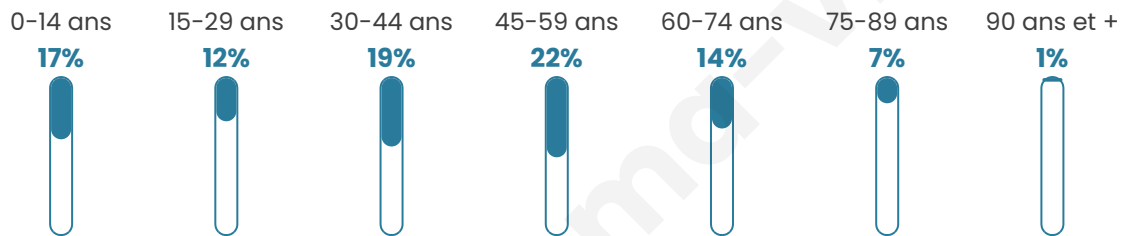

734

Age moyen

42 ans

Pop active

48%

Taux chômage

6.1%

Pop densité

52 h/km²

Revenu moyen

21 350 €/an

Evolution du nombre d'habitants

Sources : Institut national de la statistique et des études économiques (insee) selon Les dernières parutions officielles de 2024 portant sur les années 2020, 2021 et 2022.

Tranche d'âge

Activité professionnelle

Niveau de diplôme

Composition des ménages

Profils électoraux

Premier tour

	Marine LE PEN	32.69 %
	Emmanuel MACRON	20.50 %
	Éric ZEMMOUR	11.36 %
	Jean-Luc MÉLENCHON	10.25 %
	Jean LASSALLE	6.09 %
	Valérie PÉCRESSE	5.82 %
	Yannick JADOT	4.43 %
	Nicolas DUPONT-AIGNAN	4.16 %
	Fabien ROUSSEL	2.22 %
	Anne HIDALGO	1.94 %
	Nathalie ARTHAUD	0.28 %
	Philippe POUTOU	0.28 %

444 inscrits

Participation : 83.33%

Votes blancs : 2.16%

Votes nuls : 0.27%

Second tour

	Emmanuel MACRON	42,49 %
	Marine LE PEN	57,51 %

445 inscrits

Participation : 82.25%