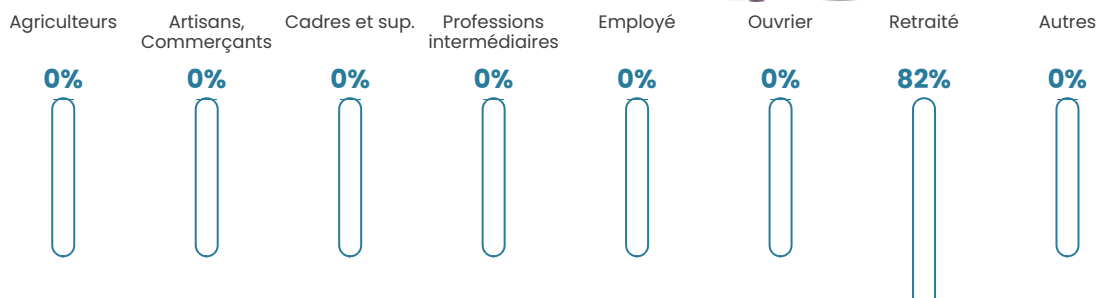

25%

Pop densité

2 h/km²

Revenu moyen

NC

Evolution du nombre d'habitants

Sources : Institut national de la statistique et des études économiques (insee) selon Les dernières parutions officielles de 2024 portant sur les années 2020, 2021 et 2022.

Tranche d'âge

Activité professionnelle

bien-dans-ma-ville.fr

Niveau de diplôme

Composition des ménages

Profils électoraux

Premier tour

	Fabien ROUSSEL	21.43 %
	Jean-Luc MÉLENCHON	21.43 %
	Emmanuel MACRON	14.29 %
	Marine LE PEN	14.29 %
	Éric ZEMMOUR	14.29 %
	Anne HIDALGO	7.14 %
	Valérie PÉCRESSE	7.14 %
	Nathalie ARTHAUD	0.00 %
	Jean LASSALLE	0.00 %
	Yannick JADOT	0.00 %
	Philippe POUTOU	0.00 %
	Nicolas DUPONT-AIGNAN	0.00 %