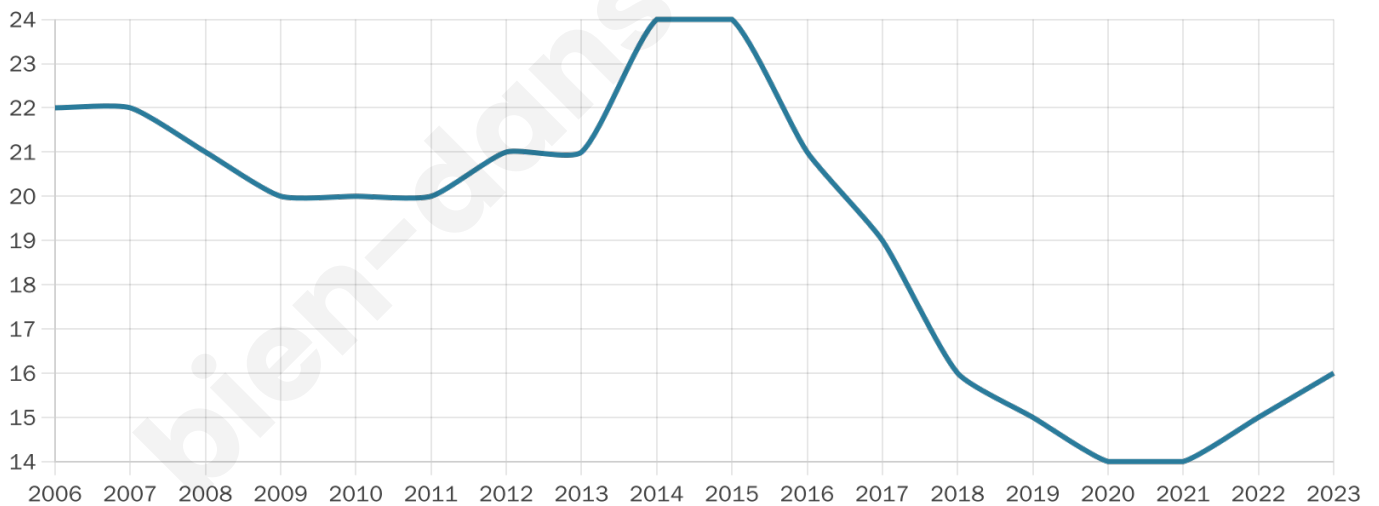

Statistiques sur la population

Nombre d'habitants

16

Age moyen

46 ans

Pop active

43.8%

Taux chômage

25%

Pop densité

2 h/km²

Revenu moyen

NC

Evolution du nombre d'habitants

Sources : Institut national de la statistique et des études économiques (insee) selon Les dernières parutions officielles de 2024 portant sur les années 2020, 2021 et 2022.

Tranche d'âge

Activité professionnelle

bien-dans-ma-ville.fr

Niveau de diplôme

Composition des ménages

Profils électoraux

Premier tour

	Fabien ROUSSEL	21.43 %
	Jean-Luc MÉLENCHON	21.43 %
	Emmanuel MACRON	14.29 %
	Marine LE PEN	14.29 %
	Éric ZEMMOUR	14.29 %
	Anne HIDALGO	7.14 %
	Valérie PÉCRESSE	7.14 %
	Nathalie ARTHAUD	0.00 %
	Jean LASSALLE	0.00 %
	Yannick JADOT	0.00 %
	Philippe POUTOU	0.00 %
	Nicolas DUPONT-AIGNAN	0.00 %