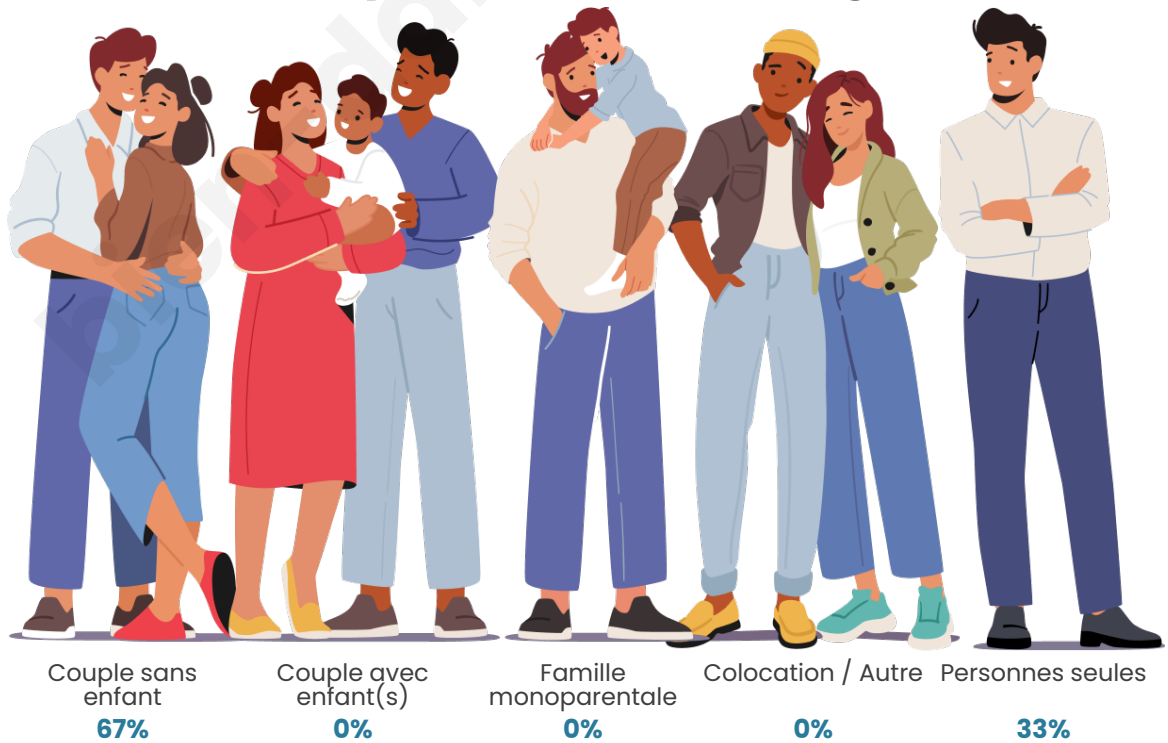

Tranche d'âge

Activité professionnelle

bien-dans-ma-ville.fr

Niveau de diplôme

Composition des ménages

Profils électoraux

Premier tour

	Fabien ROUSSEL	21.43 %
	Jean-Luc MÉLENCHON	21.43 %
	Emmanuel MACRON	14.29 %
	Marine LE PEN	14.29 %
	Éric ZEMMOUR	14.29 %
	Anne HIDALGO	7.14 %
	Valérie PÉCRESSE	7.14 %
	Nathalie ARTHAUD	0.00 %
	Jean LASSALLE	0.00 %
	Yannick JADOT	0.00 %
	Philippe POUTOU	0.00 %
	Nicolas DUPONT-AIGNAN	0.00 %