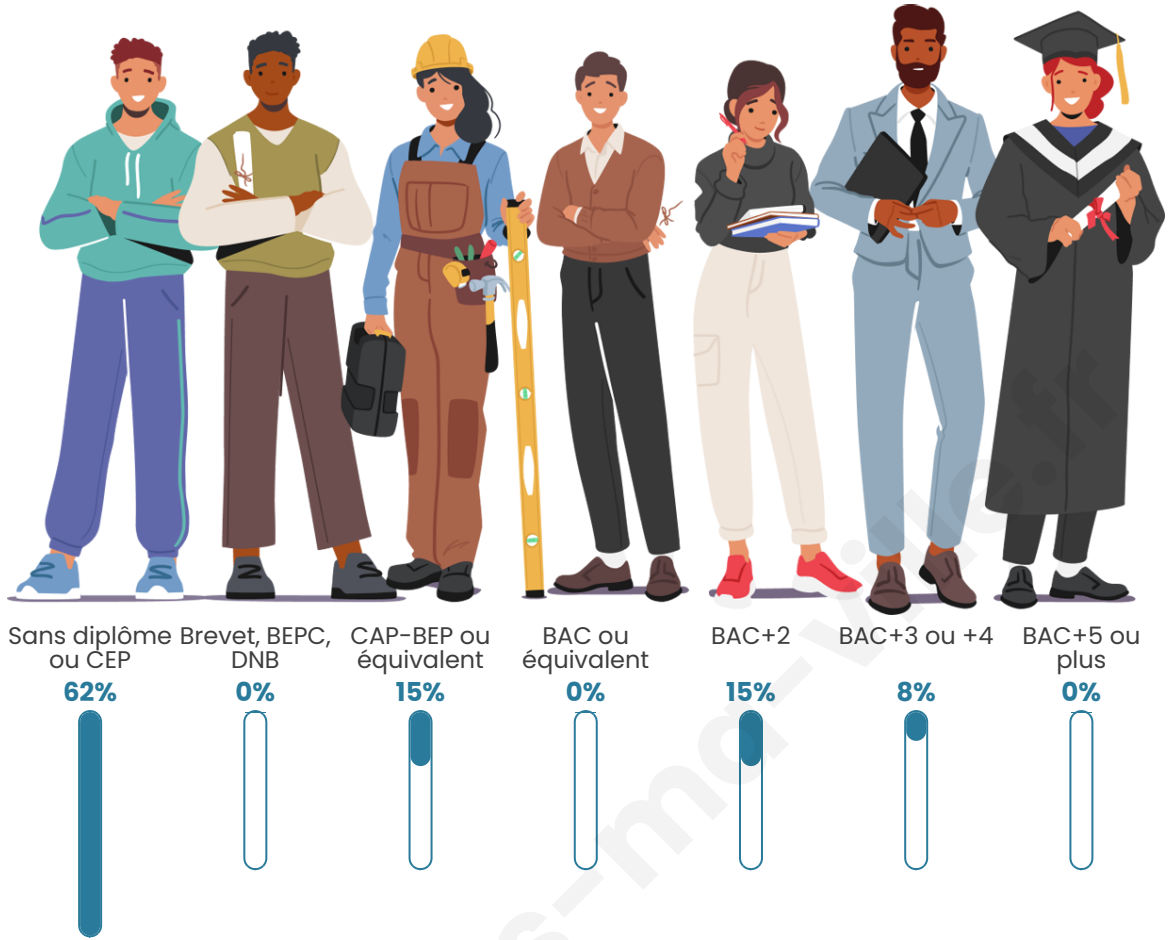

Tranche d'âge

Activité professionnelle

bien-dans-ma-ville.fr

Niveau de diplôme

Composition des ménages

Profils électoraux

Premier tour

	Fabien ROUSSEL	21.43 %
	Jean-Luc MÉLENCHON	21.43 %
	Emmanuel MACRON	14.29 %
	Marine LE PEN	14.29 %
	Éric ZEMMOUR	14.29 %
	Anne HIDALGO	7.14 %
	Valérie PÉCRESSE	7.14 %
	Nathalie ARTHAUD	0.00 %
	Jean LASSALLE	0.00 %
	Yannick JADOT	0.00 %
	Philippe POUTOU	0.00 %
	Nicolas DUPONT-AIGNAN	0.00 %