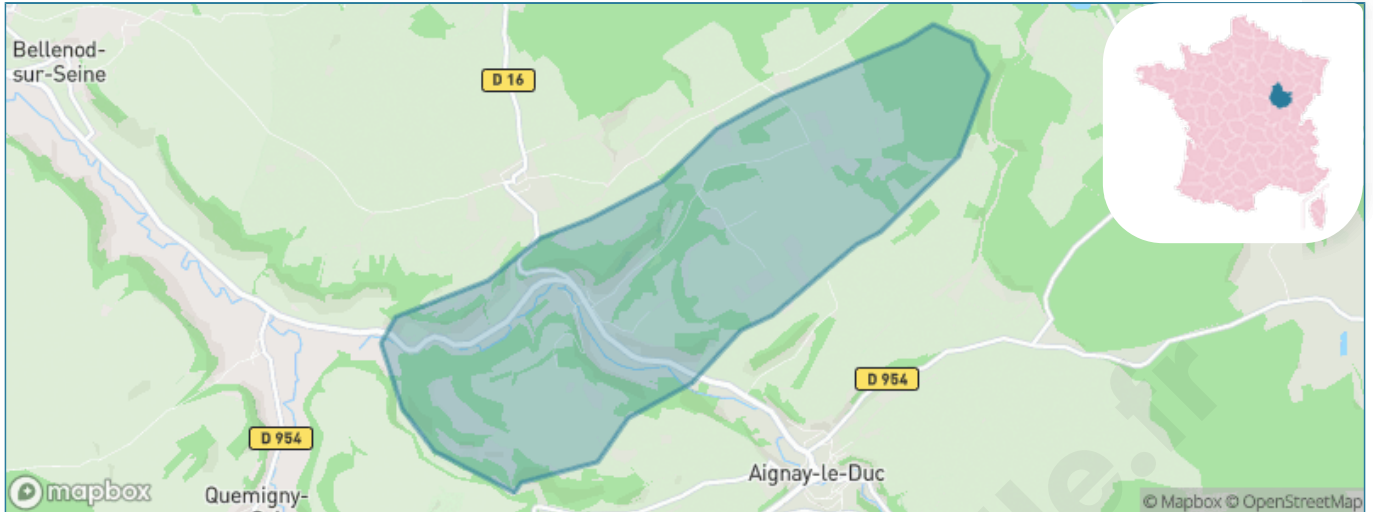

Version web

Ville de Beaunotte

Présenté par

BIEN dans
ma **VILLE** 

Sommaire

Situation géographique	3
Statistiques sur la population	4
Evolution du nombre d'habitants	4
Tranche d'âge	5
0-14 ans	5
15-29 ans	5
30-44 ans	5
45-59 ans	5
60-74 ans	5
75-89 ans	5
90 ans et +	5
Activité professionnelle	5
Agriculteurs	5
Artisans, Commerçants	5
Cadres et sup.	5
Professions intermédiaires	5
Employé	5
Ouvrier	5
Retraité	5
Autres	5
Niveau de diplôme	7
Sans diplôme ou CEP	7
Brevet, BEPC, DNB	7
CAP-BEP ou équivalent	7
BAC ou équivalent	7
BAC+2	7
BAC+3 ou +4	7
BAC+5 ou plus	7
Composition des ménages	7
Couple sans enfant	7
Couple avec enfant(s)	7
Famille monoparentale	7
Colocation / Autre	7
Personnes seules	7
Profils électoraux	8
Premier tour	8
Sécurité	10
Evolution du nombre d'infractions	10
Pour comparer	11
Services à la population	12
Commerce	12
Éducation	12
Villes autour de Beaunotte	14

Situation géographique

i Informations clés

- **Région** : Bourgogne-Franche-Comté
- **Département** : Côte-d'or
- **Code postal** : 21510
- **Superficie** : 8 km²

RÉGION
BOURGOGNE
FRANCHE
COMTE

Côte
d'Or
LE DÉPARTEMENT