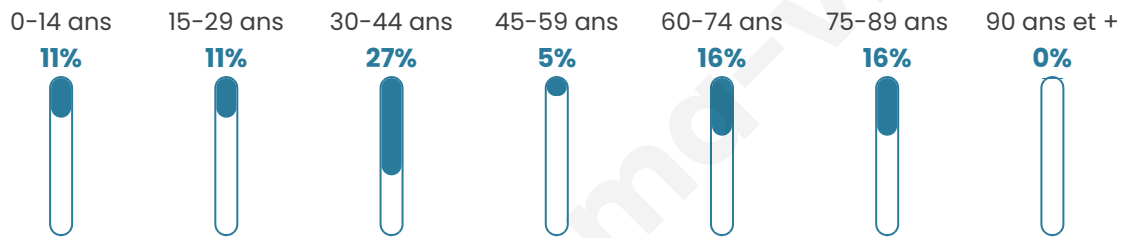

Statistiques sur la population

Nombre d'habitants

16

Age moyen

46 ans

Pop active

43.8%

Taux chômage

25%

Pop densité

2 h/km²

Revenu moyen

NC

Evolution du nombre d'habitants

Sources : Institut national de la statistique et des études économiques (insee) selon Les dernières parutions officielles de 2024 portant sur les années 2020, 2021 et 2022.

Tranche d'âge

Activité professionnelle

bien-dans-ma-ville.fr

Niveau de diplôme

Composition des ménages

Profils électoraux

Premier tour

	Fabien ROUSSEL	21.43 %
	Jean-Luc MÉLENCHON	21.43 %
	Emmanuel MACRON	14.29 %
	Marine LE PEN	14.29 %
	Éric ZEMMOUR	14.29 %
	Anne HIDALGO	7.14 %
	Valérie PÉCRESSE	7.14 %
	Nathalie ARTHAUD	0.00 %
	Jean LASSALLE	0.00 %
	Yannick JADOT	0.00 %
	Philippe POUTOU	0.00 %
	Nicolas DUPONT-AIGNAN	0.00 %

16 inscrits

Participation : 87.5%

Votes blancs : 0.00%

Votes nuls : 0.00%

Second tourEmmanuel
MACRON

46,15 %

Marine LE PEN

53,85 %