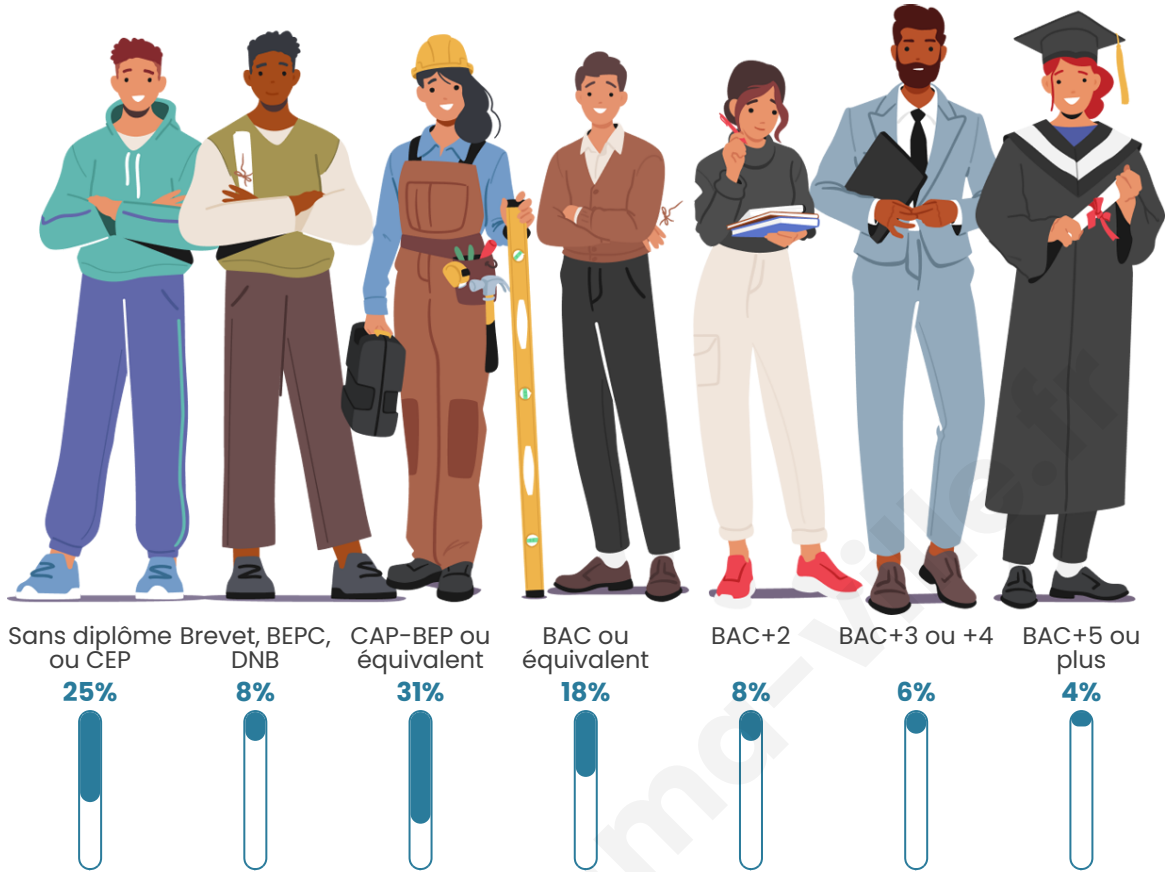

296

Age moyen

45 ans

Pop active

47%

Taux chômage

6.6%

Pop densité

Tranche d'âge

Activité professionnelle

Niveau de diplôme

Composition des ménages

Profils électoraux

Premier tour

	Marine LE PEN	27.41 %
	Emmanuel MACRON	18.27 %
	Jean-Luc MÉLENCHON	18.27 %
	Fabien ROUSSEL	8.63 %
	Jean LASSALLE	8.63 %
	Éric ZEMMOUR	8.12 %
	Nicolas DUPONT-AIGNAN	3.05 %
	Yannick JADOT	2.03 %
	Valérie PÉCRESSE	2.03 %
	Philippe POUTOU	1.52 %
	Nathalie ARTHAUD	1.02 %
	Anne HIDALGO	1.02 %