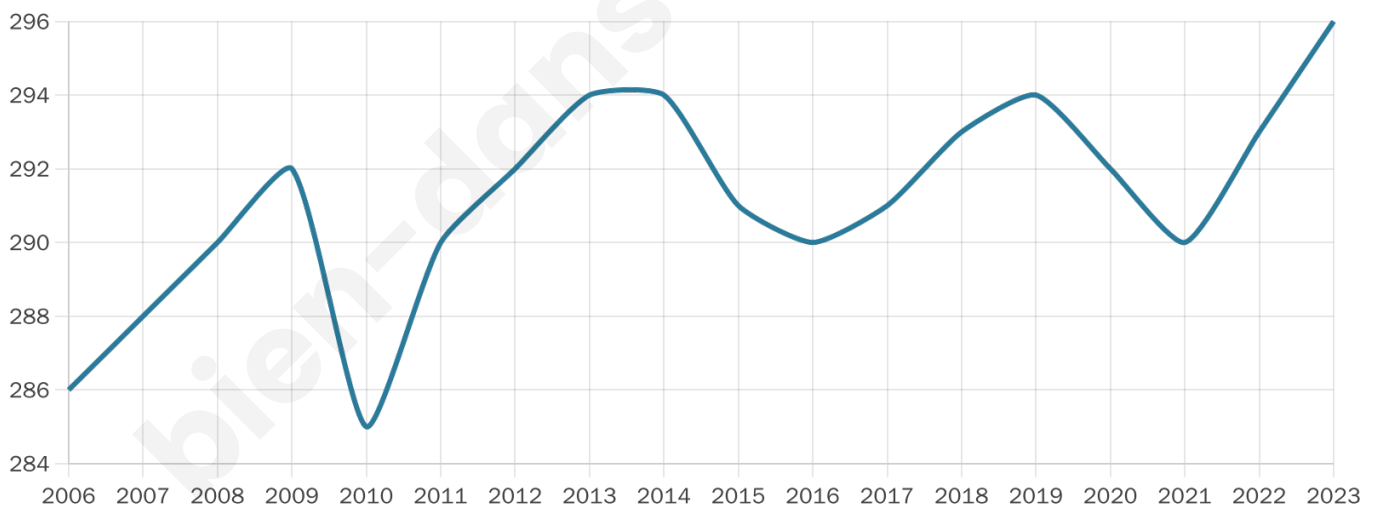

Version web

Ville de Beaune-d'Allier

Présenté par

Sommaire

Situation géographique	3
Statistiques sur la population	4
Evolution du nombre d'habitants	4
Tranche d'âge	5
0-14 ans	5
15-29 ans	5
30-44 ans	5
45-59 ans	5
60-74 ans	5
75-89 ans	5
90 ans et +	5
Activité professionnelle	5
Agriculteurs	5
Artisans, Commerçants	5
Cadres et sup.	5
Professions intermédiaires	5
Employé	5
Ouvrier	5
Retraité	5
Autres	5
Niveau de diplôme	6
Sans diplôme ou CEP	6
Brevet, BEPC, DNB	6
CAP-BEP ou équivalent	6
BAC ou équivalent	6
BAC+2	6
BAC+3 ou +4	6
BAC+5 ou plus	6
Composition des ménages	6
Couple sans enfant	6
Couple avec enfant(s)	6
Famille monoparentale	6
Colocation / Autre	6
Personnes seules	6
Profils électoraux	7
Premier tour	7
Sécurité	8
Evolution du nombre d'infractions	8
Pour comparer	9
Services à la population	10
Commerce	10
Éducation	10
Villes autour de Beaune-d'Allier	11

296

Age moyen

45 ans

Pop active

47%

Taux chômage

6.6%

Pop densité

12 h/km²

Revenu moyen

20 990 €/an

Evolution du nombre d'habitants

Sources : Institut national de la statistique et des études économiques (insee) selon Les dernières parutions officielles de 2024 portant sur les années 2020, 2021 et 2022.