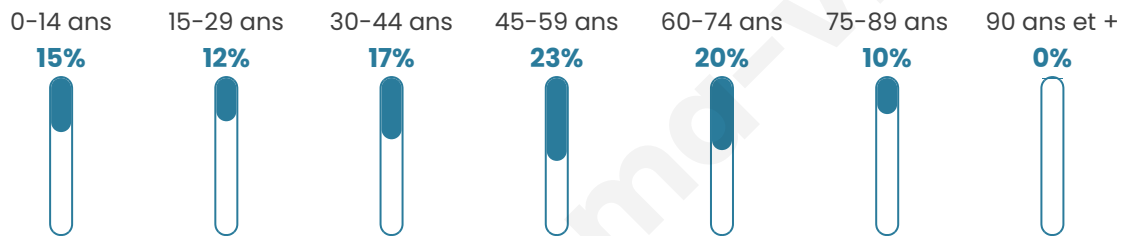

296

Age moyen

45 ans

Pop active

47%

Taux chômage

6.6%

Pop densité

12 h/km²

Revenu moyen

20 990 €/an

Evolution du nombre d'habitants

Sources : Institut national de la statistique et des études économiques (insee) selon Les dernières parutions officielles de 2024 portant sur les années 2020, 2021 et 2022.

Tranche d'âge

Activité professionnelle

Niveau de diplôme

Composition des ménages

Profils électoraux

Premier tour

	Marine LE PEN	27.41 %
	Emmanuel MACRON	18.27 %
	Jean-Luc MÉLENCHON	18.27 %
	Fabien ROUSSEL	8.63 %
	Jean LASSALLE	8.63 %
	Éric ZEMMOUR	8.12 %
	Nicolas DUPONT-AIGNAN	3.05 %
	Yannick JADOT	2.03 %
	Valérie PÉCRESSE	2.03 %
	Philippe POUTOU	1.52 %
	Nathalie ARTHAUD	1.02 %
	Anne HIDALGO	1.02 %