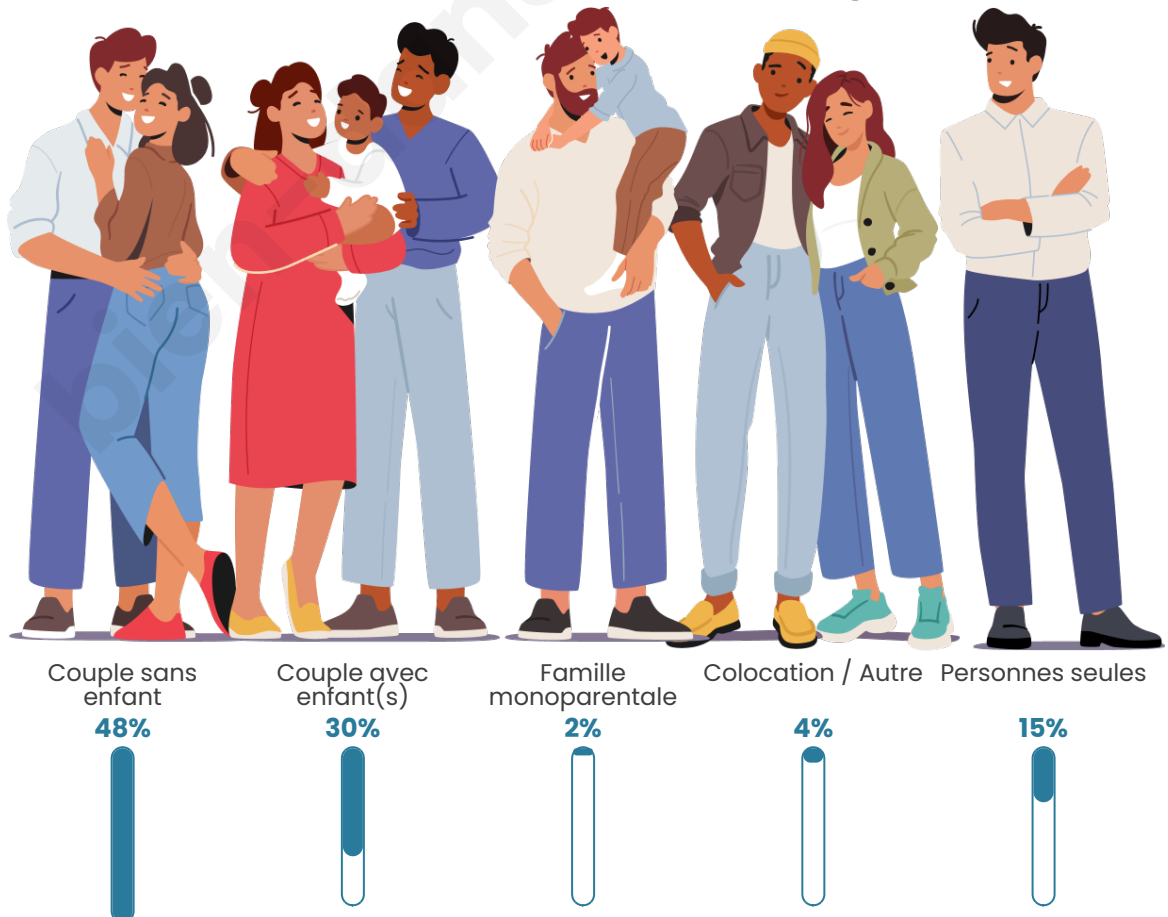

Tranche d'âge

Activité professionnelle

Niveau de diplôme

Composition des ménages

Profils électoraux

Premier tour

	Marine LE PEN	27.41 %
	Emmanuel MACRON	18.27 %
	Jean-Luc MÉLENCHON	18.27 %
	Fabien ROUSSEL	8.63 %
	Jean LASSALLE	8.63 %
	Éric ZEMMOUR	8.12 %
	Nicolas DUPONT-AIGNAN	3.05 %
	Yannick JADOT	2.03 %
	Valérie PÉCRESSE	2.03 %
	Philippe POUTOU	1.52 %
	Nathalie ARTHAUD	1.02 %
	Anne HIDALGO	1.02 %