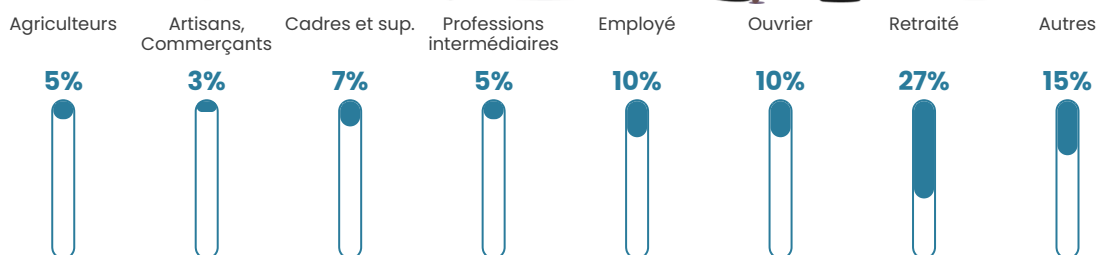

12 h/km²

Revenu moyen

20 990 €/an

Evolution du nombre d'habitants

Sources : Institut national de la statistique et des études économiques (insee) selon Les dernières parutions officielles de 2024 portant sur les années 2020, 2021 et 2022.

Tranche d'âge

Activité professionnelle

Niveau de diplôme

Composition des ménages

Profils électoraux

Premier tour

	Marine LE PEN	27.41 %
	Emmanuel MACRON	18.27 %
	Jean-Luc MÉLENCHON	18.27 %
	Fabien ROUSSEL	8.63 %
	Jean LASSALLE	8.63 %
	Éric ZEMMOUR	8.12 %
	Nicolas DUPONT-AIGNAN	3.05 %
	Yannick JADOT	2.03 %
	Valérie PÉCRESSE	2.03 %
	Philippe POUTOU	1.52 %
	Nathalie ARTHAUD	1.02 %
	Anne HIDALGO	1.02 %