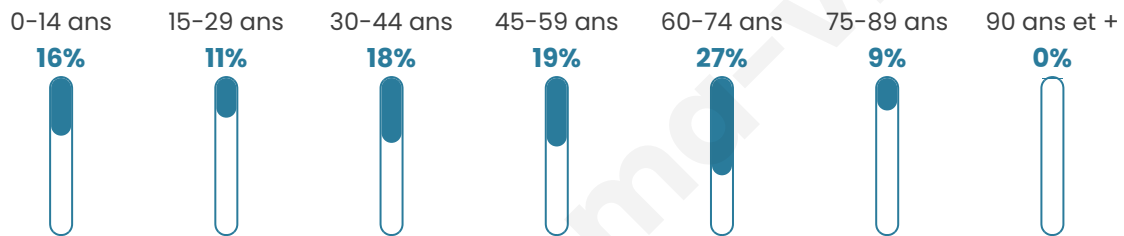

# Statistiques sur la population

Nombre d'habitants

**102**

Age moyen

**46 ans**

Pop active

**46.1%**

Taux chômage

**6.3%**

Pop densité

**34 h/km<sup>2</sup>**

Revenu moyen

**27 070 €/an**

## Evolution du nombre d'habitants

Sources : Institut national de la statistique et des études économiques (insee) selon Les dernières parutions officielles de 2024 portant sur les années 2020, 2021 et 2022.

## Tranche d'âge