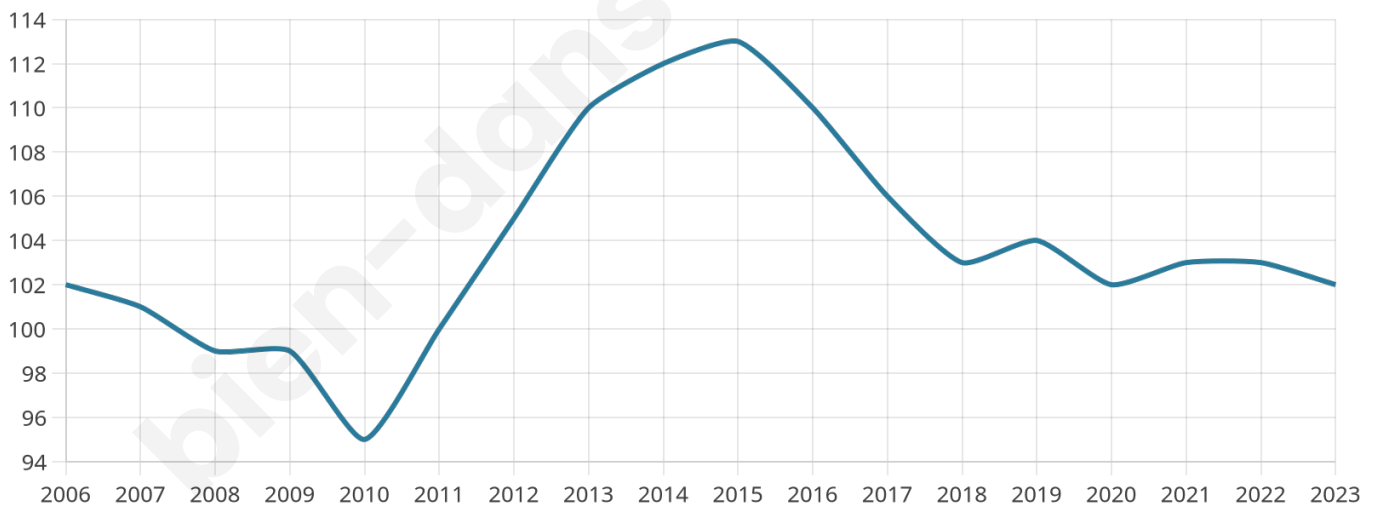

# Statistiques sur la population

Nombre d'habitants

**102**

Age moyen

**46 ans**

Pop active

**46.1%**

Taux chômage

**6.3%**

Pop densité

**34 h/km<sup>2</sup>**

Revenu moyen

**27 070 €/an**

## Evolution du nombre d'habitants

Sources : Institut national de la statistique et des études économiques (insee) selon Les dernières parutions officielles de 2024 portant sur les années 2020, 2021 et 2022.