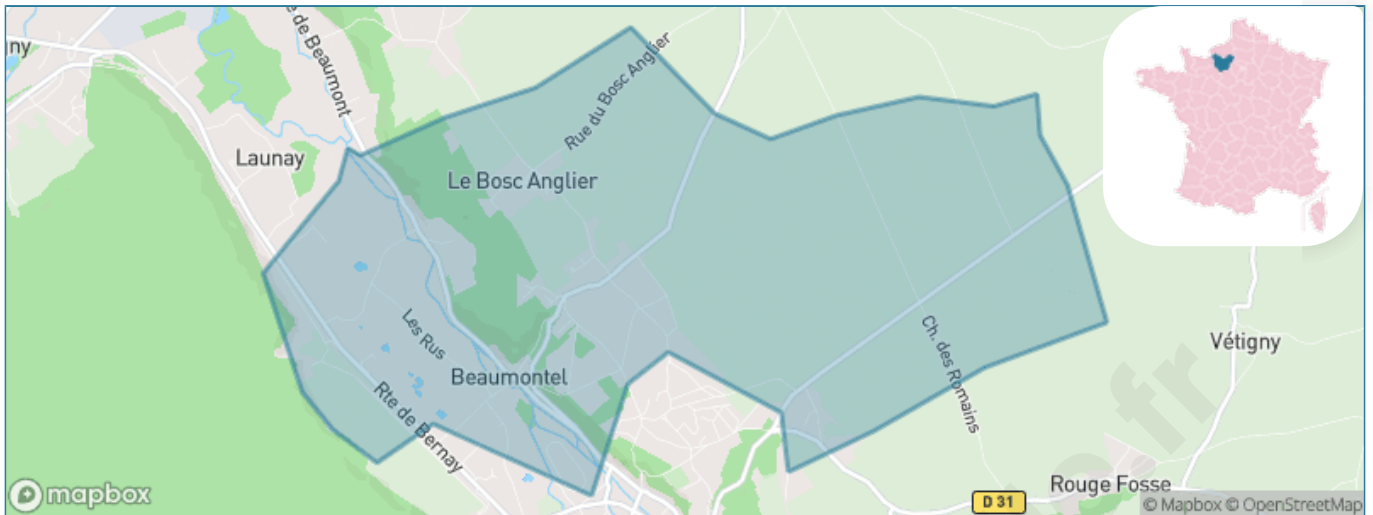

# Ville de Beaumontel

Présenté par

**BIEN** dans  
ma **VILLE** 

# Situation géographique

## i Informations clés

- **Région** : Normandie
- **Département** : Eure
- **Code postal** : 27170
- **Superficie** : 11 km<sup>2</sup>