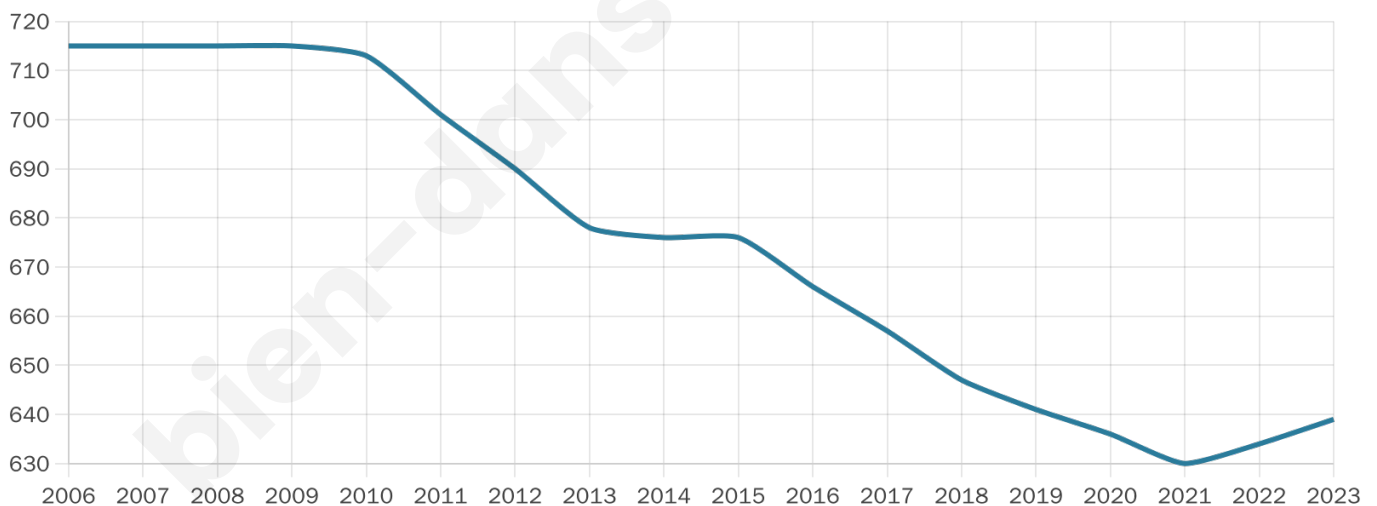

# Statistiques sur la population

Nombre d'habitants

**639**

Age moyen

**49 ans**

Pop active

**39.7%**

Taux chômage

**8.3%**

Pop densité

**58 h/km<sup>2</sup>**

Revenu moyen

**24 420 €/an**

## Evolution du nombre d'habitants

Sources : Institut national de la statistique et des études économiques (insee) selon Les dernières parutions officielles de 2024 portant sur les années 2020, 2021 et 2022.