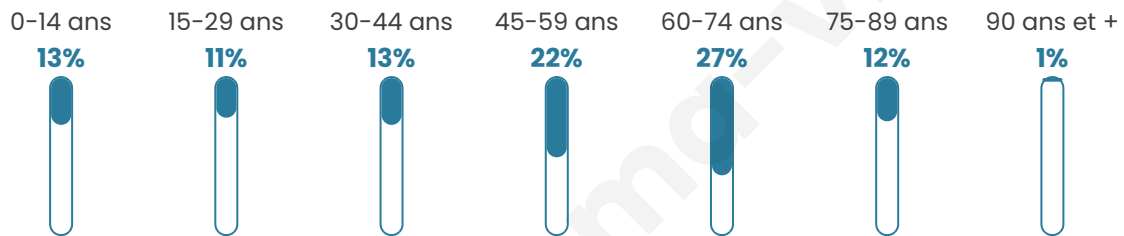

# Statistiques sur la population

Nombre d'habitants

**639**

Age moyen

**49 ans**

Pop active

**39.7%**

Taux chômage

**8.3%**

Pop densité

**58 h/km<sup>2</sup>**

Revenu moyen

**24 420 €/an**

## Evolution du nombre d'habitants

Sources : Institut national de la statistique et des études économiques (insee) selon Les dernières parutions officielles de 2024 portant sur les années 2020, 2021 et 2022.

## Tranche d'âge