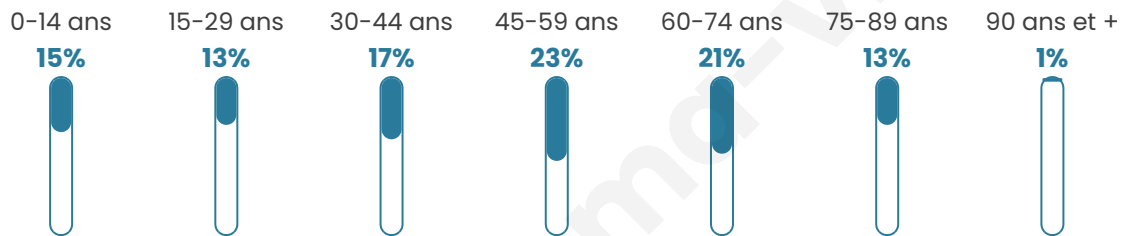

# Statistiques sur la population

Nombre d'habitants

**195**

Age moyen

**47 ans**

Pop active

**48.7%**

Taux chômage

**2.5%**

Pop densité

**18 h/km<sup>2</sup>**

Revenu moyen

**24 180 €/an**

## Evolution du nombre d'habitants

Sources : Institut national de la statistique et des études économiques (insee) selon Les dernières parutions officielles de 2024 portant sur les années 2020, 2021 et 2022.

## Tranche d'âge