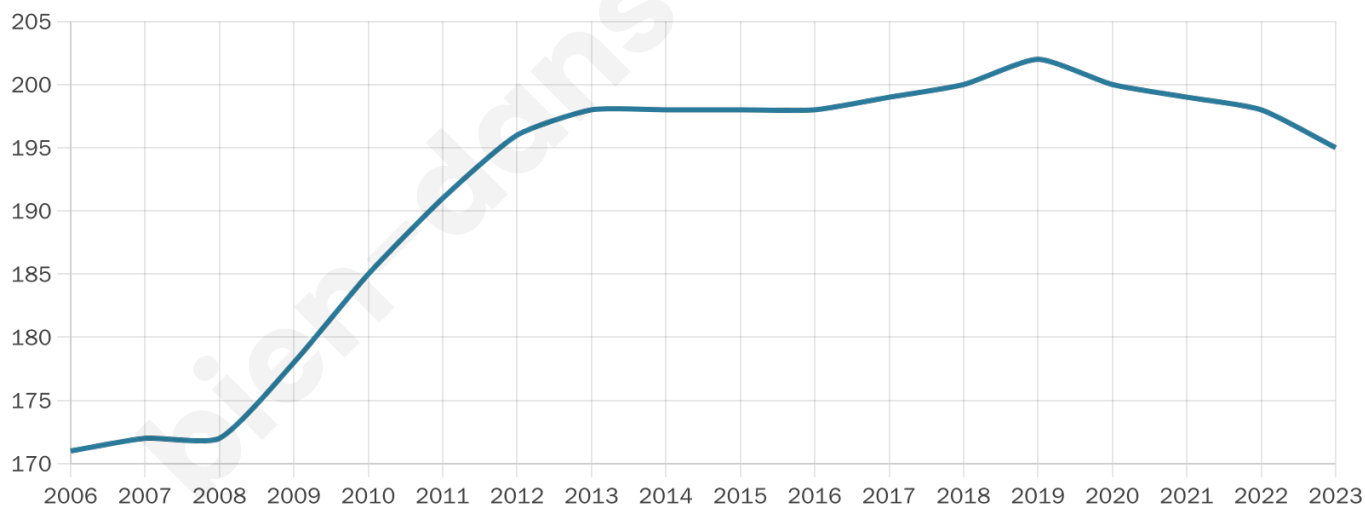

# Statistiques sur la population

Nombre d'habitants

**195**

Age moyen

**47 ans**

Pop active

**48.7%**

Taux chômage

**2.5%**

Pop densité

**18 h/km<sup>2</sup>**

Revenu moyen

**24 180 €/an**

## Evolution du nombre d'habitants

Sources : Institut national de la statistique et des études économiques (insee) selon Les dernières parutions officielles de 2024 portant sur les années 2020, 2021 et 2022.