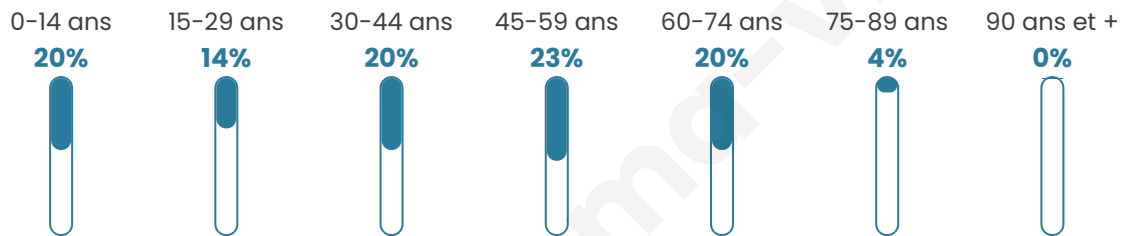

767

Age moyen

40 ans

Pop active

51.6%

Taux chômage

4.8%

Pop densité

153 h/km²

Revenu moyen

27 030 €/an

Evolution du nombre d'habitants

Sources : Institut national de la statistique et des études économiques (insee) selon Les dernières parutions officielles de 2024 portant sur les années 2020, 2021 et 2022.

Tranche d'âge

Activité professionnelle

Niveau de diplôme

Composition des ménages

Profils électoraux

Premier tour

	Emmanuel MACRON	35.74 %
	Marine LE PEN	29.96 %
	Jean-Luc MÉLENCHON	13.22 %
	Yannick JADOT	4.75 %
	Jean LASSALLE	4.13 %
	Éric ZEMMOUR	3.51 %
	Valérie PÉCRESE	3.10 %
	Nicolas DUPONT- AIGNAN	1.65 %
	Anne HIDALGO	1.45 %
	Fabien ROUSSEL	1.03 %
	Nathalie ARTHAUD	0.83 %
	Philippe POUTOU	0.62 %