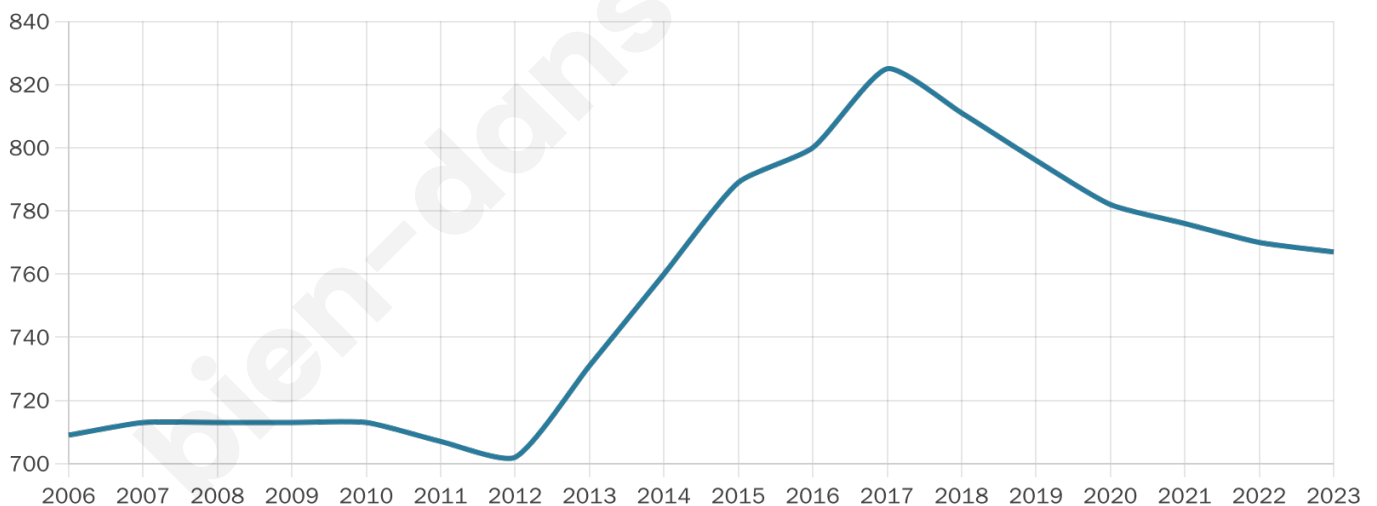

767

Age moyen

40 ans

Pop active

51.6%

Taux chômage

4.8%

Pop densité

153 h/km²

Revenu moyen

27 030 €/an

Evolution du nombre d'habitants

Sources : Institut national de la statistique et des études économiques (insee) selon Les dernières parutions officielles de 2024 portant sur les années 2020, 2021 et 2022.