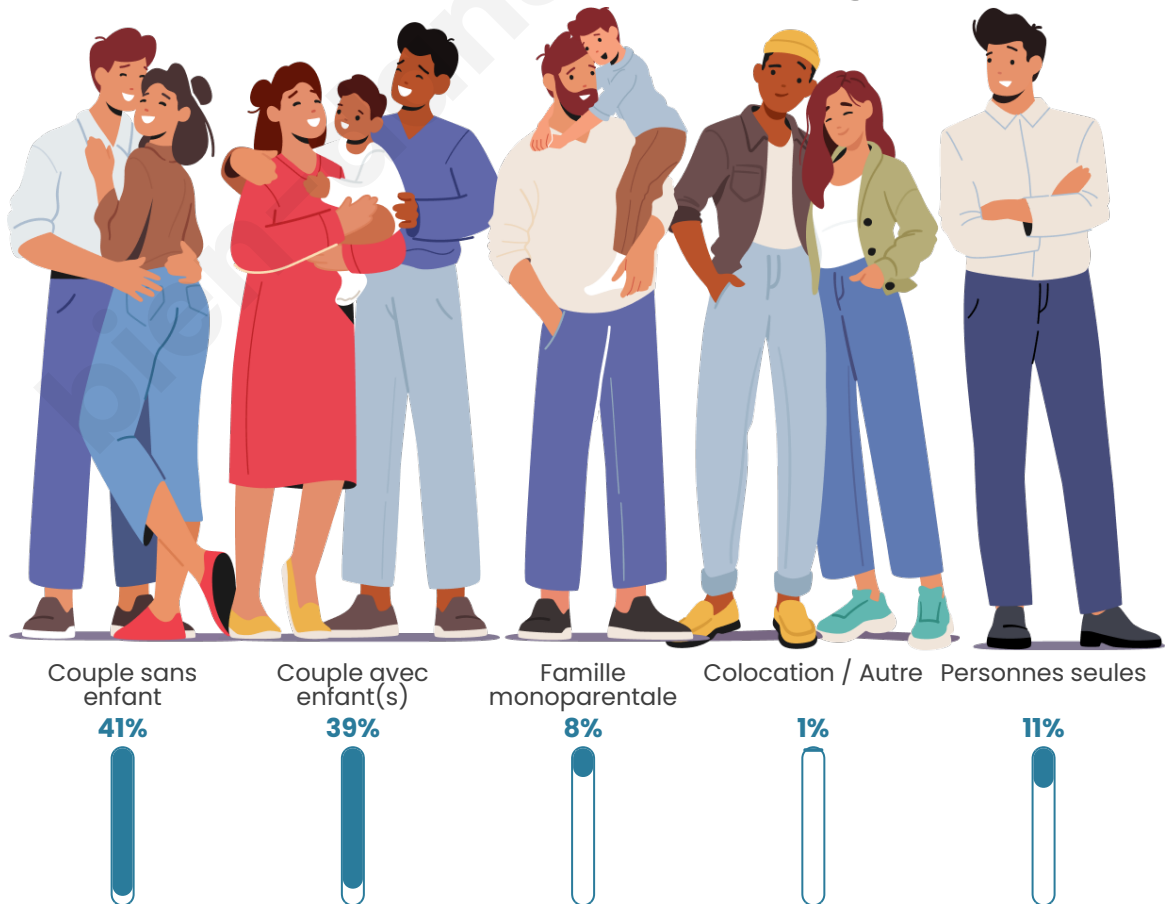

Tranche d'âge

Activité professionnelle

Niveau de diplôme

Composition des ménages

Profils électoraux

Premier tour

	Emmanuel MACRON	35.74 %
	Marine LE PEN	29.96 %
	Jean-Luc MÉLENCHON	13.22 %
	Yannick JADOT	4.75 %
	Jean LASSALLE	4.13 %
	Éric ZEMMOUR	3.51 %
	Valérie PÉCRESE	3.10 %
	Nicolas DUPONT- AIGNAN	1.65 %
	Anne HIDALGO	1.45 %
	Fabien ROUSSEL	1.03 %
	Nathalie ARTHAUD	0.83 %
	Philippe POUTOU	0.62 %