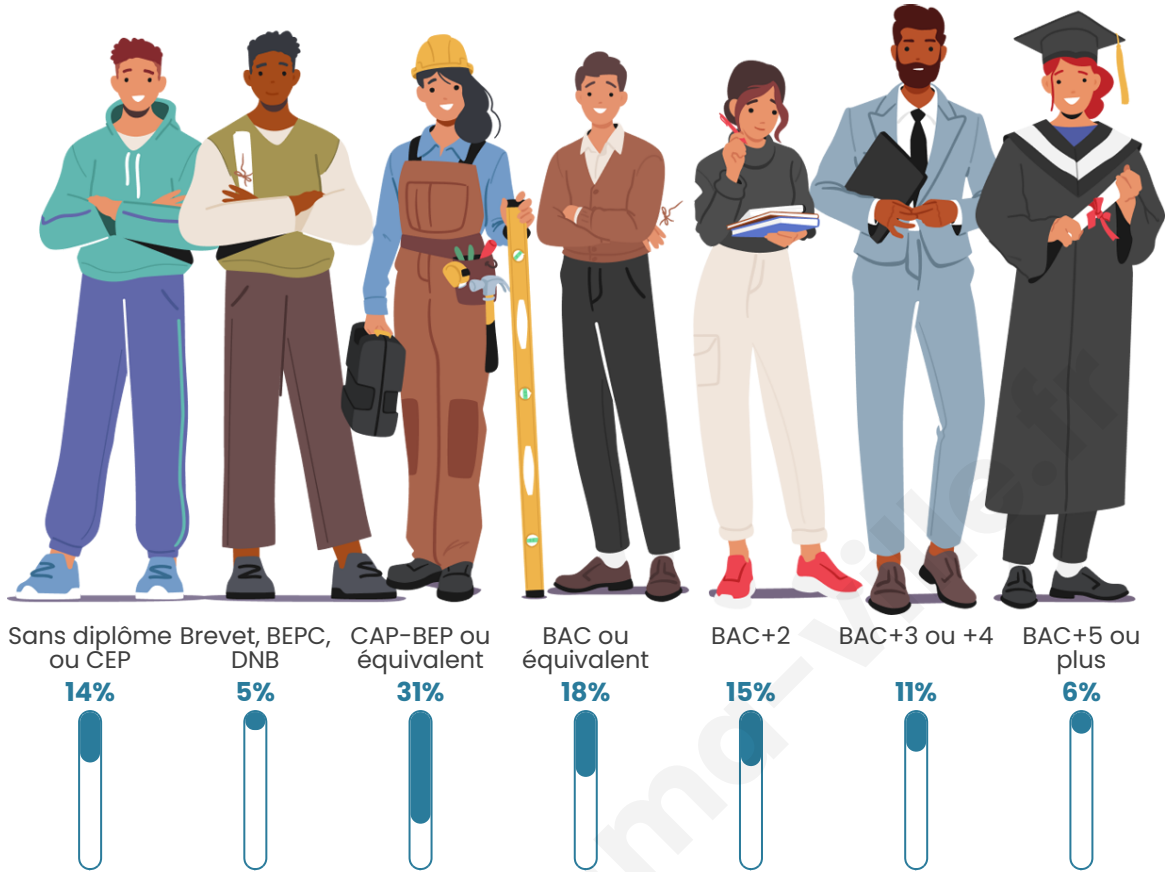

767

Age moyen

40 ans

Pop active

51.6%

Taux chômage

4.8%

Pop densité

Tranche d'âge

Activité professionnelle

Niveau de diplôme

Composition des ménages

Profils électoraux

Premier tour

	Emmanuel MACRON	35.74 %
	Marine LE PEN	29.96 %
	Jean-Luc MÉLENCHON	13.22 %
	Yannick JADOT	4.75 %
	Jean LASSALLE	4.13 %
	Éric ZEMMOUR	3.51 %
	Valérie PÉCRESE	3.10 %
	Nicolas DUPONT- AIGNAN	1.65 %
	Anne HIDALGO	1.45 %
	Fabien ROUSSEL	1.03 %
	Nathalie ARTHAUD	0.83 %
	Philippe POUTOU	0.62 %