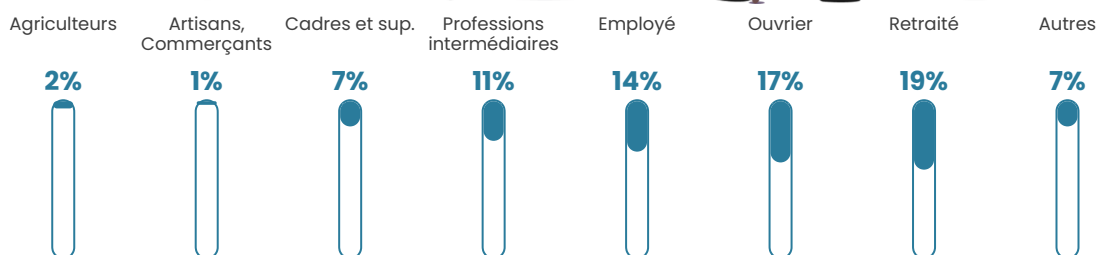

153 h/km²

Revenu moyen

27 030 €/an

Evolution du nombre d'habitants

Sources : Institut national de la statistique et des études économiques (insee) selon Les dernières parutions officielles de 2024 portant sur les années 2020, 2021 et 2022.

Tranche d'âge

Activité professionnelle

Niveau de diplôme

Composition des ménages

Profils électoraux

Premier tour

	Emmanuel MACRON	35.74 %
	Marine LE PEN	29.96 %
	Jean-Luc MÉLENCHON	13.22 %
	Yannick JADOT	4.75 %
	Jean LASSALLE	4.13 %
	Éric ZEMMOUR	3.51 %
	Valérie PÉCRESE	3.10 %
	Nicolas DUPONT- AIGNAN	1.65 %
	Anne HIDALGO	1.45 %
	Fabien ROUSSEL	1.03 %
	Nathalie ARTHAUD	0.83 %
	Philippe POUTOU	0.62 %