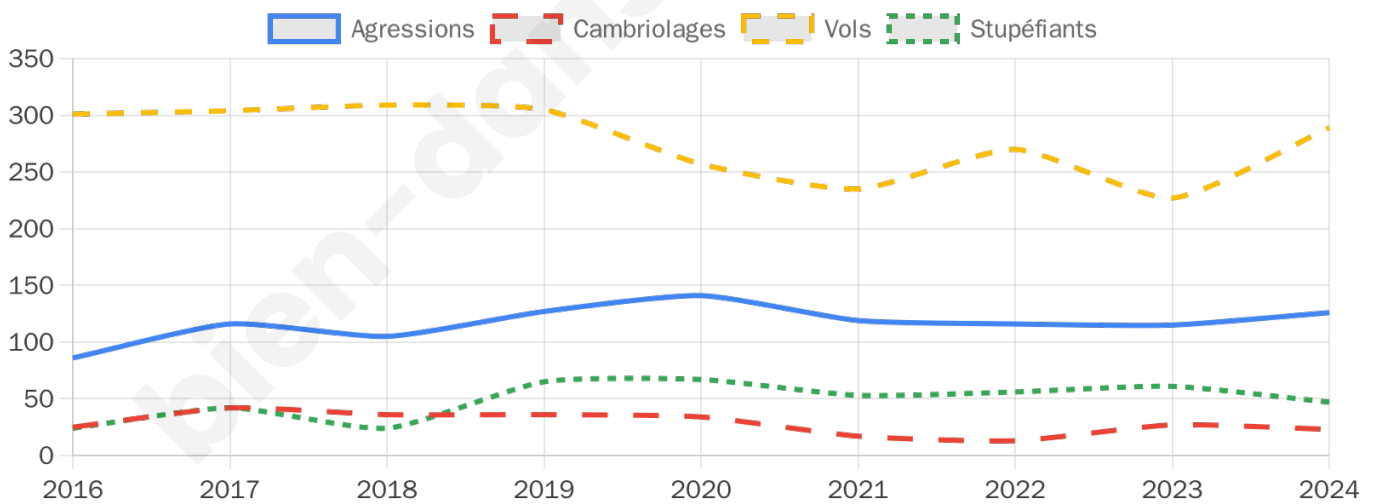

5 596 inscrits

Participation : 71.43%

Votes blancs : 1.63%

Votes nuls : 0.35%

Second tour

	Emmanuel MACRON	55,71 %
	Marine LE PEN	44,29 %

5 596 inscrits

Participation : 67.21%

Votes blancs : 7.13%

Votes nuls : 2.82%

Sécurité

Agressions physiques / sexuelles

126

Cambriolages

23

Vols / dégradations

289

Stupéfiants

47

Evolution du nombre d'infractions

Pour comparer

(en proportion du nombre d'habitants)

Sources : Bases statistiques communale, départementale et régionale de la délinquance enregistrée par la police et la gendarmerie nationales selon les dernières parutions officielles de 2025 portant sur l'année 2024 ([data.gouv](https://data.gouv.fr)).