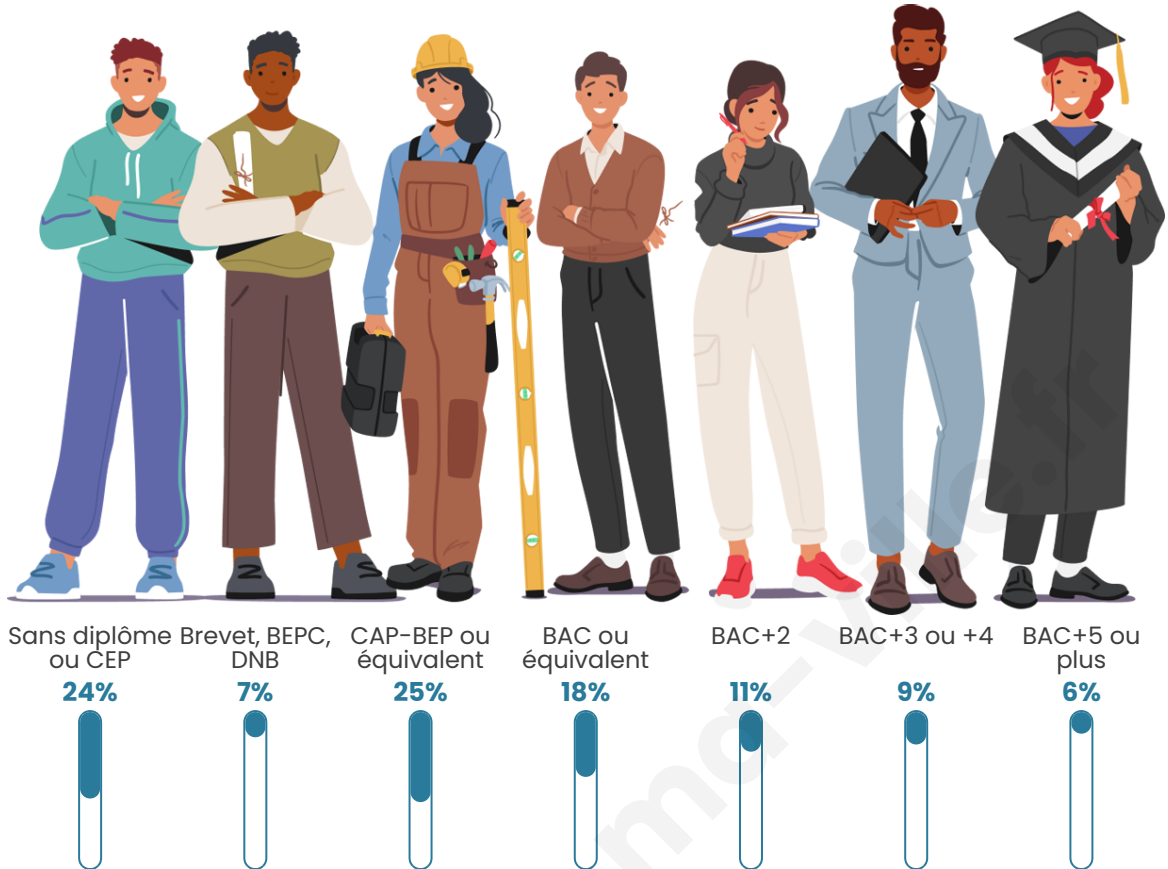

Tranche d'âge

Activité professionnelle

Niveau de diplôme

Composition des ménages

Profils électoraux

Premier tour

	Jean-Luc MÉLENCHON	33.33 %
	Marine LE PEN	22.15 %
	Emmanuel MACRON	21.49 %
	Éric ZEMMOUR	6.30 %
	Valérie PÉCRESSÉ	4.16 %
	Yannick JADOT	3.57 %
	Jean LASSALLE	2.19 %
	Fabien ROUSSEL	2.12 %
	Nicolas DUPONT- AIGNAN	1.97 %
	Anne HIDALGO	1.10 %
	Philippe POUTOU	0.84 %
	Nathalie ARTHAUD	0.77 %