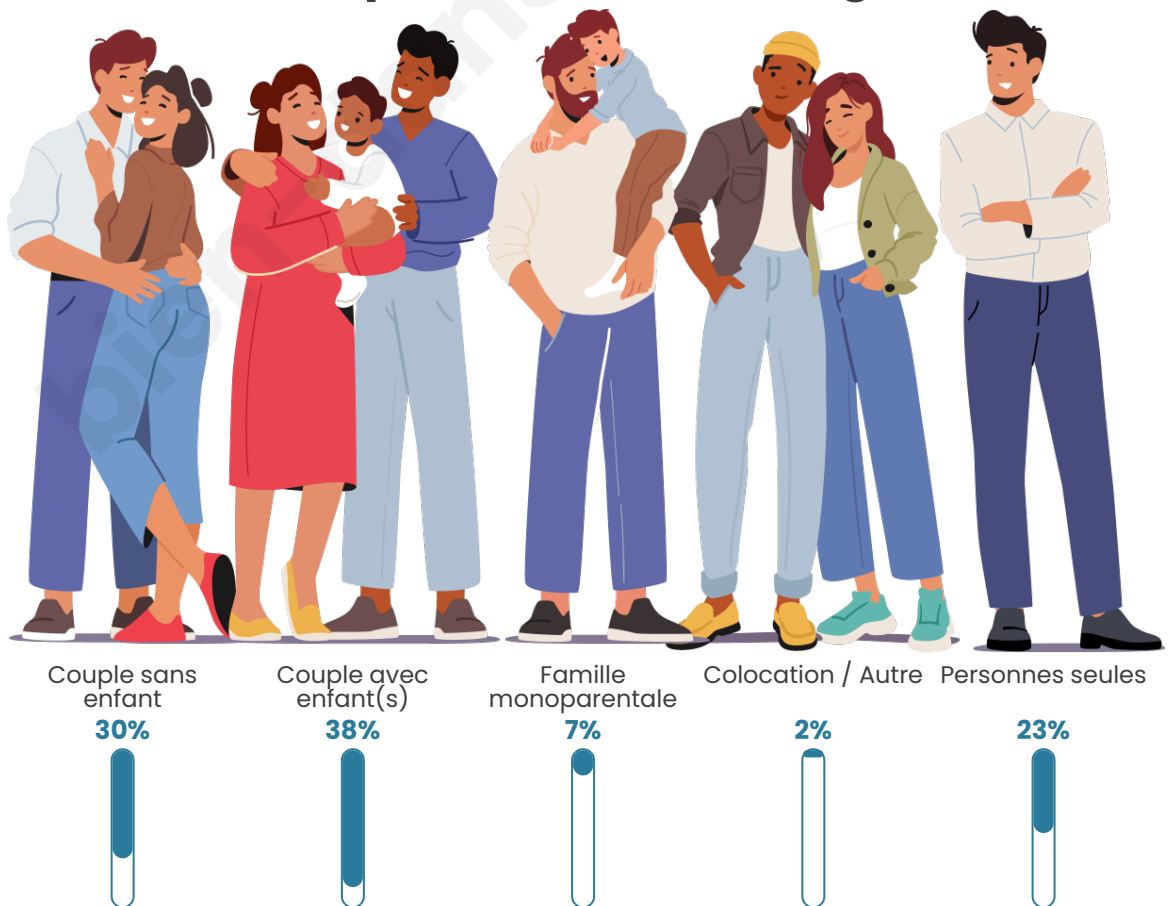

Tranche d'âge

Activité professionnelle

Niveau de diplôme

Composition des ménages

Profils électoraux

Premier tour

	Jean-Luc MÉLENCHON	33.33 %
	Marine LE PEN	22.15 %
	Emmanuel MACRON	21.49 %
	Éric ZEMMOUR	6.30 %
	Valérie PÉCRESSÉ	4.16 %
	Yannick JADOT	3.57 %
	Jean LASSALLE	2.19 %
	Fabien ROUSSEL	2.12 %
	Nicolas DUPONT- AIGNAN	1.97 %
	Anne HIDALGO	1.10 %
	Philippe POUTOU	0.84 %
	Nathalie ARTHAUD	0.77 %