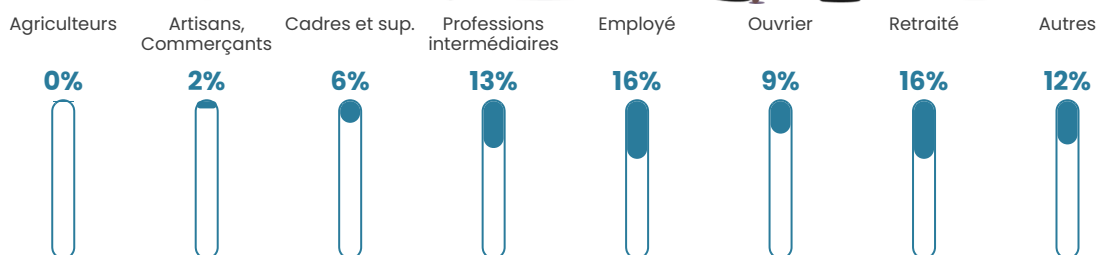

Revenu moyen

22 220 €/an

Evolution du nombre d'habitants

Sources : Institut national de la statistique et des études économiques (insee) selon Les dernières parutions officielles de 2024 portant sur les années 2020, 2021 et 2022.

Tranche d'âge

Activité professionnelle

Niveau de diplôme

Composition des ménages

Profils électoraux

Premier tour

	Jean-Luc MÉLENCHON	33.33 %
	Marine LE PEN	22.15 %
	Emmanuel MACRON	21.49 %
	Éric ZEMMOUR	6.30 %
	Valérie PÉCRESSÉ	4.16 %
	Yannick JADOT	3.57 %
	Jean LASSALLE	2.19 %
	Fabien ROUSSEL	2.12 %
	Nicolas DUPONT- AIGNAN	1.97 %
	Anne HIDALGO	1.10 %
	Philippe POUTOU	0.84 %
	Nathalie ARTHAUD	0.77 %