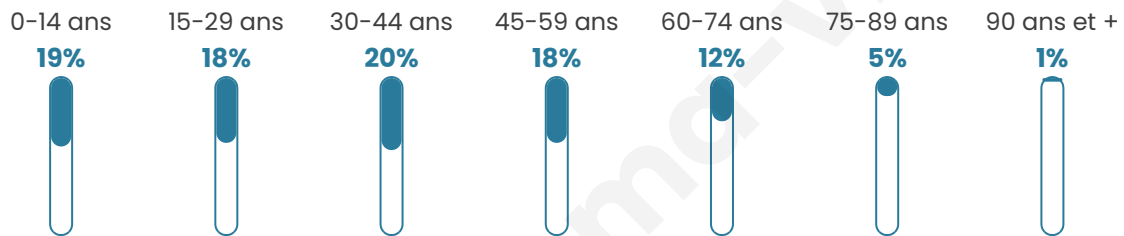

Age moyen

38 ans

Pop active

46.2%

Taux chômage

10.1%

Pop densité

2 046 h/km²

Revenu moyen

22 220 €/an

Evolution du nombre d'habitants

Sources : Institut national de la statistique et des études économiques (insee) selon Les dernières parutions officielles de 2024 portant sur les années 2020, 2021 et 2022.

Tranche d'âge

Activité professionnelle

Niveau de diplôme

Composition des ménages

Profils électoraux

Premier tour

	Jean-Luc MÉLENCHON	33.33 %
	Marine LE PEN	22.15 %
	Emmanuel MACRON	21.49 %
	Éric ZEMMOUR	6.30 %
	Valérie PÉCRESSÉ	4.16 %
	Yannick JADOT	3.57 %
	Jean LASSALLE	2.19 %
	Fabien ROUSSEL	2.12 %
	Nicolas DUPONT- AIGNAN	1.97 %
	Anne HIDALGO	1.10 %
	Philippe POUTOU	0.84 %
	Nathalie ARTHAUD	0.77 %