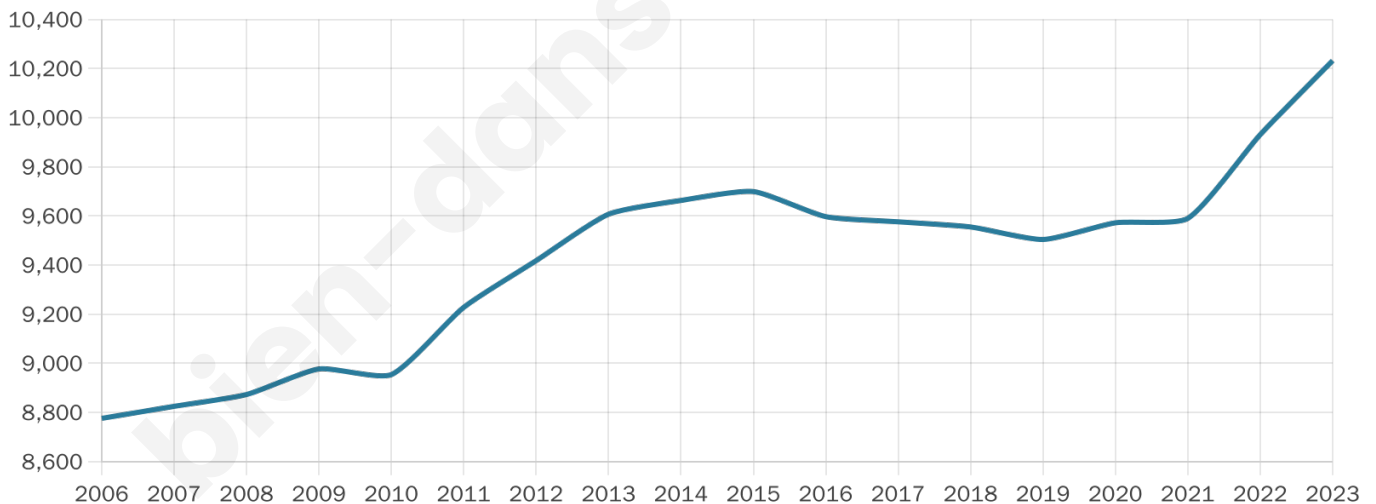

Age moyen

38 ans

Pop active

46.2%

Taux chômage

10.1%

Pop densité

2 046 h/km²

Revenu moyen

22 220 €/an

Evolution du nombre d'habitants

Sources : Institut national de la statistique et des études économiques (insee) selon Les dernières parutions officielles de 2024 portant sur les années 2020, 2021 et 2022.