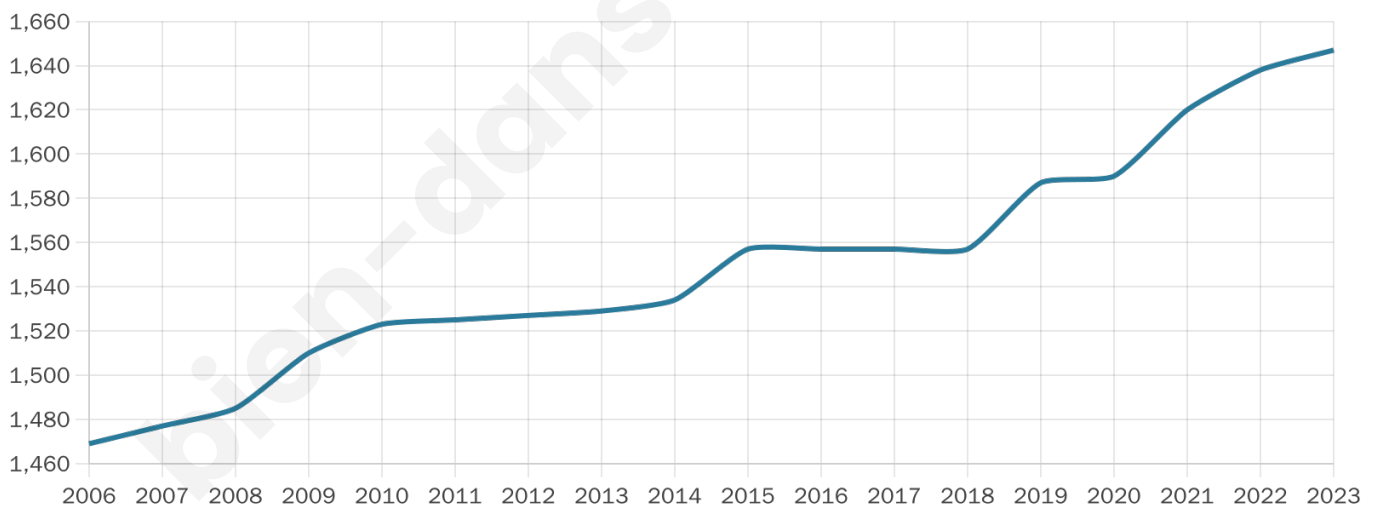

Version web

Ville de Beaumont-sur- Lèze

Présenté par

BIEN dans
ma **VILLE** 

Sommaire

Situation géographique	3
Statistiques sur la population	4
Evolution du nombre d'habitants	4
Tranche d'âge	5
0-14 ans	5
15-29 ans	5
30-44 ans	5
45-59 ans	5
60-74 ans	5
75-89 ans	5
90 ans et +	5
Activité professionnelle	5
Agriculteurs	5
Artisans, Commerçants	5
Cadres et sup.	5
Professions intermédiaires	5
Employé	5
Ouvrier	5
Retraité	5
Autres	5
Niveau de diplôme	6
Sans diplôme ou CEP	6
Brevet, BEPC, DNB	6
CAP-BEP ou équivalent	6
BAC ou équivalent	6
BAC+2	6
BAC+3 ou +4	6
BAC+5 ou plus	6
Composition des ménages	6
Couple sans enfant	6
Couple avec enfant(s)	6
Famille monoparentale	6
Colocation / Autre	6
Personnes seules	6
Profil électoraux	7
Premier tour	7
Sécurité	8
Evolution du nombre d'infractions	8
Pour comparer	9
Services à la population	10
Commerce	10
Éducation	10
Villes autour de Beaumont-sur-Lèze	11
Avis sur la ville de Beaumont-sur-Lèze	12
Moyenne par critère	12
Villes autour de Beaumont-sur-Lèze	12
Répartition des avis par note	12
Répartition des avis par note	12

Age moyen

43 ans

Pop active

50.4%

Taux chômage

7.4%

Pop densité

63 h/km²

Revenu moyen

25 190 €/an

Evolution du nombre d'habitants

Sources : Institut national de la statistique et des études économiques (insee) selon Les dernières parutions officielles de 2024 portant sur les années 2020, 2021 et 2022.