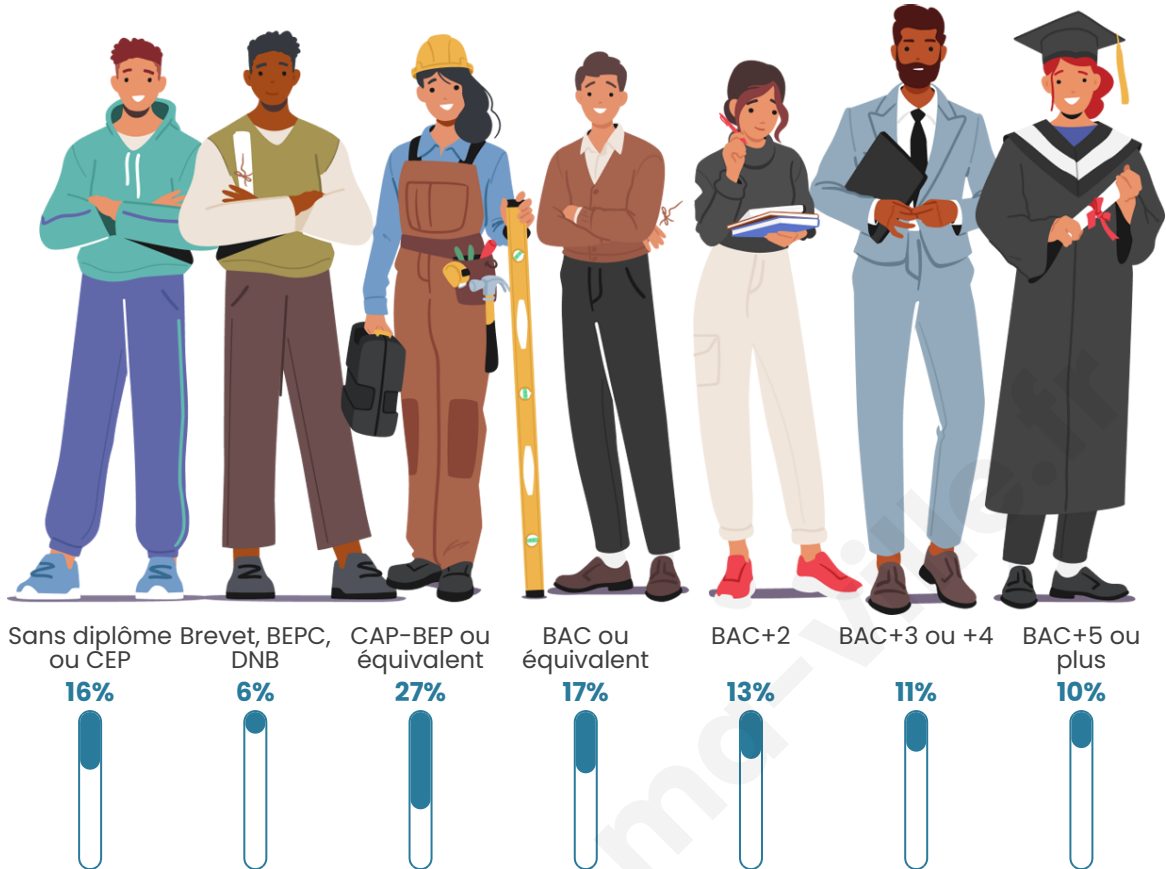

Age moyen

43 ans

Pop active

50.4%

Taux chômage

7.4%

Pop densité

63 h/km²

Tranche d'âge

Activité professionnelle

Niveau de diplôme

Composition des ménages

Profils électoraux

Premier tour

	Marine LE PEN	27.55 %
	Jean-Luc MÉLENCHON	22.49 %
	Emmanuel MACRON	22.12 %
	Éric ZEMMOUR	6.75 %
	Yannick JADOT	6.28 %
	Jean LASSALLE	4.87 %
	Fabien ROUSSEL	2.62 %
	Anne HIDALGO	2.44 %
	Valérie PÉCRESE	2.34 %
	Nicolas DUPONT-AIGNAN	1.87 %
	Philippe POUTOU	0.37 %
	Nathalie ARTHAUD	0.28 %