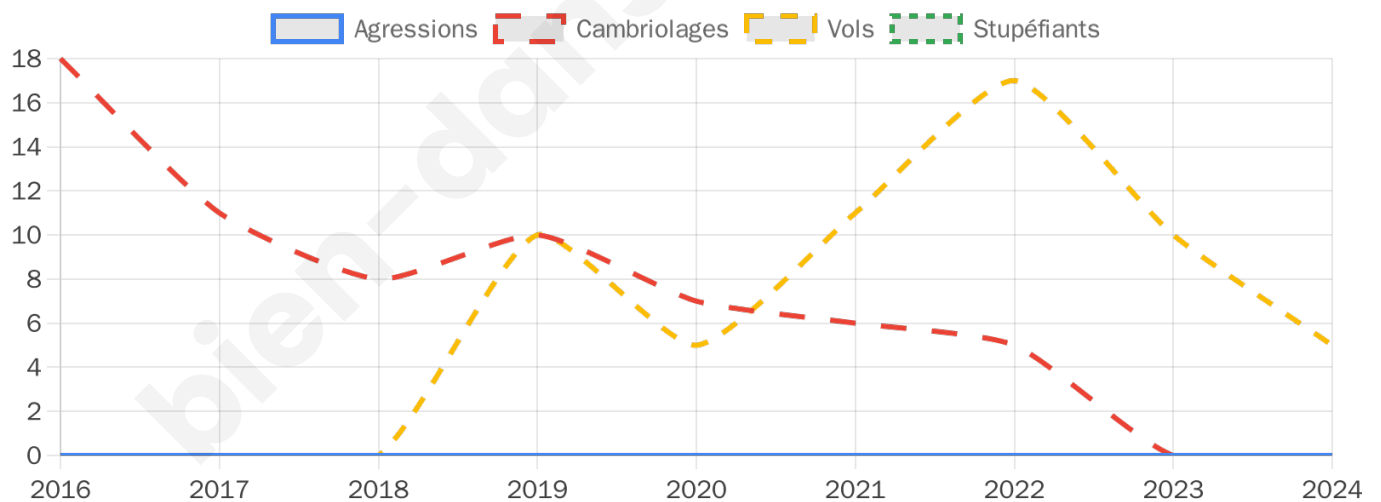

Sécurité

Agressions physiques / sexuelles

0

Cambriolages

0

Vols / dégradations

5

Stupéfiants

0

Evolution du nombre d'infractions