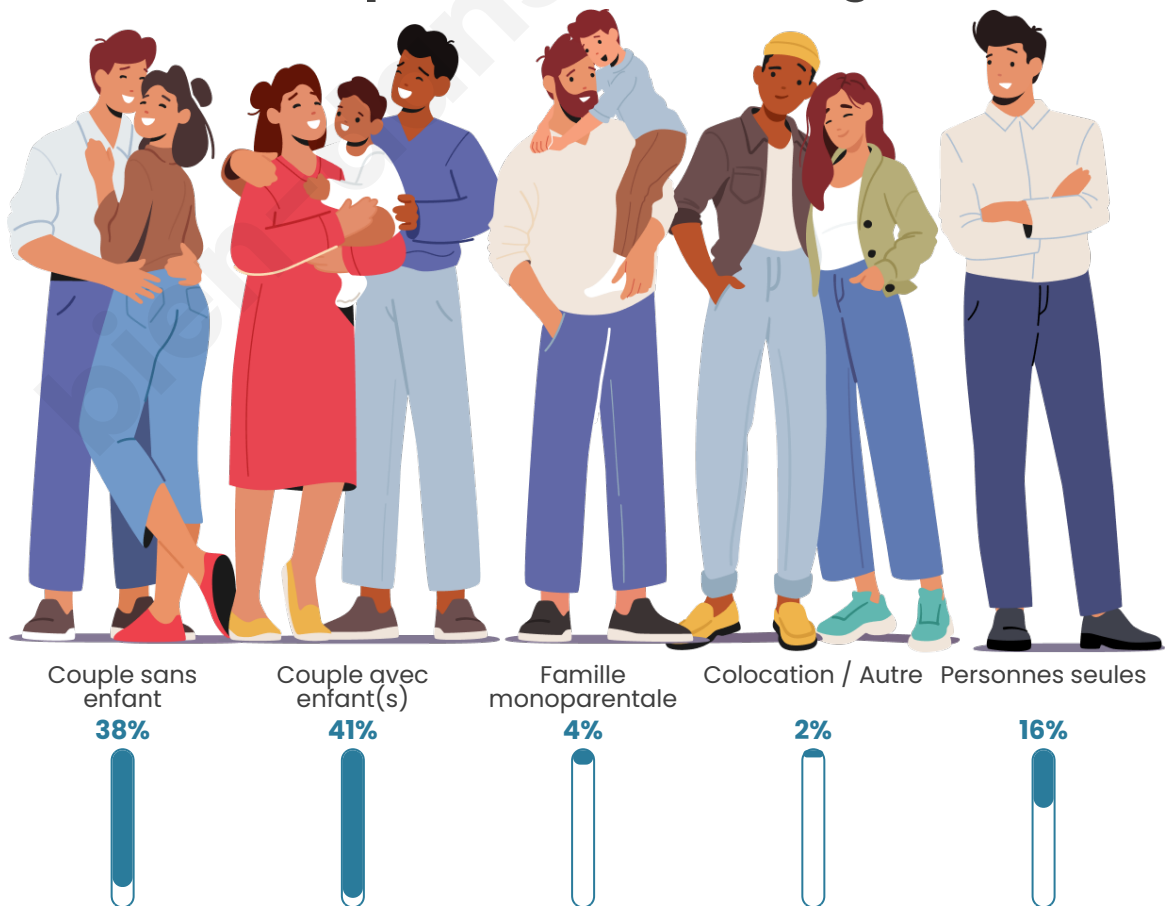

Tranche d'âge

Activité professionnelle

Niveau de diplôme

Composition des ménages

Profils électoraux

Premier tour

	Marine LE PEN	27.55 %
	Jean-Luc MÉLENCHON	22.49 %
	Emmanuel MACRON	22.12 %
	Éric ZEMMOUR	6.75 %
	Yannick JADOT	6.28 %
	Jean LASSALLE	4.87 %
	Fabien ROUSSEL	2.62 %
	Anne HIDALGO	2.44 %
	Valérie PÉCRESE	2.34 %
	Nicolas DUPONT-AIGNAN	1.87 %
	Philippe POUTOU	0.37 %
	Nathalie ARTHAUD	0.28 %