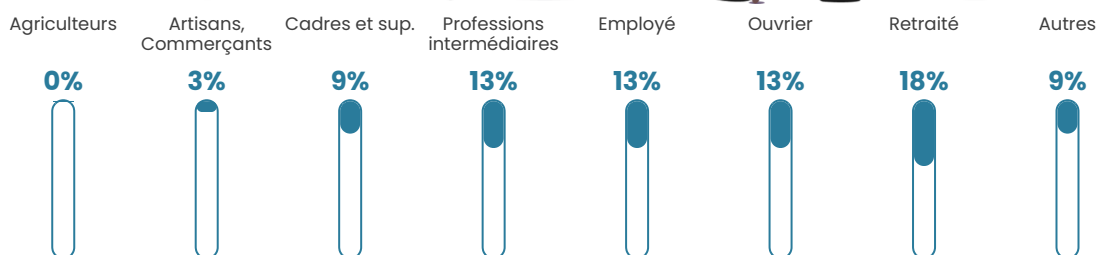

Revenu moyen

25 190 €/an

Evolution du nombre d'habitants

Sources : Institut national de la statistique et des études économiques (insee) selon Les dernières parutions officielles de 2024 portant sur les années 2020, 2021 et 2022.

Tranche d'âge

Activité professionnelle

Niveau de diplôme

Composition des ménages

Profils électoraux

Premier tour

	Marine LE PEN	27.55 %
	Jean-Luc MÉLENCHON	22.49 %
	Emmanuel MACRON	22.12 %
	Éric ZEMMOUR	6.75 %
	Yannick JADOT	6.28 %
	Jean LASSALLE	4.87 %
	Fabien ROUSSEL	2.62 %
	Anne HIDALGO	2.44 %
	Valérie PÉCRESE	2.34 %
	Nicolas DUPONT-AIGNAN	1.87 %
	Philippe POUTOU	0.37 %
	Nathalie ARTHAUD	0.28 %