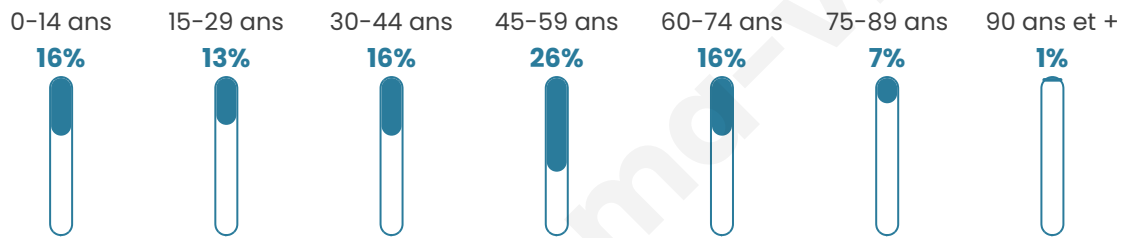

Age moyen

43 ans

Pop active

50.4%

Taux chômage

7.4%

Pop densité

63 h/km²

Revenu moyen

25 190 €/an

Evolution du nombre d'habitants

Sources : Institut national de la statistique et des études économiques (insee) selon Les dernières parutions officielles de 2024 portant sur les années 2020, 2021 et 2022.

Tranche d'âge

Activité professionnelle

Niveau de diplôme

Composition des ménages

Profils électoraux

Premier tour

	Marine LE PEN	27.55 %
	Jean-Luc MÉLENCHON	22.49 %
	Emmanuel MACRON	22.12 %
	Éric ZEMMOUR	6.75 %
	Yannick JADOT	6.28 %
	Jean LASSALLE	4.87 %
	Fabien ROUSSEL	2.62 %
	Anne HIDALGO	2.44 %
	Valérie PÉCRESE	2.34 %
	Nicolas DUPONT-AIGNAN	1.87 %
	Philippe POUTOU	0.37 %
	Nathalie ARTHAUD	0.28 %

1 276 inscrits

Participation : 84.87%

Votes blancs : 1.11%

Votes nuls : 0.37%

Second tour

	Emmanuel MACRON	52,11 %
	Marine LE PEN	47,89 %

1 275 inscrits

Participation : 83.53%