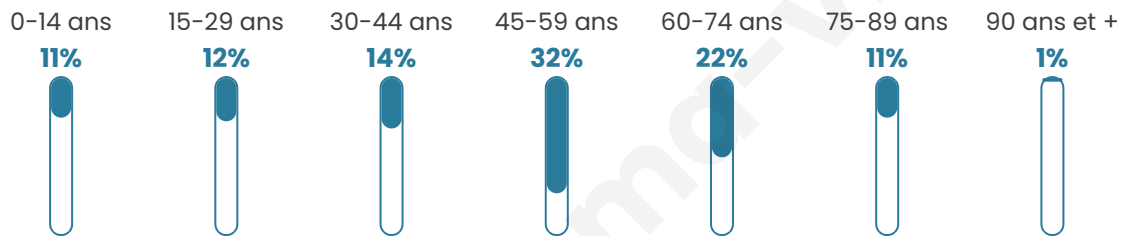

Statistiques sur la population

Nombre d'habitants

114

Age moyen

49 ans

Pop active

50%

Taux chômage

1.4%

Pop densité

4 h/km²

Revenu moyen

24 580 €/an

Evolution du nombre d'habitants

Sources : Institut national de la statistique et des études économiques (insee) selon Les dernières parutions officielles de 2024 portant sur les années 2020, 2021 et 2022.

Tranche d'âge

Activité professionnelle

Niveau de diplôme

Composition des ménages

Profils électoraux

Premier tour

	Emmanuel MACRON	35.71 %
	Marine LE PEN	21.43 %
	Jean-Luc MÉLENCHON	20.24 %
	Valérie PÉCRESSÉ	7.14 %
	Éric ZEMMOUR	4.76 %
	Yannick JADOT	4.76 %
	Jean LASSALLE	2.38 %
	Nicolas DUPONT- AIGNAN	2.38 %
	Fabien ROUSSEL	1.19 %
	Nathalie ARTHAUD	0.00 %
	Anne HIDALGO	0.00 %
	Philippe POUTOU	0.00 %

98 inscrits

Participation : 86.73%

Votes blancs : 0.00%

Votes nuls : 1.18%

Second tour

	Emmanuel MACRON	62,82 %
	Marine LE PEN	37,18 %

98 inscrits

Participation : 88.78%