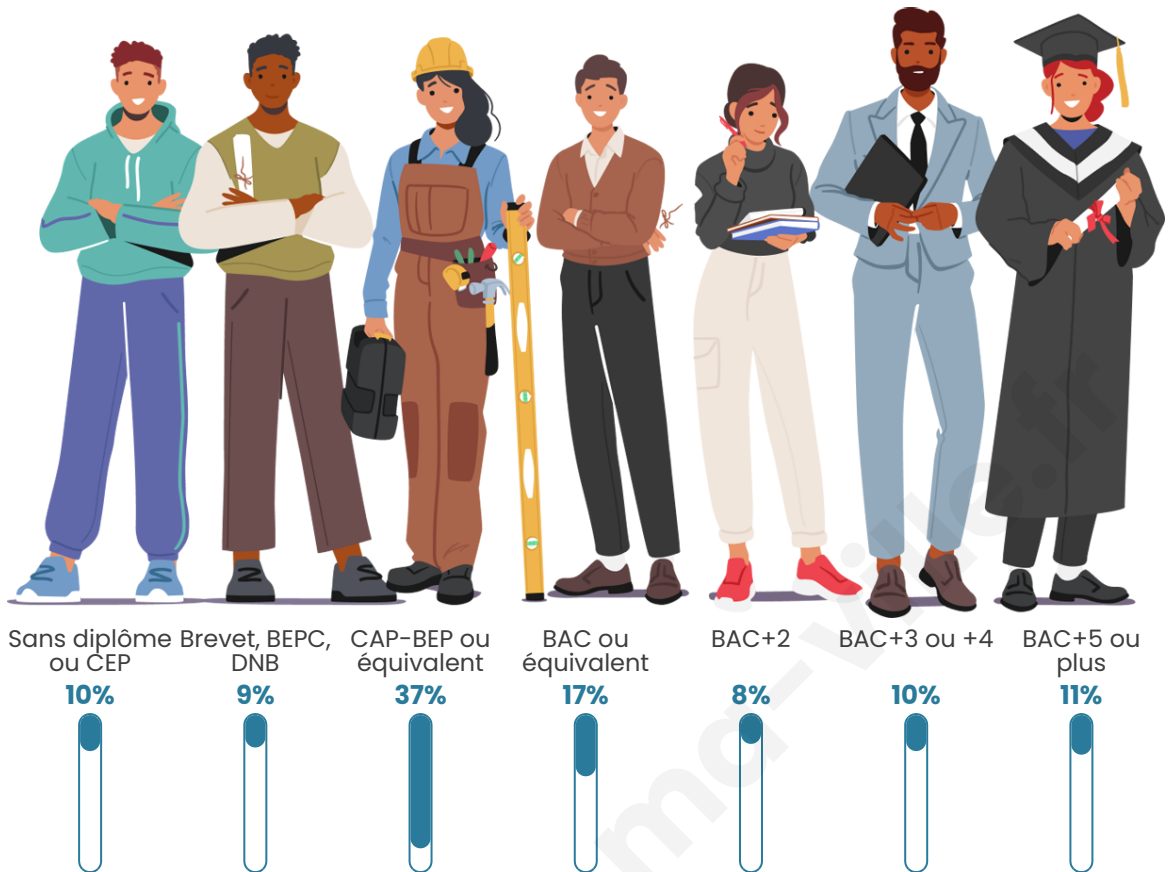

Statistiques sur la population

Nombre d'habitants

114

Age moyen

49 ans

Pop active

50%

Taux chômage

1.4%

Pop densité

4 h/km²

Revenu moyen

24 580 €/an

Evolution du nombre d'habitants

Sources : Institut national de la statistique et des études économiques (insee) selon Les dernières parutions officielles de 2024 portant sur les années 2020, 2021 et 2022.

Tranche d'âge

Activité professionnelle

Niveau de diplôme

Composition des ménages

Profils électoraux

Premier tour

	Emmanuel MACRON	35.71 %
	Marine LE PEN	21.43 %
	Jean-Luc MÉLENCHON	20.24 %
	Valérie PÉCRESSÉ	7.14 %
	Éric ZEMMOUR	4.76 %
	Yannick JADOT	4.76 %
	Jean LASSALLE	2.38 %
	Nicolas DUPONT- AIGNAN	2.38 %
	Fabien ROUSSEL	1.19 %
	Nathalie ARTHAUD	0.00 %
	Anne HIDALGO	0.00 %
	Philippe POUTOU	0.00 %