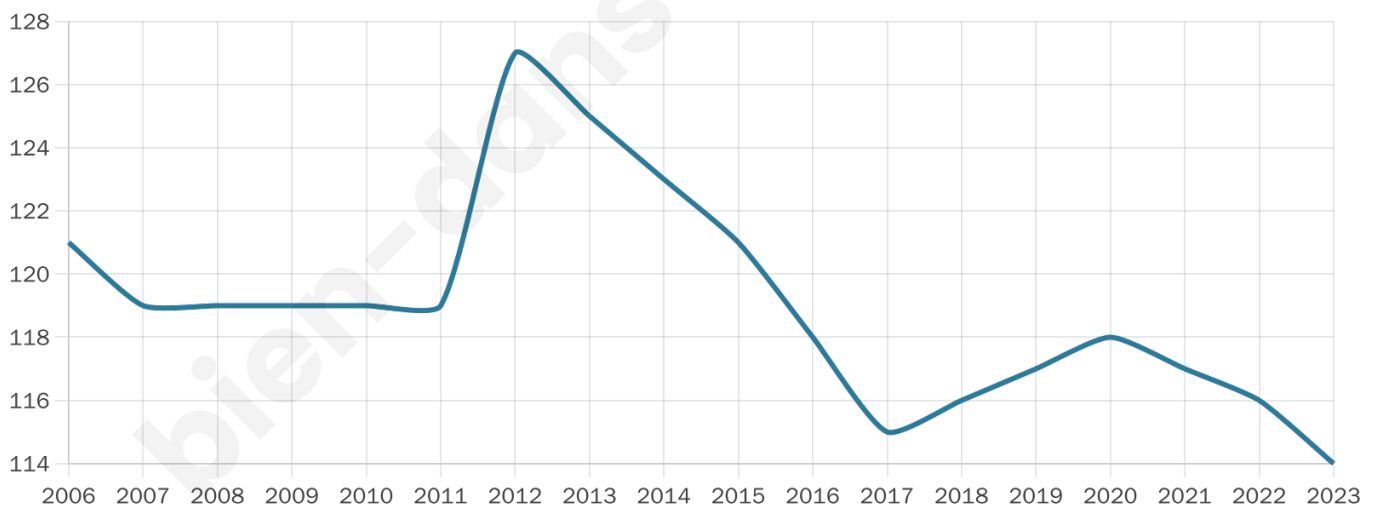

Statistiques sur la population

Nombre d'habitants

114

Age moyen

49 ans

Pop active

50%

Taux chômage

1.4%

Pop densité

4 h/km²

Revenu moyen

24 580 €/an

Evolution du nombre d'habitants

Sources : Institut national de la statistique et des études économiques (insee) selon Les dernières parutions officielles de 2024 portant sur les années 2020, 2021 et 2022.

Tranche d'âge

Activité professionnelle

Niveau de diplôme

Composition des ménages

Profils électoraux

Premier tour

	Emmanuel MACRON	35.71 %
	Marine LE PEN	21.43 %
	Jean-Luc MÉLENCHON	20.24 %
	Valérie PÉCRESSÉ	7.14 %
	Éric ZEMMOUR	4.76 %
	Yannick JADOT	4.76 %
	Jean LASSALLE	2.38 %
	Nicolas DUPONT- AIGNAN	2.38 %
	Fabien ROUSSEL	1.19 %
	Nathalie ARTHAUD	0.00 %
	Anne HIDALGO	0.00 %
	Philippe POUTOU	0.00 %