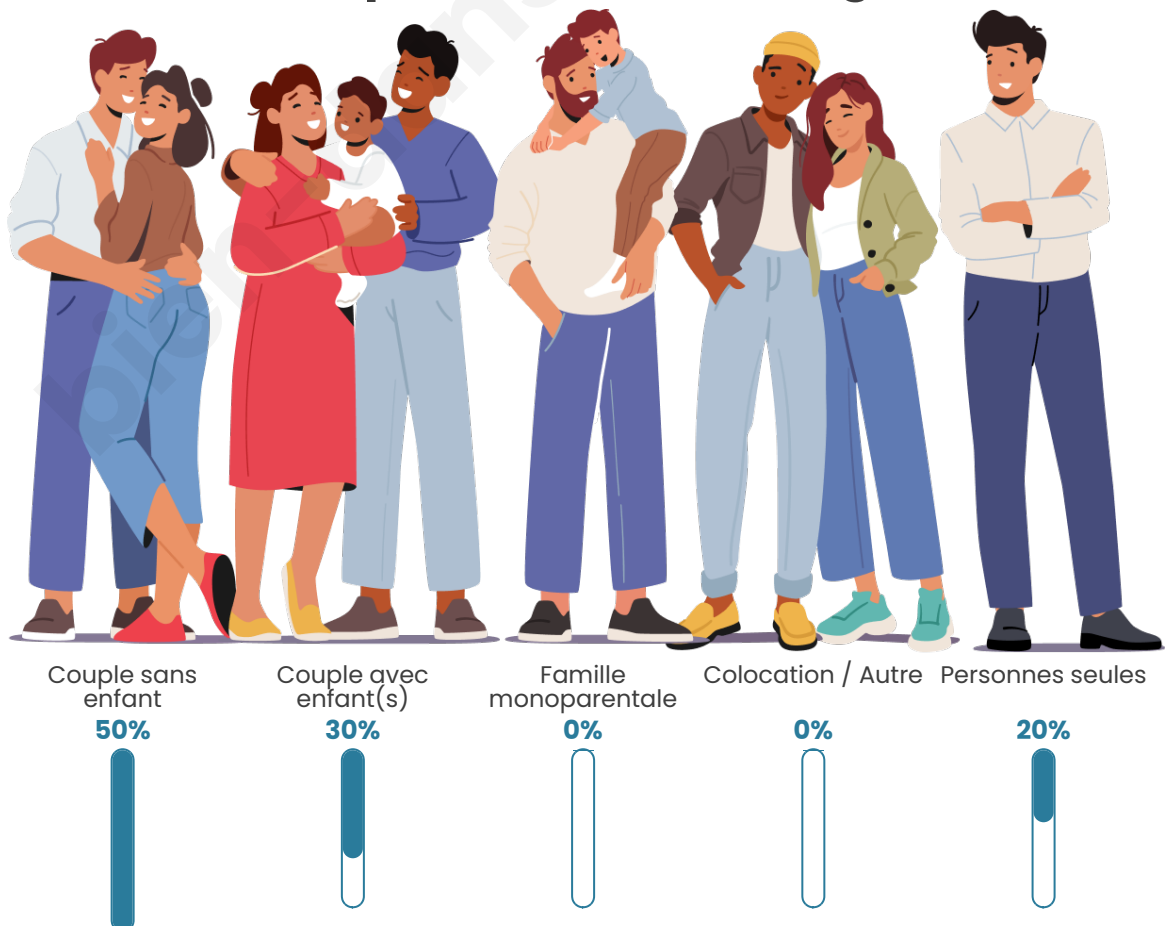

Statistiques sur la population

Nombre d'habitants

114

Age moyen

49 ans

Pop active

50%

Taux chômage

Tranche d'âge

Activité professionnelle

Niveau de diplôme

Composition des ménages

Profils électoraux

Premier tour

	Emmanuel MACRON	35.71 %
	Marine LE PEN	21.43 %
	Jean-Luc MÉLENCHON	20.24 %
	Valérie PÉCRESSÉ	7.14 %
	Éric ZEMMOUR	4.76 %
	Yannick JADOT	4.76 %
	Jean LASSALLE	2.38 %
	Nicolas DUPONT- AIGNAN	2.38 %
	Fabien ROUSSEL	1.19 %
	Nathalie ARTHAUD	0.00 %
	Anne HIDALGO	0.00 %
	Philippe POUTOU	0.00 %