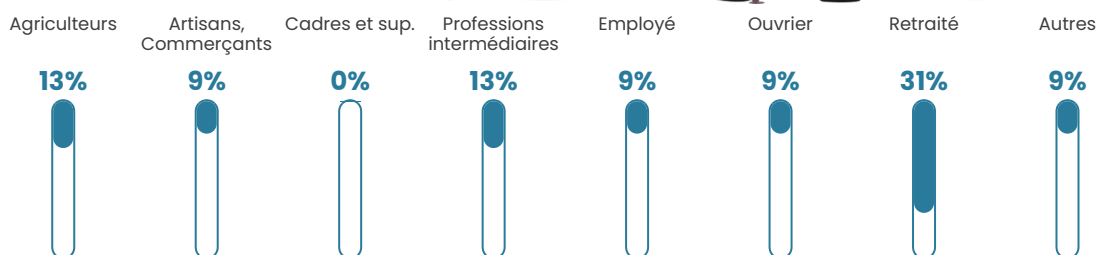

1.4%

Pop densité

4 h/km²

Revenu moyen

24 580 €/an

Evolution du nombre d'habitants

Sources : Institut national de la statistique et des études économiques (insee) selon Les dernières parutions officielles de 2024 portant sur les années 2020, 2021 et 2022.

Tranche d'âge

Activité professionnelle

Niveau de diplôme

Composition des ménages

Profils électoraux

Premier tour

	Emmanuel MACRON	35.71 %
	Marine LE PEN	21.43 %
	Jean-Luc MÉLENCHON	20.24 %
	Valérie PÉCRESSÉ	7.14 %
	Éric ZEMMOUR	4.76 %
	Yannick JADOT	4.76 %
	Jean LASSALLE	2.38 %
	Nicolas DUPONT- AIGNAN	2.38 %
	Fabien ROUSSEL	1.19 %
	Nathalie ARTHAUD	0.00 %
	Anne HIDALGO	0.00 %
	Philippe POUTOU	0.00 %