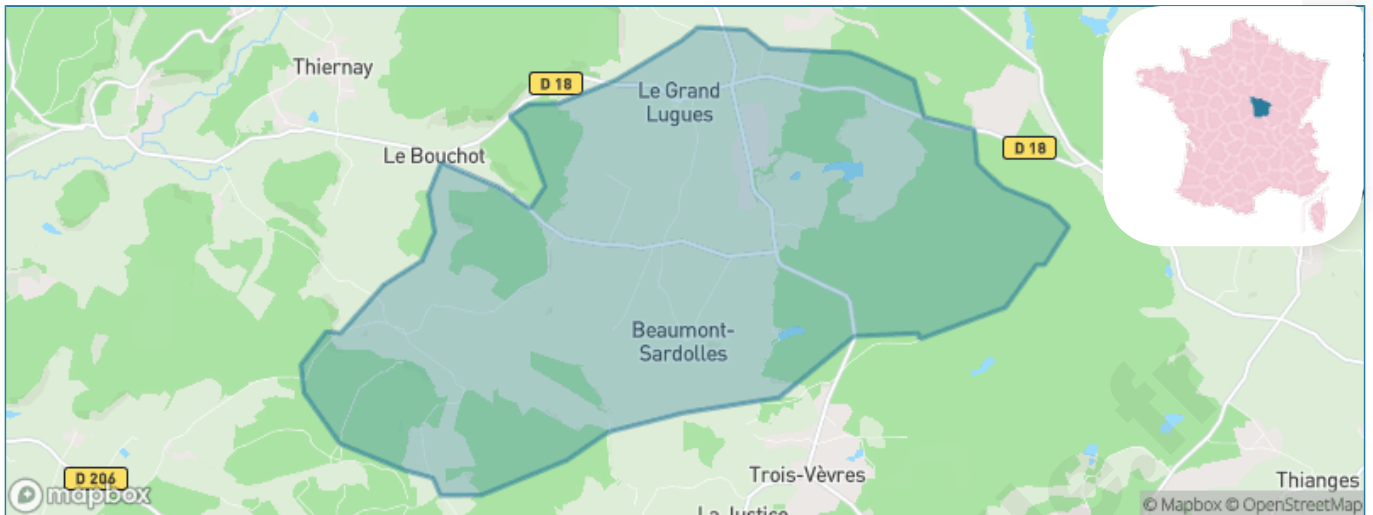

Version web

Ville de Beaumont- Sardolles

Présenté par

BIEN dans
ma **VILLE** 

Sommaire

Situation géographique	3
Statistiques sur la population	4
Evolution du nombre d'habitants	4
Tranche d'âge	5
0-14 ans	5
15-29 ans	5
30-44 ans	5
45-59 ans	5
60-74 ans	5
75-89 ans	5
90 ans et +	5
Activité professionnelle	5
Agriculteurs	5
Artisans, Commerçants	5
Cadres et sup.	5
Professions intermédiaires	5
Employé	5
Ouvrier	5
Retraité	5
Autres	5
Niveau de diplôme	6
Sans diplôme ou CEP	6
Brevet, BEPC, DNB	6
CAP-BEP ou équivalent	6
BAC ou équivalent	6
BAC+2	6
BAC+3 ou +4	6
BAC+5 ou plus	6
Composition des ménages	6
Couple sans enfant	6
Couple avec enfant(s)	6
Famille monoparentale	6
Colocation / Autre	6
Personnes seules	6
Profils électoraux	7
Premier tour	7
Sécurité	8
Evolution du nombre d'infractions	8
Pour comparer	9
Services à la population	10
Commerce	10
Éducation	10
Villes autour de Beaumont-Sardolles	11

Situation géographique

i Informations clés

- **Région** : Bourgogne-Franche-Comté
- **Département** : Nièvre
- **Code postal** : 58270
- **Superficie** : 29 km²

RÉGION
BOURGOGNE
FRANCHE
COMTE

niÈVRE
le département