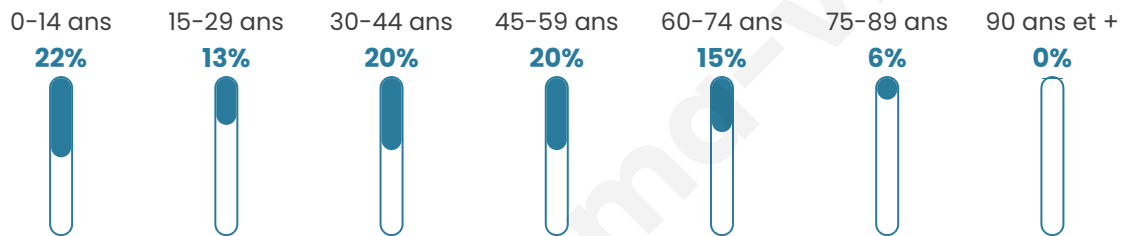

1 394

Age moyen

39 ans

Pop active

46.7%

Taux chômage

5.1%

Pop densité

107 h/km²

Revenu moyen

24 170 €/an

Evolution du nombre d'habitants

Sources : Institut national de la statistique et des études économiques (insee) selon Les dernières parutions officielles de 2024 portant sur les années 2020, 2021 et 2022.

Tranche d'âge

Activité professionnelle

Niveau de diplôme

Composition des ménages

Profils électoraux

Premier tour

	Marine LE PEN	32.22 %
	Emmanuel MACRON	26.79 %
	Jean-Luc MÉLENCHON	12.84 %
	Éric ZEMMOUR	7.78 %
	Valérie PÉCRESSE	5.80 %
	Yannick JADOT	4.57 %
	Jean LASSALLE	3.46 %
	Nicolas DUPONT-AIGNAN	2.22 %
	Anne HIDALGO	1.98 %
	Fabien ROUSSEL	1.48 %
	Nathalie ARTHAUD	0.49 %
	Philippe POUTOU	0.37 %

968 inscrits

Participation : 85.43%

Votes blancs : 1.81%

Votes nuls : 0.24%

Second tour

	Emmanuel MACRON	48,64 %
	Marine LE PEN	51,36 %

968 inscrits

Participation : 82.33%