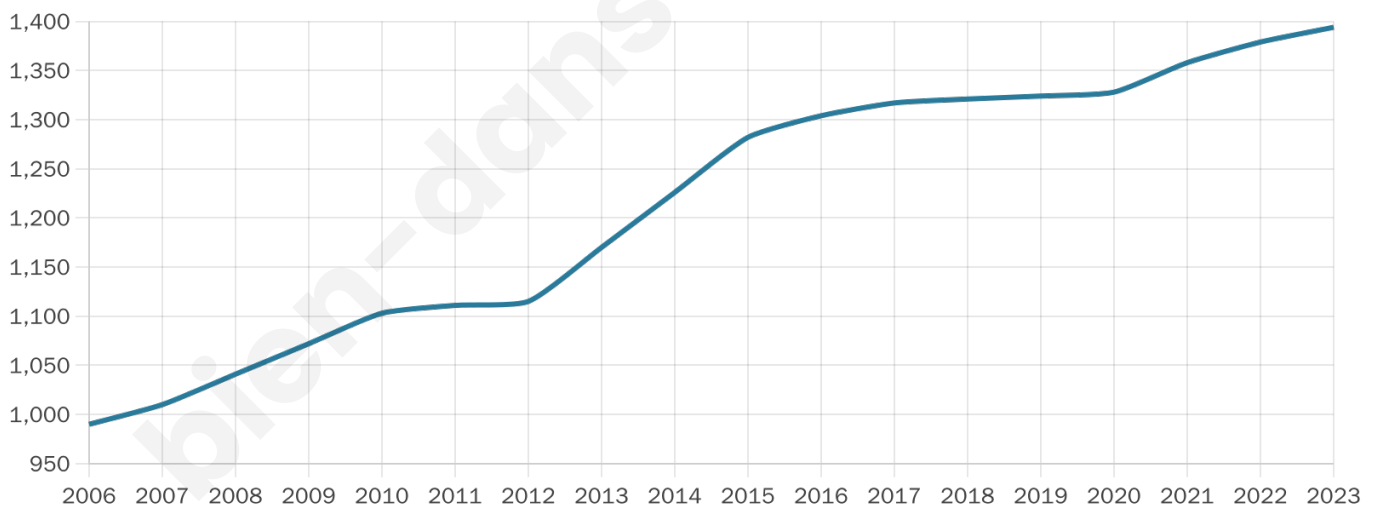

1 394

Age moyen

39 ans

Pop active

46.7%

Taux chômage

5.1%

Pop densité

107 h/km²

Revenu moyen

24 170 €/an

Evolution du nombre d'habitants

Sources : Institut national de la statistique et des études économiques (insee) selon Les dernières parutions officielles de 2024 portant sur les années 2020, 2021 et 2022.