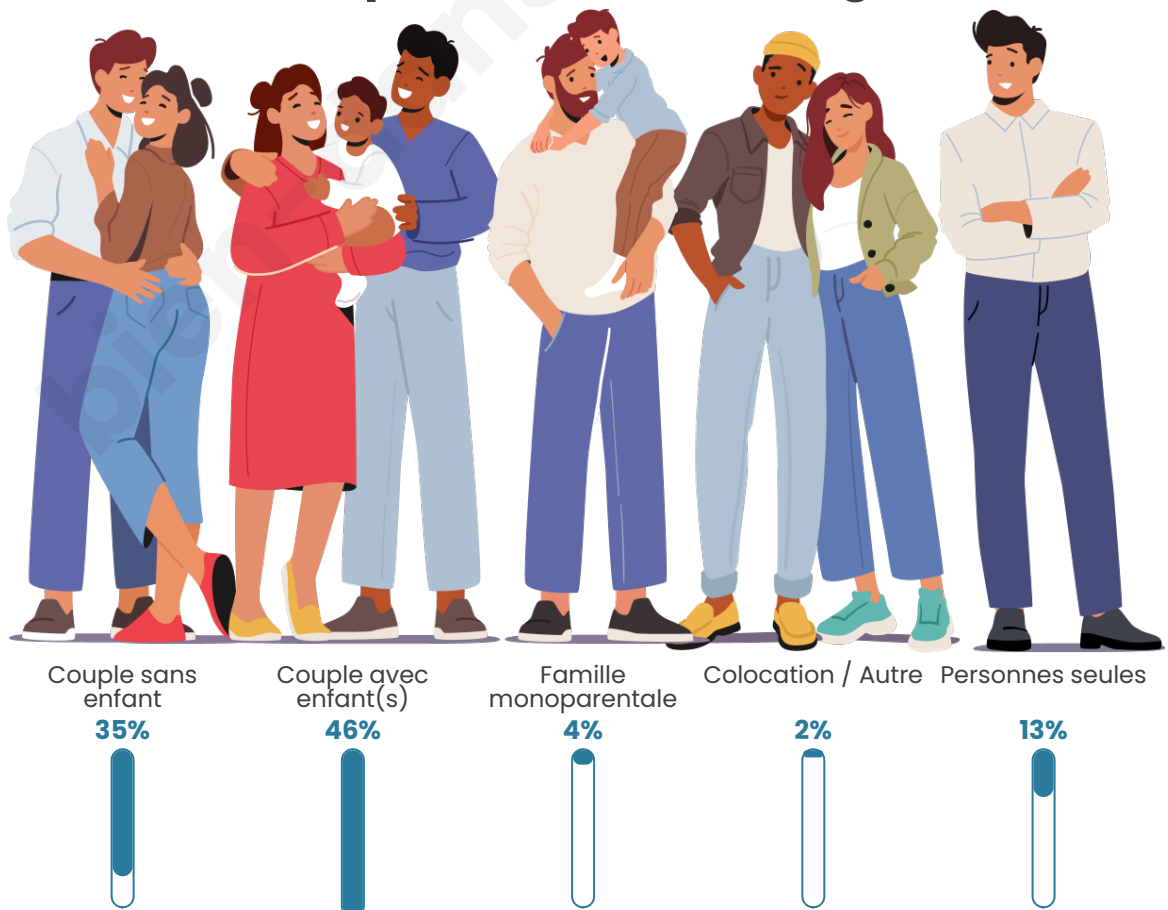

Tranche d'âge

Activité professionnelle

Niveau de diplôme

Composition des ménages

Profils électoraux

Premier tour

	Marine LE PEN	32.22 %
	Emmanuel MACRON	26.79 %
	Jean-Luc MÉLENCHON	12.84 %
	Éric ZEMMOUR	7.78 %
	Valérie PÉCRESSE	5.80 %
	Yannick JADOT	4.57 %
	Jean LASSALLE	3.46 %
	Nicolas DUPONT-AIGNAN	2.22 %
	Anne HIDALGO	1.98 %
	Fabien ROUSSEL	1.48 %
	Nathalie ARTHAUD	0.49 %
	Philippe POUTOU	0.37 %