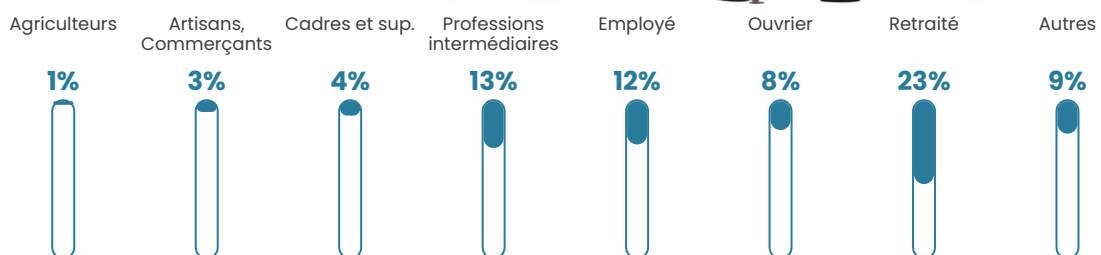

107 h/km²

Revenu moyen

24 170 €/an

Evolution du nombre d'habitants

Sources : Institut national de la statistique et des études économiques (insee) selon Les dernières parutions officielles de 2024 portant sur les années 2020, 2021 et 2022.

Tranche d'âge

Activité professionnelle

Niveau de diplôme

Composition des ménages

Profils électoraux

Premier tour

	Marine LE PEN	32.22 %
	Emmanuel MACRON	26.79 %
	Jean-Luc MÉLENCHON	12.84 %
	Éric ZEMMOUR	7.78 %
	Valérie PÉCRESSE	5.80 %
	Yannick JADOT	4.57 %
	Jean LASSALLE	3.46 %
	Nicolas DUPONT-AIGNAN	2.22 %
	Anne HIDALGO	1.98 %
	Fabien ROUSSEL	1.48 %
	Nathalie ARTHAUD	0.49 %
	Philippe POUTOU	0.37 %