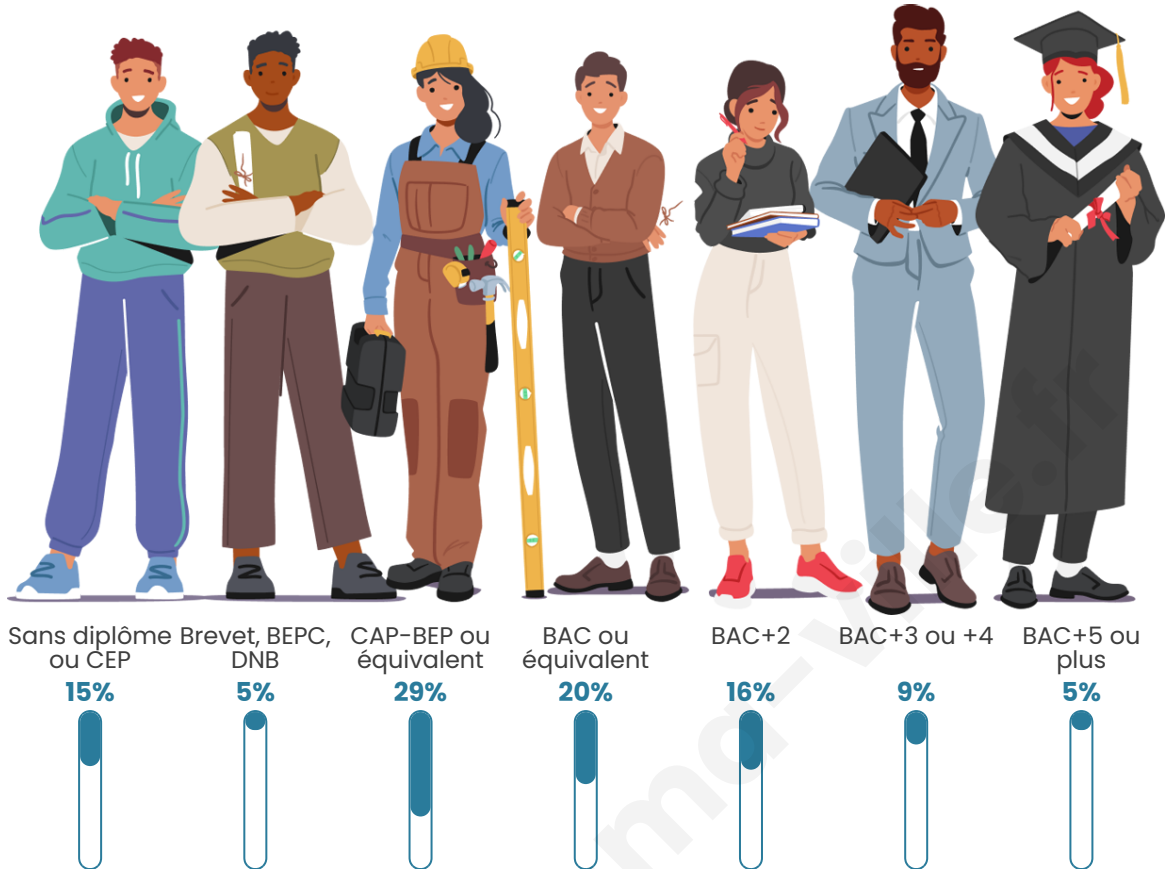

1 394

Age moyen

39 ans

Pop active

46.7%

Taux chômage

5.1%

Pop densité

Tranche d'âge

Activité professionnelle

Niveau de diplôme

Composition des ménages

Profils électoraux

Premier tour

	Marine LE PEN	32.22 %
	Emmanuel MACRON	26.79 %
	Jean-Luc MÉLENCHON	12.84 %
	Éric ZEMMOUR	7.78 %
	Valérie PÉCRESSE	5.80 %
	Yannick JADOT	4.57 %
	Jean LASSALLE	3.46 %
	Nicolas DUPONT-AIGNAN	2.22 %
	Anne HIDALGO	1.98 %
	Fabien ROUSSEL	1.48 %
	Nathalie ARTHAUD	0.49 %
	Philippe POUTOU	0.37 %