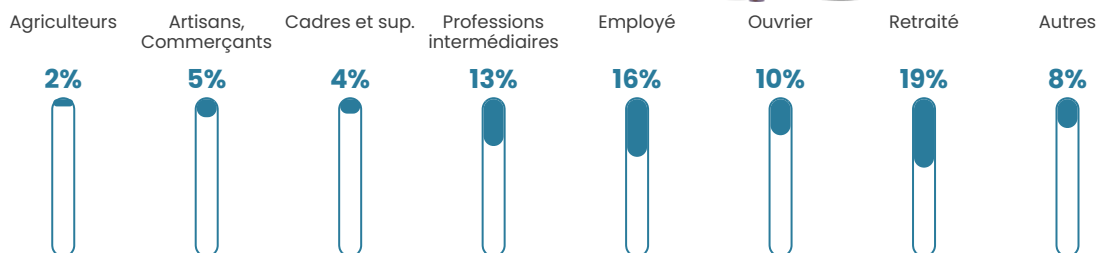

33 h/km²

Revenu moyen

24 140 €/an

Evolution du nombre d'habitants

Sources : Institut national de la statistique et des études économiques (insee) selon Les dernières parutions officielles de 2024 portant sur les années 2020, 2021 et 2022.

Tranche d'âge

Activité professionnelle

Niveau de diplôme

Composition des ménages

Profils électoraux

Premier tour

	Marine LE PEN	30.00 %
	Emmanuel MACRON	27.45 %
	Jean-Luc MÉLENCHON	16.81 %
	Éric ZEMMOUR	6.38 %
	Valérie PÉCRESE	5.21 %
	Yannick JADOT	3.62 %
	Fabien ROUSSEL	2.45 %
	Nicolas DUPONT-AIGNAN	2.45 %
	Jean LASSALLE	1.70 %
	Anne HIDALGO	1.70 %
	Nathalie ARTHAUD	1.17 %
	Philippe POUTOU	1.06 %