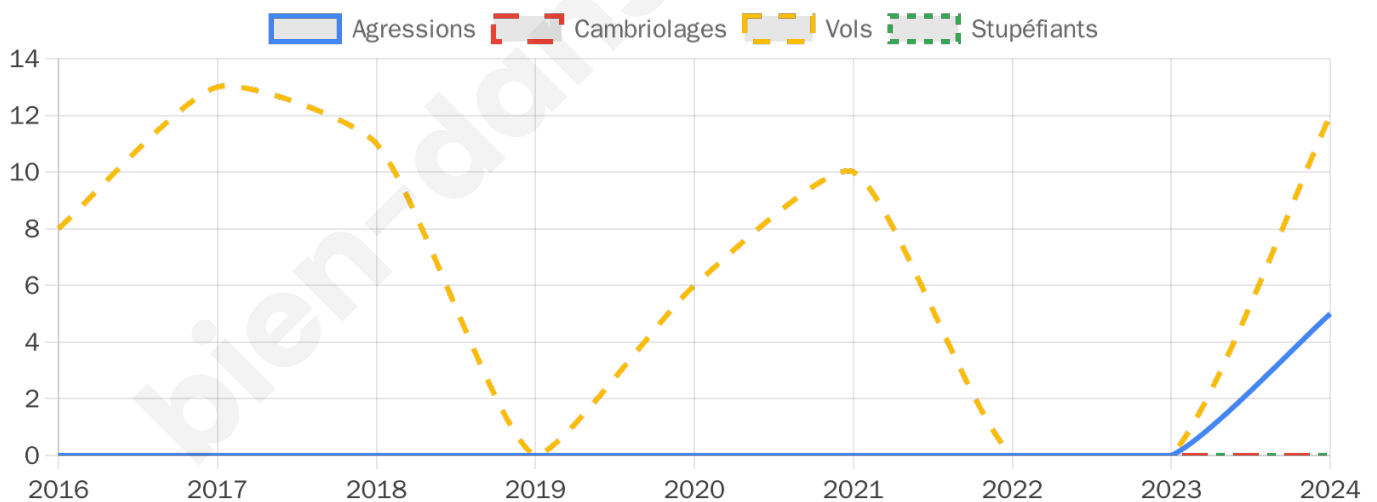

Sécurité

Agressions physiques / sexuelles

5

Cambriolages

0

Vols / dégradations

12

Stupéfiants

0

Evolution du nombre d'infractions