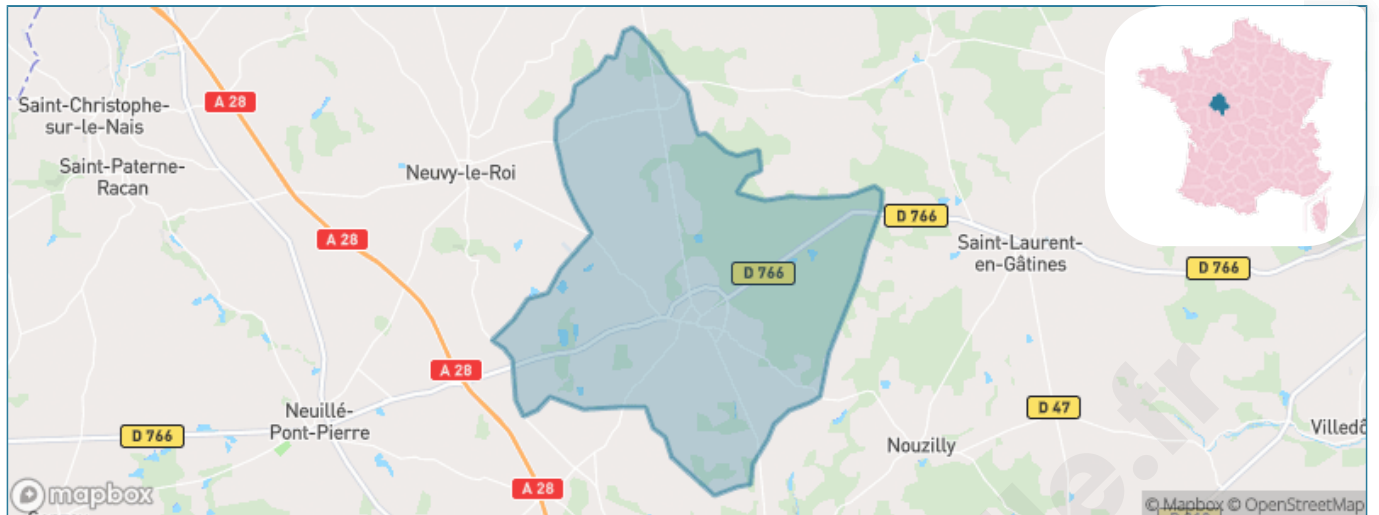

Version web

Ville de Beaumont- Louestault

Présenté par

BIEN dans
ma **VILLE** 

Sommaire

Situation géographique	3
Statistiques sur la population	4
Evolution du nombre d'habitants	4
Tranche d'âge	5
0-14 ans	5
15-29 ans	5
30-44 ans	5
45-59 ans	5
60-74 ans	5
75-89 ans	5
90 ans et +	5
Activité professionnelle	5
Agriculteurs	5
Artisans, Commerçants	5
Cadres et sup.	5
Professions intermédiaires	5
Employé	5
Ouvrier	5
Retraité	5
Autres	5
Niveau de diplôme	6
Sans diplôme ou CEP	6
Brevet, BEPC, DNB	6
CAP-BEP ou équivalent	6
BAC ou équivalent	6
BAC+2	6
BAC+3 ou +4	6
BAC+5 ou plus	6
Composition des ménages	6
Couple sans enfant	6
Couple avec enfant(s)	6
Famille monoparentale	6
Colocation / Autre	6
Personnes seules	6
Profils électoraux	7
Premier tour	7
Sécurité	8
Evolution du nombre d'infractions	8
Pour comparer	9
Services à la population	10
Commerce	10
Éducation	10
Villes autour de Beaumont-Louestault	11

Situation géographique

i Informations clés

- **Région** : Centre-Val de Loire
- **Département** : Indre-et-Loire
- **Code postal** : 37360
- **Superficie** : 55 km²

Statistiques sur la population

Nombre d'habitants