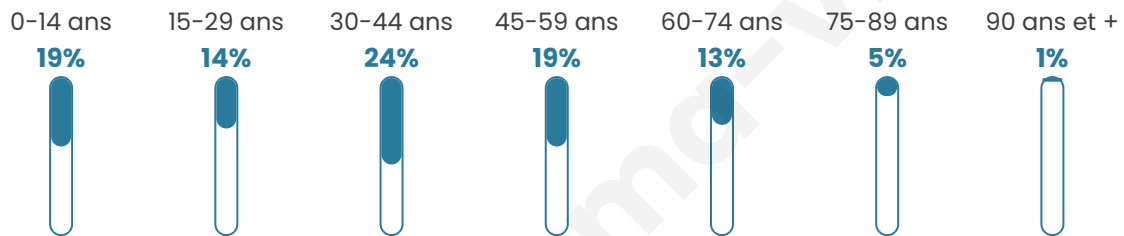

1 813

Age moyen

38 ans

Pop active

51.6%

Taux chômage

4.5%

Pop densité

33 h/km²

Revenu moyen

24 140 €/an

Evolution du nombre d'habitants

Sources : Institut national de la statistique et des études économiques (insee) selon Les dernières parutions officielles de 2024 portant sur les années 2020, 2021 et 2022.

Tranche d'âge

Activité professionnelle

Niveau de diplôme

Composition des ménages

Profils électoraux

Premier tour

	Marine LE PEN	30.00 %
	Emmanuel MACRON	27.45 %
	Jean-Luc MÉLENCHON	16.81 %
	Éric ZEMMOUR	6.38 %
	Valérie PÉCRESE	5.21 %
	Yannick JADOT	3.62 %
	Fabien ROUSSEL	2.45 %
	Nicolas DUPONT-AIGNAN	2.45 %
	Jean LASSALLE	1.70 %
	Anne HIDALGO	1.70 %
	Nathalie ARTHAUD	1.17 %
	Philippe POUTOU	1.06 %

1 185 inscrits

Participation : 81.6%
Votes blancs : 2.38%
Votes nuls : 0.41%

Second tour

	Emmanuel MACRON	50,99 %
	Marine LE PEN	49,01 %

1 185 inscrits

Participation : 80.59%
Votes blancs : 8.06%
Votes nuls : 1.78%