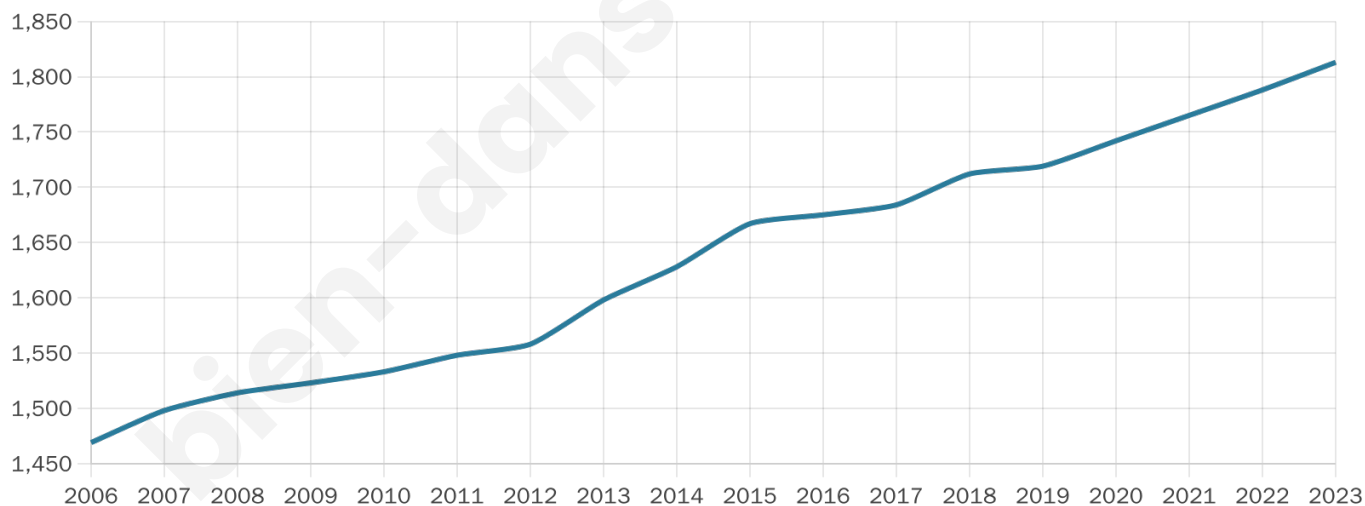

Version web

Ville de Beaumont- Louestault

Présenté par

BIEN dans
ma **VILLE** 

Sommaire

Situation géographique	3
Statistiques sur la population	4
Evolution du nombre d'habitants	4
Tranche d'âge	5
0-14 ans	5
15-29 ans	5
30-44 ans	5
45-59 ans	5
60-74 ans	5
75-89 ans	5
90 ans et +	5
Activité professionnelle	5
Agriculteurs	5
Artisans, Commerçants	5
Cadres et sup.	5
Professions intermédiaires	5
Employé	5
Ouvrier	5
Retraité	5
Autres	5
Niveau de diplôme	6
Sans diplôme ou CEP	6
Brevet, BEPC, DNB	6
CAP-BEP ou équivalent	6
BAC ou équivalent	6
BAC+2	6
BAC+3 ou +4	6
BAC+5 ou plus	6
Composition des ménages	6
Couple sans enfant	6
Couple avec enfant(s)	6
Famille monoparentale	6
Colocation / Autre	6
Personnes seules	6
Profils électoraux	7
Premier tour	7
Sécurité	8
Evolution du nombre d'infractions	8
Pour comparer	9
Services à la population	10
Commerce	10
Éducation	10
Villes autour de Beaumont-Louestault	11

1 813

Age moyen

38 ans

Pop active

51.6%

Taux chômage

4.5%

Pop densité

33 h/km²

Revenu moyen

24 140 €/an

Evolution du nombre d'habitants

Sources : Institut national de la statistique et des études économiques (insee) selon Les dernières parutions officielles de 2024 portant sur les années 2020, 2021 et 2022.