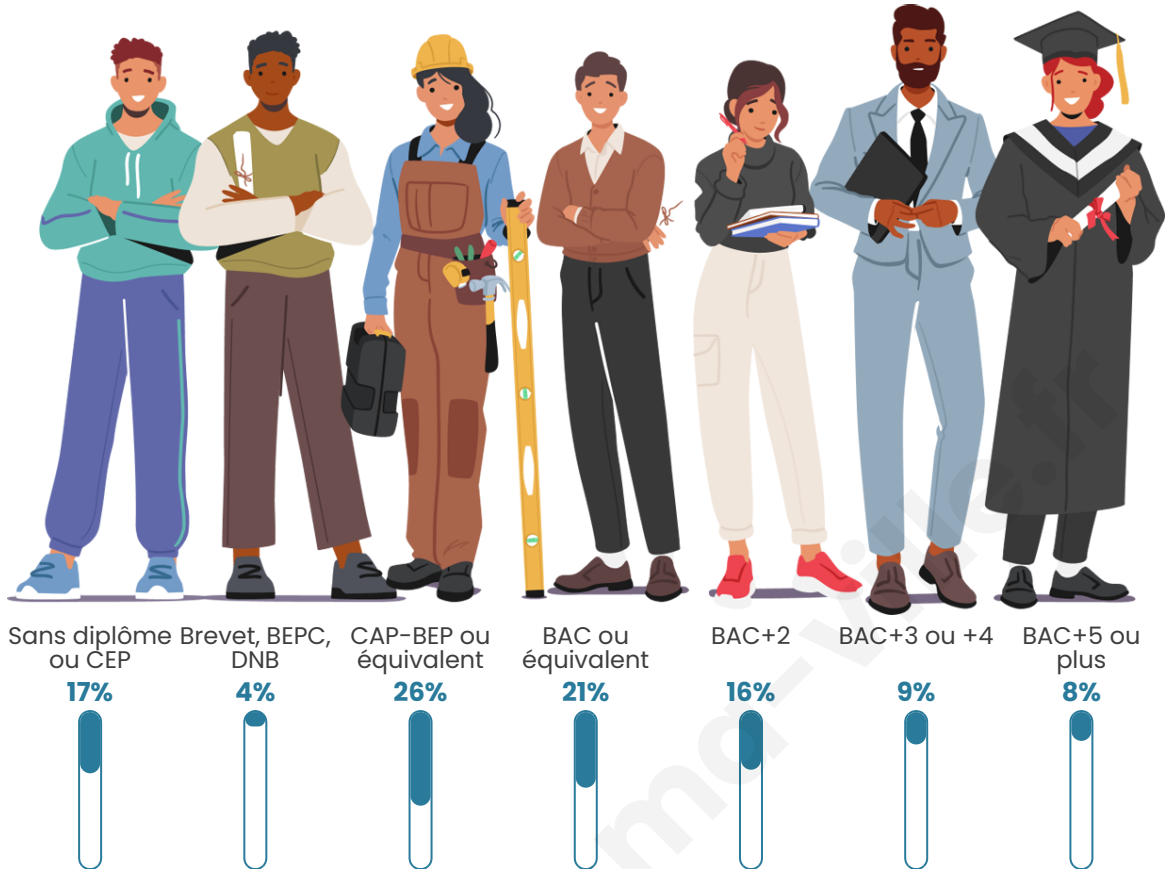

1 813

Age moyen

38 ans

Pop active

51.6%

Taux chômage

4.5%

Pop densité

Tranche d'âge

Activité professionnelle

Niveau de diplôme

Composition des ménages

Profils électoraux

Premier tour

	Marine LE PEN	30.00 %
	Emmanuel MACRON	27.45 %
	Jean-Luc MÉLENCHON	16.81 %
	Éric ZEMMOUR	6.38 %
	Valérie PÉCRESE	5.21 %
	Yannick JADOT	3.62 %
	Fabien ROUSSEL	2.45 %
	Nicolas DUPONT-AIGNAN	2.45 %
	Jean LASSALLE	1.70 %
	Anne HIDALGO	1.70 %
	Nathalie ARTHAUD	1.17 %
	Philippe POUTOU	1.06 %