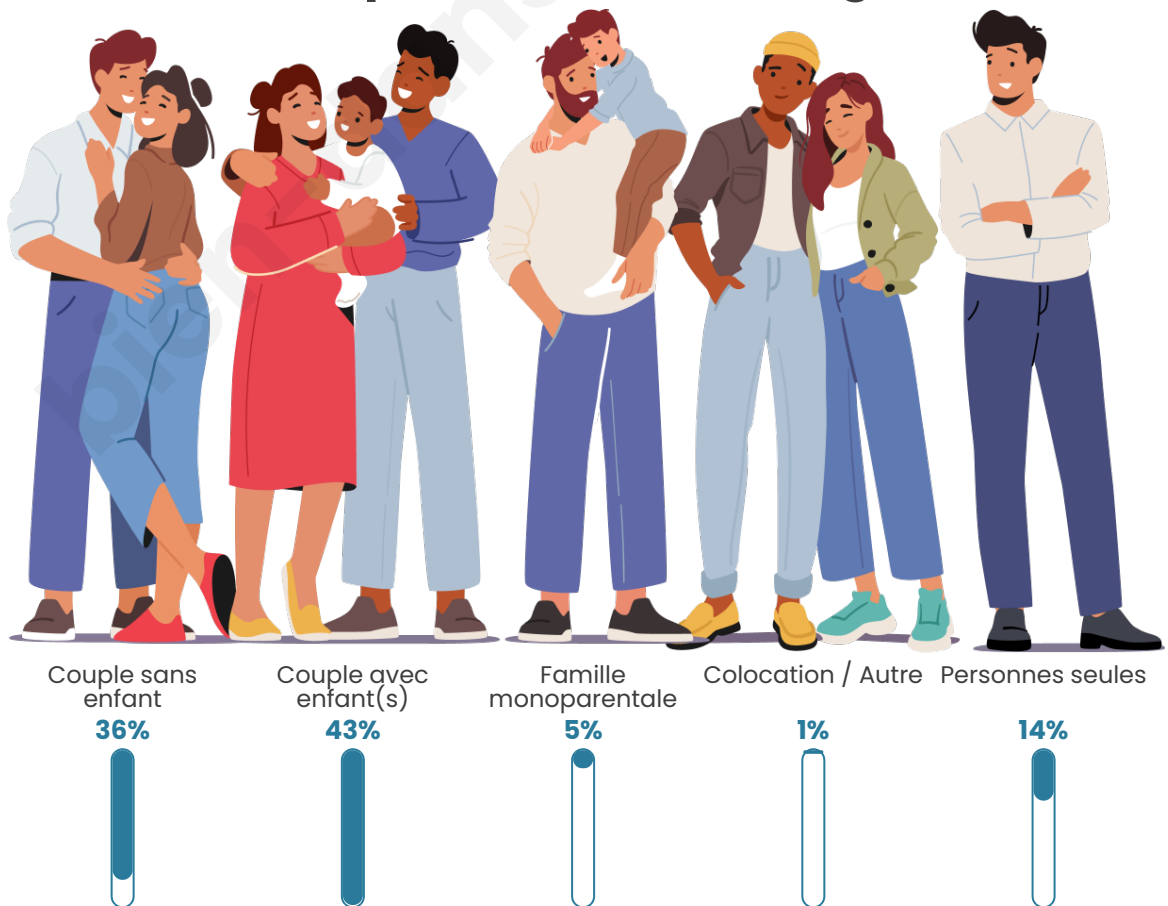

Tranche d'âge

Activité professionnelle

Niveau de diplôme

Composition des ménages

Profils électoraux

Premier tour

	Marine LE PEN	30.00 %
	Emmanuel MACRON	27.45 %
	Jean-Luc MÉLENCHON	16.81 %
	Éric ZEMMOUR	6.38 %
	Valérie PÉCRESE	5.21 %
	Yannick JADOT	3.62 %
	Fabien ROUSSEL	2.45 %
	Nicolas DUPONT-AIGNAN	2.45 %
	Jean LASSALLE	1.70 %
	Anne HIDALGO	1.70 %
	Nathalie ARTHAUD	1.17 %
	Philippe POUTOU	1.06 %