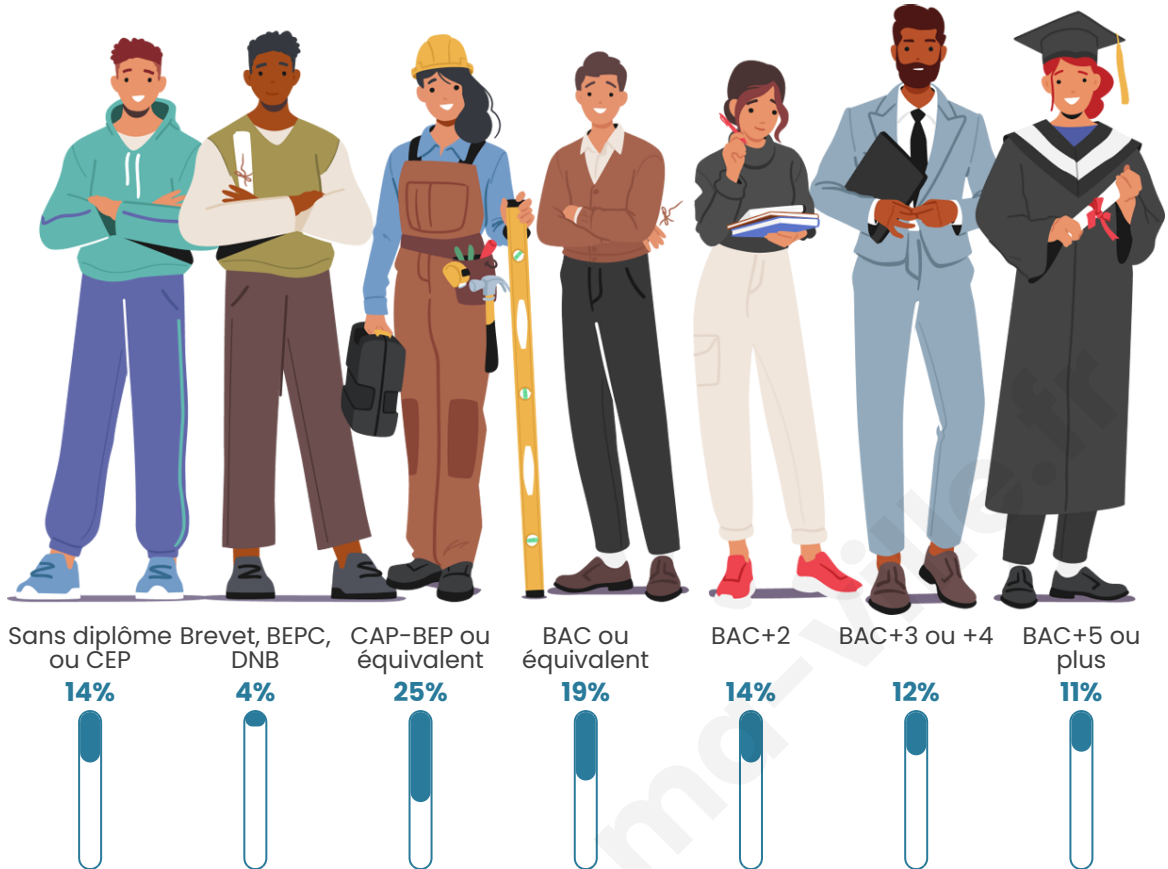

4 337

Age moyen

42 ans

Pop active

45.7%

Taux chômage

6.4%

Pop densité

Tranche d'âge

Activité professionnelle

Niveau de diplôme

Composition des ménages

Profils électoraux

Premier tour

	Emmanuel MACRON	29.49 %
	Marine LE PEN	22.73 %
	Jean-Luc MÉLENCHON	17.67 %
	Éric ZEMMOUR	8.39 %
	Yannick JADOT	6.49 %
	Valérie PÉCRESE	4.64 %
	Jean LASSALLE	3.17 %
	Anne HIDALGO	2.55 %
	Nicolas DUPONT- AIGNAN	2.40 %
	Fabien ROUSSEL	1.51 %
	Philippe POUTOU	0.62 %
	Nathalie ARTHAUD	0.35 %