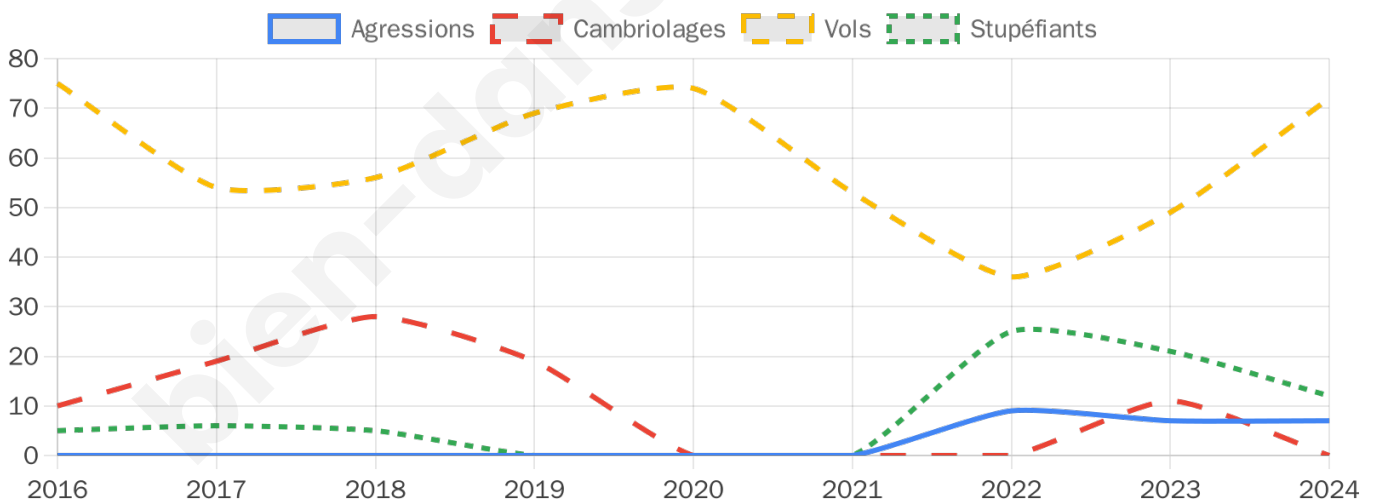

3 216 inscrits

Participation : 81.78%

Votes blancs : 1.37%

Votes nuls : 0.27%

Second tour

	Emmanuel MACRON	59,57 %
	Marine LE PEN	40,43 %

3 218 inscrits

Participation : 78.9%

Votes blancs : 7.05%

Votes nuls : 1.97%

Sécurité

Agressions physiques / sexuelles

7

Cambriolages

0

Vols / dégradations

72

Stupéfiants

12

Evolution du nombre d'infractions

Pour comparer

(en proportion du nombre d'habitants)

Sources : Bases statistiques communale, départementale et régionale de la délinquance enregistrée par la police et la gendarmerie nationales selon les dernières parutions officielles de 2025 portant sur l'année 2024 ([data.gouv](https://data.gouv.fr)).