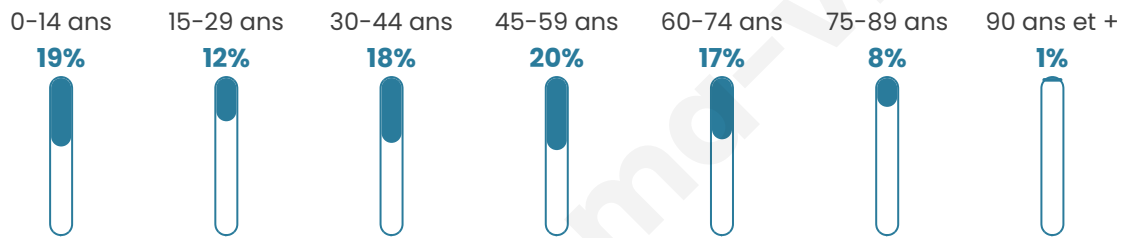

4 337

Age moyen

42 ans

Pop active

45.7%

Taux chômage

6.4%

Pop densité

255 h/km²

Revenu moyen

25 650 €/an

Evolution du nombre d'habitants

Sources : Institut national de la statistique et des études économiques (insee) selon Les dernières parutions officielles de 2024 portant sur les années 2020, 2021 et 2022.

Tranche d'âge

Activité professionnelle

Niveau de diplôme

Composition des ménages

Profils électoraux

Premier tour

	Emmanuel MACRON	29.49 %
	Marine LE PEN	22.73 %
	Jean-Luc MÉLENCHON	17.67 %
	Éric ZEMMOUR	8.39 %
	Yannick JADOT	6.49 %
	Valérie PÉCRESE	4.64 %
	Jean LASSALLE	3.17 %
	Anne HIDALGO	2.55 %
	Nicolas DUPONT- AIGNAN	2.40 %
	Fabien ROUSSEL	1.51 %
	Philippe POUTOU	0.62 %
	Nathalie ARTHAUD	0.35 %

3 216 inscrits

Participation : 81.78%

Votes blancs : 1.37%

Votes nuls : 0.27%

Second tour

	Emmanuel MACRON	59,57 %
	Marine LE PEN	40,43 %

3 218 inscrits

Participation : 78.9%