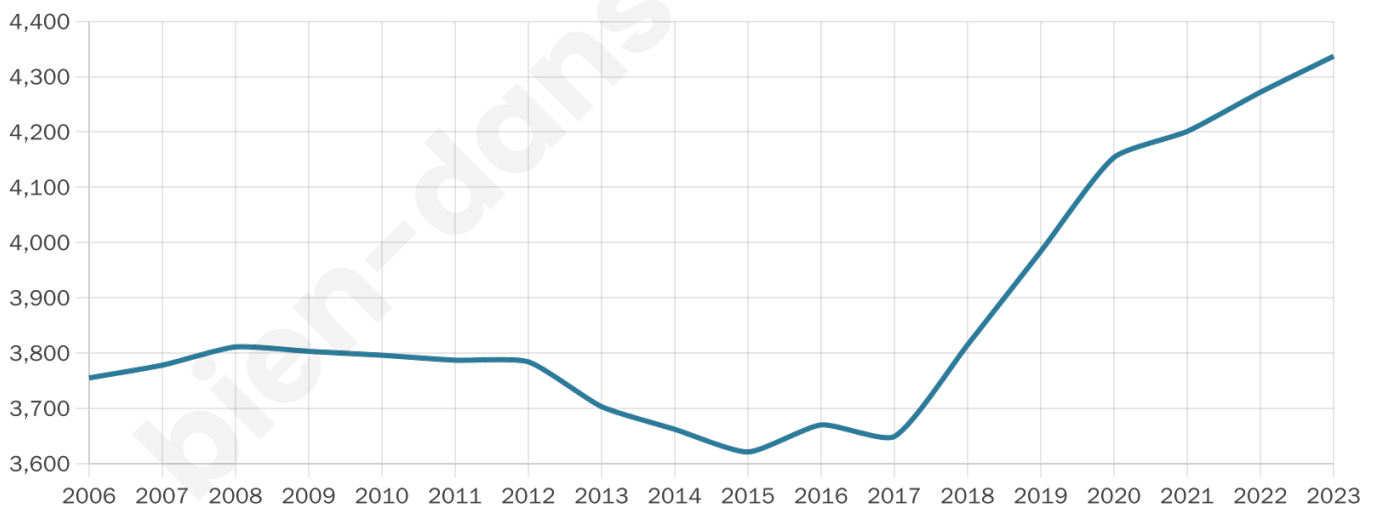

4 337

Age moyen

42 ans

Pop active

45.7%

Taux chômage

6.4%

Pop densité

255 h/km²

Revenu moyen

25 650 €/an

Evolution du nombre d'habitants

Sources : Institut national de la statistique et des études économiques (insee) selon Les dernières parutions officielles de 2024 portant sur les années 2020, 2021 et 2022.