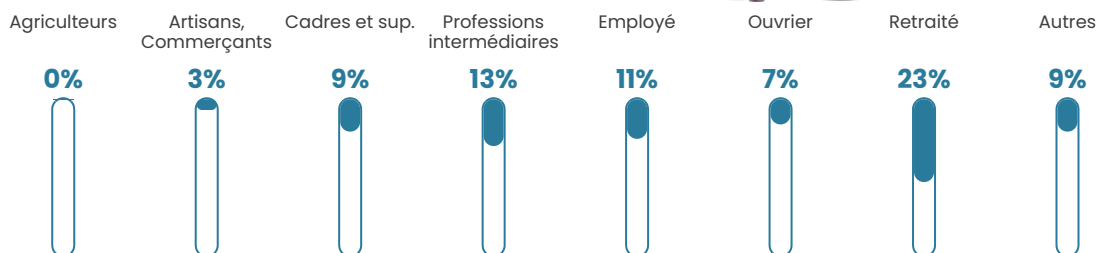

255 h/km²

Revenu moyen

25 650 €/an

Evolution du nombre d'habitants

Sources : Institut national de la statistique et des études économiques (insee) selon Les dernières parutions officielles de 2024 portant sur les années 2020, 2021 et 2022.

Tranche d'âge

Activité professionnelle

Niveau de diplôme

Composition des ménages

Profils électoraux

Premier tour

	Emmanuel MACRON	29.49 %
	Marine LE PEN	22.73 %
	Jean-Luc MÉLENCHON	17.67 %
	Éric ZEMMOUR	8.39 %
	Yannick JADOT	6.49 %
	Valérie PÉCRESE	4.64 %
	Jean LASSALLE	3.17 %
	Anne HIDALGO	2.55 %
	Nicolas DUPONT- AIGNAN	2.40 %
	Fabien ROUSSEL	1.51 %
	Philippe POUTOU	0.62 %
	Nathalie ARTHAUD	0.35 %