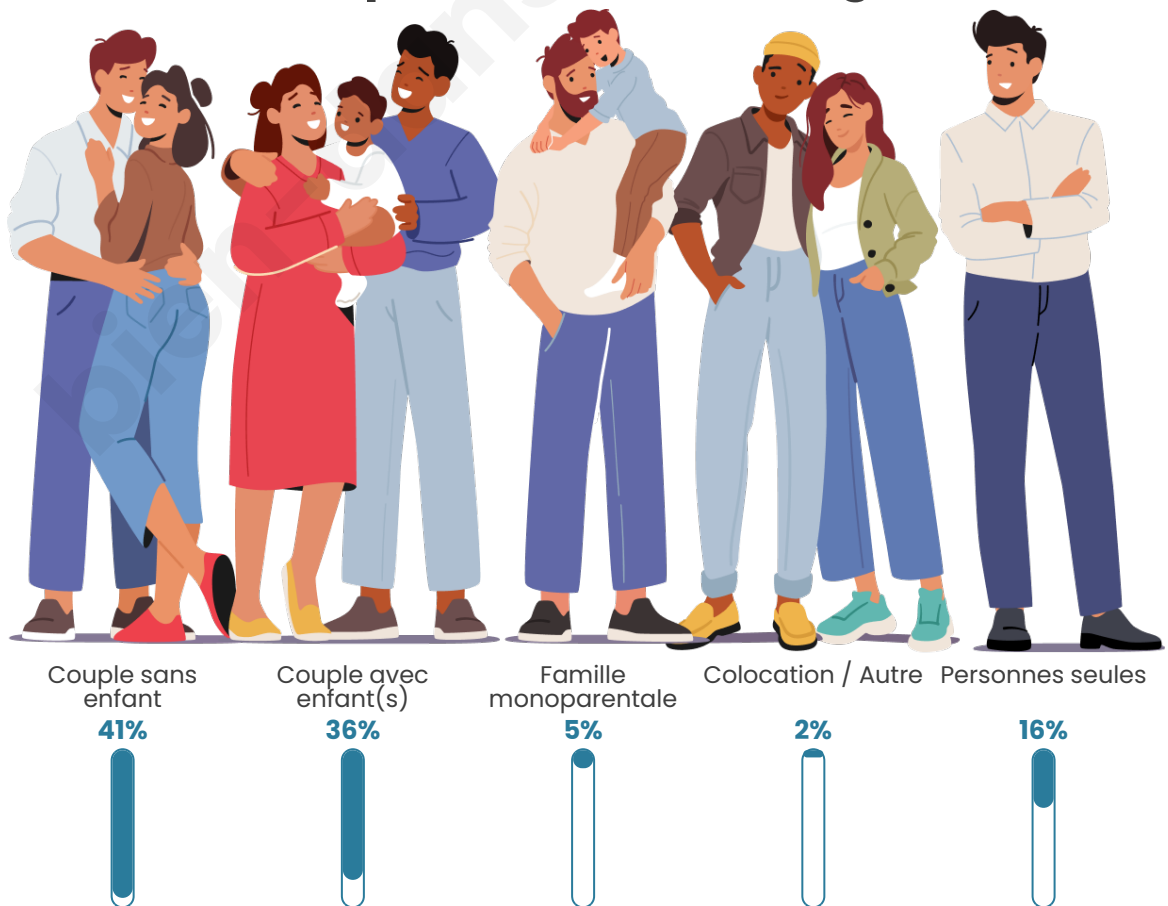

Tranche d'âge

Activité professionnelle

Niveau de diplôme

Composition des ménages

Profils électoraux

Premier tour

	Emmanuel MACRON	29.49 %
	Marine LE PEN	22.73 %
	Jean-Luc MÉLENCHON	17.67 %
	Éric ZEMMOUR	8.39 %
	Yannick JADOT	6.49 %
	Valérie PÉCRESE	4.64 %
	Jean LASSALLE	3.17 %
	Anne HIDALGO	2.55 %
	Nicolas DUPONT- AIGNAN	2.40 %
	Fabien ROUSSEL	1.51 %
	Philippe POUTOU	0.62 %
	Nathalie ARTHAUD	0.35 %