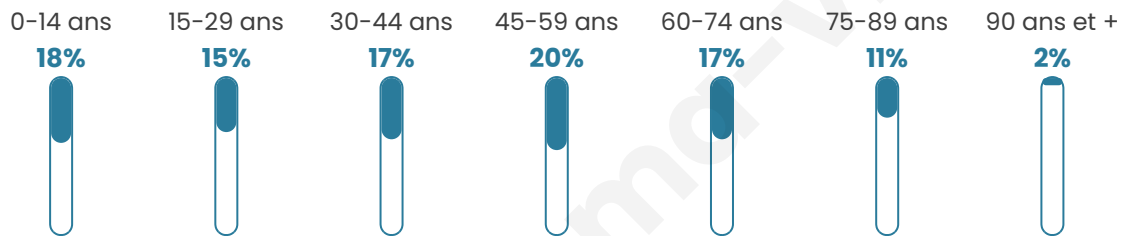

# Statistiques sur la population

Nombre d'habitants

**2 769**

Age moyen

**44 ans**

Pop active

**43.3%**

Taux chômage

**12%**

Pop densité

**77 h/km<sup>2</sup>**

Revenu moyen

**21 140 €/an**

## Evolution du nombre d'habitants

Sources : Institut national de la statistique et des études économiques (insee) selon Les dernières parutions officielles de 2024 portant sur les années 2020, 2021 et 2022.

## Tranche d'âge