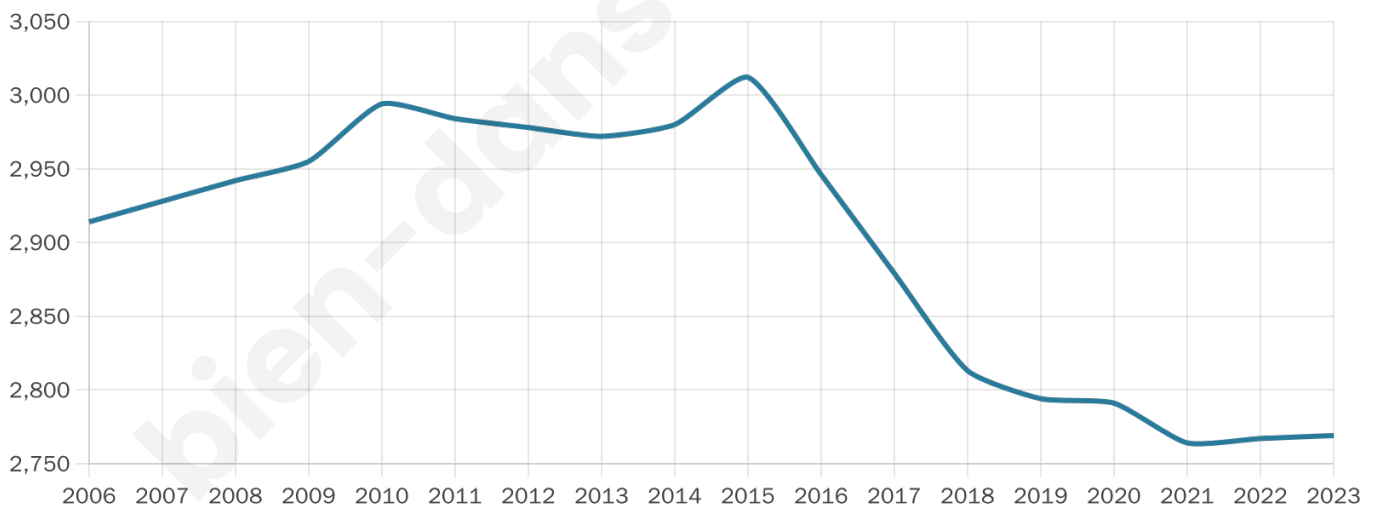

# Statistiques sur la population

Nombre d'habitants

**2 769**

Age moyen

**44 ans**

Pop active

**43.3%**

Taux chômage

**12%**

Pop densité

**77 h/km<sup>2</sup>**

Revenu moyen

**21 140 €/an**

## Evolution du nombre d'habitants

Sources : Institut national de la statistique et des études économiques (insee) selon Les dernières parutions officielles de 2024 portant sur les années 2020, 2021 et 2022.