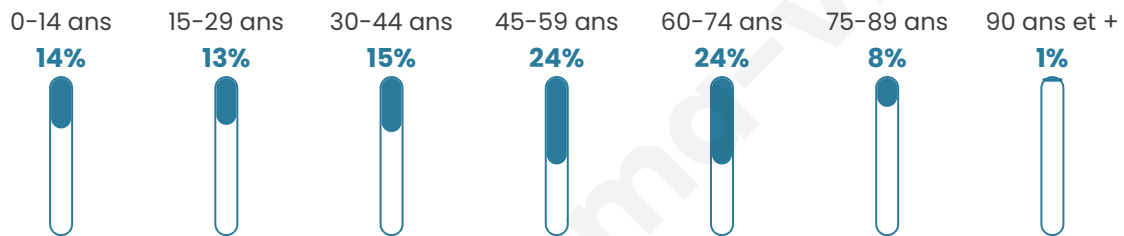

2 717

Age moyen

46 ans

Pop active

43.7%

Taux chômage

5.6%

Pop densité

151 h/km²

Revenu moyen

24 600 €/an

Evolution du nombre d'habitants

Sources : Institut national de la statistique et des études économiques (insee) selon Les dernières parutions officielles de 2024 portant sur les années 2020, 2021 et 2022.

Tranche d'âge

Activité professionnelle

Niveau de diplôme

Composition des ménages

Profils électoraux

Premier tour

	Emmanuel MACRON	28.16 %
	Marine LE PEN	23.34 %
	Jean-Luc MÉLENCHON	19.34 %
	Fabien ROUSSEL	4.88 %
	Valérie PÉCRESE	4.64 %
	Éric ZEMMOUR	4.35 %
	Yannick JADOT	3.88 %
	Anne HIDALGO	3.06 %
	Jean LASSALLE	2.88 %
	Nicolas DUPONT- AIGNAN	2.82 %
	Philippe POUTOU	1.70 %
	Nathalie ARTHAUD	0.94 %

2 301 inscrits

Participation : 76.18%

Votes blancs : 2.05%

Votes nuls : 0.91%

Second tour

	Emmanuel MACRON	59,81 %
	Marine LE PEN	40,19 %

2 301 inscrits

Participation : 75.36%