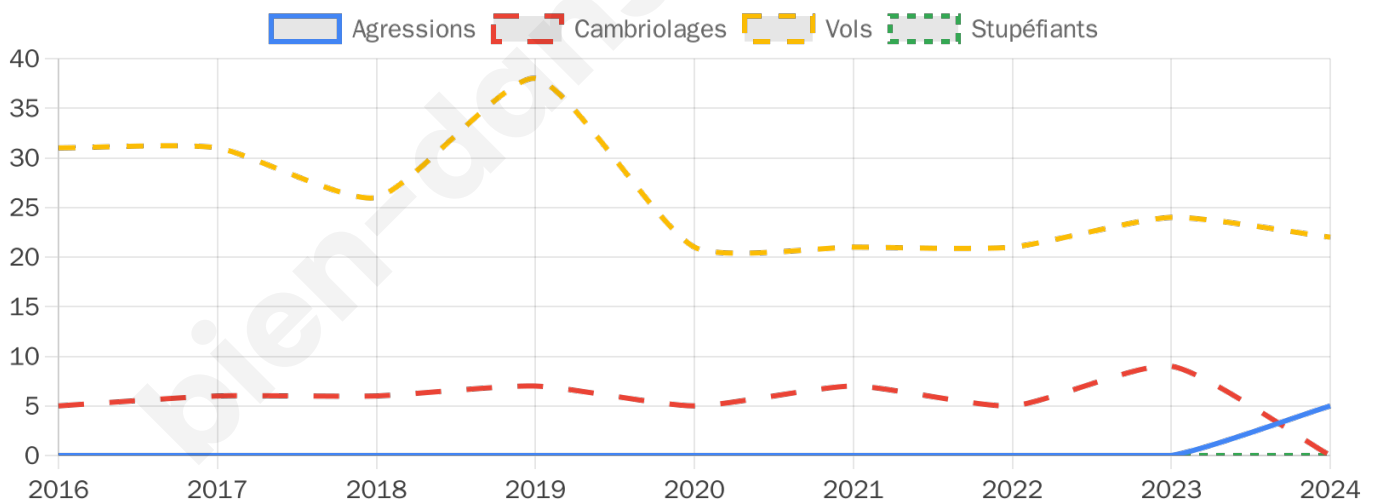

Sécurité

Agressions physiques / sexuelles

5

Cambriolages

0

Vols / dégradations

22

Stupéfiants

0

Evolution du nombre d'infractions