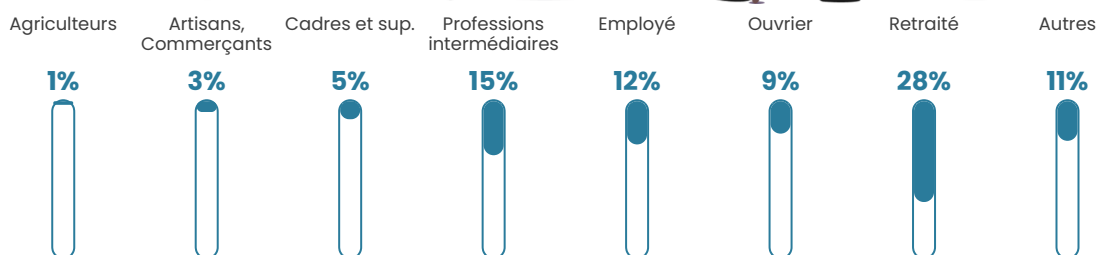

151 h/km²

Revenu moyen

24 600 €/an

Evolution du nombre d'habitants

Sources : Institut national de la statistique et des études économiques (insee) selon Les dernières parutions officielles de 2024 portant sur les années 2020, 2021 et 2022.

Tranche d'âge

Activité professionnelle

Niveau de diplôme

Composition des ménages

Profils électoraux

Premier tour

	Emmanuel MACRON	28.16 %
	Marine LE PEN	23.34 %
	Jean-Luc MÉLENCHON	19.34 %
	Fabien ROUSSEL	4.88 %
	Valérie PÉCRESE	4.64 %
	Éric ZEMMOUR	4.35 %
	Yannick JADOT	3.88 %
	Anne HIDALGO	3.06 %
	Jean LASSALLE	2.88 %
	Nicolas DUPONT- AIGNAN	2.82 %
	Philippe POUTOU	1.70 %
	Nathalie ARTHAUD	0.94 %