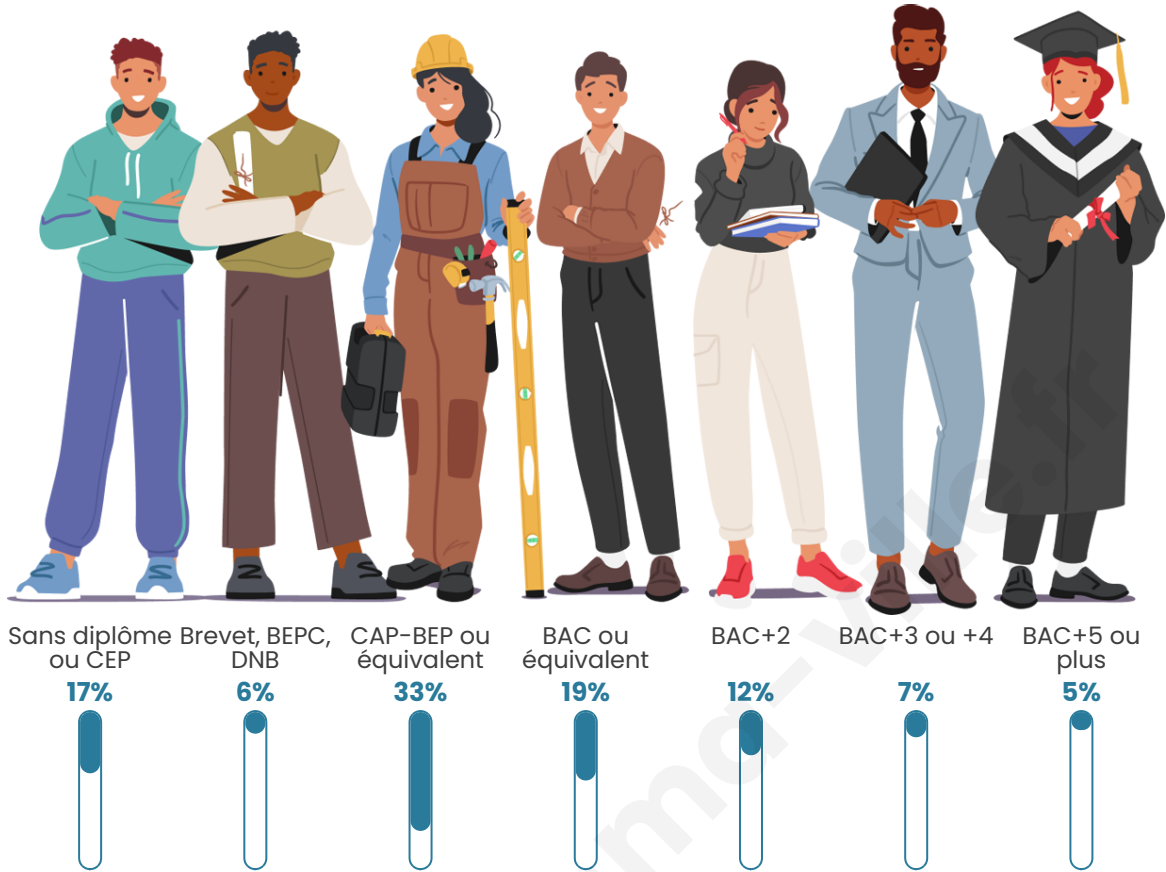

Tranche d'âge

Activité professionnelle

Niveau de diplôme

Composition des ménages

Profils électoraux

Premier tour

	Emmanuel MACRON	28.16 %
	Marine LE PEN	23.34 %
	Jean-Luc MÉLENCHON	19.34 %
	Fabien ROUSSEL	4.88 %
	Valérie PÉCRESE	4.64 %
	Éric ZEMMOUR	4.35 %
	Yannick JADOT	3.88 %
	Anne HIDALGO	3.06 %
	Jean LASSALLE	2.88 %
	Nicolas DUPONT- AIGNAN	2.82 %
	Philippe POUTOU	1.70 %
	Nathalie ARTHAUD	0.94 %