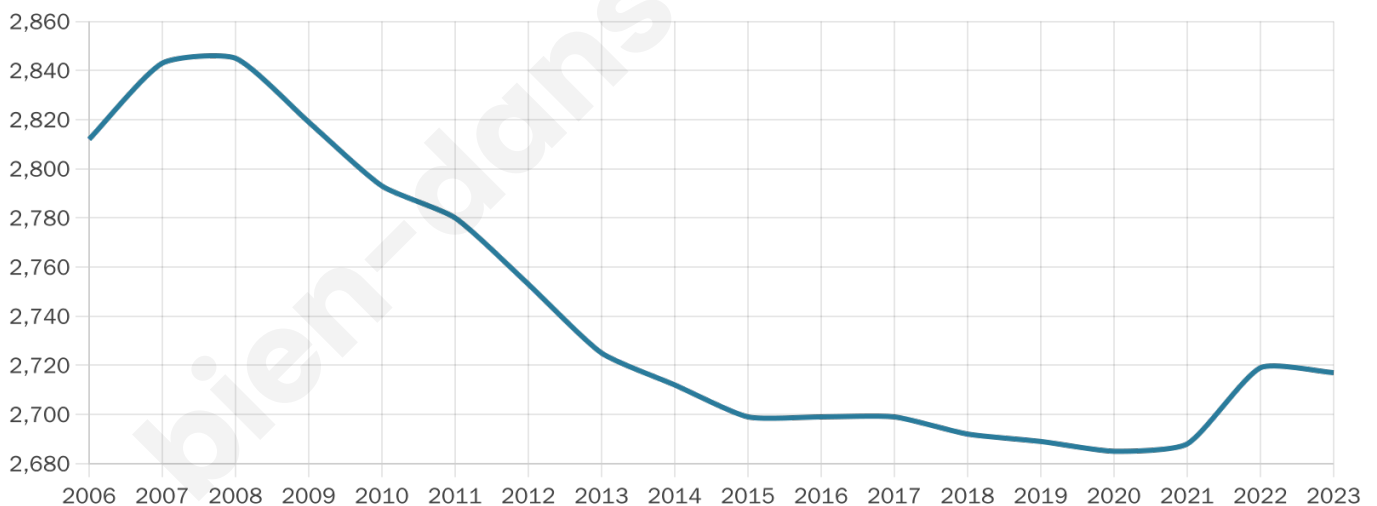

2 717

Age moyen

46 ans

Pop active

43.7%

Taux chômage

5.6%

Pop densité

151 h/km²

Revenu moyen

24 600 €/an

Evolution du nombre d'habitants

Sources : Institut national de la statistique et des études économiques (insee) selon Les dernières parutions officielles de 2024 portant sur les années 2020, 2021 et 2022.