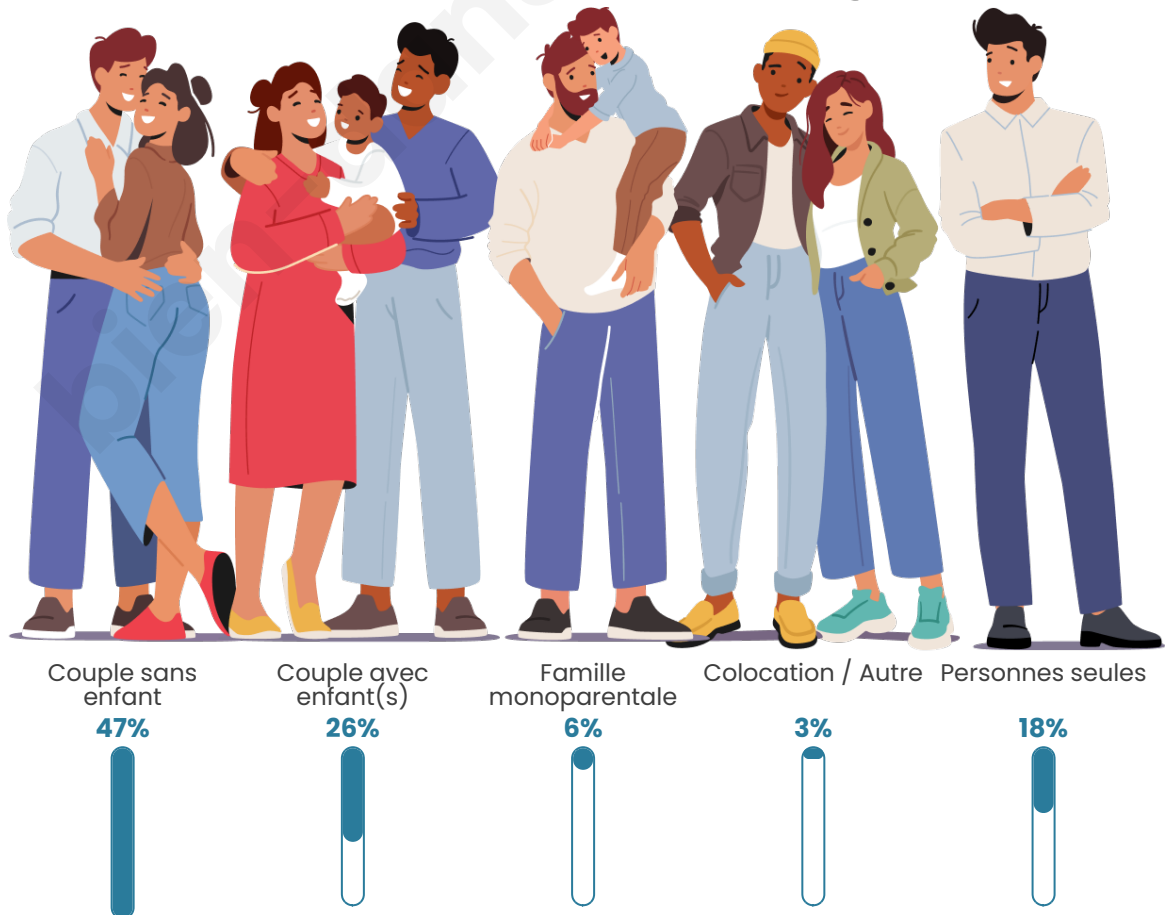

Tranche d'âge

Activité professionnelle

Niveau de diplôme

Composition des ménages

Profils électoraux

Premier tour

	Emmanuel MACRON	28.16 %
	Marine LE PEN	23.34 %
	Jean-Luc MÉLENCHON	19.34 %
	Fabien ROUSSEL	4.88 %
	Valérie PÉCRESE	4.64 %
	Éric ZEMMOUR	4.35 %
	Yannick JADOT	3.88 %
	Anne HIDALGO	3.06 %
	Jean LASSALLE	2.88 %
	Nicolas DUPONT- AIGNAN	2.82 %
	Philippe POUTOU	1.70 %
	Nathalie ARTHAUD	0.94 %