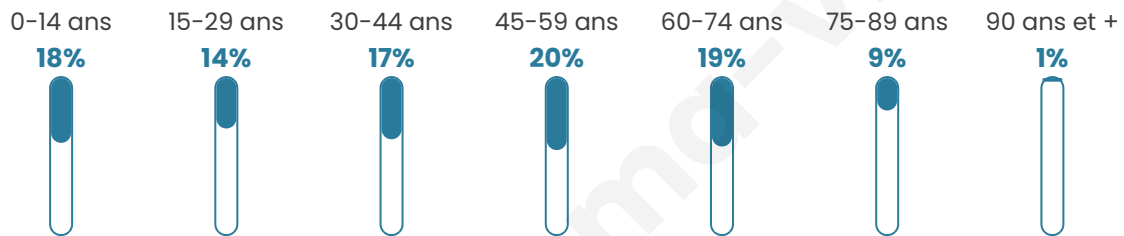

Situation géographique

i Informations clés

- **Région** : Hauts-de-France
- **Département** : Nord
- **Code postal** : 59540
- **Superficie** : 3 km²

Statistiques sur la population

Nombre d'habitants

458

Age moyen

43 ans

Pop active

43.7%

Taux chômage

11.7%

Pop densité

153 h/km²

Revenu moyen

19 950 €/an

Evolution du nombre d'habitants

Sources : Institut national de la statistique et des études économiques (insee) selon Les dernières parutions officielles de 2024 portant sur les années 2020, 2021 et 2022.

Tranche d'âge

Activité professionnelle

Niveau de diplôme

Composition des ménages

Profils électoraux

Premier tour

	Marine LE PEN	47.29 %
	Emmanuel MACRON	16.25 %
	Jean-Luc MÉLENCHON	12.64 %
	Éric ZEMMOUR	5.05 %
	Valérie PÉCRESSE	4.69 %
	Nicolas DUPONT-AIGNAN	4.33 %
	Fabien ROUSSEL	2.89 %
	Yannick JADOT	2.89 %
	Jean LASSALLE	1.81 %
	Anne HIDALGO	1.08 %
	Philippe POUTOU	0.72 %
	Nathalie ARTHAUD	0.36 %