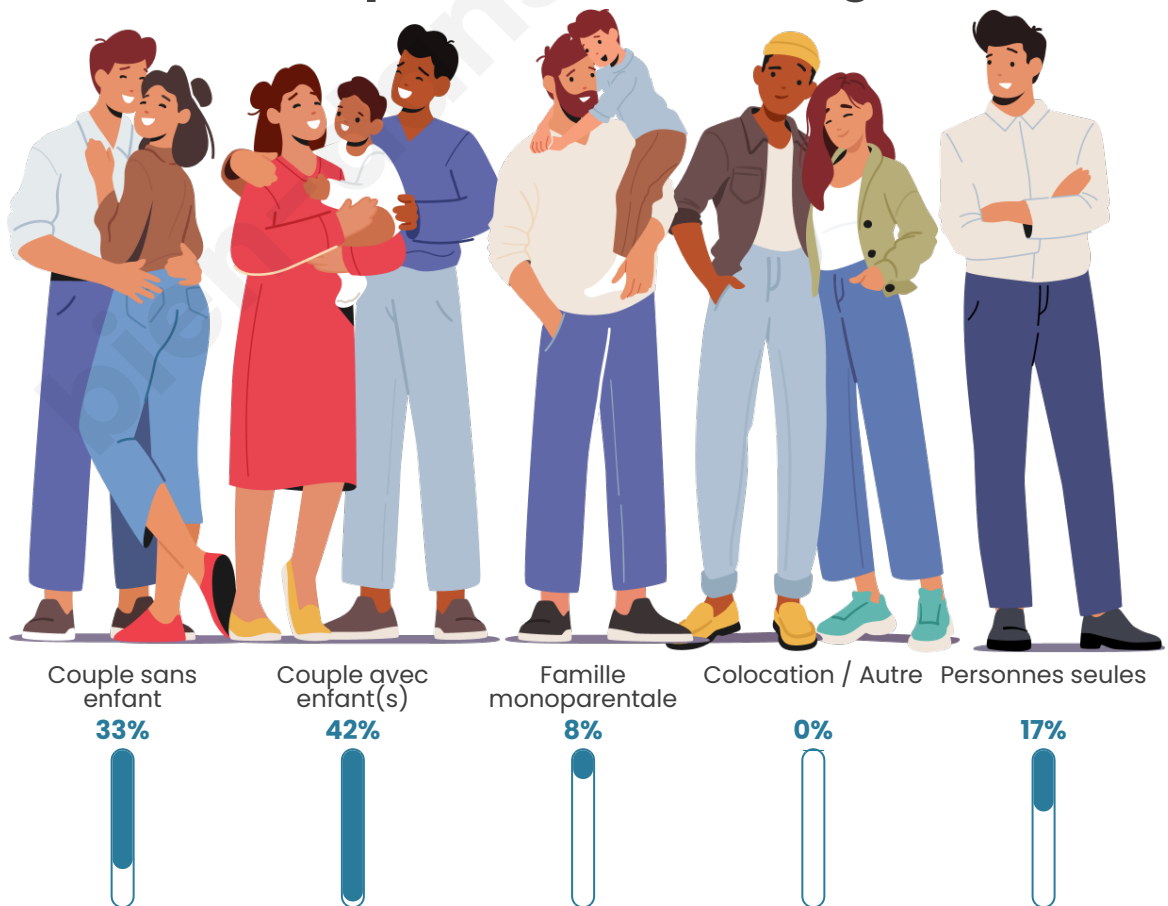

Tranche d'âge

Activité professionnelle

Niveau de diplôme

Composition des ménages

Profils électoraux

Premier tour

	Marine LE PEN	47.29 %
	Emmanuel MACRON	16.25 %
	Jean-Luc MÉLENCHON	12.64 %
	Éric ZEMMOUR	5.05 %
	Valérie PÉCRESSE	4.69 %
	Nicolas DUPONT-AIGNAN	4.33 %
	Fabien ROUSSEL	2.89 %
	Yannick JADOT	2.89 %
	Jean LASSALLE	1.81 %
	Anne HIDALGO	1.08 %
	Philippe POUTOU	0.72 %
	Nathalie ARTHAUD	0.36 %