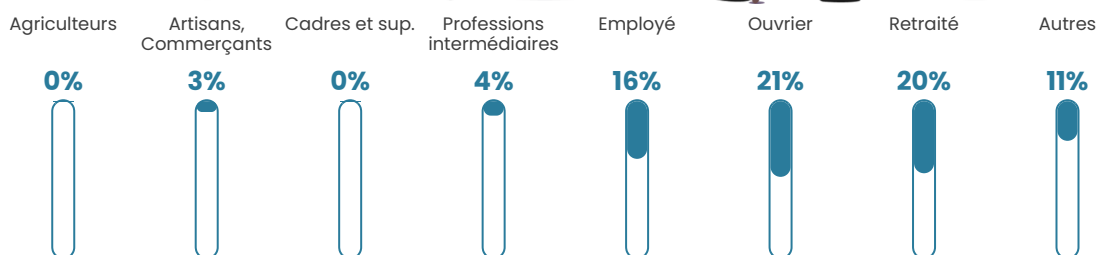

43 ans

Pop active

43.7%

Taux chômage

11.7%

Pop densité

153 h/km²

Revenu moyen

19 950 €/an

Evolution du nombre d'habitants

Sources : Institut national de la statistique et des études économiques (insee) selon Les dernières parutions officielles de 2024 portant sur les années 2020, 2021 et 2022.

Tranche d'âge

Activité professionnelle

Niveau de diplôme

Composition des ménages

Profils électoraux

Premier tour

	Marine LE PEN	47.29 %
	Emmanuel MACRON	16.25 %
	Jean-Luc MÉLENCHON	12.64 %
	Éric ZEMMOUR	5.05 %
	Valérie PÉCRESSE	4.69 %
	Nicolas DUPONT-AIGNAN	4.33 %
	Fabien ROUSSEL	2.89 %
	Yannick JADOT	2.89 %
	Jean LASSALLE	1.81 %
	Anne HIDALGO	1.08 %
	Philippe POUTOU	0.72 %
	Nathalie ARTHAUD	0.36 %