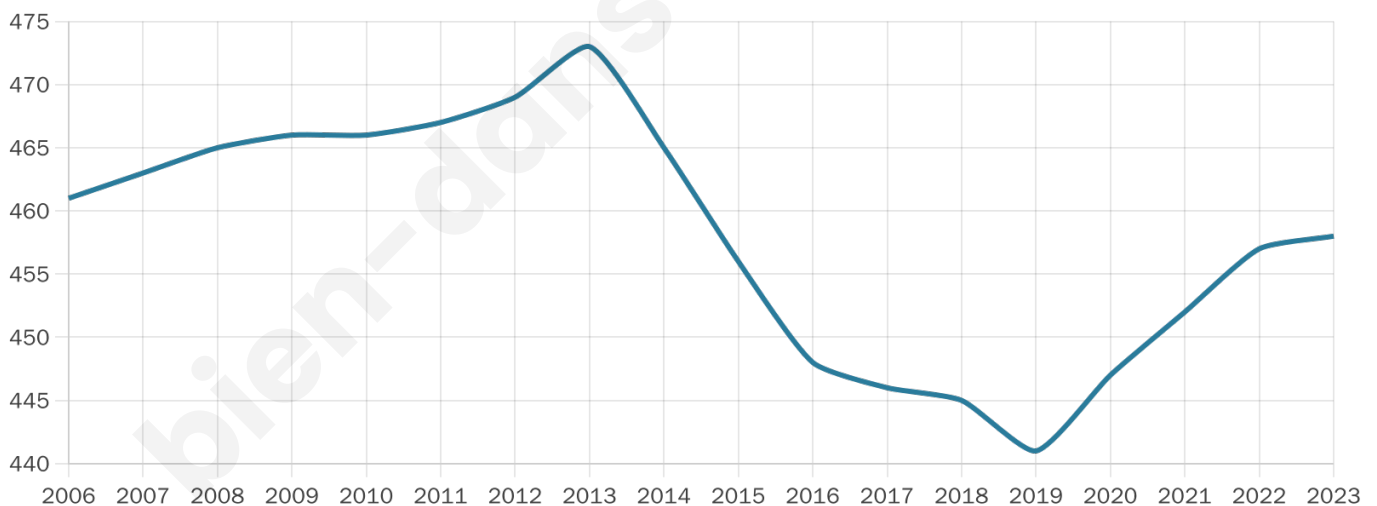

43 ans

Pop active

43.7%

Taux chômage

11.7%

Pop densité

153 h/km²

Revenu moyen

19 950 €/an

Evolution du nombre d'habitants

Sources : Institut national de la statistique et des études économiques (insee) selon Les dernières parutions officielles de 2024 portant sur les années 2020, 2021 et 2022.