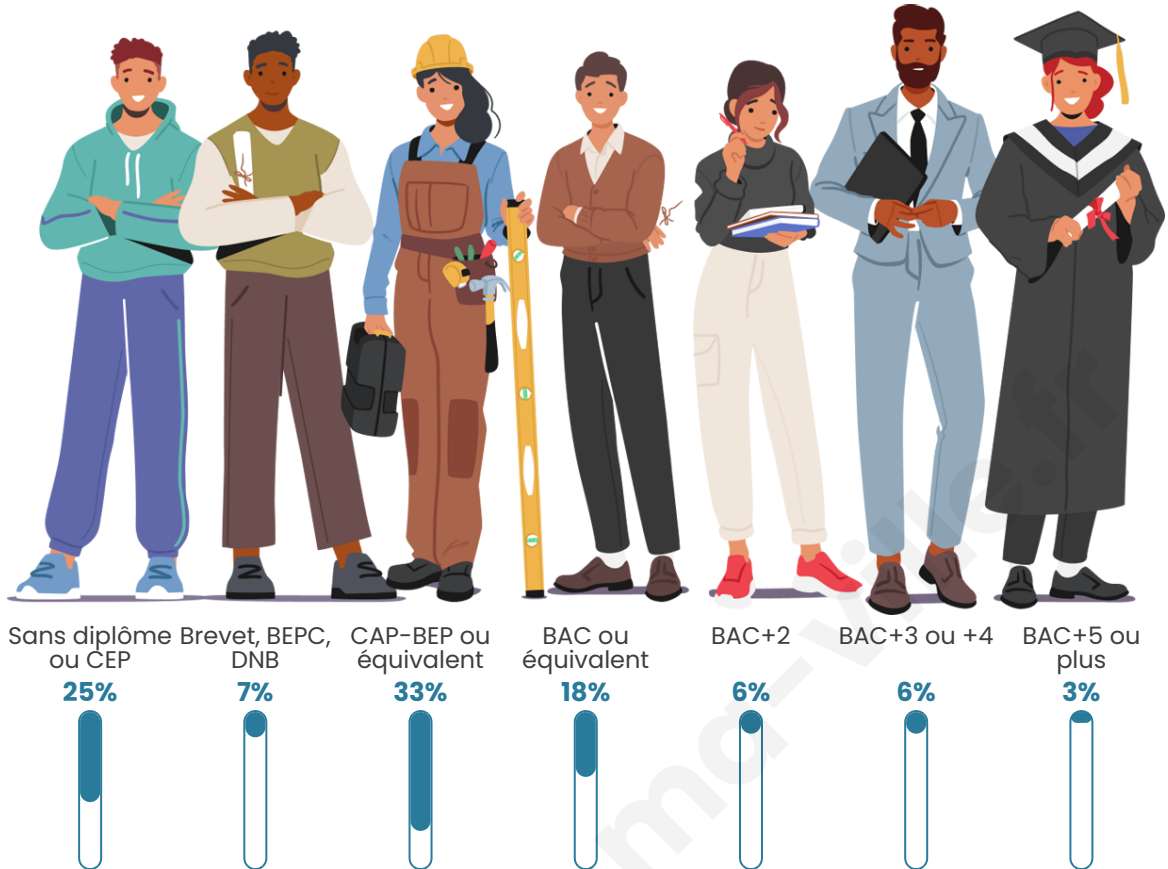

Tranche d'âge

Activité professionnelle

Niveau de diplôme

Composition des ménages

Profils électoraux

Premier tour

	Marine LE PEN	47.29 %
	Emmanuel MACRON	16.25 %
	Jean-Luc MÉLENCHON	12.64 %
	Éric ZEMMOUR	5.05 %
	Valérie PÉCRESSE	4.69 %
	Nicolas DUPONT-AIGNAN	4.33 %
	Fabien ROUSSEL	2.89 %
	Yannick JADOT	2.89 %
	Jean LASSALLE	1.81 %
	Anne HIDALGO	1.08 %
	Philippe POUTOU	0.72 %
	Nathalie ARTHAUD	0.36 %