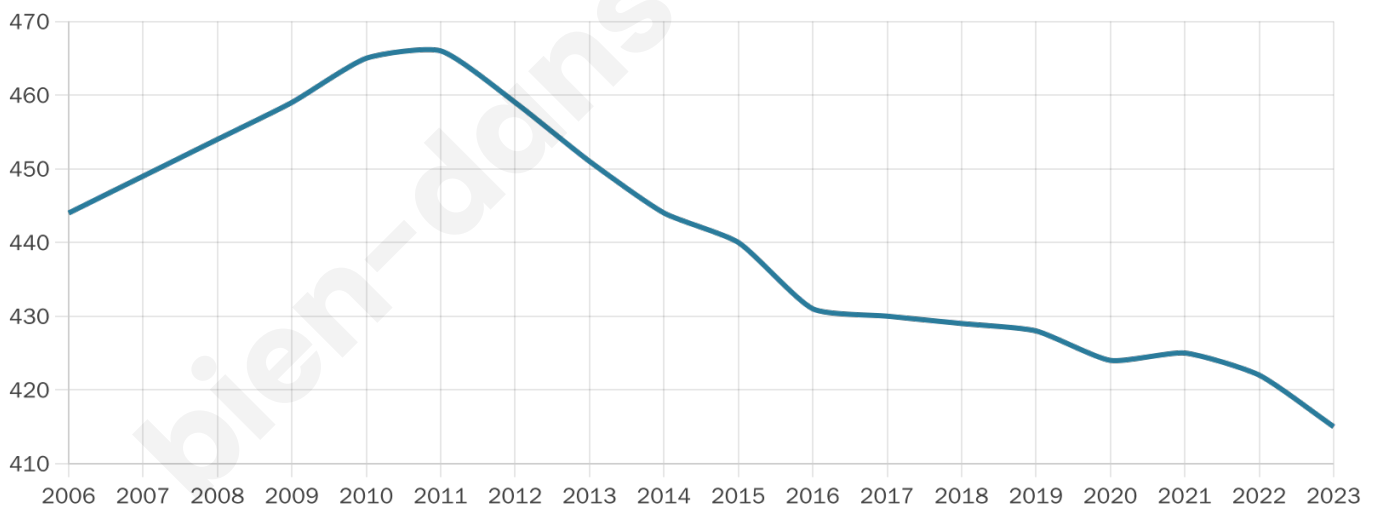

# Statistiques sur la population

Nombre d'habitants

**415**

Age moyen

**40 ans**

Pop active

**49.2%**

Taux chômage

**8.6%**

Pop densité

**13 h/km<sup>2</sup>**

Revenu moyen

**22 350 €/an**

## Evolution du nombre d'habitants

Sources : Institut national de la statistique et des études économiques (insee) selon Les dernières parutions officielles de 2024 portant sur les années 2020, 2021 et 2022.