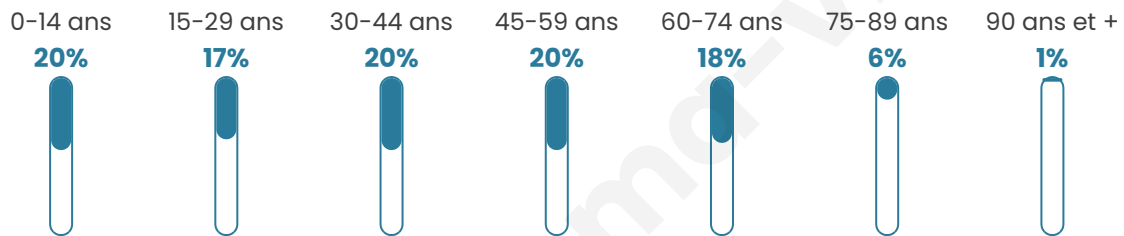

# Statistiques sur la population

Nombre d'habitants

**415**

Age moyen

**40 ans**

Pop active

**49.2%**

Taux chômage

**8.6%**

Pop densité

**13 h/km<sup>2</sup>**

Revenu moyen

**22 350 €/an**

## Evolution du nombre d'habitants

Sources : Institut national de la statistique et des études économiques (insee) selon Les dernières parutions officielles de 2024 portant sur les années 2020, 2021 et 2022.

## Tranche d'âge