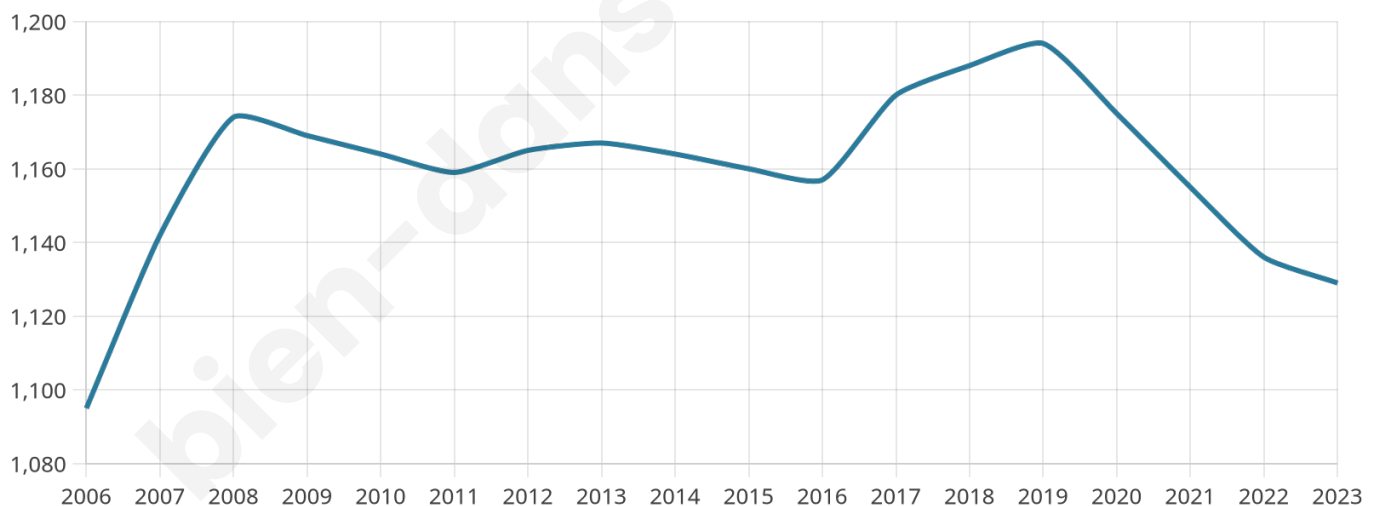

# Statistiques sur la population

Nombre d'habitants

**1 129**

Age moyen

**42 ans**

Pop active

**44.5%**

Taux chômage

**8.5%**

Pop densité

**71 h/km<sup>2</sup>**

Revenu moyen

**22 800 €/an**

## Evolution du nombre d'habitants

Sources : Institut national de la statistique et des études économiques (insee) selon Les dernières parutions officielles de 2024 portant sur les années 2020, 2021 et 2022.