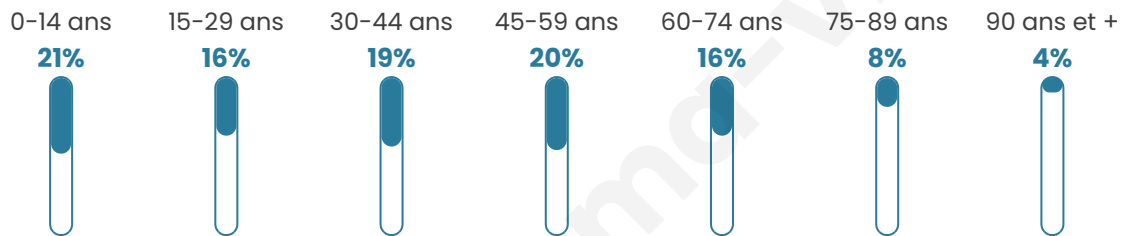

# Statistiques sur la population

Nombre d'habitants

**1 129**

Age moyen

**42 ans**

Pop active

**44.5%**

Taux chômage

**8.5%**

Pop densité

**71 h/km<sup>2</sup>**

Revenu moyen

**22 800 €/an**

## Evolution du nombre d'habitants

Sources : Institut national de la statistique et des études économiques (insee) selon Les dernières parutions officielles de 2024 portant sur les années 2020, 2021 et 2022.

## Tranche d'âge