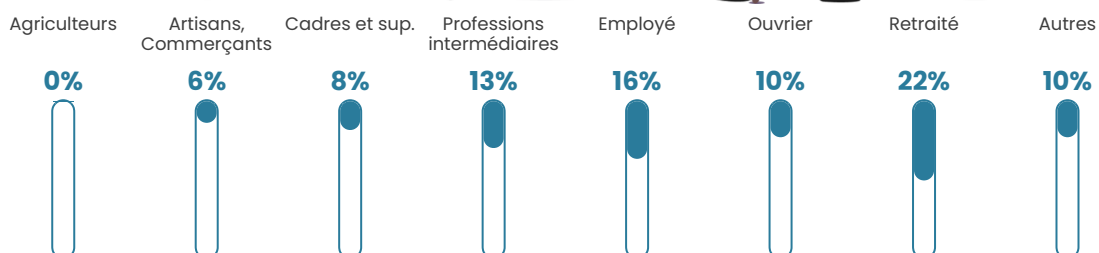

20 h/km²

Revenu moyen

23 540 €/an

Evolution du nombre d'habitants

Sources : Institut national de la statistique et des études économiques (insee) selon Les dernières parutions officielles de 2024 portant sur les années 2020, 2021 et 2022.

Tranche d'âge

Activité professionnelle

Niveau de diplôme

Composition des ménages

Profils électoraux

Premier tour

	Marine LE PEN	32.57 %
	Jean-Luc MÉLENCHON	22.38 %
	Emmanuel MACRON	17.93 %
	Éric ZEMMOUR	10.33 %
	Yannick JADOT	3.44 %
	Fabien ROUSSEL	2.87 %
	Jean LASSALLE	2.87 %
	Valérie PÉCRESSE	2.73 %
	Nicolas DUPONT-AIGNAN	1.87 %
	Anne HIDALGO	1.58 %
	Philippe POUTOU	1.00 %
	Nathalie ARTHAUD	0.43 %