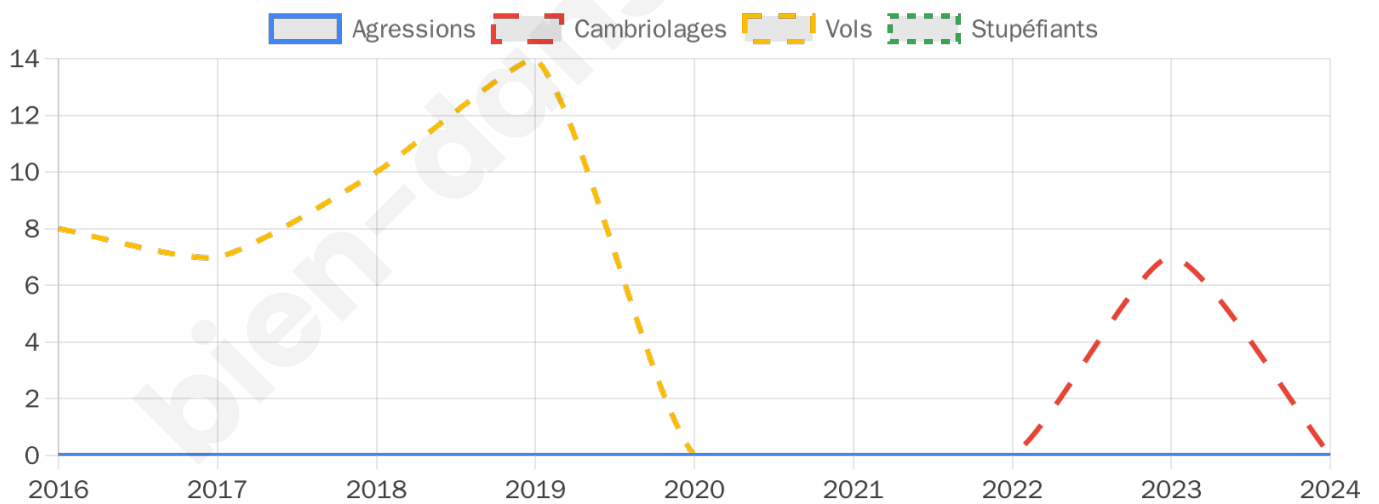

911 inscrits

Participation : 77.72%

Votes blancs : 0.99%

Votes nuls : 0.56%

Second tour

	Emmanuel MACRON	42,97 %
	Marine LE PEN	57,03 %

912 inscrits

Participation : 75.22%

Votes blancs : 4.23%

Votes nuls : 2.48%

Sécurité

Agressions physiques / sexuelles

0

Cambriolages

0

Vols / dégradations

0

Stupéfiants

0

Evolution du nombre d'infractions

Pour comparer

(en proportion du nombre d'habitants)

Sources : Bases statistiques communale, départementale et régionale de la délinquance enregistrée par la police et la gendarmerie nationales selon les dernières parutions officielles de 2025 portant sur l'année 2024 ([data.gouv](https://data.gouv.fr)).