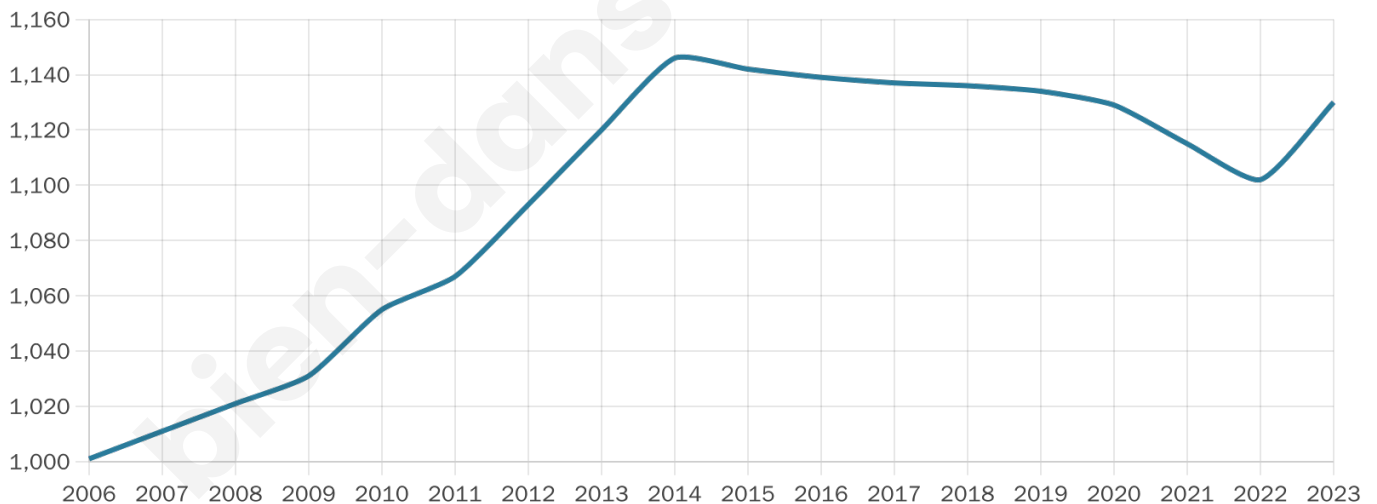

Version web

Ville de Beaumont-de- Pertuis

Présenté par

BIEN dans
ma **VILLE** 

Sommaire

Situation géographique	3
Statistiques sur la population	4
Evolution du nombre d'habitants	4
Tranche d'âge	5
0-14 ans	5
15-29 ans	5
30-44 ans	5
45-59 ans	5
60-74 ans	5
75-89 ans	5
90 ans et +	5
Activité professionnelle	5
Agriculteurs	5
Artisans, Commerçants	5
Cadres et sup.	5
Professions intermédiaires	5
Employé	5
Ouvrier	5
Retraité	5
Autres	5
Niveau de diplôme	6
Sans diplôme ou CEP	6
Brevet, BEPC, DNB	6
CAP-BEP ou équivalent	6
BAC ou équivalent	6
BAC+2	6
BAC+3 ou +4	6
BAC+5 ou plus	6
Composition des ménages	6
Couple sans enfant	6
Couple avec enfant(s)	6
Famille monoparentale	6
Colocation / Autre	6
Personnes seules	6
Profils électoraux	7
Premier tour	7
Sécurité	8
Evolution du nombre d'infractions	8
Pour comparer	9
Services à la population	10
Commerce	10
Éducation	10
Villes autour de Beaumont-de-Pertuis	11

1 130

Age moyen

44 ans

Pop active

50%

Taux chômage

11.8%

Pop densité

20 h/km²

Revenu moyen

23 540 €/an

Evolution du nombre d'habitants

Sources : Institut national de la statistique et des études économiques (insee) selon Les dernières parutions officielles de 2024 portant sur les années 2020, 2021 et 2022.