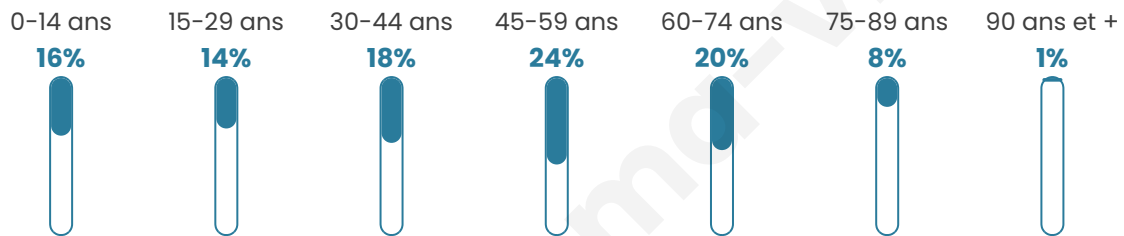

1 130

Age moyen

44 ans

Pop active

50%

Taux chômage

11.8%

Pop densité

20 h/km²

Revenu moyen

23 540 €/an

Evolution du nombre d'habitants

Sources : Institut national de la statistique et des études économiques (insee) selon Les dernières parutions officielles de 2024 portant sur les années 2020, 2021 et 2022.

Tranche d'âge

Activité professionnelle

Niveau de diplôme

Composition des ménages

Profils électoraux

Premier tour

	Marine LE PEN	32.57 %
	Jean-Luc MÉLENCHON	22.38 %
	Emmanuel MACRON	17.93 %
	Éric ZEMMOUR	10.33 %
	Yannick JADOT	3.44 %
	Fabien ROUSSEL	2.87 %
	Jean LASSALLE	2.87 %
	Valérie PÉCRESSE	2.73 %
	Nicolas DUPONT-AIGNAN	1.87 %
	Anne HIDALGO	1.58 %
	Philippe POUTOU	1.00 %
	Nathalie ARTHAUD	0.43 %

911 inscrits

Participation : 77.72%

Votes blancs : 0.99%

Votes nuls : 0.56%

Second tour

	Emmanuel MACRON	42,97 %
	Marine LE PEN	57,03 %

912 inscrits

Participation : 75.22%