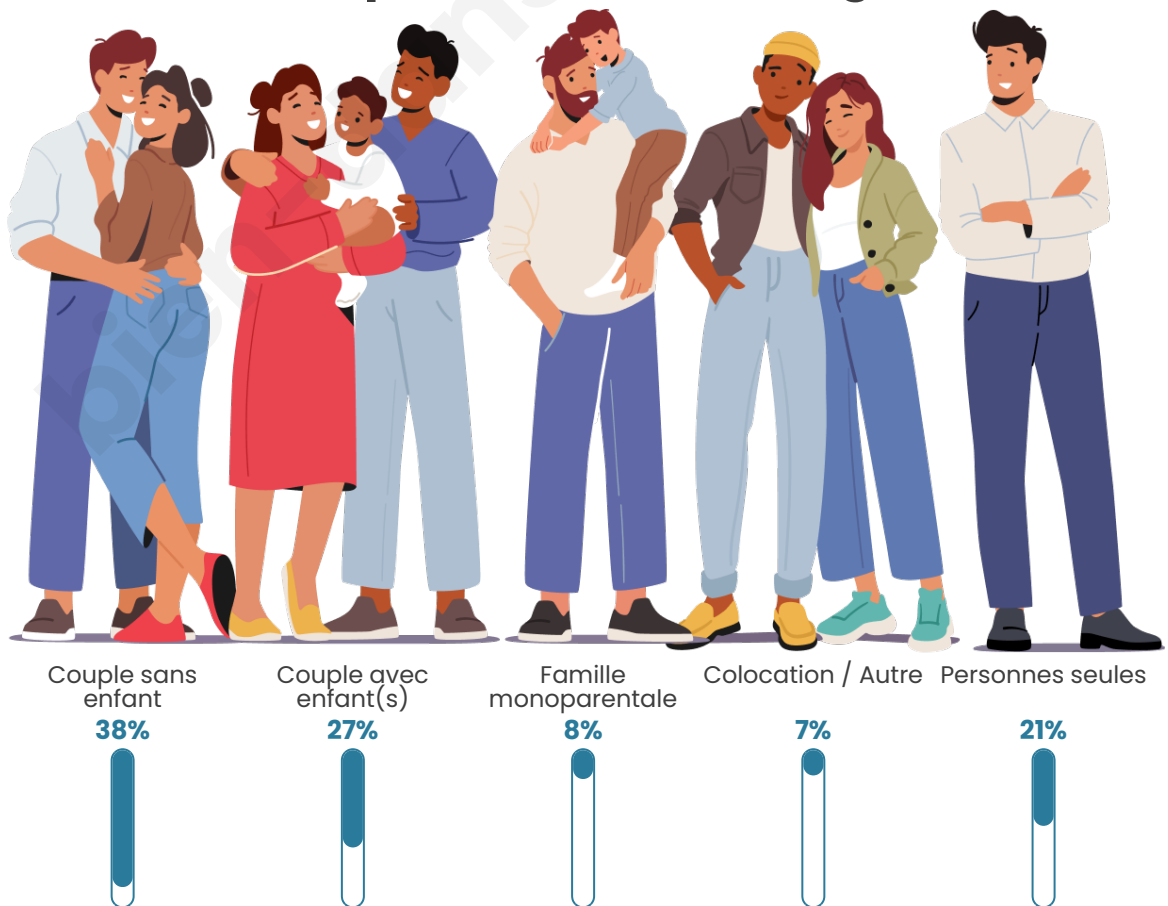

Tranche d'âge

Activité professionnelle

Niveau de diplôme

Composition des ménages

Profils électoraux

Premier tour

	Marine LE PEN	32.57 %
	Jean-Luc MÉLENCHON	22.38 %
	Emmanuel MACRON	17.93 %
	Éric ZEMMOUR	10.33 %
	Yannick JADOT	3.44 %
	Fabien ROUSSEL	2.87 %
	Jean LASSALLE	2.87 %
	Valérie PÉCRESSE	2.73 %
	Nicolas DUPONT-AIGNAN	1.87 %
	Anne HIDALGO	1.58 %
	Philippe POUTOU	1.00 %
	Nathalie ARTHAUD	0.43 %