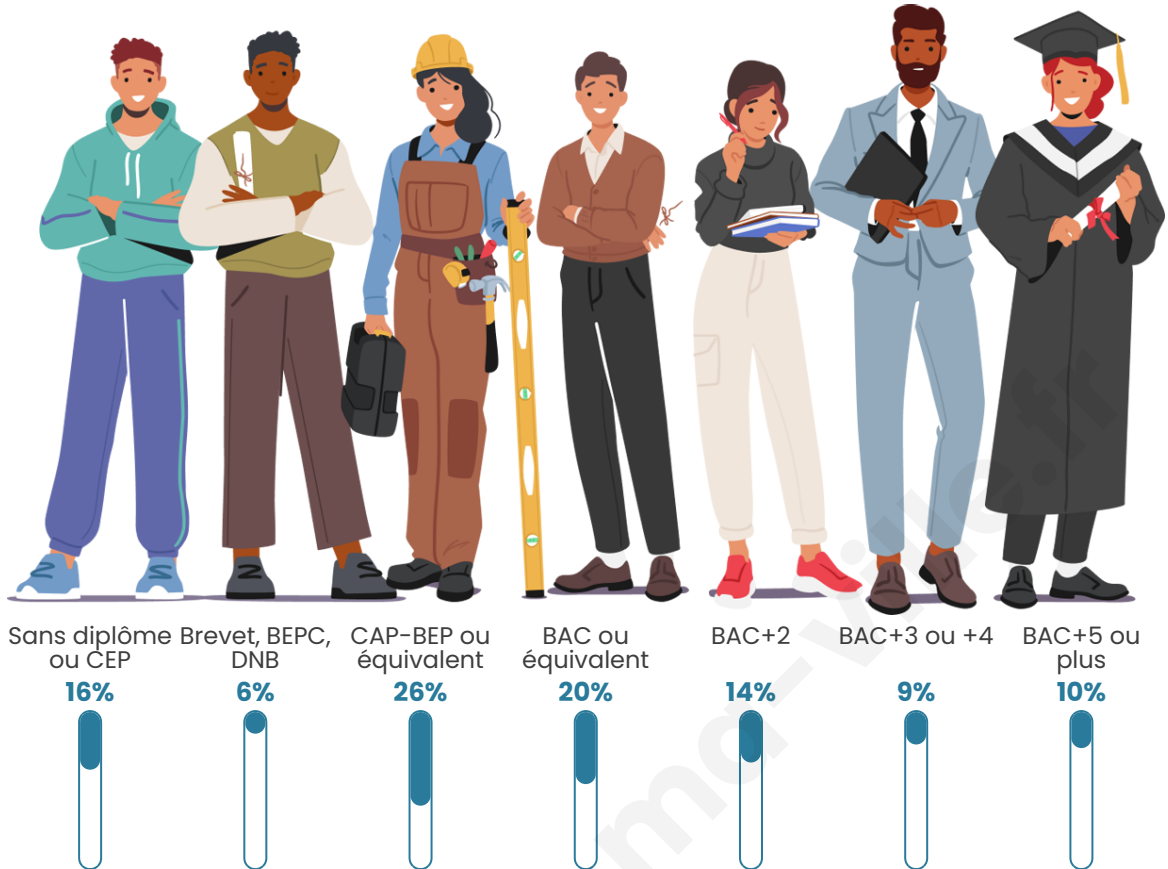

1 130

Age moyen

44 ans

Pop active

50%

Taux chômage

11.8%

Pop densité

Tranche d'âge

Activité professionnelle

Niveau de diplôme

Composition des ménages

Profils électoraux

Premier tour

	Marine LE PEN	32.57 %
	Jean-Luc MÉLENCHON	22.38 %
	Emmanuel MACRON	17.93 %
	Éric ZEMMOUR	10.33 %
	Yannick JADOT	3.44 %
	Fabien ROUSSEL	2.87 %
	Jean LASSALLE	2.87 %
	Valérie PÉCRESSE	2.73 %
	Nicolas DUPONT-AIGNAN	1.87 %
	Anne HIDALGO	1.58 %
	Philippe POUTOU	1.00 %
	Nathalie ARTHAUD	0.43 %