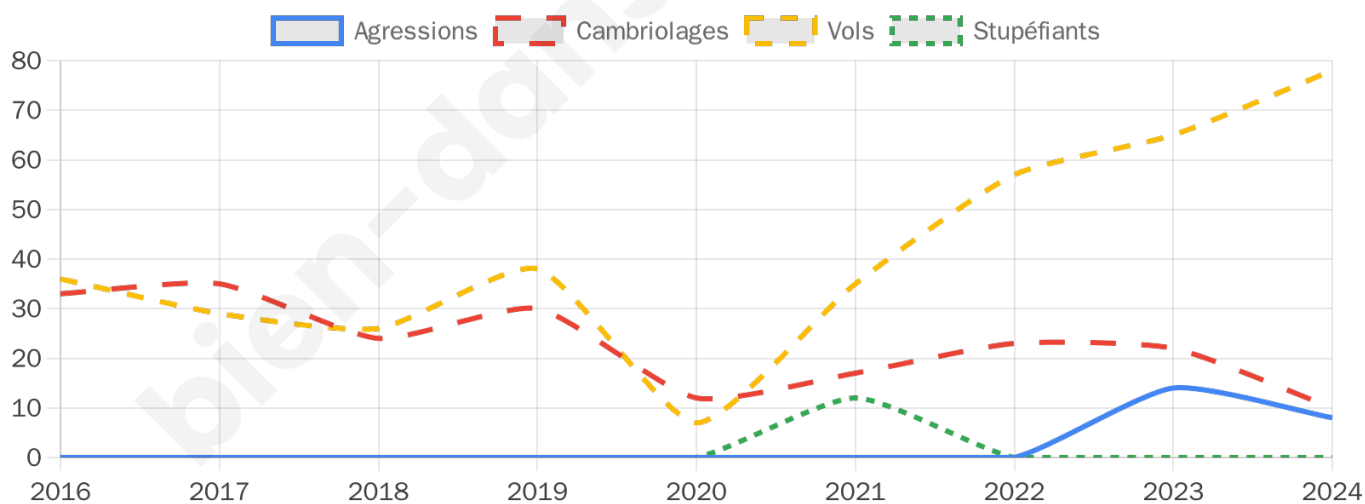

1 572 inscrits

Participation : 78.94%

Votes blancs : 1.45%

Votes nuls : 0.40%

Second tour

	Emmanuel MACRON	67,66 %
	Marine LE PEN	32,34 %

1 570 inscrits

Participation : 74.08%

Votes blancs : 5.93%

Votes nuls : 2.06%

Sécurité

Agressions physiques / sexuelles

8

Cambriolages

10

Vols / dégradations

78

Stupéfiants

0

Evolution du nombre d'infractions

Pour comparer

(en proportion du nombre d'habitants)

Sources : Bases statistiques communale, départementale et régionale de la délinquance enregistrée par la police et la gendarmerie nationales selon les dernières parutions officielles de 2025 portant sur l'année 2024 ([data.gouv](https://data.gouv.fr)).