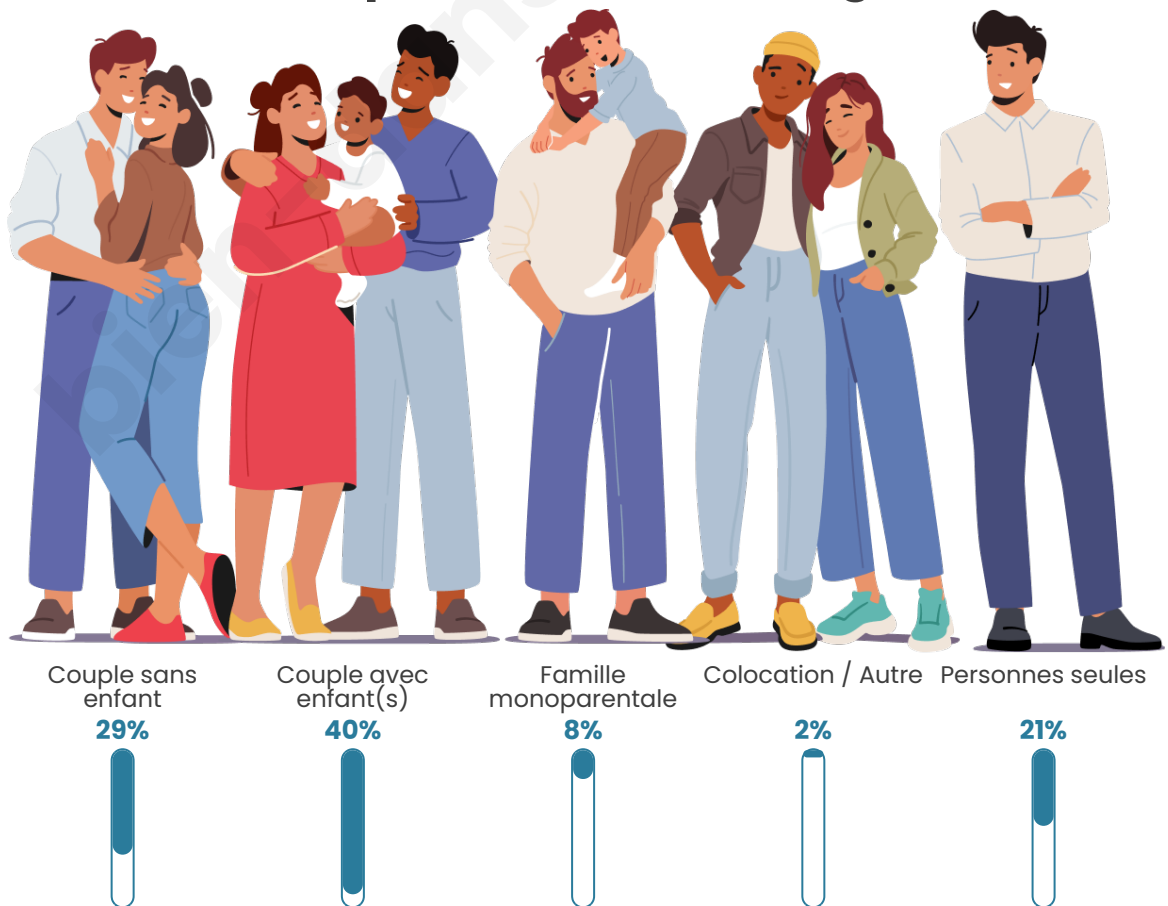

Tranche d'âge

Activité professionnelle

Niveau de diplôme

Composition des ménages

Profils électoraux

Premier tour

	Emmanuel MACRON	33.25 %
	Jean-Luc MÉLENCHON	17.57 %
	Marine LE PEN	15.44 %
	Yannick JADOT	11.17 %
	Éric ZEMMOUR	8.05 %
	Valérie PÉCRESSE	4.35 %
	Nicolas DUPONT- AIGNAN	4.35 %
	Jean LASSALLE	2.55 %
	Anne HIDALGO	2.05 %
	Fabien ROUSSEL	0.82 %
	Philippe POUTOU	0.25 %
	Nathalie ARTHAUD	0.16 %