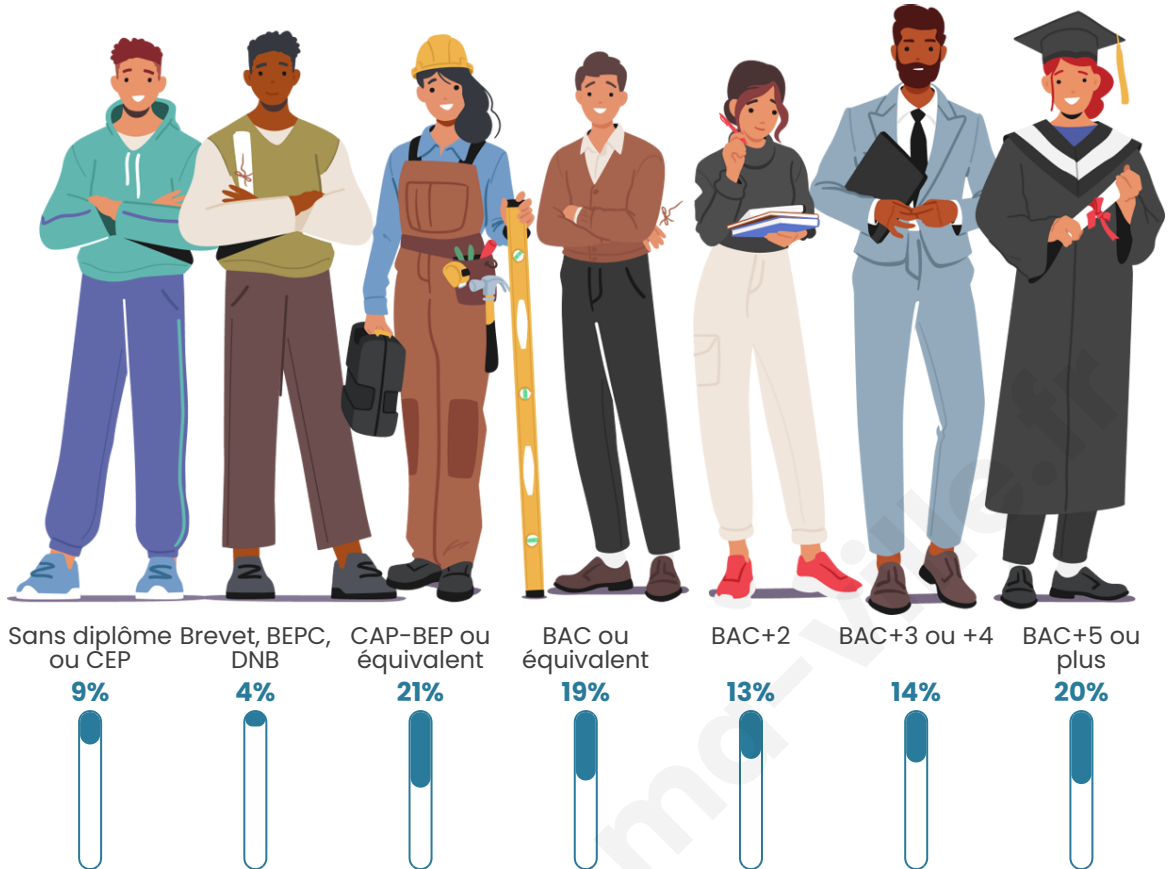

Statistiques sur la population

Nombre d'habitants

3 097

Age moyen

36 ans

Pop active

56.3%

Taux chômage

Tranche d'âge

Activité professionnelle

Niveau de diplôme

Composition des ménages

Profils électoraux

Premier tour

	Emmanuel MACRON	33.25 %
	Jean-Luc MÉLENCHON	17.57 %
	Marine LE PEN	15.44 %
	Yannick JADOT	11.17 %
	Éric ZEMMOUR	8.05 %
	Valérie PÉCRESSE	4.35 %
	Nicolas DUPONT- AIGNAN	4.35 %
	Jean LASSALLE	2.55 %
	Anne HIDALGO	2.05 %
	Fabien ROUSSEL	0.82 %
	Philippe POUTOU	0.25 %
	Nathalie ARTHAUD	0.16 %