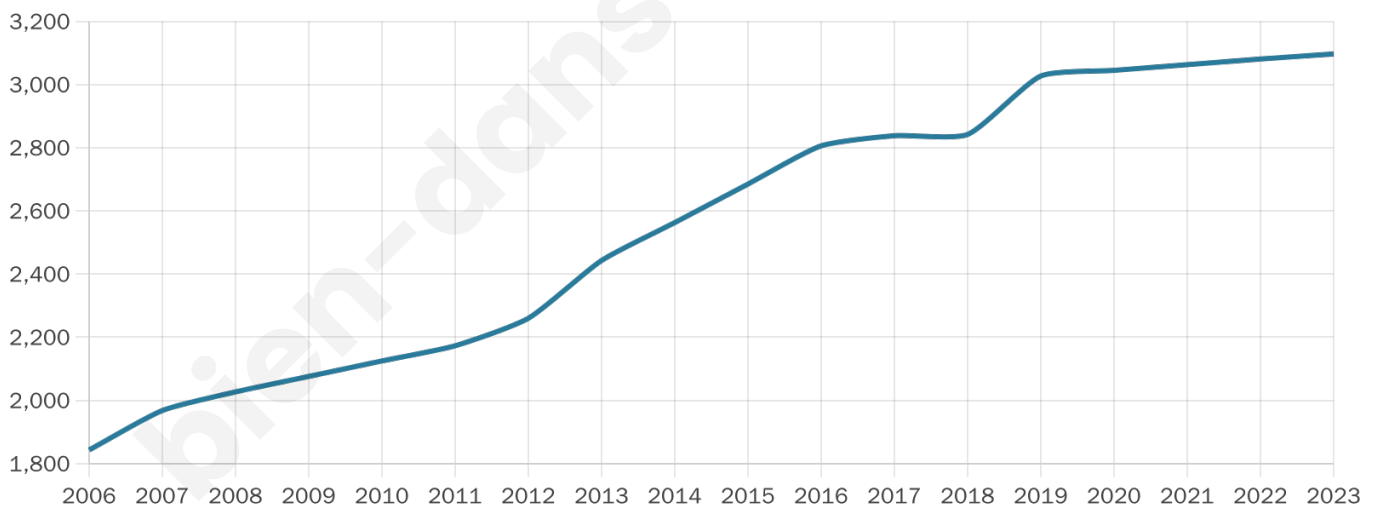

Statistiques sur la population

Nombre d'habitants

3 097

Age moyen

36 ans

Pop active

56.3%

Taux chômage

6.2%

Pop densité

344 h/km²

Revenu moyen

44 180 €/an

Evolution du nombre d'habitants

Sources : Institut national de la statistique et des études économiques (insee) selon Les dernières parutions officielles de 2024 portant sur les années 2020, 2021 et 2022.

Tranche d'âge

Activité professionnelle

Niveau de diplôme

Composition des ménages

Profils électoraux

Premier tour

	Emmanuel MACRON	33.25 %
	Jean-Luc MÉLENCHON	17.57 %
	Marine LE PEN	15.44 %
	Yannick JADOT	11.17 %
	Éric ZEMMOUR	8.05 %
	Valérie PÉCRESSE	4.35 %
	Nicolas DUPONT- AIGNAN	4.35 %
	Jean LASSALLE	2.55 %
	Anne HIDALGO	2.05 %
	Fabien ROUSSEL	0.82 %
	Philippe POUTOU	0.25 %
	Nathalie ARTHAUD	0.16 %