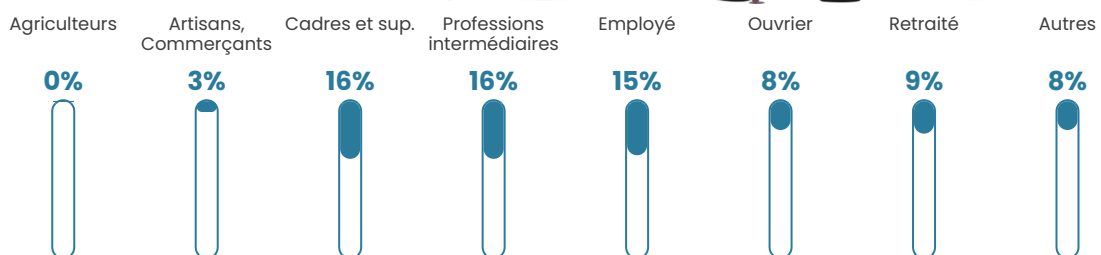

6.2%

Pop densité

344 h/km²

Revenu moyen

44 180 €/an

Evolution du nombre d'habitants

Sources : Institut national de la statistique et des études économiques (insee) selon Les dernières parutions officielles de 2024 portant sur les années 2020, 2021 et 2022.

Tranche d'âge

Activité professionnelle

Niveau de diplôme

Composition des ménages

Profils électoraux

Premier tour

	Emmanuel MACRON	33.25 %
	Jean-Luc MÉLENCHON	17.57 %
	Marine LE PEN	15.44 %
	Yannick JADOT	11.17 %
	Éric ZEMMOUR	8.05 %
	Valérie PÉCRESSE	4.35 %
	Nicolas DUPONT- AIGNAN	4.35 %
	Jean LASSALLE	2.55 %
	Anne HIDALGO	2.05 %
	Fabien ROUSSEL	0.82 %
	Philippe POUTOU	0.25 %
	Nathalie ARTHAUD	0.16 %