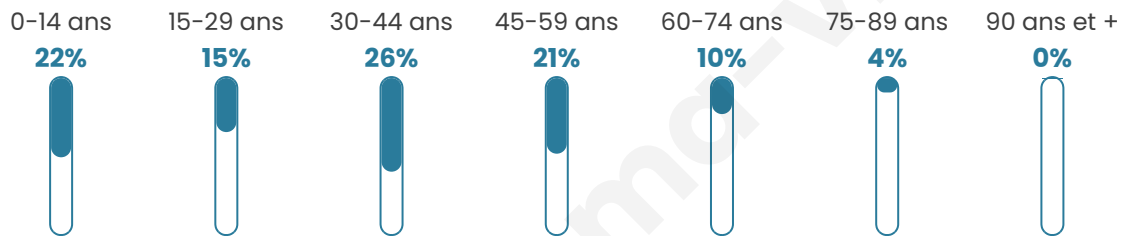

Statistiques sur la population

Nombre d'habitants

3 097

Age moyen

36 ans

Pop active

56.3%

Taux chômage

6.2%

Pop densité

344 h/km²

Revenu moyen

44 180 €/an

Evolution du nombre d'habitants

Sources : Institut national de la statistique et des études économiques (insee) selon Les dernières parutions officielles de 2024 portant sur les années 2020, 2021 et 2022.

Tranche d'âge

Activité professionnelle

Niveau de diplôme

Composition des ménages

Profils électoraux

Premier tour

	Emmanuel MACRON	33.25 %
	Jean-Luc MÉLENCHON	17.57 %
	Marine LE PEN	15.44 %
	Yannick JADOT	11.17 %
	Éric ZEMMOUR	8.05 %
	Valérie PÉCRESSE	4.35 %
	Nicolas DUPONT- AIGNAN	4.35 %
	Jean LASSALLE	2.55 %
	Anne HIDALGO	2.05 %
	Fabien ROUSSEL	0.82 %
	Philippe POUTOU	0.25 %
	Nathalie ARTHAUD	0.16 %