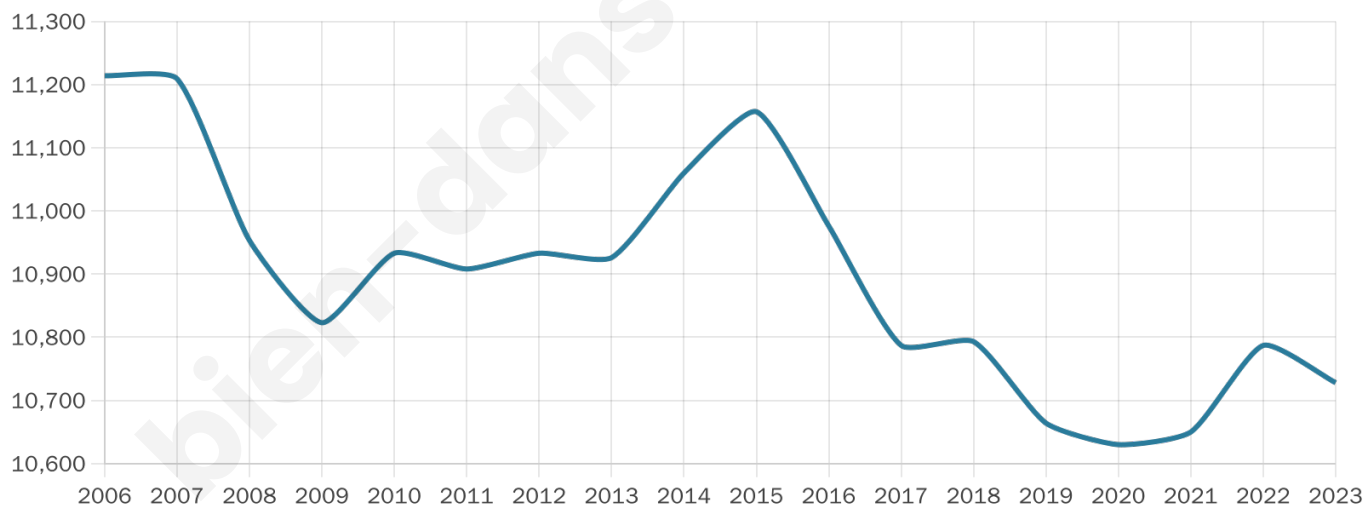

# Statistiques sur la population

Nombre d'habitants

**10 728**

Age moyen

**44 ans**

Pop active

**46.4%**

Taux chômage

**7.3%**

Pop densité

**2 682 h/km<sup>2</sup>**

Revenu moyen

**25 510 €/an**

## Evolution du nombre d'habitants

Sources : Institut national de la statistique et des études économiques (insee) selon Les dernières parutions officielles de 2024 portant sur les années 2020, 2021 et 2022.