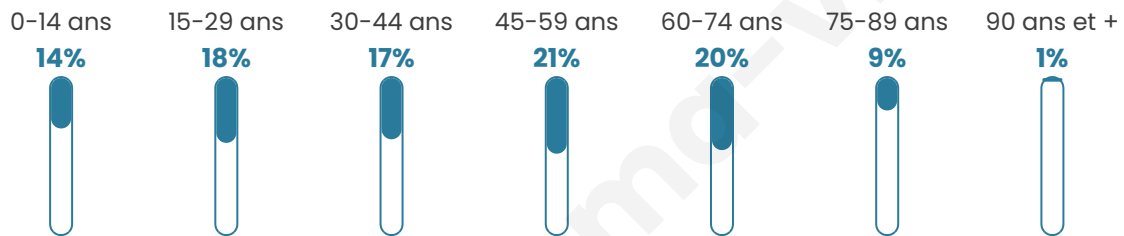

# Statistiques sur la population

Nombre d'habitants

**10 728**

Age moyen

**44 ans**

Pop active

**46.4%**

Taux chômage

**7.3%**

Pop densité

**2 682 h/km<sup>2</sup>**

Revenu moyen

**25 510 €/an**

## Evolution du nombre d'habitants

Sources : Institut national de la statistique et des études économiques (insee) selon Les dernières parutions officielles de 2024 portant sur les années 2020, 2021 et 2022.

## Tranche d'âge