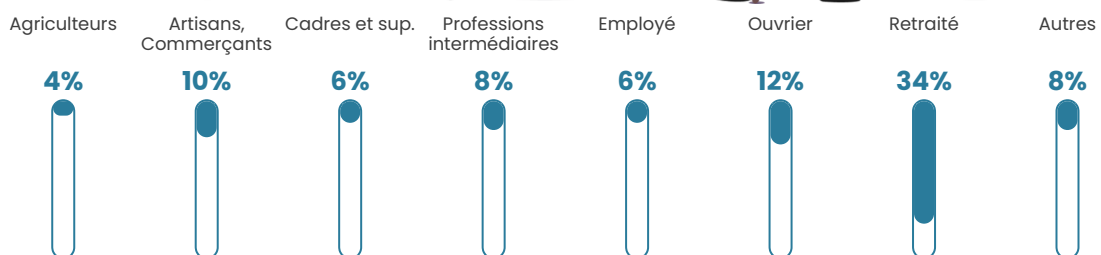

14 h/km²

Revenu moyen

13 660 €/an

Evolution du nombre d'habitants

Sources : Institut national de la statistique et des études économiques (insee) selon Les dernières parutions officielles de 2024 portant sur les années 2020, 2021 et 2022.

Tranche d'âge

Activité professionnelle

Niveau de diplôme

Composition des ménages

Profils électoraux

Premier tour

	Jean-Luc MÉLENCHON	54.40 %
	Emmanuel MACRON	17.58 %
	Marine LE PEN	6.59 %
	Yannick JADOT	5.49 %
	Fabien ROUSSEL	3.30 %
	Éric ZEMMOUR	3.30 %
	Jean LASSALLE	2.20 %
	Anne HIDALGO	2.20 %
	Nicolas DUPONT- AIGNAN	2.20 %
	Philippe POUTOU	1.65 %
	Valérie PÉCRESE	1.10 %
	Nathalie ARTHAUD	0.00 %