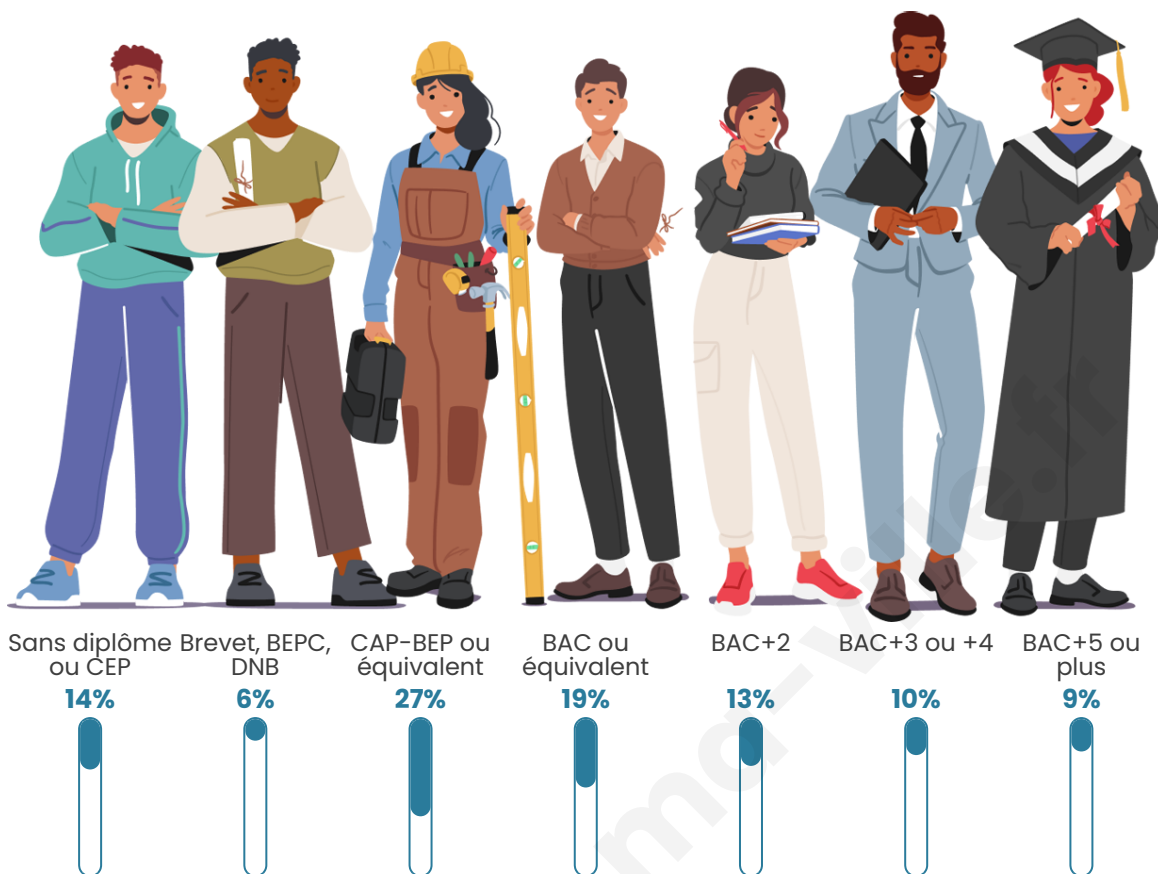

262

Age moyen

49 ans

Pop active

37%

Taux chômage

16.5%

Pop densité

Tranche d'âge

Activité professionnelle

Niveau de diplôme

Composition des ménages

Profils électoraux

Premier tour

	Jean-Luc MÉLENCHON	54.40 %
	Emmanuel MACRON	17.58 %
	Marine LE PEN	6.59 %
	Yannick JADOT	5.49 %
	Fabien ROUSSEL	3.30 %
	Éric ZEMMOUR	3.30 %
	Jean LASSALLE	2.20 %
	Anne HIDALGO	2.20 %
	Nicolas DUPONT- AIGNAN	2.20 %
	Philippe POUTOU	1.65 %
	Valérie PÉCRESE	1.10 %
	Nathalie ARTHAUD	0.00 %