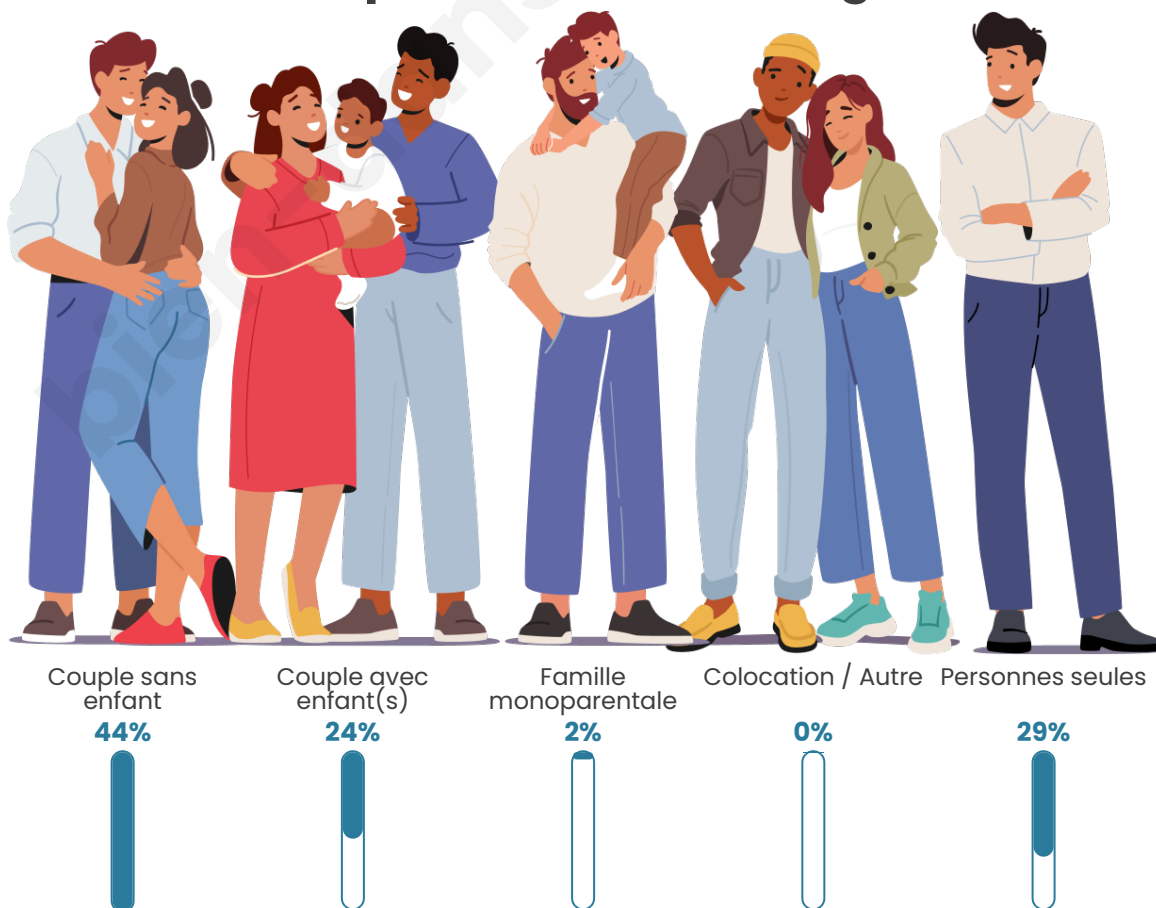

Tranche d'âge

Activité professionnelle

Niveau de diplôme

Composition des ménages

Profils électoraux

Premier tour

	Jean-Luc MÉLENCHON	54.40 %
	Emmanuel MACRON	17.58 %
	Marine LE PEN	6.59 %
	Yannick JADOT	5.49 %
	Fabien ROUSSEL	3.30 %
	Éric ZEMMOUR	3.30 %
	Jean LASSALLE	2.20 %
	Anne HIDALGO	2.20 %
	Nicolas DUPONT- AIGNAN	2.20 %
	Philippe POUTOU	1.65 %
	Valérie PÉCRESE	1.10 %
	Nathalie ARTHAUD	0.00 %