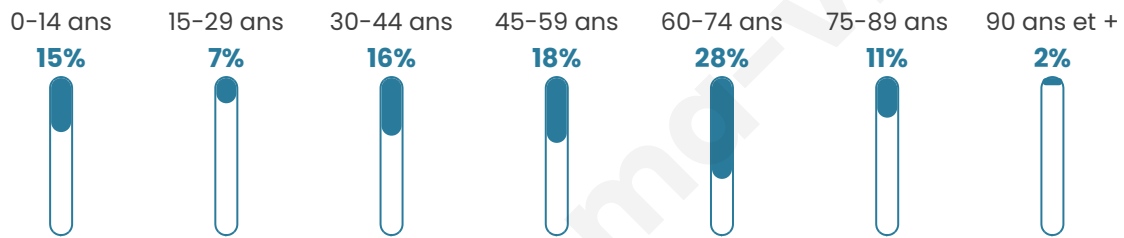

262

Age moyen

49 ans

Pop active

37%

Taux chômage

16.5%

Pop densité

14 h/km²

Revenu moyen

13 660 €/an

Evolution du nombre d'habitants

Sources : Institut national de la statistique et des études économiques (insee) selon Les dernières parutions officielles de 2024 portant sur les années 2020, 2021 et 2022.

Tranche d'âge

Activité professionnelle

Niveau de diplôme

Composition des ménages

Profils électoraux

Premier tour

	Jean-Luc MÉLENCHON	54.40 %
	Emmanuel MACRON	17.58 %
	Marine LE PEN	6.59 %
	Yannick JADOT	5.49 %
	Fabien ROUSSEL	3.30 %
	Éric ZEMMOUR	3.30 %
	Jean LASSALLE	2.20 %
	Anne HIDALGO	2.20 %
	Nicolas DUPONT- AIGNAN	2.20 %
	Philippe POUTOU	1.65 %
	Valérie PÉCRESE	1.10 %
	Nathalie ARTHAUD	0.00 %

225 inscrits

Participation : 82.22%

Votes blancs : 1.08%

Votes nuls : 0.54%

Second tour

	Emmanuel MACRON	72,17 %
	Marine LE PEN	27,83 %

225 inscrits

Participation : 64.44%