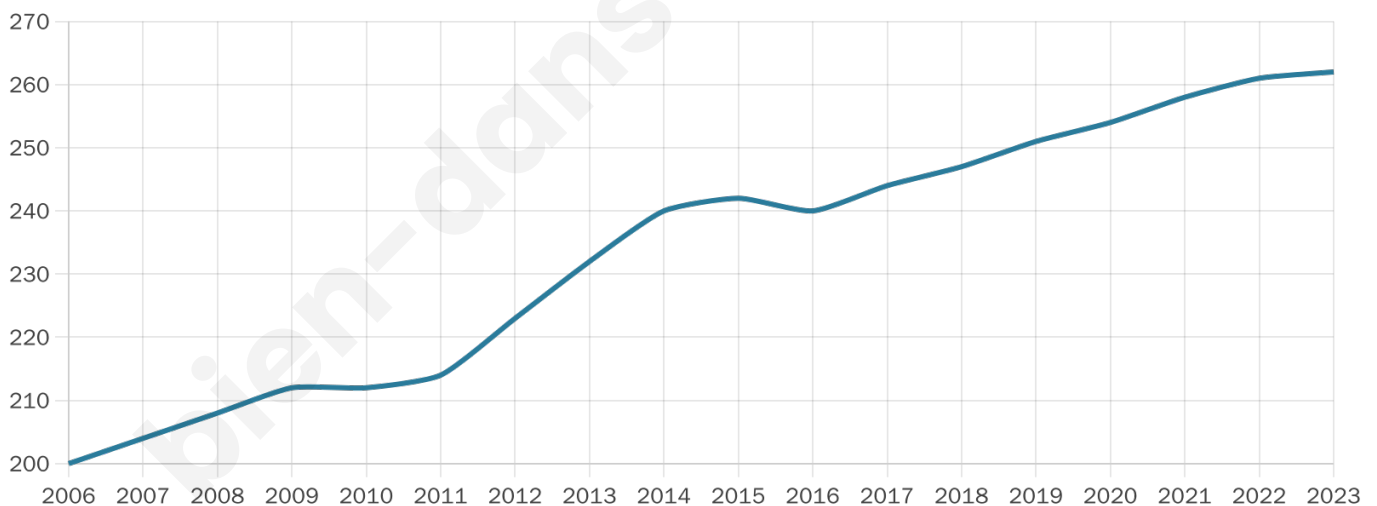

262

Age moyen

49 ans

Pop active

37%

Taux chômage

16.5%

Pop densité

14 h/km²

Revenu moyen

13 660 €/an

Evolution du nombre d'habitants

Sources : Institut national de la statistique et des études économiques (insee) selon Les dernières parutions officielles de 2024 portant sur les années 2020, 2021 et 2022.