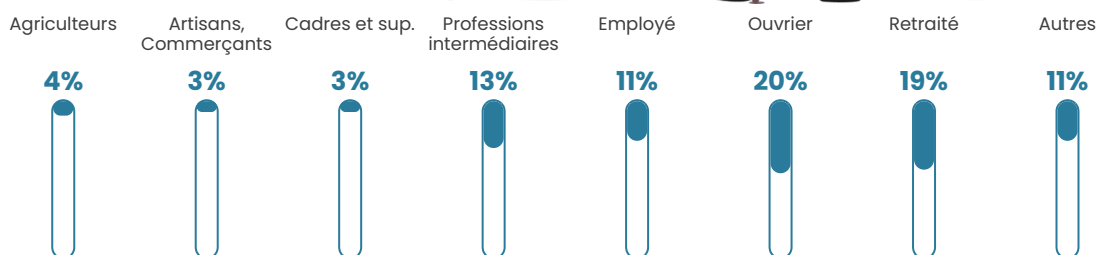

59 h/km²

Revenu moyen

21 490 €/an

Evolution du nombre d'habitants

Sources : Institut national de la statistique et des études économiques (insee) selon Les dernières parutions officielles de 2024 portant sur les années 2020, 2021 et 2022.

Tranche d'âge

Activité professionnelle

Niveau de diplôme

Composition des ménages

Profils électoraux

Premier tour

	Marine LE PEN	48.40 %
	Emmanuel MACRON	22.12 %
	Jean-Luc MÉLENCHON	11.54 %
	Valérie PÉCRESSÉ	7.05 %
	Éric ZEMMOUR	3.53 %
	Nicolas DUPONT-AIGNAN	2.56 %
	Jean LASSALLE	1.60 %
	Anne HIDALGO	0.96 %
	Philippe POUTOU	0.96 %
	Fabien ROUSSEL	0.64 %
	Yannick JADOT	0.64 %
	Nathalie ARTHAUD	0.00 %