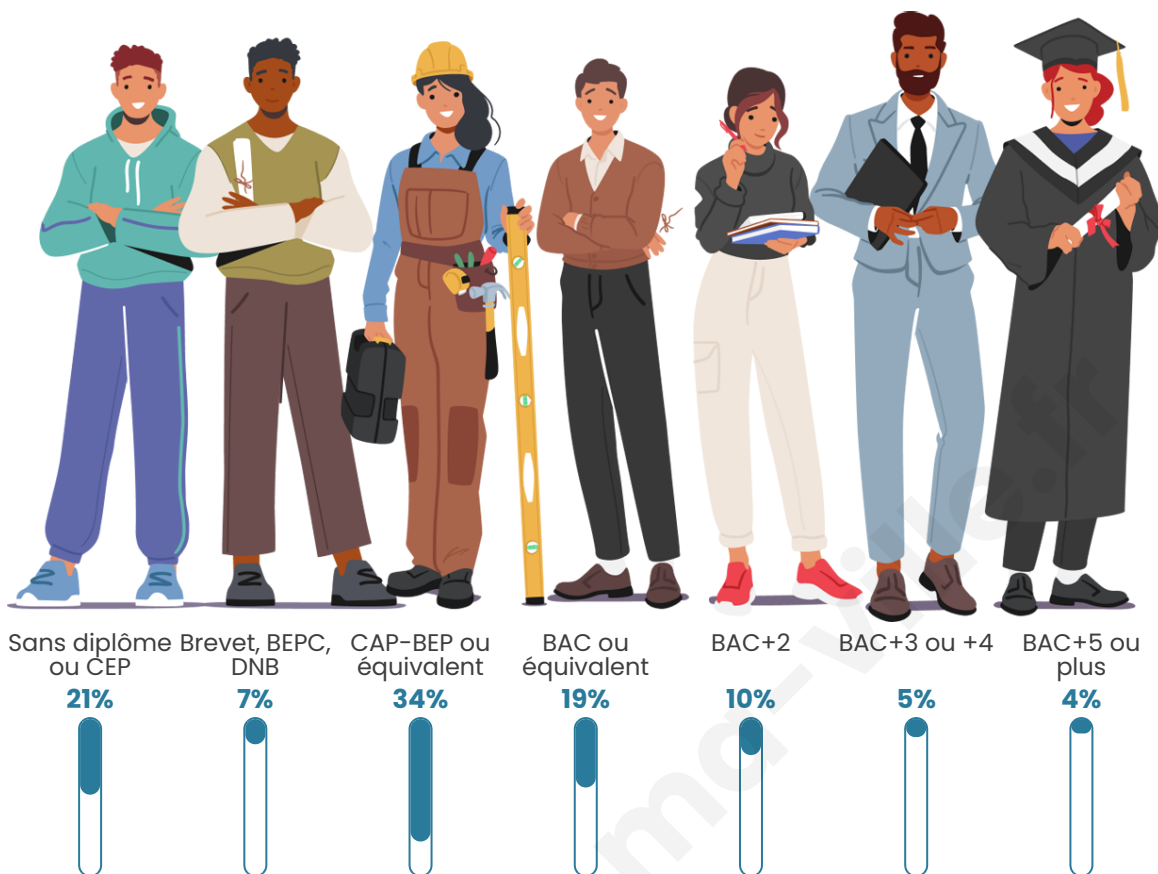

528

Age moyen

39 ans

Pop active

50%

Taux chômage

4.5%

Pop densité

Tranche d'âge

Activité professionnelle

Niveau de diplôme

Composition des ménages

Profils électoraux

Premier tour

	Marine LE PEN	48.40 %
	Emmanuel MACRON	22.12 %
	Jean-Luc MÉLENCHON	11.54 %
	Valérie PÉCRESSÉ	7.05 %
	Éric ZEMMOUR	3.53 %
	Nicolas DUPONT-AIGNAN	2.56 %
	Jean LASSALLE	1.60 %
	Anne HIDALGO	0.96 %
	Philippe POUTOU	0.96 %
	Fabien ROUSSEL	0.64 %
	Yannick JADOT	0.64 %
	Nathalie ARTHAUD	0.00 %