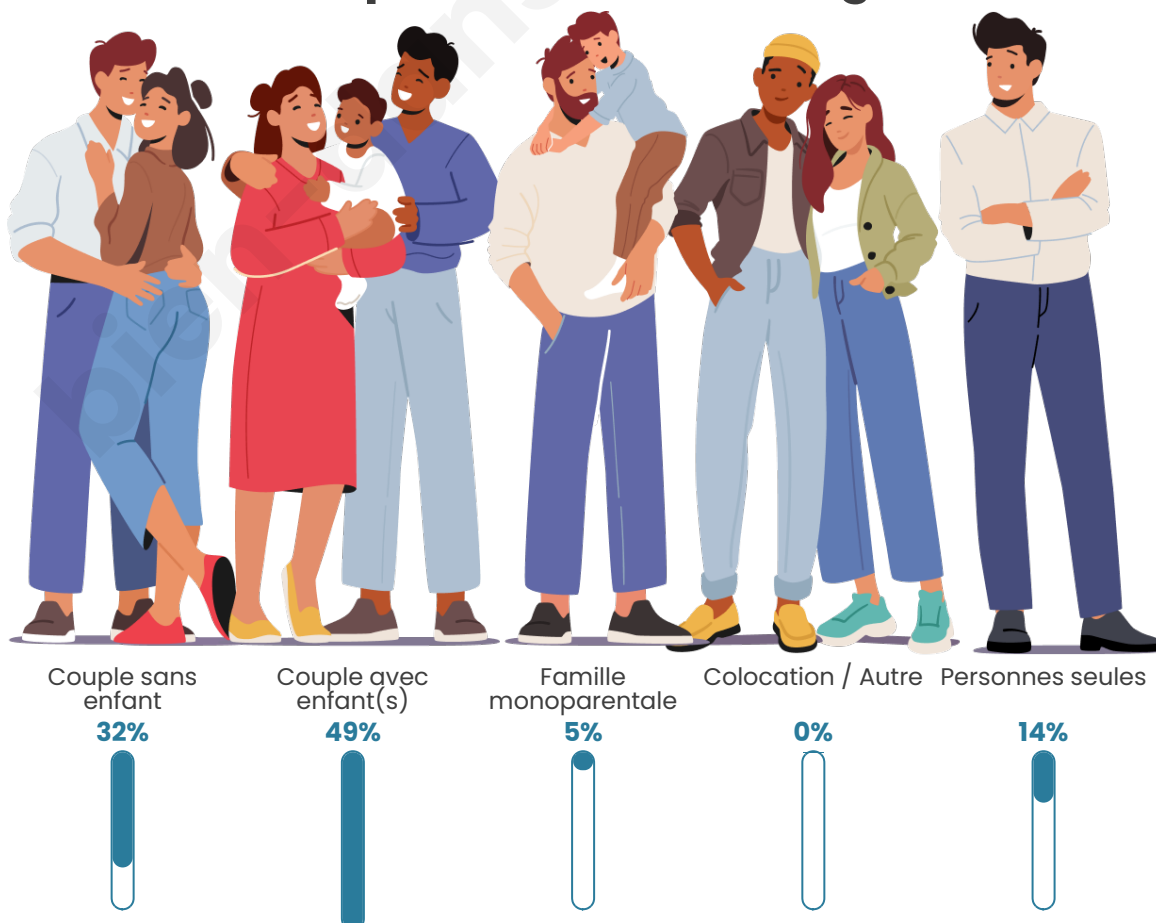

Tranche d'âge

Activité professionnelle

Niveau de diplôme

Composition des ménages

Profils électoraux

Premier tour

	Marine LE PEN	48.40 %
	Emmanuel MACRON	22.12 %
	Jean-Luc MÉLENCHON	11.54 %
	Valérie PÉCRESSÉ	7.05 %
	Éric ZEMMOUR	3.53 %
	Nicolas DUPONT-AIGNAN	2.56 %
	Jean LASSALLE	1.60 %
	Anne HIDALGO	0.96 %
	Philippe POUTOU	0.96 %
	Fabien ROUSSEL	0.64 %
	Yannick JADOT	0.64 %
	Nathalie ARTHAUD	0.00 %