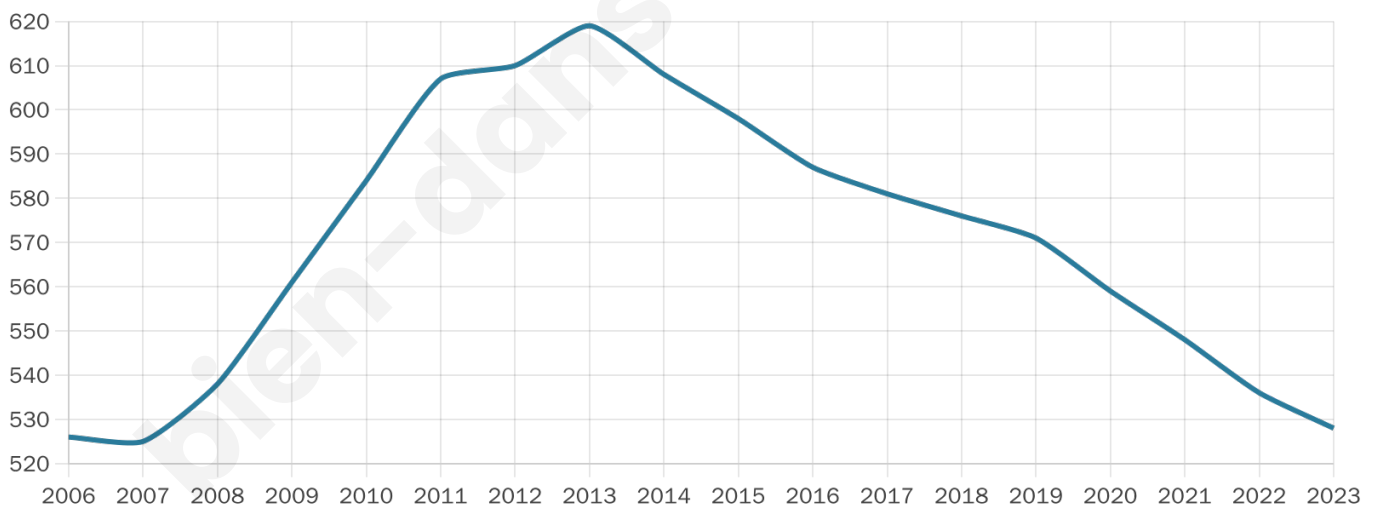

Version web

Ville de Beaumetz-lès-Cambrai

Présenté par

BIEN dans ma **VILLE** 

Sommaire

Situation géographique	3
Statistiques sur la population	4
Evolution du nombre d'habitants	4
Tranche d'âge	5
0-14 ans	5
15-29 ans	5
30-44 ans	5
45-59 ans	5
60-74 ans	5
75-89 ans	5
90 ans et +	5
Activité professionnelle	5
Agriculteurs	5
Artisans, Commerçants	5
Cadres et sup.	5
Professions intermédiaires	5
Employé	5
Ouvrier	5
Retraité	5
Autres	5
Niveau de diplôme	6
Sans diplôme ou CEP	6
Brevet, BEPC, DNB	6
CAP-BEP ou équivalent	6
BAC ou équivalent	6
BAC+2	6
BAC+3 ou +4	6
BAC+5 ou plus	6
Composition des ménages	6
Couple sans enfant	6
Couple avec enfant(s)	6
Famille monoparentale	6
Colocation / Autre	6
Personnes seules	6
Profils électoraux	7
Premier tour	7
Sécurité	8
Evolution du nombre d'infractions	8
Pour comparer	9
Services à la population	10
Commerce	10
Éducation	10
Villes autour de Beaumetz-lès-Cambrai	11

528

Age moyen

39 ans

Pop active

50%

Taux chômage

4.5%

Pop densité

59 h/km²

Revenu moyen

21 490 €/an

Evolution du nombre d'habitants

Sources : Institut national de la statistique et des études économiques (insee) selon Les dernières parutions officielles de 2024 portant sur les années 2020, 2021 et 2022.