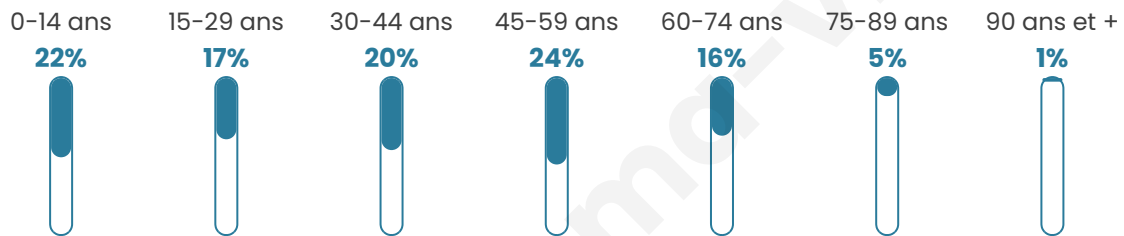

528

Age moyen

39 ans

Pop active

50%

Taux chômage

4.5%

Pop densité

59 h/km²

Revenu moyen

21 490 €/an

Evolution du nombre d'habitants

Sources : Institut national de la statistique et des études économiques (insee) selon Les dernières parutions officielles de 2024 portant sur les années 2020, 2021 et 2022.

Tranche d'âge

Activité professionnelle

Niveau de diplôme

Composition des ménages

Profils électoraux

Premier tour

	Marine LE PEN	48.40 %
	Emmanuel MACRON	22.12 %
	Jean-Luc MÉLENCHON	11.54 %
	Valérie PÉCRESSÉ	7.05 %
	Éric ZEMMOUR	3.53 %
	Nicolas DUPONT-AIGNAN	2.56 %
	Jean LASSALLE	1.60 %
	Anne HIDALGO	0.96 %
	Philippe POUTOU	0.96 %
	Fabien ROUSSEL	0.64 %
	Yannick JADOT	0.64 %
	Nathalie ARTHAUD	0.00 %

418 inscrits

Participation : 75.84%

Votes blancs : 0.95%

Votes nuls : 0.63%

Second tour

	Emmanuel MACRON	33,33 %
	Marine LE PEN	66,67 %

419 inscrits

Participation : 77.8%