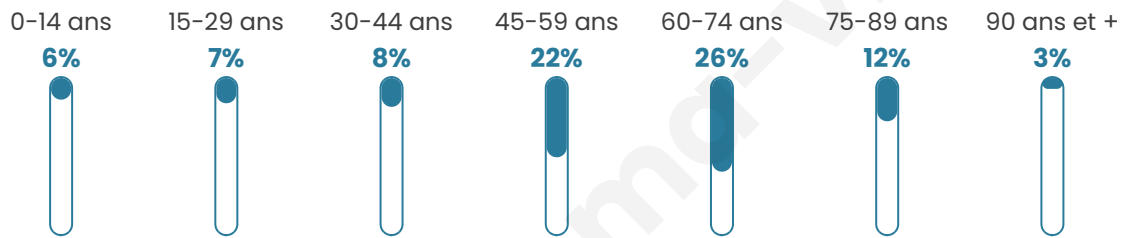

# Statistiques sur la population

Nombre d'habitants

**235**

Age moyen

**55 ans**

Pop active

**28.5%**

Taux chômage

**5%**

Pop densité

**24 h/km<sup>2</sup>**

Revenu moyen

**19 360 €/an**

## Evolution du nombre d'habitants

Sources : Institut national de la statistique et des études économiques (insee) selon Les dernières parutions officielles de 2024 portant sur les années 2020, 2021 et 2022.

## Tranche d'âge