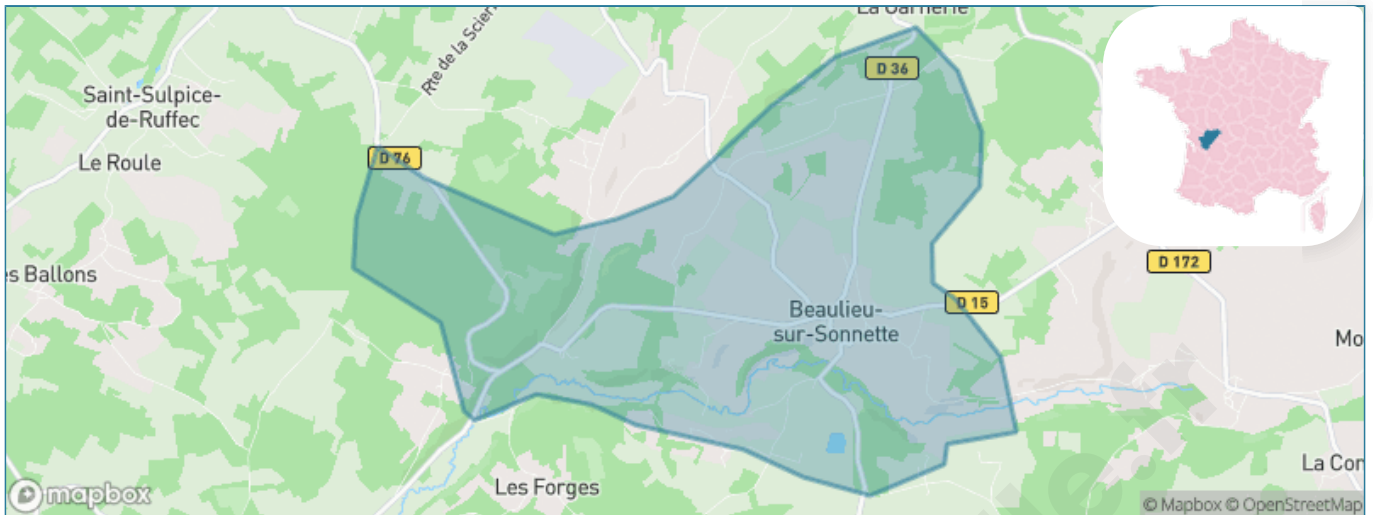

# Ville de Beaulieu-sur-Sonnette

Présenté par

# Sommaire

Situation géographique .....	3
Statistiques sur la population .....	4
Evolution du nombre d'habitants .....	4
Tranche d'âge .....	5
0-14 ans .....	5
15-29 ans .....	5
30-44 ans .....	5
45-59 ans .....	5
60-74 ans .....	5
75-89 ans .....	5
90 ans et + .....	5
Activité professionnelle .....	5
Agriculteurs .....	5
Artisans, Commerçants .....	5
Cadres et sup. ....	5
Professions intermédiaires .....	5
Employé .....	5
Ouvrier .....	5
Retraité .....	5
Autres .....	5
Niveau de diplôme .....	6
Sans diplôme ou CEP .....	6
Brevet, BEPC, DNB .....	6
CAP-BEP ou équivalent .....	6
BAC ou équivalent .....	6
BAC+2 .....	6
BAC+3 ou +4 .....	6
BAC+5 ou plus .....	6
Composition des ménages .....	6
Couple sans enfant .....	6
Couple avec enfant(s) .....	6
Famille monoparentale .....	6
Colocation / Autre .....	6
Personnes seules .....	6
Profils électoraux .....	7
Premier tour .....	7
Sécurité .....	8
Evolution du nombre d'infractions .....	8
Pour comparer .....	9
Services à la population .....	10
Commerce .....	10
Éducation .....	10
Villes autour de Beaulieu-sur-Sonnette .....	11

# Situation géographique

## i Informations clés

- **Région** : Nouvelle-Aquitaine
- **Département** : Charente
- **Code postal** : 16450
- **Superficie** : 10 km<sup>2</sup>