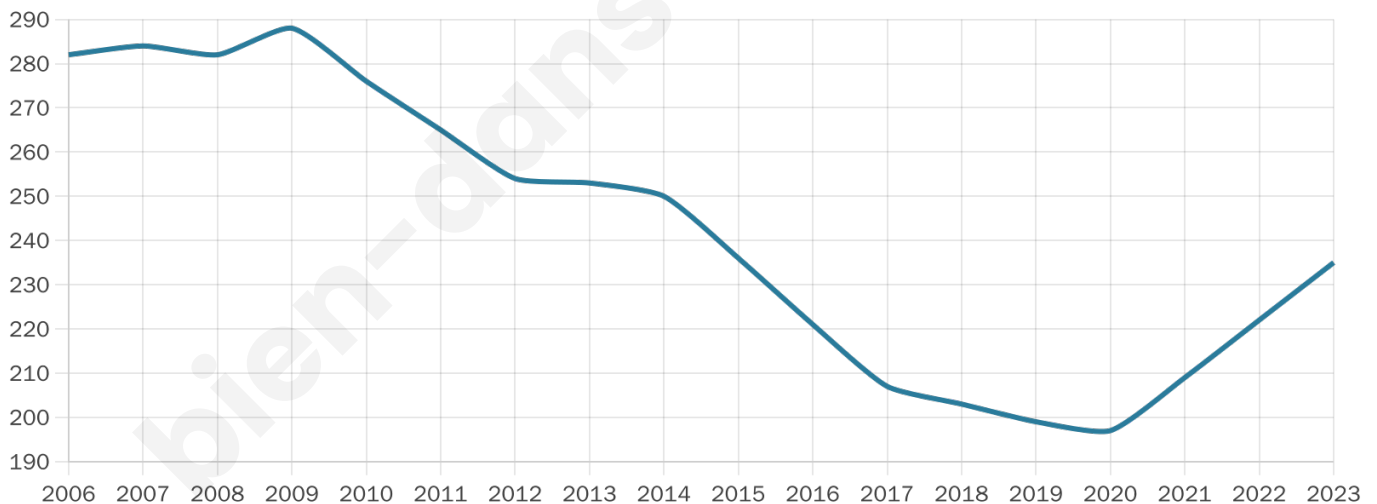

# Statistiques sur la population

Nombre d'habitants

**235**

Age moyen

**55 ans**

Pop active

**28.5%**

Taux chômage

**5%**

Pop densité

**24 h/km<sup>2</sup>**

Revenu moyen

**19 360 €/an**

## Evolution du nombre d'habitants

Sources : Institut national de la statistique et des études économiques (insee) selon Les dernières parutions officielles de 2024 portant sur les années 2020, 2021 et 2022.