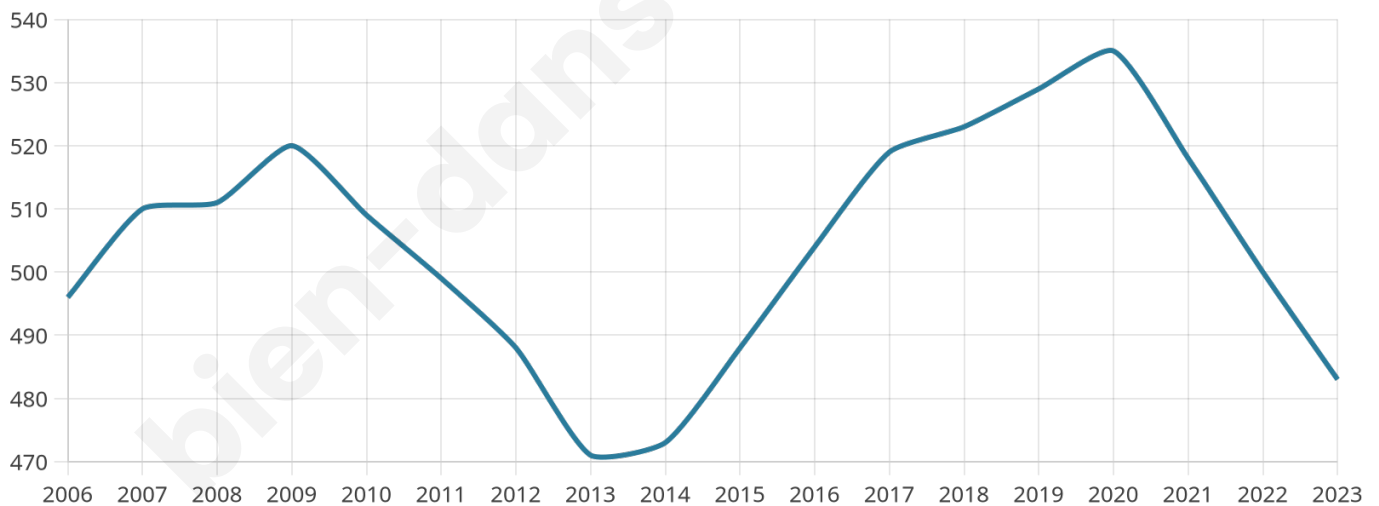

483

Age moyen

33 ans

Pop active

56.1%

Taux chômage

3.6%

Pop densité

25 h/km²

Revenu moyen

22 640 €/an

Evolution du nombre d'habitants

Sources : Institut national de la statistique et des études économiques (insee) selon Les dernières parutions officielles de 2024 portant sur les années 2020, 2021 et 2022.