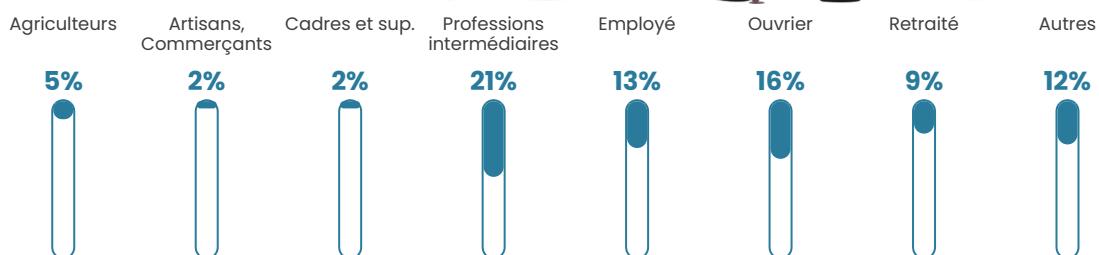

25 h/km²

Revenu moyen

22 640 €/an

Evolution du nombre d'habitants

Sources : Institut national de la statistique et des études économiques (insee) selon Les dernières parutions officielles de 2024 portant sur les années 2020, 2021 et 2022.

Tranche d'âge

Activité professionnelle

Niveau de diplôme

Composition des ménages

Profils électoraux

Premier tour

	Emmanuel MACRON	40.99 %
	Marine LE PEN	22.26 %
	Jean-Luc MÉLENCHON	10.95 %
	Éric ZEMMOUR	6.36 %
	Yannick JADOT	4.95 %
	Jean LASSALLE	3.53 %
	Fabien ROUSSEL	3.18 %
	Nicolas DUPONT- AIGNAN	3.18 %
	Valérie PÉCRESSE	2.83 %
	Anne HIDALGO	1.41 %
	Philippe POUTOU	0.35 %
	Nathalie ARTHAUD	0.00 %