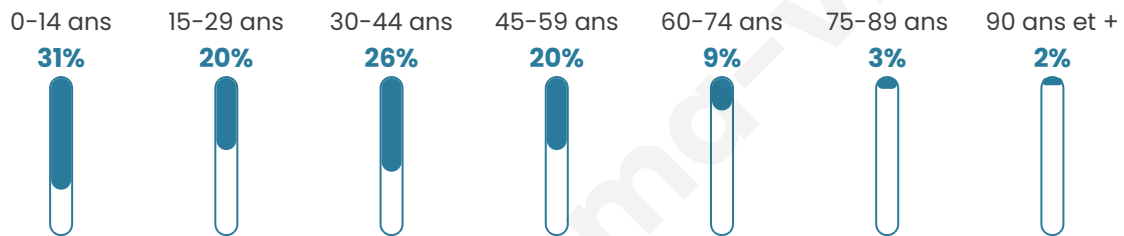

483

Age moyen

33 ans

Pop active

56.1%

Taux chômage

3.6%

Pop densité

25 h/km²

Revenu moyen

22 640 €/an

Evolution du nombre d'habitants

Sources : Institut national de la statistique et des études économiques (insee) selon Les dernières parutions officielles de 2024 portant sur les années 2020, 2021 et 2022.

Tranche d'âge

Activité professionnelle

Niveau de diplôme

Composition des ménages

Profils électoraux

Premier tour

	Emmanuel MACRON	40.99 %
	Marine LE PEN	22.26 %
	Jean-Luc MÉLENCHON	10.95 %
	Éric ZEMMOUR	6.36 %
	Yannick JADOT	4.95 %
	Jean LASSALLE	3.53 %
	Fabien ROUSSEL	3.18 %
	Nicolas DUPONT- AIGNAN	3.18 %
	Valérie PÉCRESSE	2.83 %
	Anne HIDALGO	1.41 %
	Philippe POUTOU	0.35 %
	Nathalie ARTHAUD	0.00 %