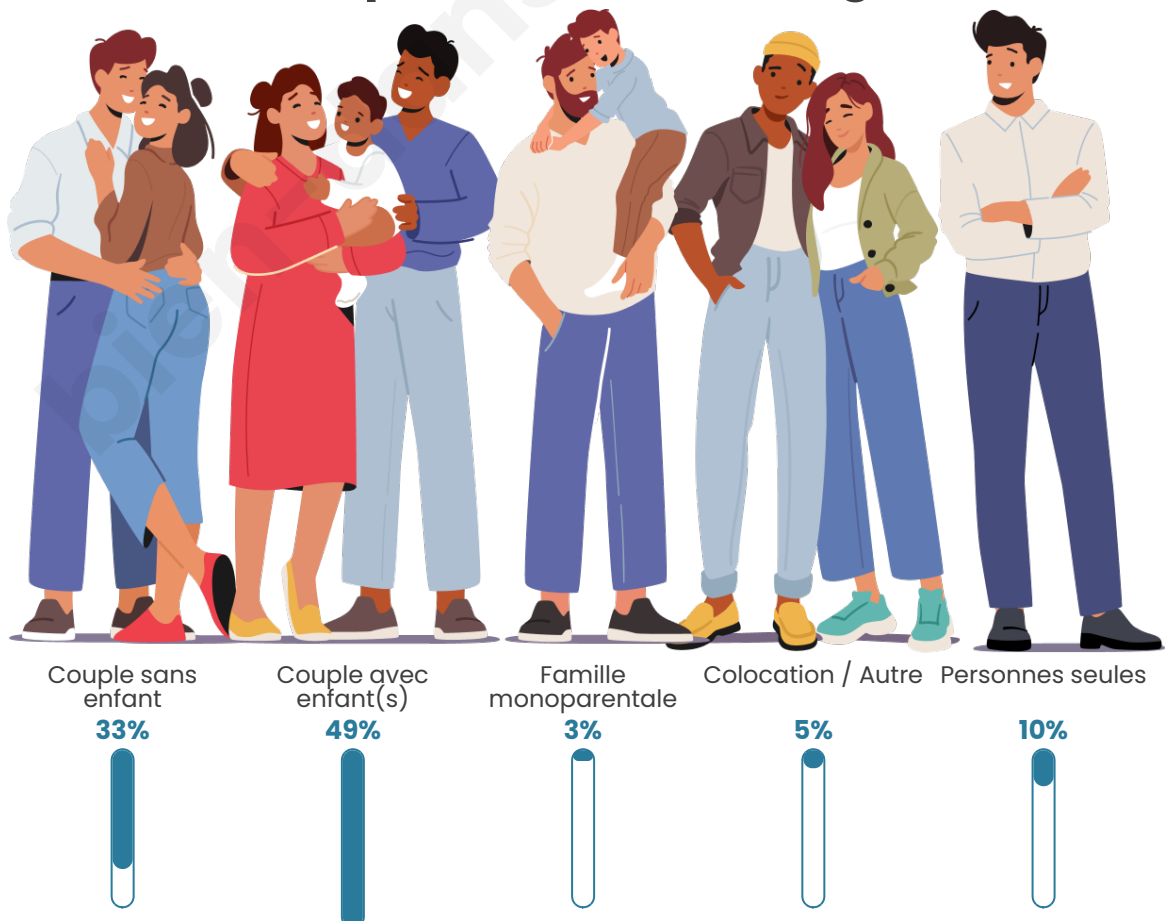

Tranche d'âge

Activité professionnelle

Niveau de diplôme

Composition des ménages

Profils électoraux

Premier tour

	Emmanuel MACRON	40.99 %
	Marine LE PEN	22.26 %
	Jean-Luc MÉLENCHON	10.95 %
	Éric ZEMMOUR	6.36 %
	Yannick JADOT	4.95 %
	Jean LASSALLE	3.53 %
	Fabien ROUSSEL	3.18 %
	Nicolas DUPONT- AIGNAN	3.18 %
	Valérie PÉCRESSE	2.83 %
	Anne HIDALGO	1.41 %
	Philippe POUTOU	0.35 %
	Nathalie ARTHAUD	0.00 %