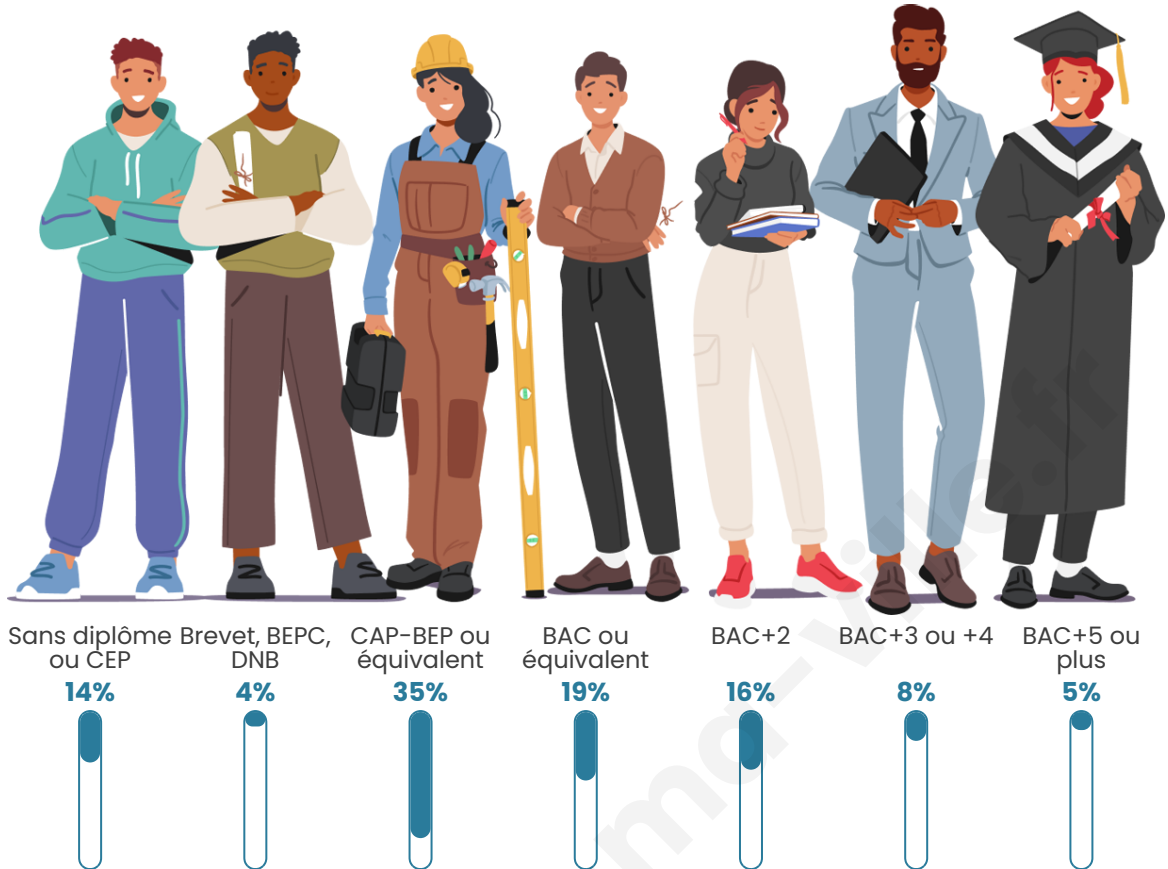

483

Age moyen

33 ans

Pop active

56.1%

Taux chômage

3.6%

Pop densité

Tranche d'âge

Activité professionnelle

Niveau de diplôme

Composition des ménages

Profils électoraux

Premier tour

	Emmanuel MACRON	40.99 %
	Marine LE PEN	22.26 %
	Jean-Luc MÉLENCHON	10.95 %
	Éric ZEMMOUR	6.36 %
	Yannick JADOT	4.95 %
	Jean LASSALLE	3.53 %
	Fabien ROUSSEL	3.18 %
	Nicolas DUPONT- AIGNAN	3.18 %
	Valérie PÉCRESSE	2.83 %
	Anne HIDALGO	1.41 %
	Philippe POUTOU	0.35 %
	Nathalie ARTHAUD	0.00 %