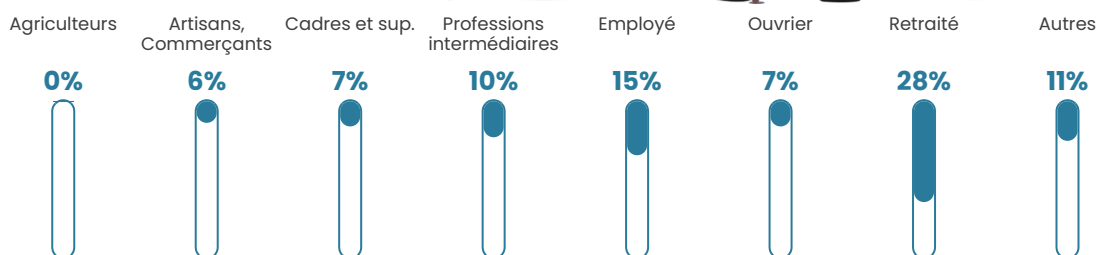

Taux chômage

6.1%

Pop densité

3 874 h/km²

Revenu moyen

23 880 €/an

Evolution du nombre d'habitants

Sources : Institut national de la statistique et des études économiques (insee) selon Les dernières parutions officielles de 2024 portant sur les années 2020, 2021 et 2022.

Tranche d'âge

Activité professionnelle

Niveau de diplôme

Composition des ménages

Profils électoraux

Premier tour

	Marine LE PEN	28.67 %
	Emmanuel MACRON	27.38 %
	Éric ZEMMOUR	18.30 %
	Jean-Luc MÉLENCHON	8.03 %
	Valérie PÉCRESE	6.78 %
	Yannick JADOT	3.34 %
	Nicolas DUPONT-AIGNAN	2.96 %
	Jean LASSALLE	2.39 %
	Fabien ROUSSEL	0.76 %
	Anne HIDALGO	0.62 %
	Nathalie ARTHAUD	0.43 %
	Philippe POUTOU	0.33 %