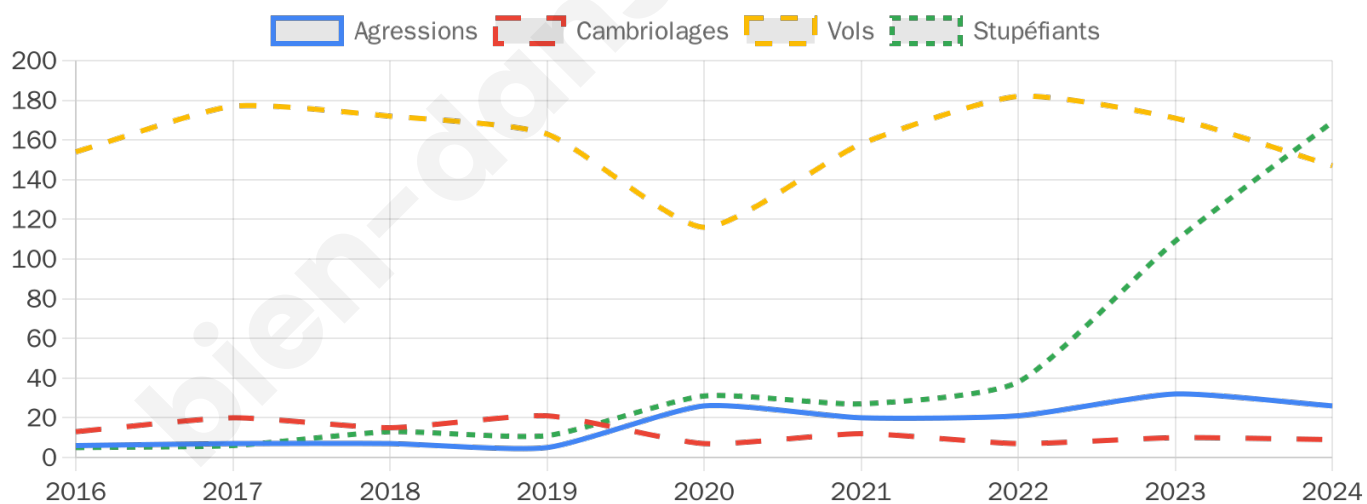

2 754 inscrits

Participation : 77.23%

Votes blancs : 0.89%

Votes nuls : 0.71%

Second tour

	Emmanuel MACRON	47,68 %
	Marine LE PEN	52,32 %

2 755 inscrits

Participation : 77.5%

Votes blancs : 4.36%

Votes nuls : 1.64%

Sécurité

Agressions physiques / sexuelles

26

Cambriolages

9

Vols / dégradations

147

Stupéfiants

169

Evolution du nombre d'infractions

Pour comparer

(en proportion du nombre d'habitants)

Sources : Bases statistiques communale, départementale et régionale de la délinquance enregistrée par la police et la gendarmerie nationales selon les dernières parutions officielles de 2025 portant sur l'année 2024 ([data.gouv](https://data.gouv.fr)).