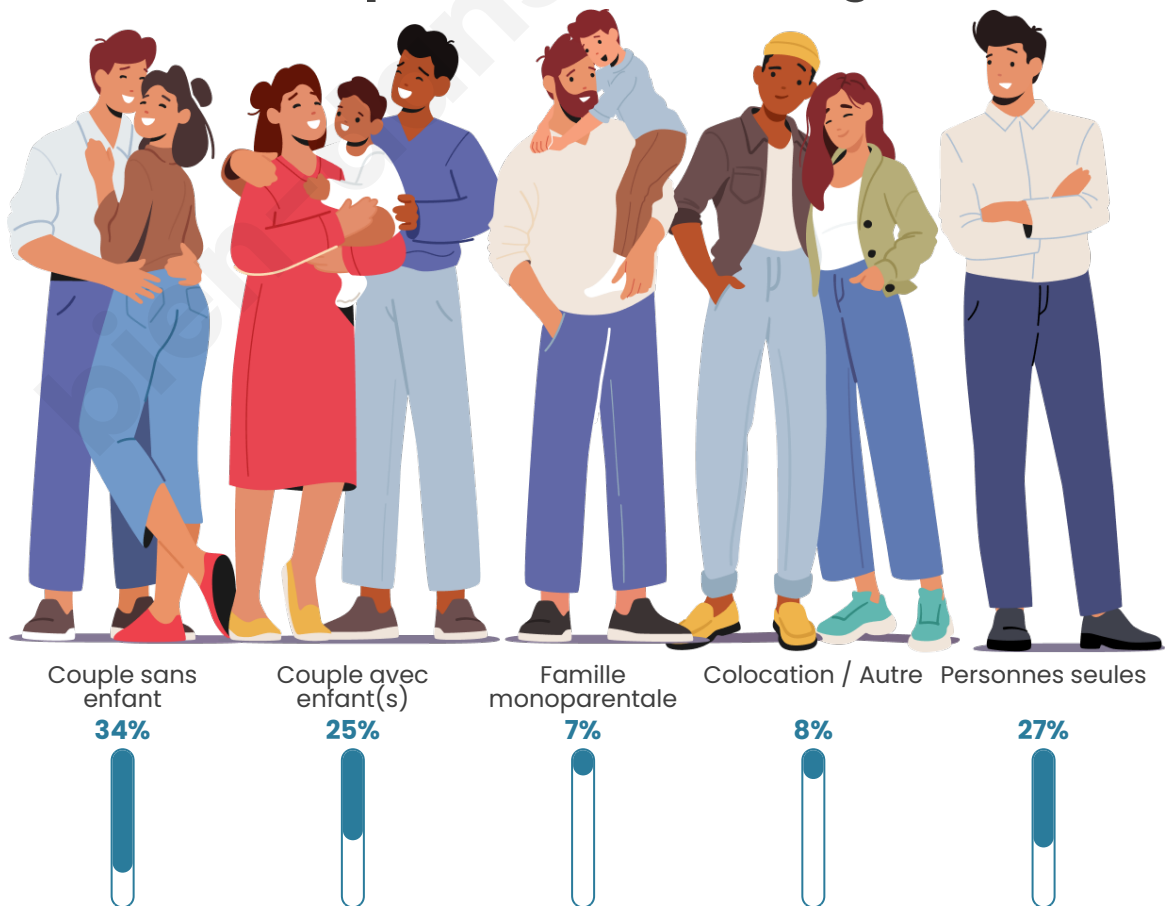

Tranche d'âge

Activité professionnelle

Niveau de diplôme

Composition des ménages

Profils électoraux

Premier tour

	Marine LE PEN	28.67 %
	Emmanuel MACRON	27.38 %
	Éric ZEMMOUR	18.30 %
	Jean-Luc MÉLENCHON	8.03 %
	Valérie PÉCRESE	6.78 %
	Yannick JADOT	3.34 %
	Nicolas DUPONT-AIGNAN	2.96 %
	Jean LASSALLE	2.39 %
	Fabien ROUSSEL	0.76 %
	Anne HIDALGO	0.62 %
	Nathalie ARTHAUD	0.43 %
	Philippe POUTOU	0.33 %