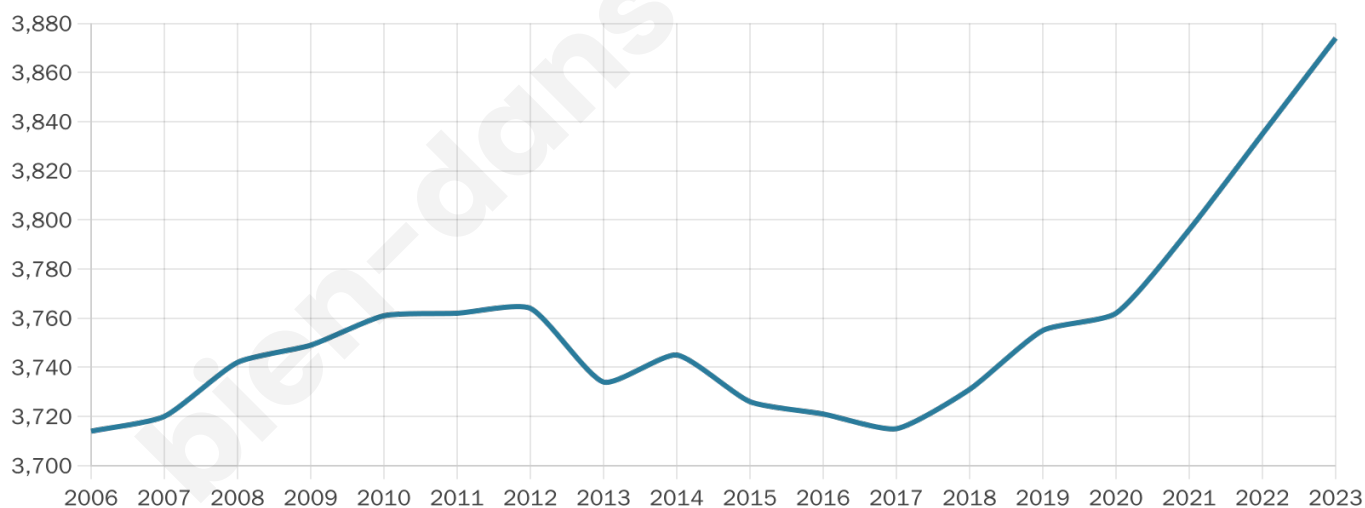

Taux chômage

6.1%

Pop densité

3 874 h/km²

Revenu moyen

23 880 €/an

Evolution du nombre d'habitants

Sources : Institut national de la statistique et des études économiques (insee) selon Les dernières parutions officielles de 2024 portant sur les années 2020, 2021 et 2022.

Tranche d'âge

Activité professionnelle

Niveau de diplôme

Composition des ménages

Profils électoraux

Premier tour

	Marine LE PEN	28.67 %
	Emmanuel MACRON	27.38 %
	Éric ZEMMOUR	18.30 %
	Jean-Luc MÉLENCHON	8.03 %
	Valérie PÉCRESE	6.78 %
	Yannick JADOT	3.34 %
	Nicolas DUPONT-AIGNAN	2.96 %
	Jean LASSALLE	2.39 %
	Fabien ROUSSEL	0.76 %
	Anne HIDALGO	0.62 %
	Nathalie ARTHAUD	0.43 %
	Philippe POUTOU	0.33 %