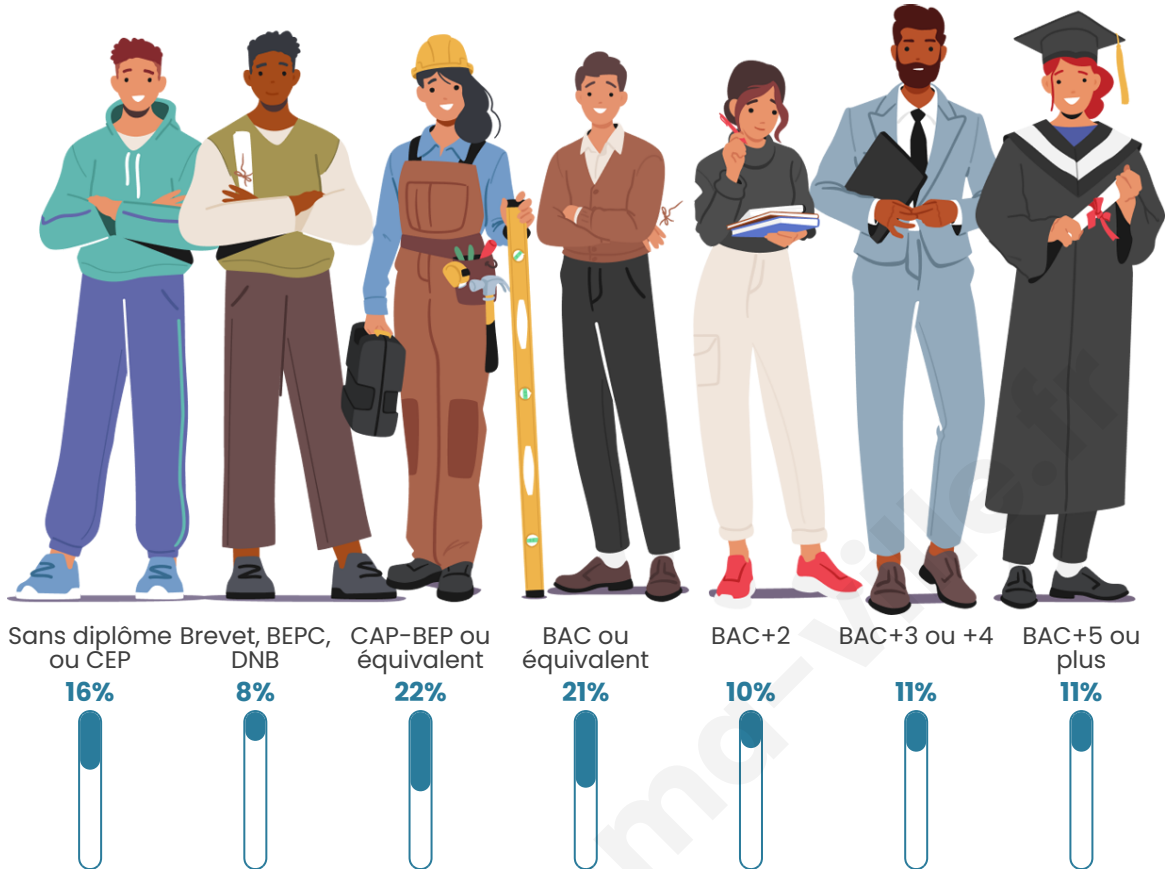

Taux chômage

6.1%

Pop densité

3 874 h/km²

Revenu moyen

23 880 €/an

Evolution du nombre d'habitants

Sources : Institut national de la statistique et des études économiques (insee) selon Les dernières parutions officielles de 2024 portant sur les années 2020, 2021 et 2022.

Tranche d'âge

Activité professionnelle

Niveau de diplôme

Composition des ménages

Profils électoraux

Premier tour

	Marine LE PEN	28.67 %
	Emmanuel MACRON	27.38 %
	Éric ZEMMOUR	18.30 %
	Jean-Luc MÉLENCHON	8.03 %
	Valérie PÉCRESE	6.78 %
	Yannick JADOT	3.34 %
	Nicolas DUPONT-AIGNAN	2.96 %
	Jean LASSALLE	2.39 %
	Fabien ROUSSEL	0.76 %
	Anne HIDALGO	0.62 %
	Nathalie ARTHAUD	0.43 %
	Philippe POUTOU	0.33 %