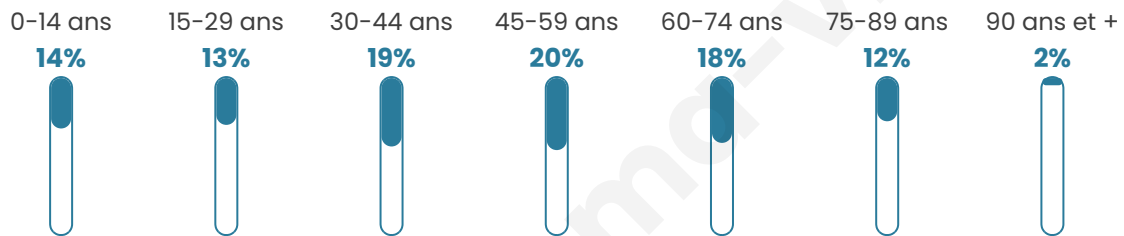

Taux chômage

6.1%

Pop densité

3 874 h/km²

Revenu moyen

23 880 €/an

Evolution du nombre d'habitants

Sources : Institut national de la statistique et des études économiques (insee) selon Les dernières parutions officielles de 2024 portant sur les années 2020, 2021 et 2022.

Tranche d'âge

Activité professionnelle

Niveau de diplôme

Composition des ménages

Profils électoraux

Premier tour

	Marine LE PEN	28.67 %
	Emmanuel MACRON	27.38 %
	Éric ZEMMOUR	18.30 %
	Jean-Luc MÉLENCHON	8.03 %
	Valérie PÉCRESE	6.78 %
	Yannick JADOT	3.34 %
	Nicolas DUPONT-AIGNAN	2.96 %
	Jean LASSALLE	2.39 %
	Fabien ROUSSEL	0.76 %
	Anne HIDALGO	0.62 %
	Nathalie ARTHAUD	0.43 %
	Philippe POUTOU	0.33 %

2 754 inscrits

Participation : 77.23%

Votes blancs : 0.89%

Votes nuls : 0.71%

Second tour

	Emmanuel MACRON	47,68 %
	Marine LE PEN	52,32 %

2 755 inscrits

Participation : 77.5%