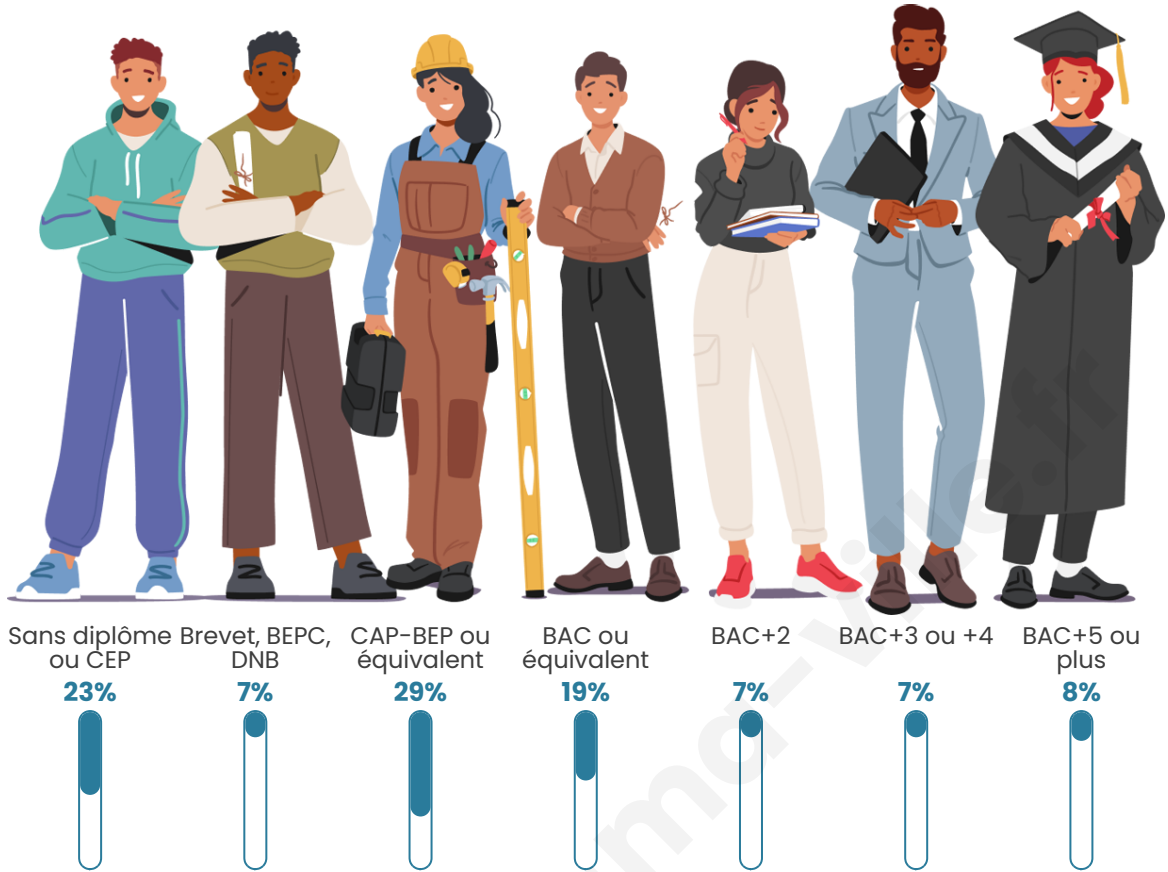

Tranche d'âge

Activité professionnelle

Niveau de diplôme

Composition des ménages

Profils électoraux

Premier tour

	Emmanuel MACRON	29.31 %
	Marine LE PEN	17.11 %
	Jean-Luc MÉLENCHON	15.01 %
	Jean LASSALLE	8.27 %
	Valérie PÉCRESSÉ	8.13 %
	Éric ZEMMOUR	7.15 %
	Fabien ROUSSEL	5.89 %
	Yannick JADOT	4.07 %
	Anne HIDALGO	2.38 %
	Nicolas DUPONT- AIGNAN	0.98 %
	Nathalie ARTHAUD	0.84 %
	Philippe POUTOU	0.84 %