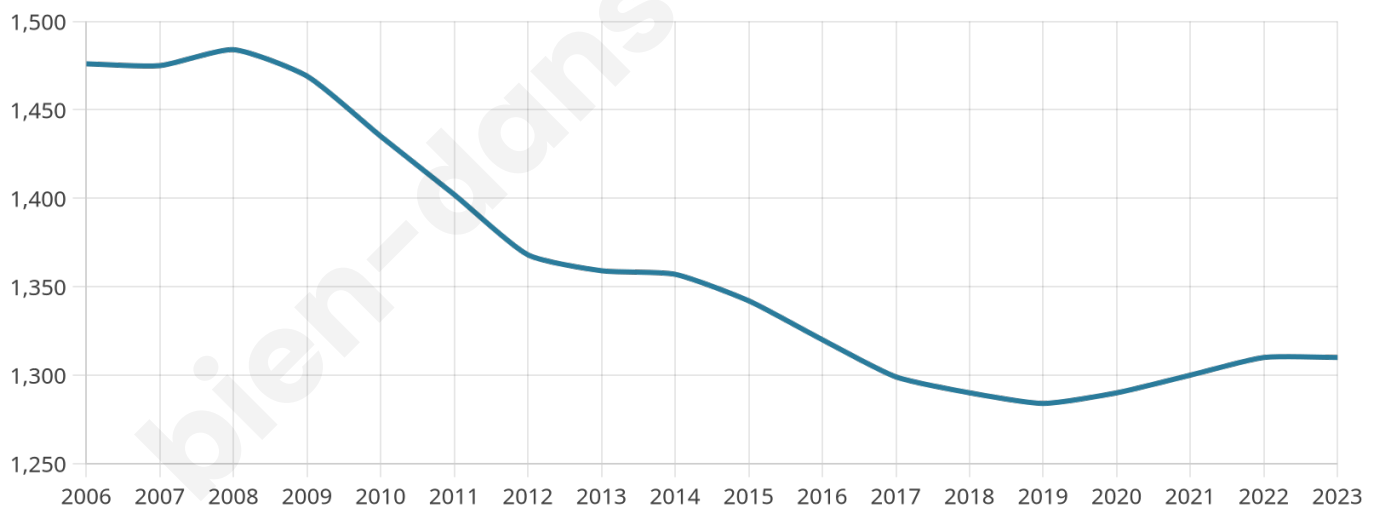

Version web

Ville de Beaulieu-sur-Dordogne

Présenté par

BIEN dans ma **VILLE** 

Sommaire

Situation géographique	3
Statistiques sur la population	4
Evolution du nombre d'habitants	4
Tranche d'âge	5
0-14 ans	5
15-29 ans	5
30-44 ans	5
45-59 ans	5
60-74 ans	5
75-89 ans	5
90 ans et +	5
Activité professionnelle	5
Agriculteurs	5
Artisans, Commerçants	5
Cadres et sup.	5
Professions intermédiaires	5
Employé	5
Ouvrier	5
Retraité	5
Autres	5
Niveau de diplôme	6
Sans diplôme ou CEP	6
Brevet, BEPC, DNB	6
CAP-BEP ou équivalent	6
BAC ou équivalent	6
BAC+2	6
BAC+3 ou +4	6
BAC+5 ou plus	6
Composition des ménages	6
Couple sans enfant	6
Couple avec enfant(s)	6
Famille monoparentale	6
Colocation / Autre	6
Personnes seules	6
Profils électoraux	7
Premier tour	7
Sécurité	8
Evolution du nombre d'infractions	8
Pour comparer	9
Services à la population	10
Commerce	10
Éducation	10
Villes autour de Beaulieu-sur-Dordogne	11

1 310

Age moyen

54 ans

Pop active

36.3%

Taux chômage

9.6%

Pop densité

82 h/km²

Revenu moyen

21 120 €/an

Evolution du nombre d'habitants

Sources : Institut national de la statistique et des études économiques (insee) selon Les dernières parutions officielles de 2024 portant sur les années 2020, 2021 et 2022.