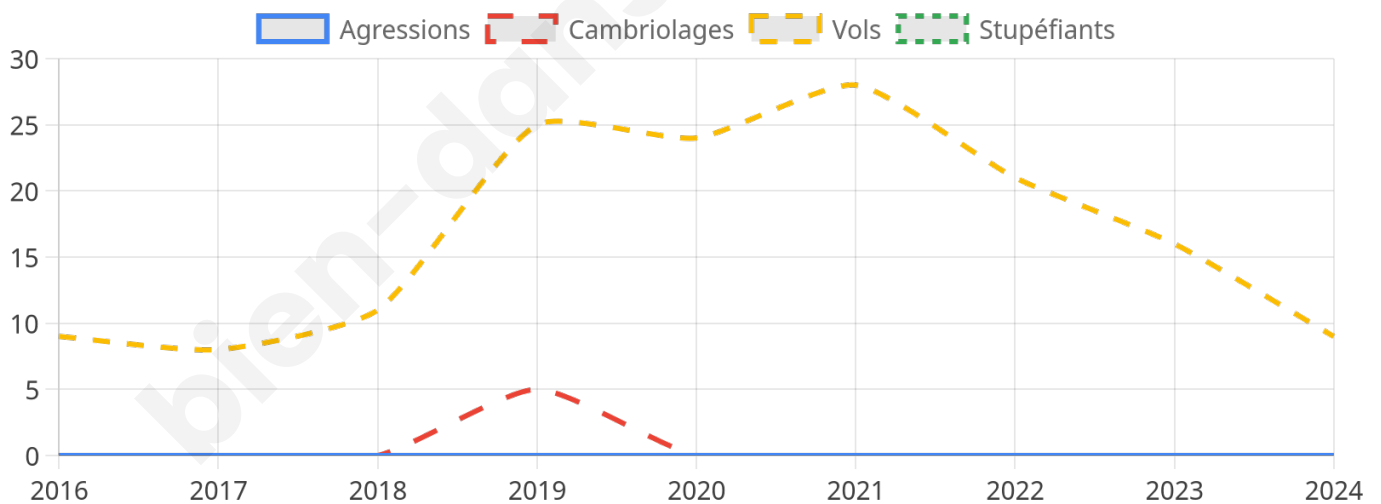

Sécurité

Agressions physiques / sexuelles

0

Cambriolages

0

Vols / dégradations

9

Stupéfiants

0

Evolution du nombre d'infractions