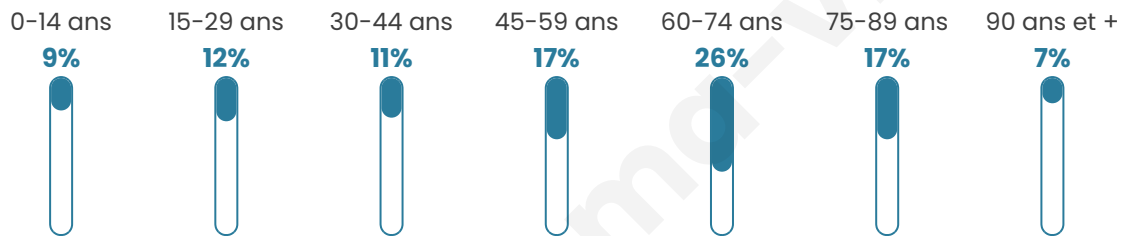

1 310

Age moyen

54 ans

Pop active

36.3%

Taux chômage

9.6%

Pop densité

82 h/km²

Revenu moyen

21 120 €/an

Evolution du nombre d'habitants

Sources : Institut national de la statistique et des études économiques (insee) selon Les dernières parutions officielles de 2024 portant sur les années 2020, 2021 et 2022.

Tranche d'âge

Activité professionnelle

Niveau de diplôme

Composition des ménages

Profils électoraux

Premier tour

	Emmanuel MACRON	29.31 %
	Marine LE PEN	17.11 %
	Jean-Luc MÉLENCHON	15.01 %
	Jean LASSALLE	8.27 %
	Valérie PÉCRESSÉ	8.13 %
	Éric ZEMMOUR	7.15 %
	Fabien ROUSSEL	5.89 %
	Yannick JADOT	4.07 %
	Anne HIDALGO	2.38 %
	Nicolas DUPONT- AIGNAN	0.98 %
	Nathalie ARTHAUD	0.84 %
	Philippe POUTOU	0.84 %

928 inscrits

Participation : 78.34%

Votes blancs : 1.38%

Votes nuls : 0.55%

Second tour

	Emmanuel MACRON	63,35 %
	Marine LE PEN	36,65 %

927 inscrits

Participation : 77.67%