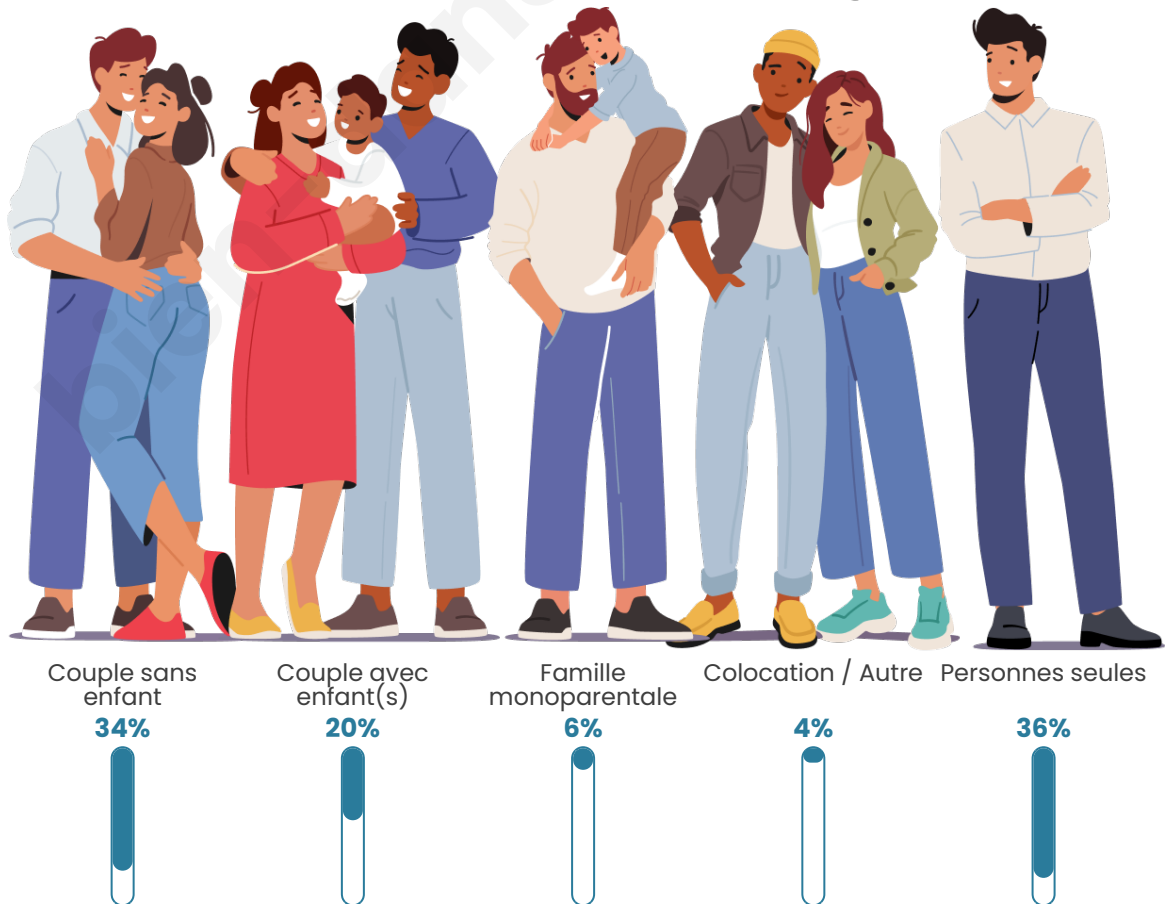

Tranche d'âge

Activité professionnelle

Niveau de diplôme

Composition des ménages

Profils électoraux

Premier tour

	Emmanuel MACRON	29.31 %
	Marine LE PEN	17.11 %
	Jean-Luc MÉLENCHON	15.01 %
	Jean LASSALLE	8.27 %
	Valérie PÉCRESSÉ	8.13 %
	Éric ZEMMOUR	7.15 %
	Fabien ROUSSEL	5.89 %
	Yannick JADOT	4.07 %
	Anne HIDALGO	2.38 %
	Nicolas DUPONT- AIGNAN	0.98 %
	Nathalie ARTHAUD	0.84 %
	Philippe POUTOU	0.84 %