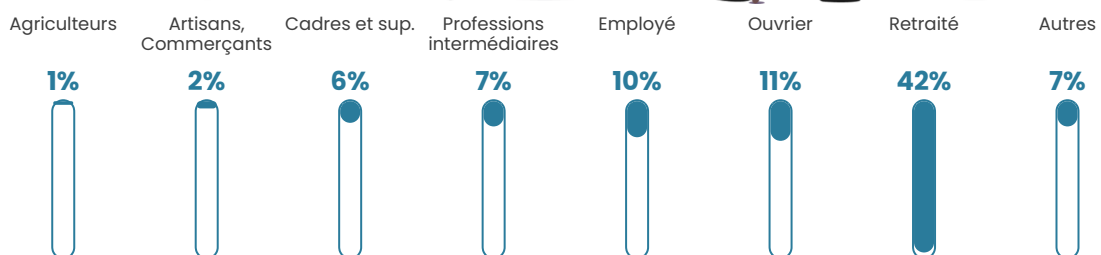

82 h/km²

Revenu moyen

21 120 €/an

Evolution du nombre d'habitants

Sources : Institut national de la statistique et des études économiques (insee) selon Les dernières parutions officielles de 2024 portant sur les années 2020, 2021 et 2022.

Tranche d'âge

Activité professionnelle

Niveau de diplôme

Composition des ménages

Profils électoraux

Premier tour

	Emmanuel MACRON	29.31 %
	Marine LE PEN	17.11 %
	Jean-Luc MÉLENCHON	15.01 %
	Jean LASSALLE	8.27 %
	Valérie PÉCRESSÉ	8.13 %
	Éric ZEMMOUR	7.15 %
	Fabien ROUSSEL	5.89 %
	Yannick JADOT	4.07 %
	Anne HIDALGO	2.38 %
	Nicolas DUPONT- AIGNAN	0.98 %
	Nathalie ARTHAUD	0.84 %
	Philippe POUTOU	0.84 %