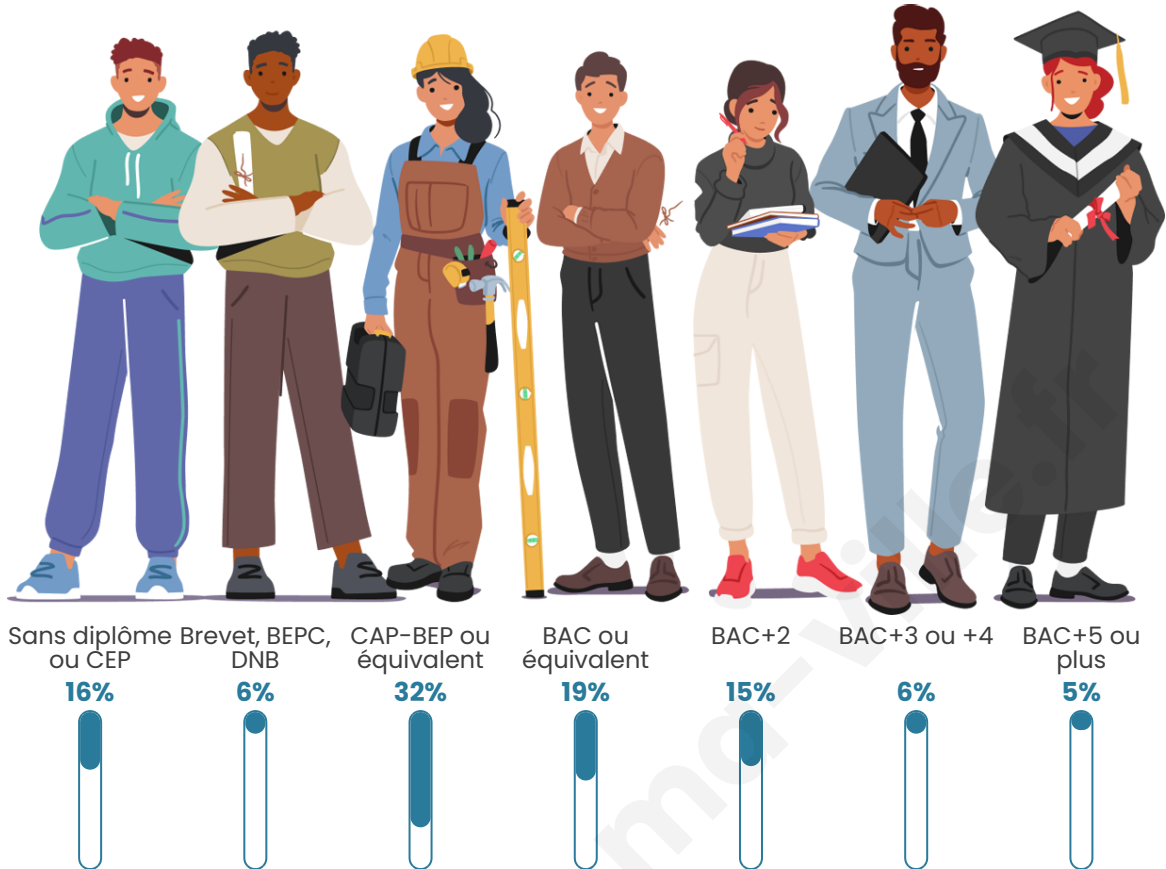

680

Age moyen

42 ans

Pop active

45.7%

Taux chômage

7.7%

Pop densité

Tranche d'âge

Activité professionnelle

Niveau de diplôme

Composition des ménages

Profils électoraux

Premier tour

	Emmanuel MACRON	27.72 %
	Marine LE PEN	23.83 %
	Jean-Luc MÉLENCHON	17.88 %
	Valérie PÉCRESSÉ	7.51 %
	Yannick JADOT	5.70 %
	Jean LASSALLE	4.15 %
	Fabien ROUSSEL	3.89 %
	Nicolas DUPONT- AIGNAN	3.89 %
	Éric ZEMMOUR	2.07 %
	Nathalie ARTHAUD	1.55 %
	Anne HIDALGO	1.04 %
	Philippe POUTOU	0.78 %