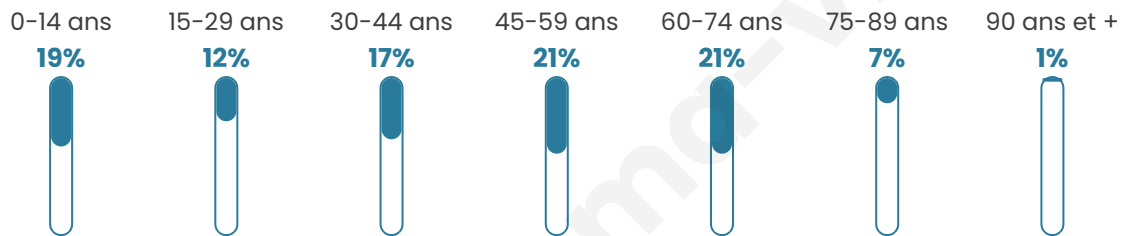

680

Age moyen

42 ans

Pop active

45.7%

Taux chômage

7.7%

Pop densité

26 h/km²

Revenu moyen

20 380 €/an

Evolution du nombre d'habitants

Sources : Institut national de la statistique et des études économiques (insee) selon Les dernières parutions officielles de 2024 portant sur les années 2020, 2021 et 2022.

Tranche d'âge

Activité professionnelle

Niveau de diplôme

Composition des ménages

Profils électoraux

Premier tour

	Emmanuel MACRON	27.72 %
	Marine LE PEN	23.83 %
	Jean-Luc MÉLENCHON	17.88 %
	Valérie PÉCRESSÉ	7.51 %
	Yannick JADOT	5.70 %
	Jean LASSALLE	4.15 %
	Fabien ROUSSEL	3.89 %
	Nicolas DUPONT- AIGNAN	3.89 %
	Éric ZEMMOUR	2.07 %
	Nathalie ARTHAUD	1.55 %
	Anne HIDALGO	1.04 %
	Philippe POUTOU	0.78 %

480 inscrits

Participation : 82.71%

Votes blancs : 1.51%

Votes nuls : 1.26%

Second tour

	Emmanuel MACRON	57,61 %
	Marine LE PEN	42,39 %

480 inscrits

Participation : 80.83%