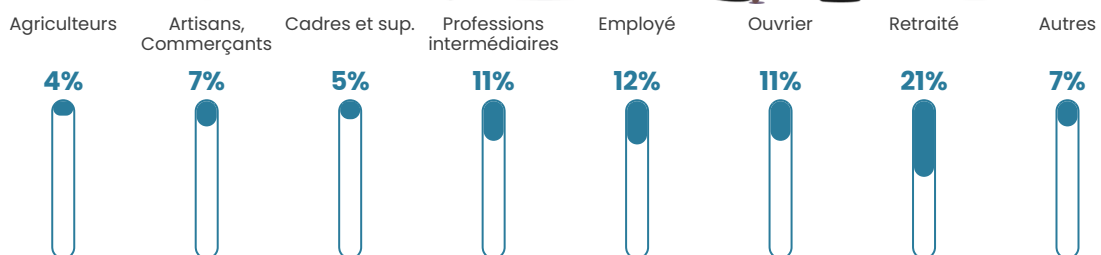

26 h/km²

Revenu moyen

20 380 €/an

Evolution du nombre d'habitants

Sources : Institut national de la statistique et des études économiques (insee) selon Les dernières parutions officielles de 2024 portant sur les années 2020, 2021 et 2022.

Tranche d'âge

Activité professionnelle

Niveau de diplôme

Composition des ménages

Profils électoraux

Premier tour

	Emmanuel MACRON	27.72 %
	Marine LE PEN	23.83 %
	Jean-Luc MÉLENCHON	17.88 %
	Valérie PÉCRESSÉ	7.51 %
	Yannick JADOT	5.70 %
	Jean LASSALLE	4.15 %
	Fabien ROUSSEL	3.89 %
	Nicolas DUPONT- AIGNAN	3.89 %
	Éric ZEMMOUR	2.07 %
	Nathalie ARTHAUD	1.55 %
	Anne HIDALGO	1.04 %
	Philippe POUTOU	0.78 %