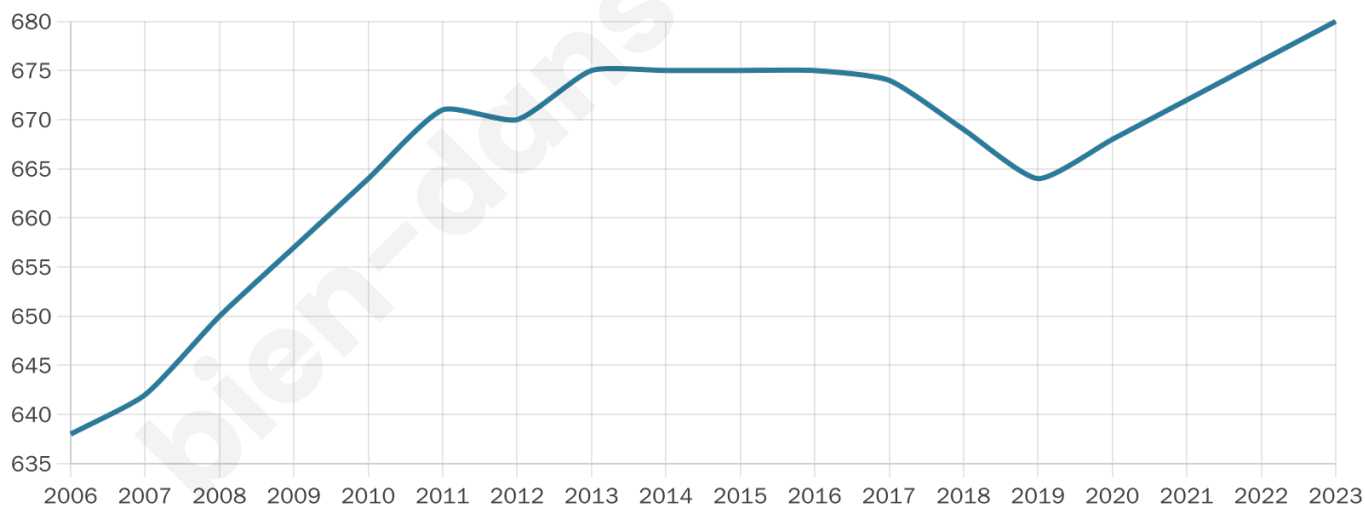

680

Age moyen

42 ans

Pop active

45.7%

Taux chômage

7.7%

Pop densité

26 h/km²

Revenu moyen

20 380 €/an

Evolution du nombre d'habitants

Sources : Institut national de la statistique et des études économiques (insee) selon Les dernières parutions officielles de 2024 portant sur les années 2020, 2021 et 2022.