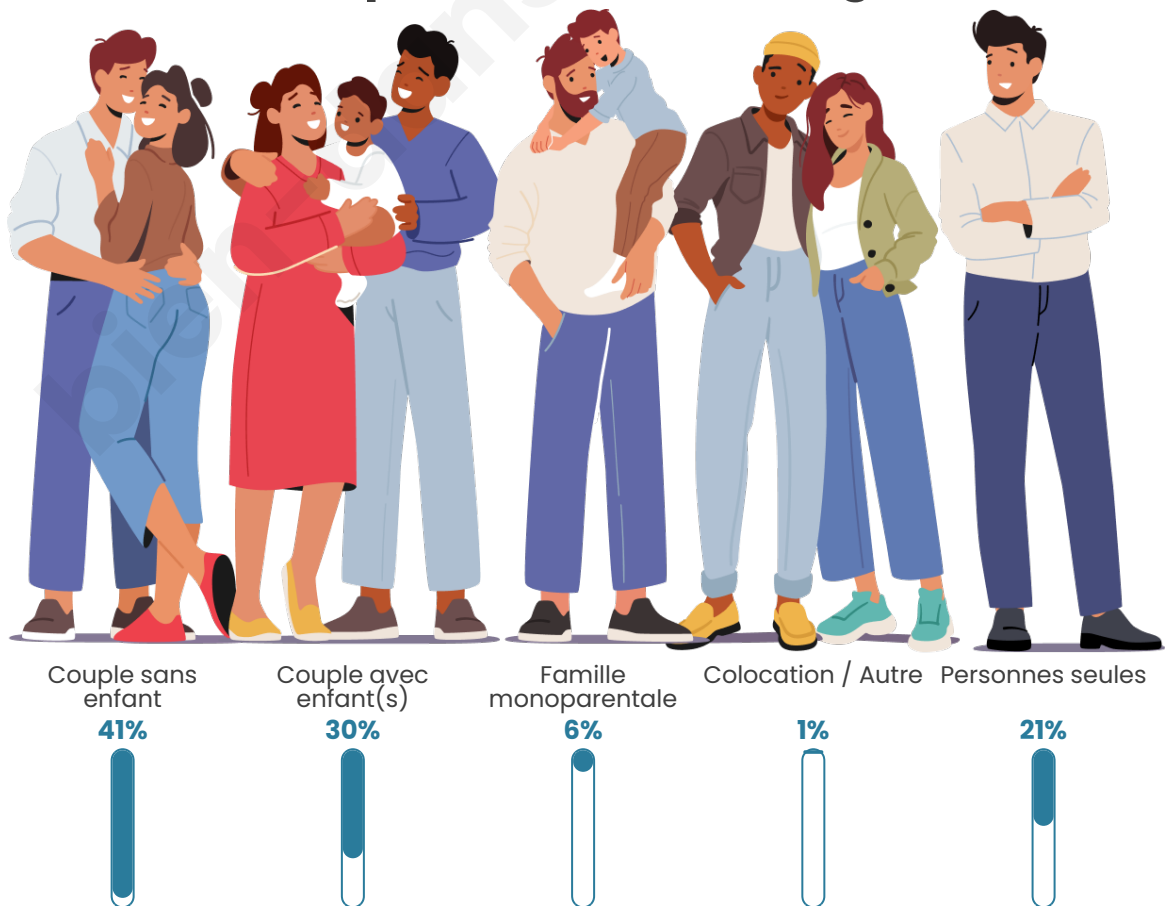

Tranche d'âge

Activité professionnelle

Niveau de diplôme

Composition des ménages

Profils électoraux

Premier tour

	Emmanuel MACRON	27.72 %
	Marine LE PEN	23.83 %
	Jean-Luc MÉLENCHON	17.88 %
	Valérie PÉCRESSÉ	7.51 %
	Yannick JADOT	5.70 %
	Jean LASSALLE	4.15 %
	Fabien ROUSSEL	3.89 %
	Nicolas DUPONT- AIGNAN	3.89 %
	Éric ZEMMOUR	2.07 %
	Nathalie ARTHAUD	1.55 %
	Anne HIDALGO	1.04 %
	Philippe POUTOU	0.78 %