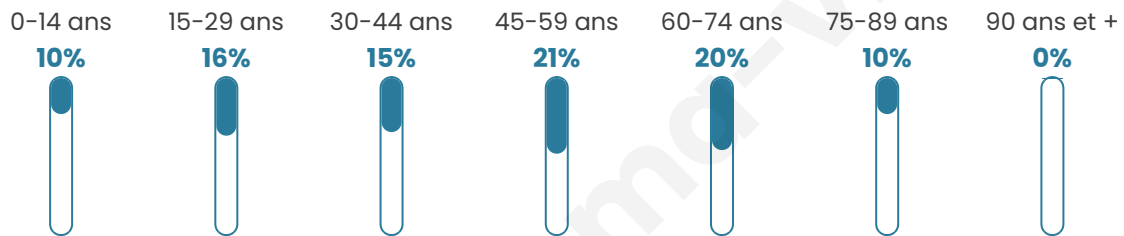

Version web

Ville de Beaulieu

Présenté par

BIEN dans
ma **VILLE** 

Sommaire

Situation géographique	3
Statistiques sur la population	4
Evolution du nombre d'habitants	4
Tranche d'âge	5
0-14 ans	5
15-29 ans	5
30-44 ans	5
45-59 ans	5
60-74 ans	5
75-89 ans	5
90 ans et +	5
Activité professionnelle	5
Agriculteurs	5
Artisans, Commerçants	5
Cadres et sup.	5
Professions intermédiaires	5
Employé	5
Ouvrier	5
Retraité	5
Autres	5
Niveau de diplôme	6
Sans diplôme ou CEP	6
Brevet, BEPC, DNB	6
CAP-BEP ou équivalent	6
BAC ou équivalent	6
BAC+2	6
BAC+3 ou +4	6
BAC+5 ou plus	6
Composition des ménages	6
Couple sans enfant	6
Couple avec enfant(s)	6
Famille monoparentale	6
Colocation / Autre	6
Personnes seules	6
Profils électoraux	7
Premier tour	7
Sécurité	8
Evolution du nombre d'infractions	8
Pour comparer	9
Services à la population	10
Commerce	10
Éducation	10
Villes autour de Beaulieu	11

46 ans

Pop active

45.3%

Taux chômage

4.8%

Pop densité

12 h/km²

Revenu moyen

Tranche d'âge

Activité professionnelle

Niveau de diplôme

Composition des ménages

Profils électoraux

Premier tour

	Emmanuel MACRON	26.67 %
	Marine LE PEN	26.67 %
	Éric ZEMMOUR	20.74 %
	Valérie PÉCRESE	9.63 %
	Jean-Luc MÉLENCHON	8.15 %
	Jean LASSALLE	3.70 %
	Nicolas DUPONT- AIGNAN	2.96 %
	Yannick JADOT	0.74 %
	Philippe POUTOU	0.74 %
	Nathalie ARTHAUD	0.00 %
	Fabien ROUSSEL	0.00 %
	Anne HIDALGO	0.00 %