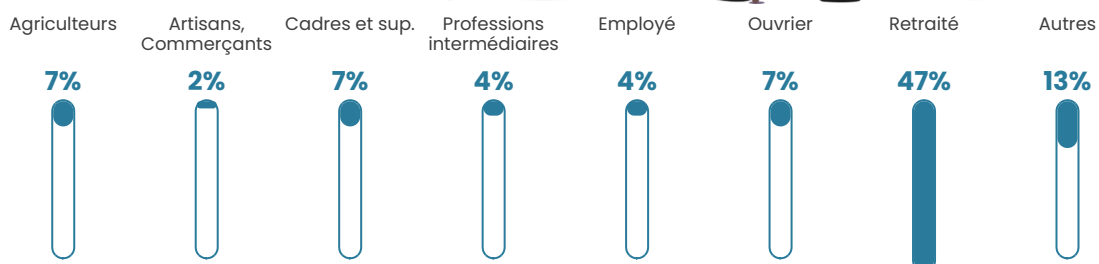

46 ans

Pop active

45.3%

Taux chômage

4.8%

Pop densité

12 h/km²

Revenu moyen

25 220 €/an

Evolution du nombre d'habitants

Sources : Institut national de la statistique et des études économiques (insee) selon Les dernières parutions officielles de 2024 portant sur les années 2020, 2021 et 2022.

Tranche d'âge

Activité professionnelle

Niveau de diplôme

Composition des ménages

Profils électoraux

Premier tour

	Emmanuel MACRON	26.67 %
	Marine LE PEN	26.67 %
	Éric ZEMMOUR	20.74 %
	Valérie PÉCRESE	9.63 %
	Jean-Luc MÉLENCHON	8.15 %
	Jean LASSALLE	3.70 %
	Nicolas DUPONT- AIGNAN	2.96 %
	Yannick JADOT	0.74 %
	Philippe POUTOU	0.74 %
	Nathalie ARTHAUD	0.00 %
	Fabien ROUSSEL	0.00 %
	Anne HIDALGO	0.00 %