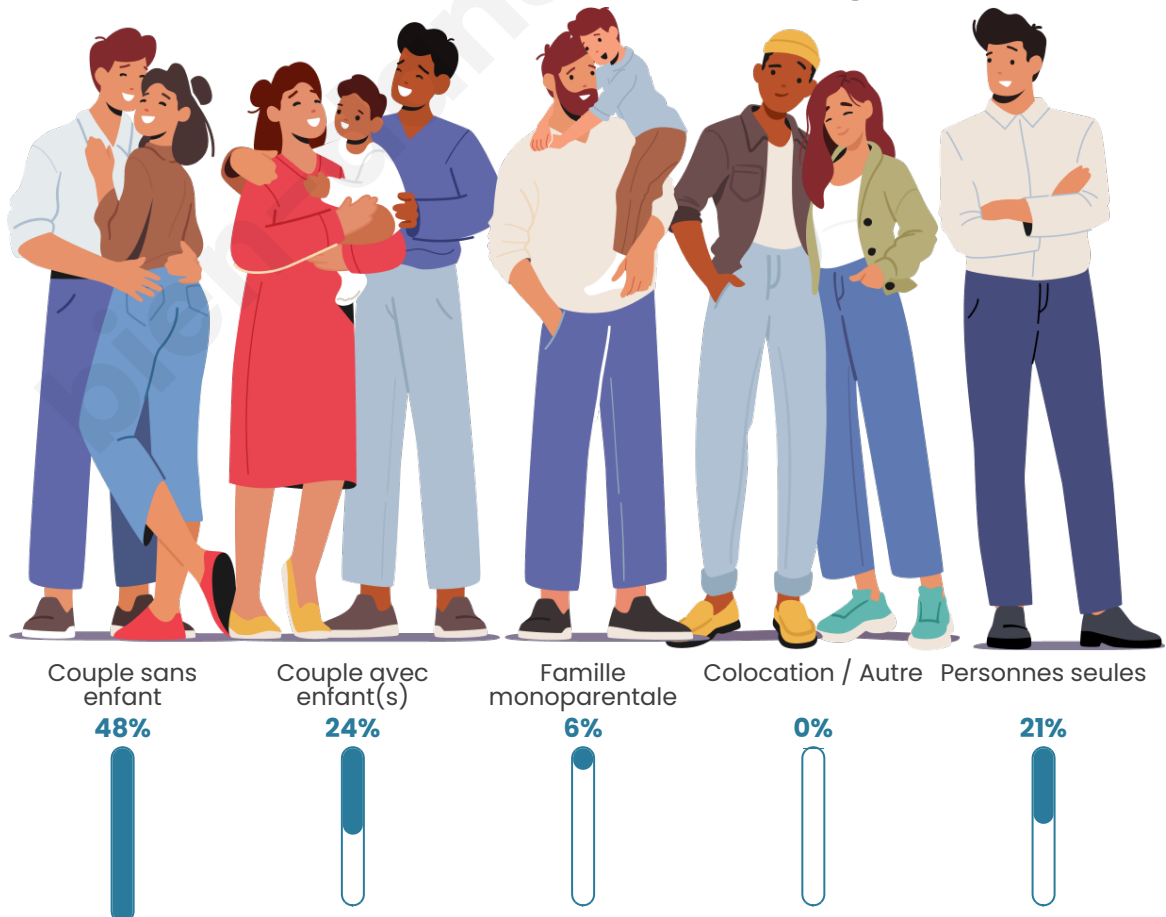

Tranche d'âge

Activité professionnelle

Niveau de diplôme

Composition des ménages

Profils électoraux

Premier tour

	Emmanuel MACRON	26.67 %
	Marine LE PEN	26.67 %
	Éric ZEMMOUR	20.74 %
	Valérie PÉCRESE	9.63 %
	Jean-Luc MÉLENCHON	8.15 %
	Jean LASSALLE	3.70 %
	Nicolas DUPONT- AIGNAN	2.96 %
	Yannick JADOT	0.74 %
	Philippe POUTOU	0.74 %
	Nathalie ARTHAUD	0.00 %
	Fabien ROUSSEL	0.00 %
	Anne HIDALGO	0.00 %