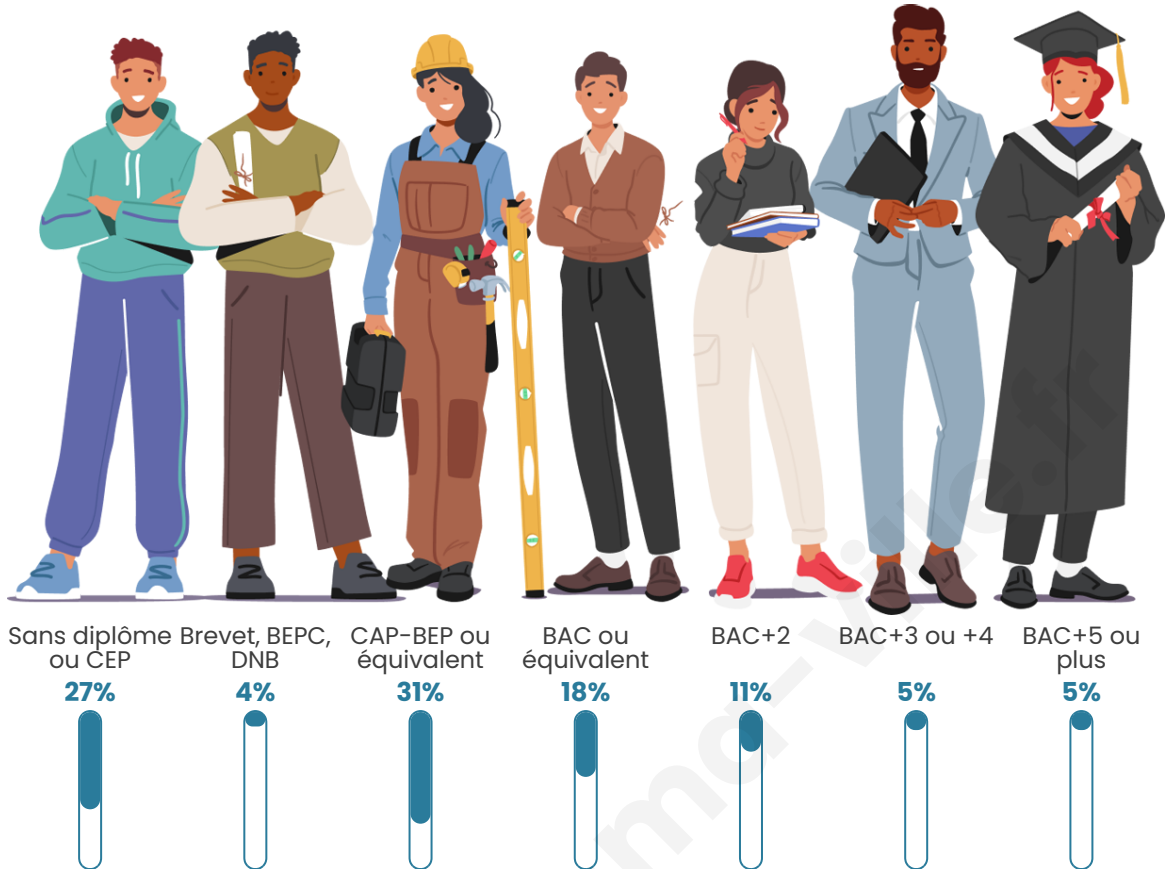

Tranche d'âge

Activité professionnelle

Niveau de diplôme

Composition des ménages

Profils électoraux

Premier tour

	Emmanuel MACRON	26.67 %
	Marine LE PEN	26.67 %
	Éric ZEMMOUR	20.74 %
	Valérie PÉCRESE	9.63 %
	Jean-Luc MÉLENCHON	8.15 %
	Jean LASSALLE	3.70 %
	Nicolas DUPONT- AIGNAN	2.96 %
	Yannick JADOT	0.74 %
	Philippe POUTOU	0.74 %
	Nathalie ARTHAUD	0.00 %
	Fabien ROUSSEL	0.00 %
	Anne HIDALGO	0.00 %