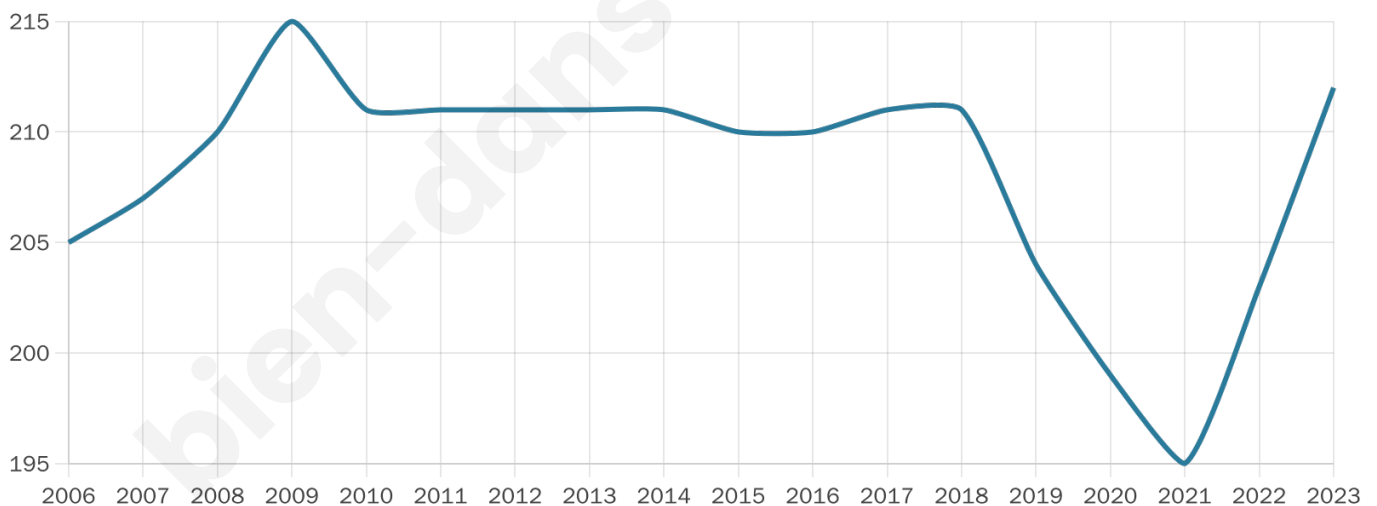

46 ans

Pop active

45.3%

Taux chômage

4.8%

Pop densité

12 h/km²

Revenu moyen

25 220 €/an

Evolution du nombre d'habitants

Sources : Institut national de la statistique et des études économiques (insee) selon Les dernières parutions officielles de 2024 portant sur les années 2020, 2021 et 2022.