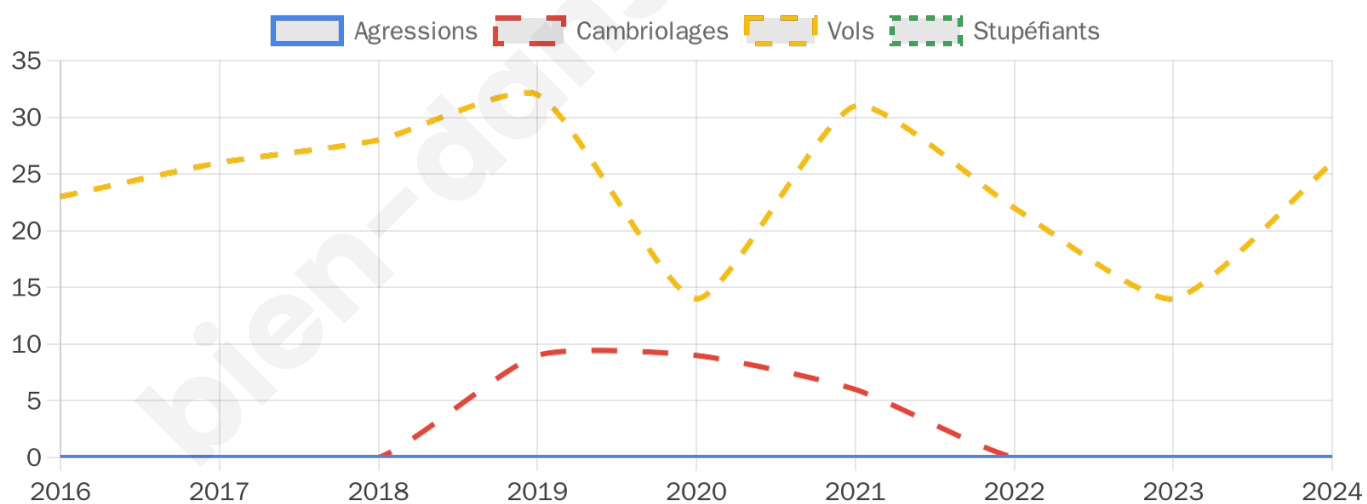

1 648 inscrits

Participation : 82.89%

Votes blancs : 1.61%

Votes nuls : 0.37%

Second tour

	Emmanuel MACRON	58,09 %
	Marine LE PEN	41,91 %

1 651 inscrits

Participation : 80.8%

Votes blancs : 5.4%

Votes nuls : 1.42%

Sécurité

Agressions physiques / sexuelles

0

Cambriolages

0

Vols / dégradations

26

Stupéfiants

0

Evolution du nombre d'infractions

Pour comparer

(en proportion du nombre d'habitants)

Sources : Bases statistiques communale, départementale et régionale de la délinquance enregistrée par la police et la gendarmerie nationales selon les dernières parutions officielles de 2025 portant sur l'année 2024 ([data.gouv](https://data.gouv.fr)).