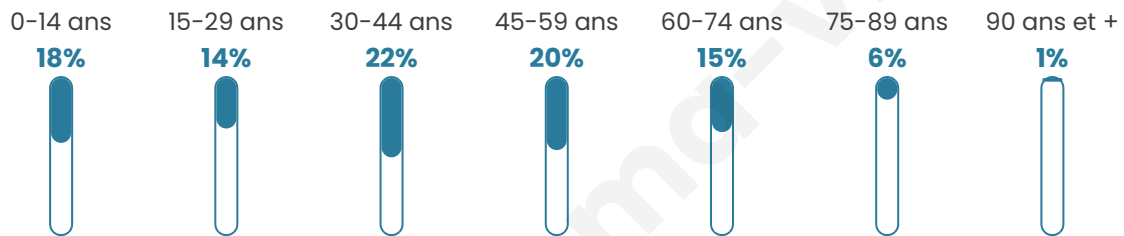

Nombre d'habitants

2 264

Age moyen

40 ans

Pop active

49.6%

Taux chômage

8.8%

Pop densité

323 h/km²

Revenu moyen

27 020 €/an

Evolution du nombre d'habitants

Sources : Institut national de la statistique et des études économiques (insee) selon Les dernières parutions officielles de 2024 portant sur les années 2020, 2021 et 2022.

Tranche d'âge

Activité professionnelle

Niveau de diplôme

Composition des ménages

Profils électoraux

Premier tour

	Emmanuel MACRON	26.89 %
	Marine LE PEN	23.67 %
	Jean-Luc MÉLENCHON	18.07 %
	Éric ZEMMOUR	8.96 %
	Yannick JADOT	7.24 %
	Valérie PÉCRESE	4.48 %
	Jean LASSALLE	3.36 %
	Nicolas DUPONT- AIGNAN	2.39 %
	Anne HIDALGO	2.17 %
	Fabien ROUSSEL	1.72 %
	Philippe POUTOU	0.67 %
	Nathalie ARTHAUD	0.37 %

1 648 inscrits

Participation : 82.89%

Votes blancs : 1.61%

Votes nuls : 0.37%

Second tour

	Emmanuel MACRON	58,09 %
	Marine LE PEN	41,91 %

1 651 inscrits

Participation : 80.8%