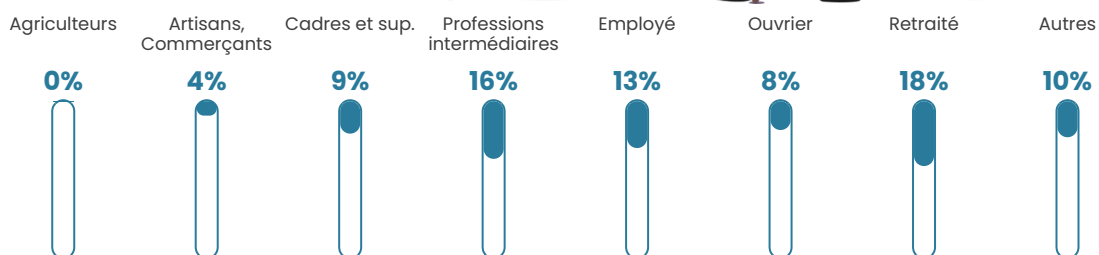

Pop densité

323 h/km²

Revenu moyen

27 020 €/an

Evolution du nombre d'habitants

Sources : Institut national de la statistique et des études économiques (insee) selon Les dernières parutions officielles de 2024 portant sur les années 2020, 2021 et 2022.

Tranche d'âge

Activité professionnelle

Niveau de diplôme

Composition des ménages

Profils électoraux

Premier tour

	Emmanuel MACRON	26.89 %
	Marine LE PEN	23.67 %
	Jean-Luc MÉLENCHON	18.07 %
	Éric ZEMMOUR	8.96 %
	Yannick JADOT	7.24 %
	Valérie PÉCRESE	4.48 %
	Jean LASSALLE	3.36 %
	Nicolas DUPONT- AIGNAN	2.39 %
	Anne HIDALGO	2.17 %
	Fabien ROUSSEL	1.72 %
	Philippe POUTOU	0.67 %
	Nathalie ARTHAUD	0.37 %