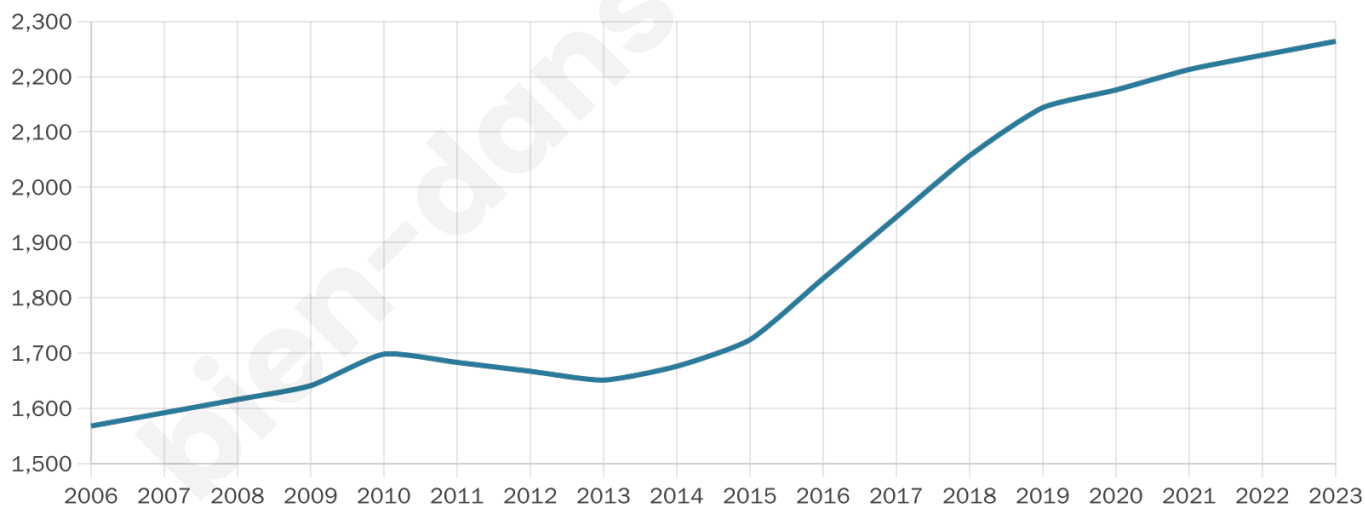

Nombre d'habitants

2 264

Age moyen

40 ans

Pop active

49.6%

Taux chômage

8.8%

Pop densité

323 h/km²

Revenu moyen

27 020 €/an

Evolution du nombre d'habitants

Sources : Institut national de la statistique et des études économiques (insee) selon Les dernières parutions officielles de 2024 portant sur les années 2020, 2021 et 2022.

Tranche d'âge

Activité professionnelle

Niveau de diplôme

Composition des ménages

Profils électoraux

Premier tour

	Emmanuel MACRON	26.89 %
	Marine LE PEN	23.67 %
	Jean-Luc MÉLENCHON	18.07 %
	Éric ZEMMOUR	8.96 %
	Yannick JADOT	7.24 %
	Valérie PÉCRESE	4.48 %
	Jean LASSALLE	3.36 %
	Nicolas DUPONT- AIGNAN	2.39 %
	Anne HIDALGO	2.17 %
	Fabien ROUSSEL	1.72 %
	Philippe POUTOU	0.67 %
	Nathalie ARTHAUD	0.37 %