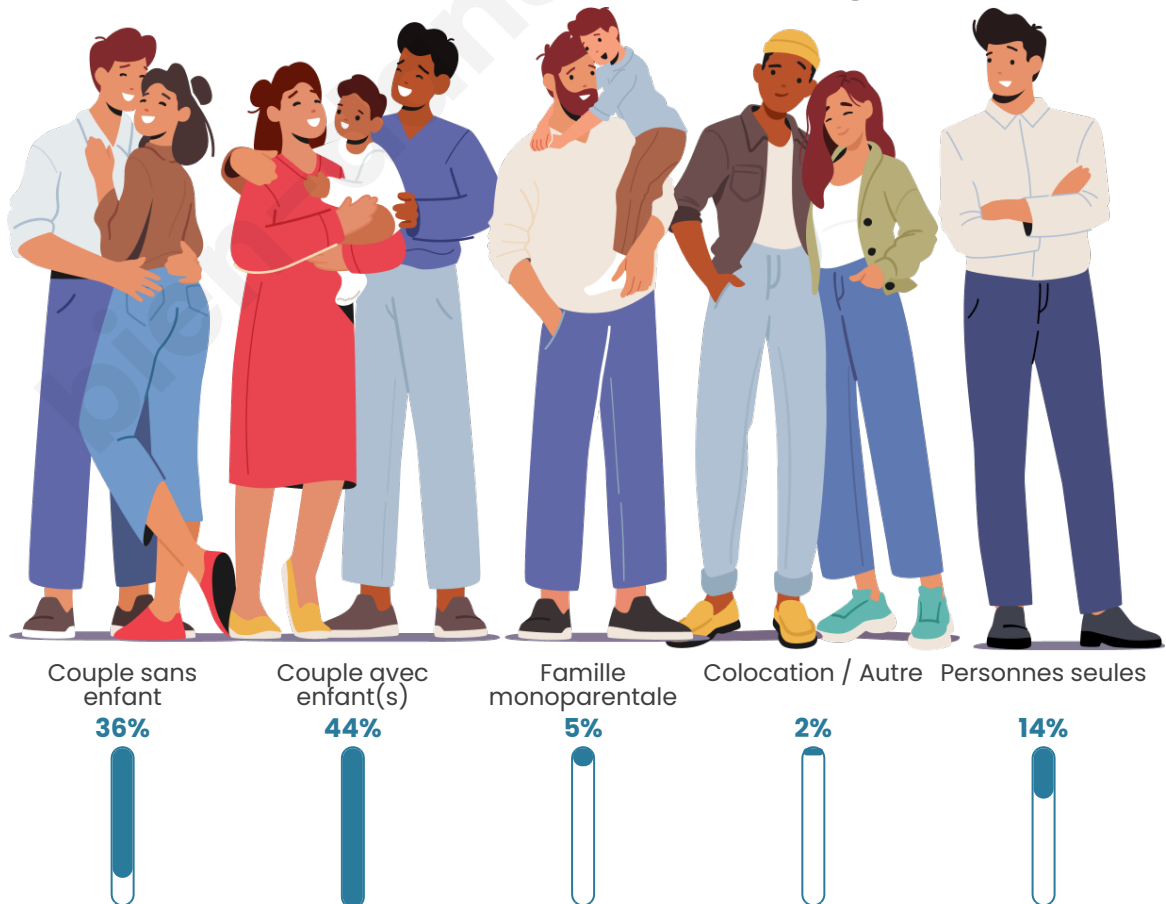

Nombre d'habitants

2 264

Age moyen

40 ans

Pop active

49.6%

Taux chômage

8.8%

Tranche d'âge

Activité professionnelle

Niveau de diplôme

Composition des ménages

Profils électoraux

Premier tour

	Emmanuel MACRON	26.89 %
	Marine LE PEN	23.67 %
	Jean-Luc MÉLENCHON	18.07 %
	Éric ZEMMOUR	8.96 %
	Yannick JADOT	7.24 %
	Valérie PÉCRESE	4.48 %
	Jean LASSALLE	3.36 %
	Nicolas DUPONT- AIGNAN	2.39 %
	Anne HIDALGO	2.17 %
	Fabien ROUSSEL	1.72 %
	Philippe POUTOU	0.67 %
	Nathalie ARTHAUD	0.37 %