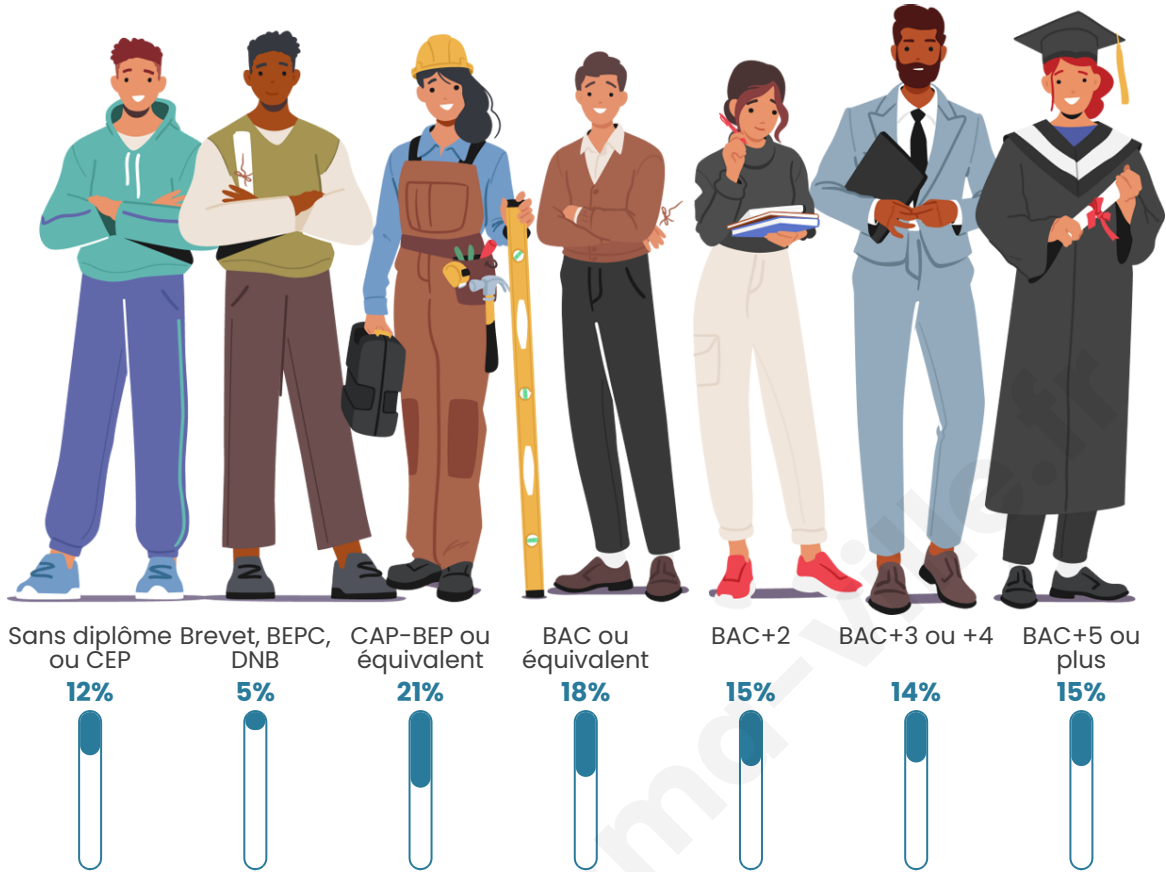

Nombre d'habitants

2 264

Age moyen

40 ans

Pop active

49.6%

Taux chômage

8.8%

Tranche d'âge

Activité professionnelle

Niveau de diplôme

Composition des ménages

Profils électoraux

Premier tour

	Emmanuel MACRON	26.89 %
	Marine LE PEN	23.67 %
	Jean-Luc MÉLENCHON	18.07 %
	Éric ZEMMOUR	8.96 %
	Yannick JADOT	7.24 %
	Valérie PÉCRESE	4.48 %
	Jean LASSALLE	3.36 %
	Nicolas DUPONT- AIGNAN	2.39 %
	Anne HIDALGO	2.17 %
	Fabien ROUSSEL	1.72 %
	Philippe POUTOU	0.67 %
	Nathalie ARTHAUD	0.37 %