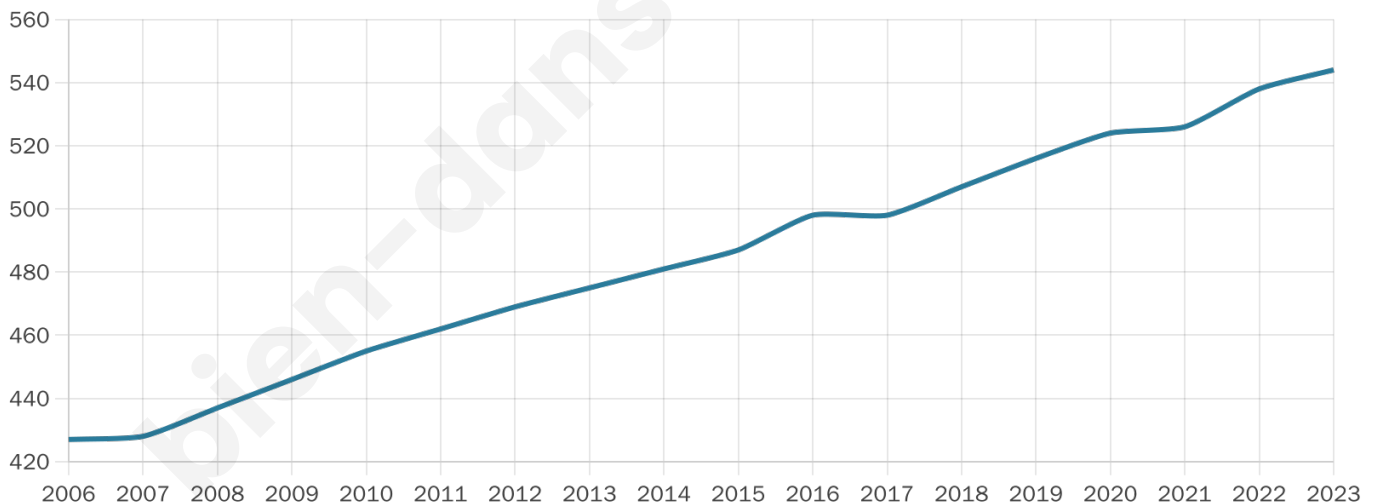

# Statistiques sur la population

Nombre d'habitants

**544**

Age moyen

**45 ans**

Pop active

**43.9%**

Taux chômage

**13.4%**

Pop densité

**22 h/km<sup>2</sup>**

Revenu moyen

**19 420 €/an**

## Evolution du nombre d'habitants

Sources : Institut national de la statistique et des études économiques (insee) selon Les dernières parutions officielles de 2024 portant sur les années 2020, 2021 et 2022.