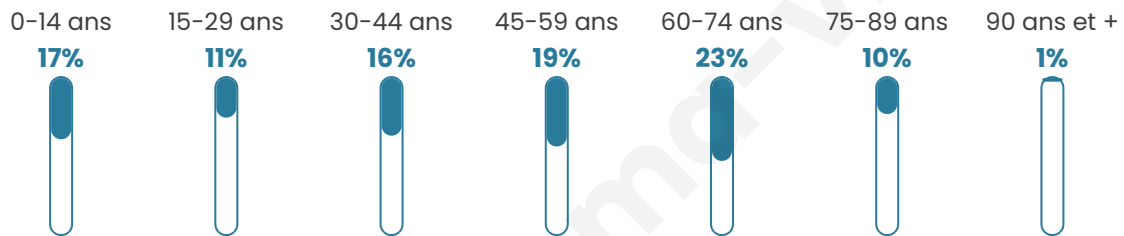

# Statistiques sur la population

Nombre d'habitants

**544**

Age moyen

**45 ans**

Pop active

**43.9%**

Taux chômage

**13.4%**

Pop densité

**22 h/km<sup>2</sup>**

Revenu moyen

**19 420 €/an**

## Evolution du nombre d'habitants

Sources : Institut national de la statistique et des études économiques (insee) selon Les dernières parutions officielles de 2024 portant sur les années 2020, 2021 et 2022.

## Tranche d'âge