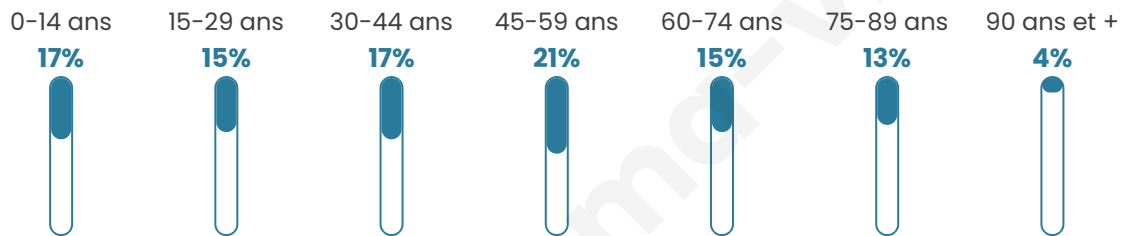

2 082

Age moyen

45 ans

Pop active

46%

Taux chômage

5.5%

Pop densité

122 h/km²

Revenu moyen

21 680 €/an

Evolution du nombre d'habitants

Sources : Institut national de la statistique et des études économiques (insee) selon Les dernières parutions officielles de 2024 portant sur les années 2020, 2021 et 2022.

Tranche d'âge

Activité professionnelle

Niveau de diplôme

Composition des ménages

Profils électoraux

Premier tour

	Marine LE PEN	31.56 %
	Emmanuel MACRON	29.72 %
	Jean-Luc MÉLENCHON	12.36 %
	Éric ZEMMOUR	6.74 %
	Valérie PÉCRESSE	5.41 %
	Yannick JADOT	4.09 %
	Nicolas DUPONT-AIGNAN	2.96 %
	Jean LASSALLE	2.76 %
	Fabien ROUSSEL	2.15 %
	Anne HIDALGO	1.23 %
	Nathalie ARTHAUD	0.72 %
	Philippe POUTOU	0.31 %

1 298 inscrits

Participation : 76.89%

Votes blancs : 1.70%

Votes nuls : 0.20%

Second tour

	Emmanuel MACRON	49,18 %
	Marine LE PEN	50,82 %

1 298 inscrits

Participation : 75.73%