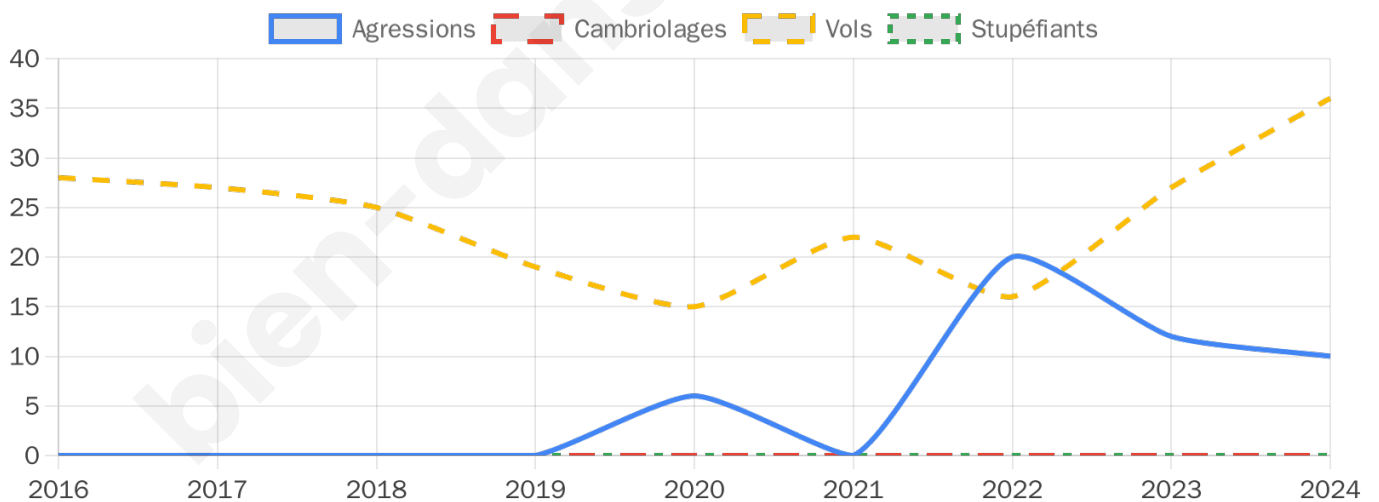

1 298 inscrits

Participation : 76.89%

Votes blancs : 1.70%

Votes nuls : 0.20%

Second tour

	Emmanuel MACRON	49,18 %
	Marine LE PEN	50,82 %

1 298 inscrits

Participation : 75.73%

Votes blancs : 6.1%

Votes nuls : 1.02%

Sécurité

Agressions physiques / sexuelles

10

Cambriolages

0

Vols / dégradations

36

Stupéfiants

0

Evolution du nombre d'infractions

Pour comparer

(en proportion du nombre d'habitants)

Sources : Bases statistiques communale, départementale et régionale de la délinquance enregistrée par la police et la gendarmerie nationales selon les dernières parutions officielles de 2025 portant sur l'année 2024 ([data.gouv](https://data.gouv.fr)).