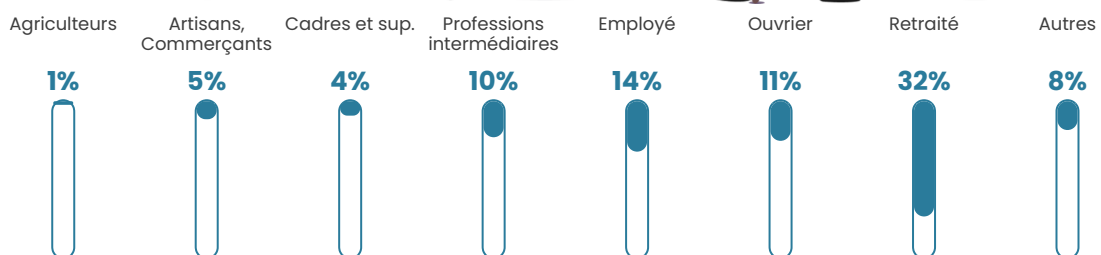

122 h/km²

Revenu moyen

21 680 €/an

Evolution du nombre d'habitants

Sources : Institut national de la statistique et des études économiques (insee) selon Les dernières parutions officielles de 2024 portant sur les années 2020, 2021 et 2022.

Tranche d'âge

Activité professionnelle

Niveau de diplôme

Composition des ménages

Profils électoraux

Premier tour

	Marine LE PEN	31.56 %
	Emmanuel MACRON	29.72 %
	Jean-Luc MÉLENCHON	12.36 %
	Éric ZEMMOUR	6.74 %
	Valérie PÉCRESSE	5.41 %
	Yannick JADOT	4.09 %
	Nicolas DUPONT-AIGNAN	2.96 %
	Jean LASSALLE	2.76 %
	Fabien ROUSSEL	2.15 %
	Anne HIDALGO	1.23 %
	Nathalie ARTHAUD	0.72 %
	Philippe POUTOU	0.31 %