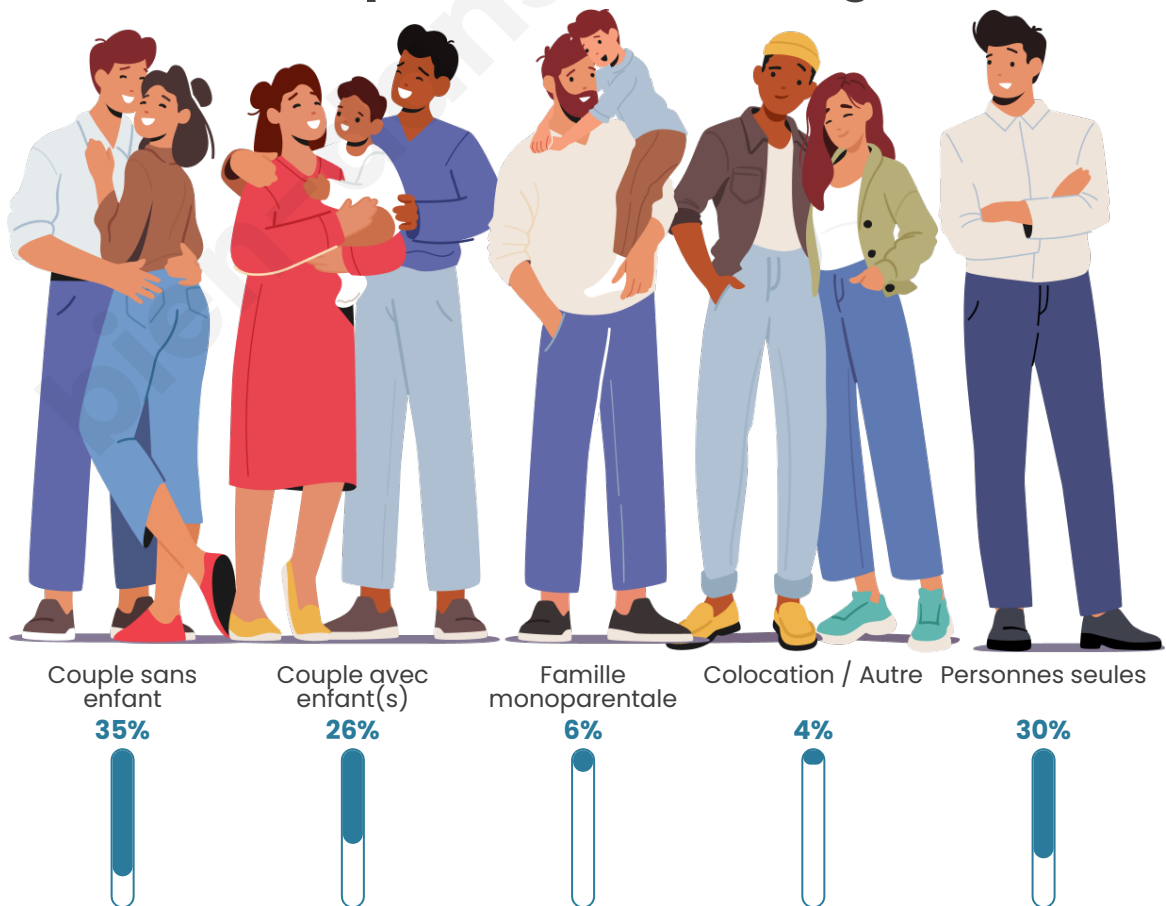

Tranche d'âge

Activité professionnelle

Niveau de diplôme

Composition des ménages

Profils électoraux

Premier tour

	Marine LE PEN	31.56 %
	Emmanuel MACRON	29.72 %
	Jean-Luc MÉLENCHON	12.36 %
	Éric ZEMMOUR	6.74 %
	Valérie PÉCRESSE	5.41 %
	Yannick JADOT	4.09 %
	Nicolas DUPONT-AIGNAN	2.96 %
	Jean LASSALLE	2.76 %
	Fabien ROUSSEL	2.15 %
	Anne HIDALGO	1.23 %
	Nathalie ARTHAUD	0.72 %
	Philippe POUTOU	0.31 %