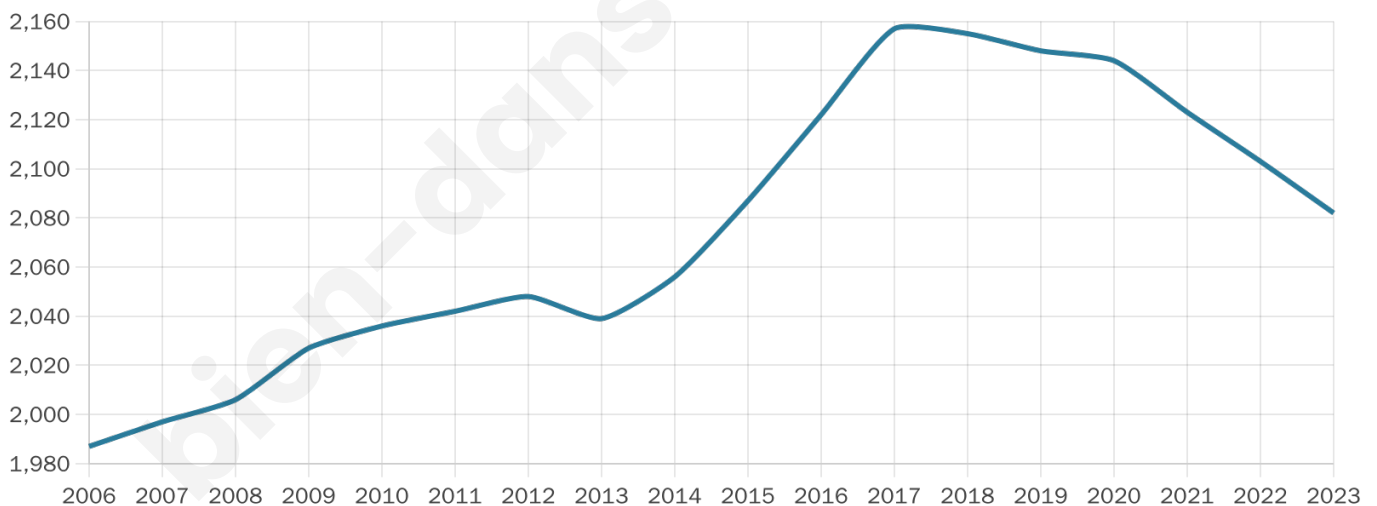

2 082

Age moyen

45 ans

Pop active

46%

Taux chômage

5.5%

Pop densité

122 h/km²

Revenu moyen

21 680 €/an

Evolution du nombre d'habitants

Sources : Institut national de la statistique et des études économiques (insee) selon Les dernières parutions officielles de 2024 portant sur les années 2020, 2021 et 2022.