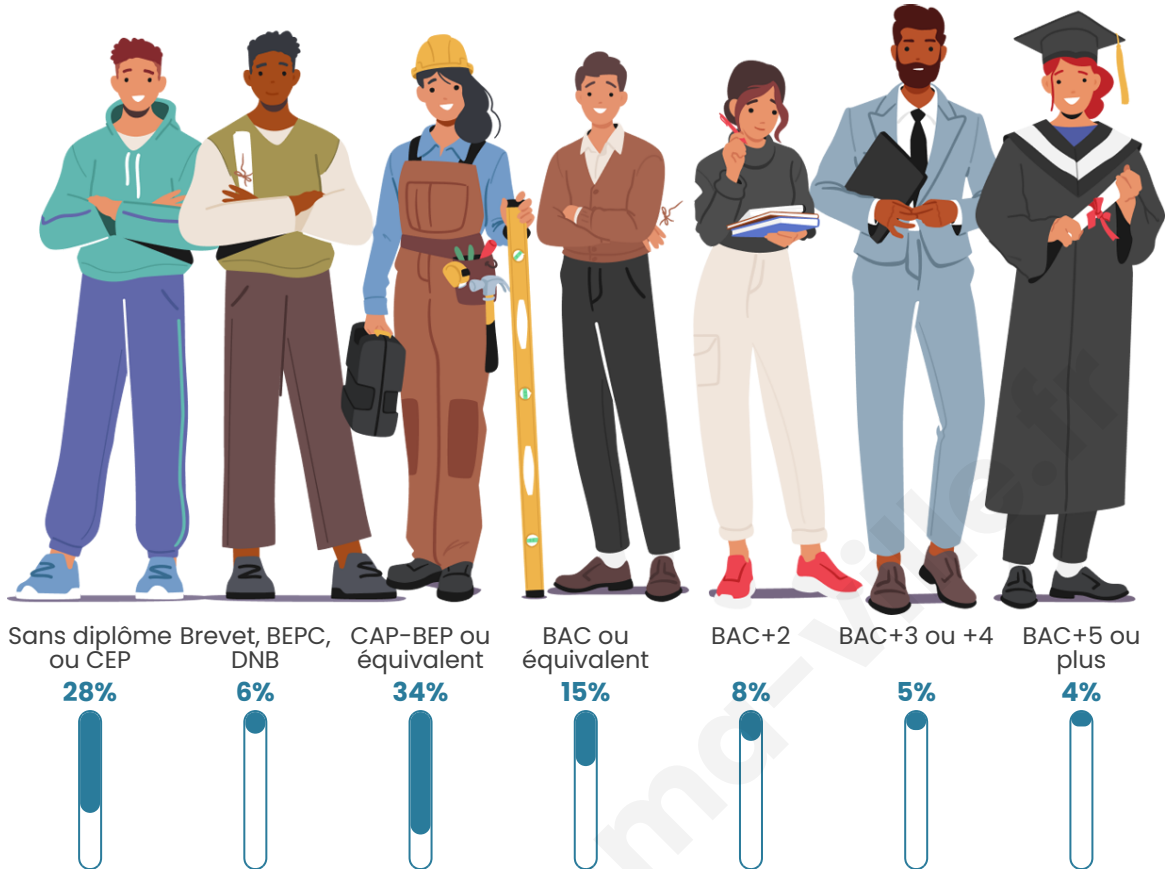

2 082

Age moyen

45 ans

Pop active

46%

Taux chômage

5.5%

Pop densité

Tranche d'âge

Activité professionnelle

Niveau de diplôme

Composition des ménages

Profils électoraux

Premier tour

	Marine LE PEN	31.56 %
	Emmanuel MACRON	29.72 %
	Jean-Luc MÉLENCHON	12.36 %
	Éric ZEMMOUR	6.74 %
	Valérie PÉCRESSE	5.41 %
	Yannick JADOT	4.09 %
	Nicolas DUPONT-AIGNAN	2.96 %
	Jean LASSALLE	2.76 %
	Fabien ROUSSEL	2.15 %
	Anne HIDALGO	1.23 %
	Nathalie ARTHAUD	0.72 %
	Philippe POUTOU	0.31 %