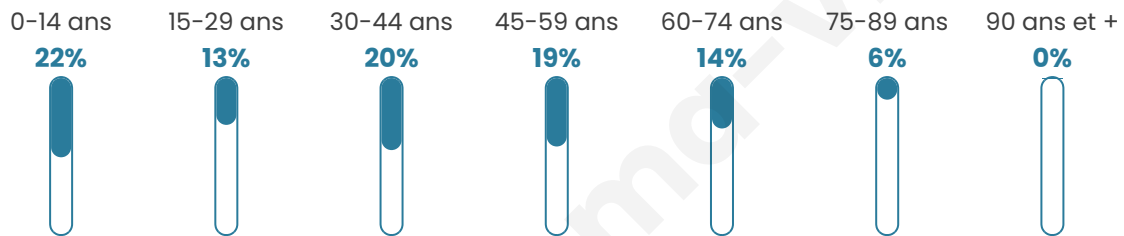

Situation géographique

i Informations clés

- **Région** : Hauts-de-France
- **Département** : Oise
- **Code postal** : 60640
- **Superficie** : 3 km²

Statistiques sur la population

Nombre d'habitants

104

Age moyen

38 ans

Pop active

42.3%

Taux chômage

7%

Pop densité

35 h/km²

Revenu moyen

Tranche d'âge

Activité professionnelle

Niveau de diplôme

Composition des ménages

Profils électoraux

Premier tour

	Marine LE PEN	52.38 %
	Éric ZEMMOUR	15.87 %
	Emmanuel MACRON	14.29 %
	Jean-Luc MÉLENCHON	4.76 %
	Nicolas DUPONT-AIGNAN	4.76 %
	Valérie PÉCRESSE	3.17 %
	Nathalie ARTHAUD	1.59 %
	Jean LASSALLE	1.59 %
	Philippe POUTOU	1.59 %
	Fabien ROUSSEL	0.00 %
	Anne HIDALGO	0.00 %
	Yannick JADOT	0.00 %