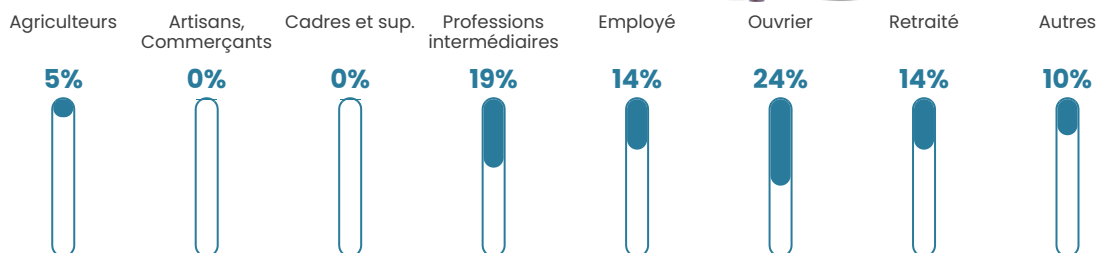

38 ans

Pop active

42.3%

Taux chômage

7%

Pop densité

35 h/km²

Revenu moyen

26 070 €/an

Evolution du nombre d'habitants

Sources : Institut national de la statistique et des études économiques (insee) selon Les dernières parutions officielles de 2024 portant sur les années 2020, 2021 et 2022.

Tranche d'âge

Activité professionnelle

Niveau de diplôme

Composition des ménages

Profils électoraux

Premier tour

	Marine LE PEN	52.38 %
	Éric ZEMMOUR	15.87 %
	Emmanuel MACRON	14.29 %
	Jean-Luc MÉLENCHON	4.76 %
	Nicolas DUPONT-AIGNAN	4.76 %
	Valérie PÉCRESSE	3.17 %
	Nathalie ARTHAUD	1.59 %
	Jean LASSALLE	1.59 %
	Philippe POUTOU	1.59 %
	Fabien ROUSSEL	0.00 %
	Anne HIDALGO	0.00 %
	Yannick JADOT	0.00 %