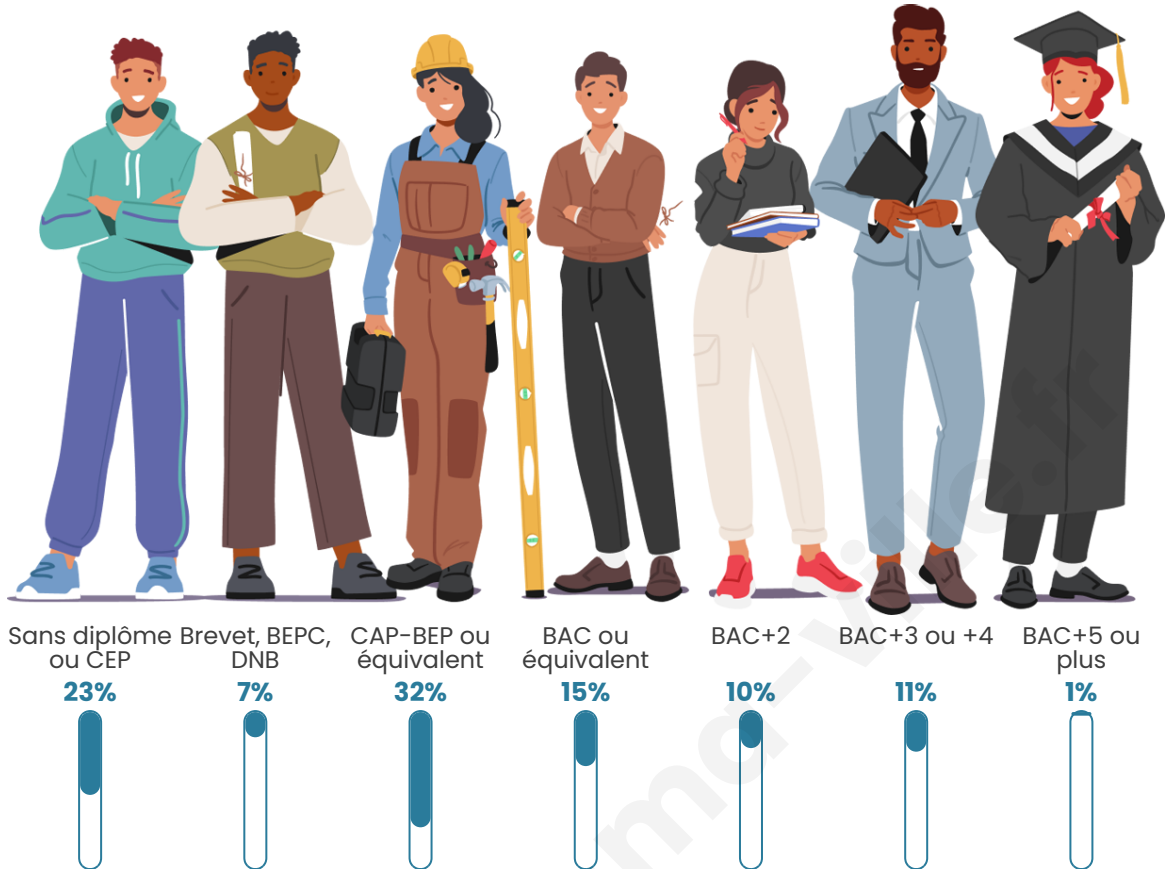

Tranche d'âge

Activité professionnelle

Niveau de diplôme

Composition des ménages

Profils électoraux

Premier tour

	Marine LE PEN	52.38 %
	Éric ZEMMOUR	15.87 %
	Emmanuel MACRON	14.29 %
	Jean-Luc MÉLENCHON	4.76 %
	Nicolas DUPONT-AIGNAN	4.76 %
	Valérie PÉCRESSE	3.17 %
	Nathalie ARTHAUD	1.59 %
	Jean LASSALLE	1.59 %
	Philippe POUTOU	1.59 %
	Fabien ROUSSEL	0.00 %
	Anne HIDALGO	0.00 %
	Yannick JADOT	0.00 %