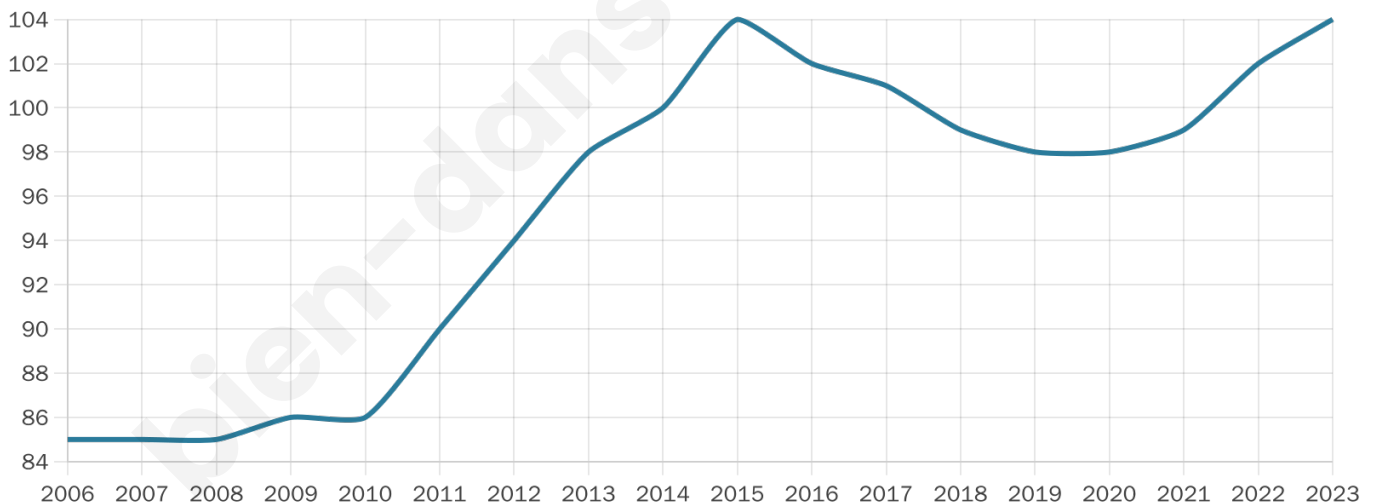

38 ans

Pop active

42.3%

Taux chômage

7%

Pop densité

35 h/km²

Revenu moyen

26 070 €/an

Evolution du nombre d'habitants

Sources : Institut national de la statistique et des études économiques (insee) selon Les dernières parutions officielles de 2024 portant sur les années 2020, 2021 et 2022.