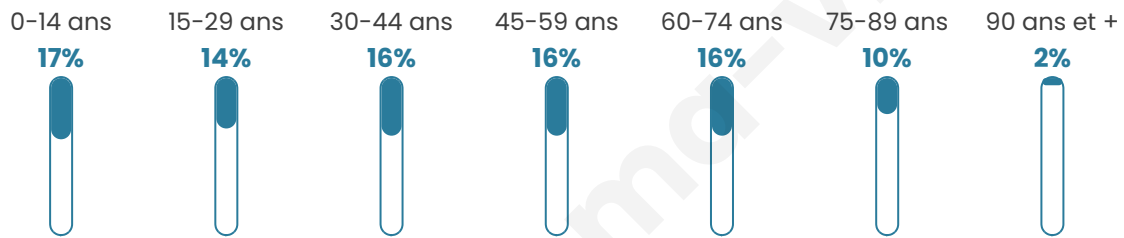

8 024

Age moyen

43 ans

Pop active

42.6%

Taux chômage

8%

Pop densité

502 h/km²

Revenu moyen

22 010 €/an

Evolution du nombre d'habitants

Sources : Institut national de la statistique et des études économiques (insee) selon Les dernières parutions officielles de 2024 portant sur les années 2020, 2021 et 2022.

Tranche d'âge

Activité professionnelle

Niveau de diplôme

Composition des ménages

Profils électoraux

Premier tour

| | | |
|---|---------------------------|---------|
|  | Emmanuel MACRON | 28.39 % |
|  | Jean-Luc MÉLENCHON | 22.59 % |
|  | Marine LE PEN | 22.33 % |
|  | Éric ZEMMOUR | 6.49 % |
|  | Valérie PÉCRESSÉ | 5.42 % |
|  | Yannick JADOT | 4.44 % |
|  | Jean LASSALLE | 2.36 % |
|  | Fabien ROUSSEL | 2.31 % |
|  | Anne HIDALGO | 2.08 % |
|  | Nicolas DUPONT- AIGNAN | 1.85 % |
|  | Philippe POUTOU | 1.01 % |
|  | Nathalie ARTHAUD | 0.74 % |

5 648 inscrits

Participation : 71.49%

Votes blancs : 1.83%

Votes nuls : 0.47%

Second tour

| | | |
|---|--------------------|---------|
|  | Emmanuel MACRON | 60,58 % |
|  | Marine LE PEN | 39,42 % |

5 648 inscrits