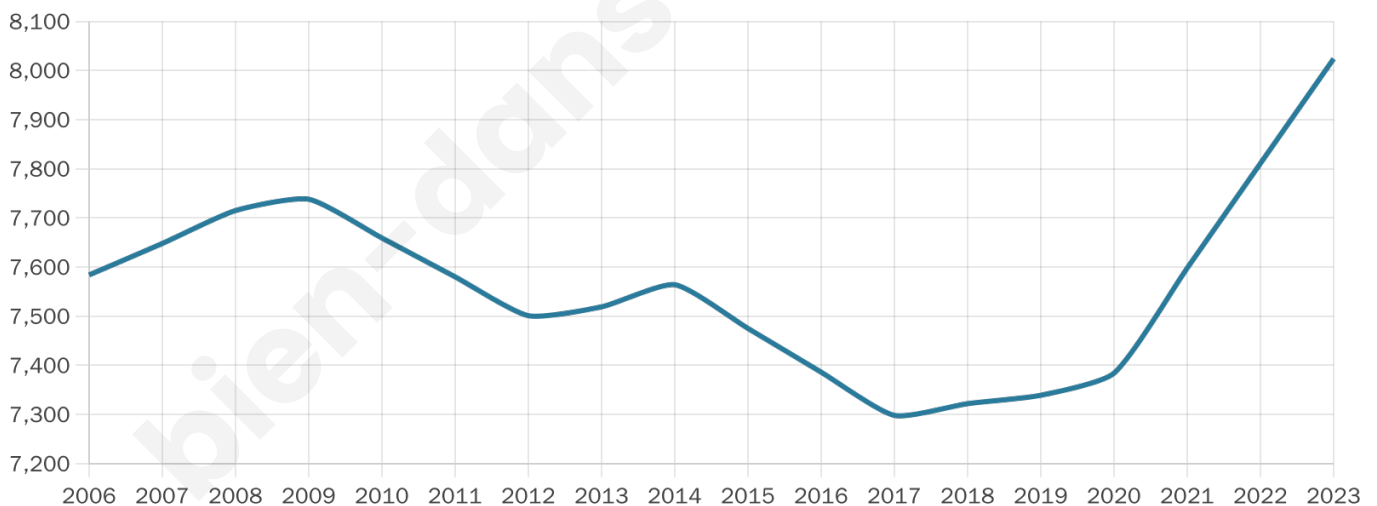

8 024

Age moyen

43 ans

Pop active

42.6%

Taux chômage

8%

Pop densité

502 h/km²

Revenu moyen

22 010 €/an

Evolution du nombre d'habitants

Sources : Institut national de la statistique et des études économiques (insee) selon Les dernières parutions officielles de 2024 portant sur les années 2020, 2021 et 2022.