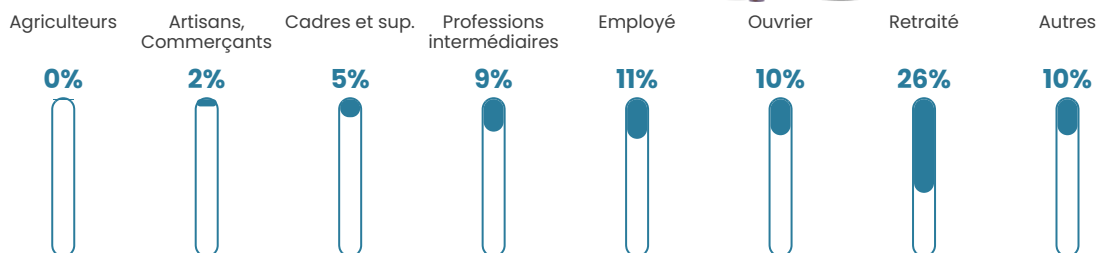

502 h/km²

Revenu moyen

22 010 €/an

Evolution du nombre d'habitants

Sources : Institut national de la statistique et des études économiques (insee) selon Les dernières parutions officielles de 2024 portant sur les années 2020, 2021 et 2022.

Tranche d'âge

Activité professionnelle

Niveau de diplôme

Composition des ménages

Profils électoraux

Premier tour

| | | |
|---|---------------------------|---------|
|  | Emmanuel MACRON | 28.39 % |
|  | Jean-Luc MÉLENCHON | 22.59 % |
|  | Marine LE PEN | 22.33 % |
|  | Éric ZEMMOUR | 6.49 % |
|  | Valérie PÉCRESSÉ | 5.42 % |
|  | Yannick JADOT | 4.44 % |
|  | Jean LASSALLE | 2.36 % |
|  | Fabien ROUSSEL | 2.31 % |
|  | Anne HIDALGO | 2.08 % |
|  | Nicolas DUPONT- AIGNAN | 1.85 % |
|  | Philippe POUTOU | 1.01 % |
|  | Nathalie ARTHAUD | 0.74 % |