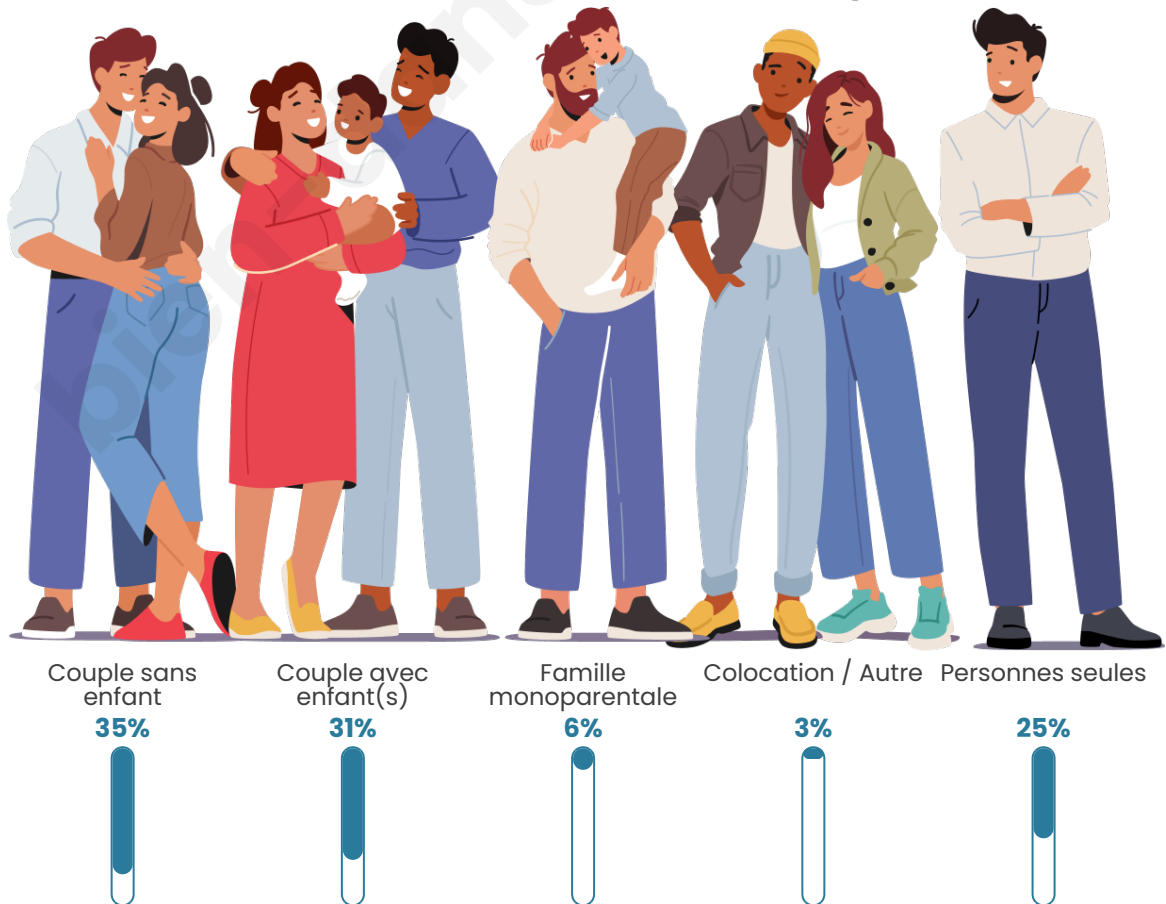

Tranche d'âge

Activité professionnelle

Niveau de diplôme

Composition des ménages

Profils électoraux

Premier tour

| | | |
|---|---------------------------|---------|
|  | Emmanuel MACRON | 28.39 % |
|  | Jean-Luc MÉLENCHON | 22.59 % |
|  | Marine LE PEN | 22.33 % |
|  | Éric ZEMMOUR | 6.49 % |
|  | Valérie PÉCRESSÉ | 5.42 % |
|  | Yannick JADOT | 4.44 % |
|  | Jean LASSALLE | 2.36 % |
|  | Fabien ROUSSEL | 2.31 % |
|  | Anne HIDALGO | 2.08 % |
|  | Nicolas DUPONT- AIGNAN | 1.85 % |
|  | Philippe POUTOU | 1.01 % |
|  | Nathalie ARTHAUD | 0.74 % |

Participation : 71.8%

Votes blancs : 7.05%

Votes nuls : 2.12%

Sécurité

Agressions physiques / sexuelles

64

Cambriolages

24