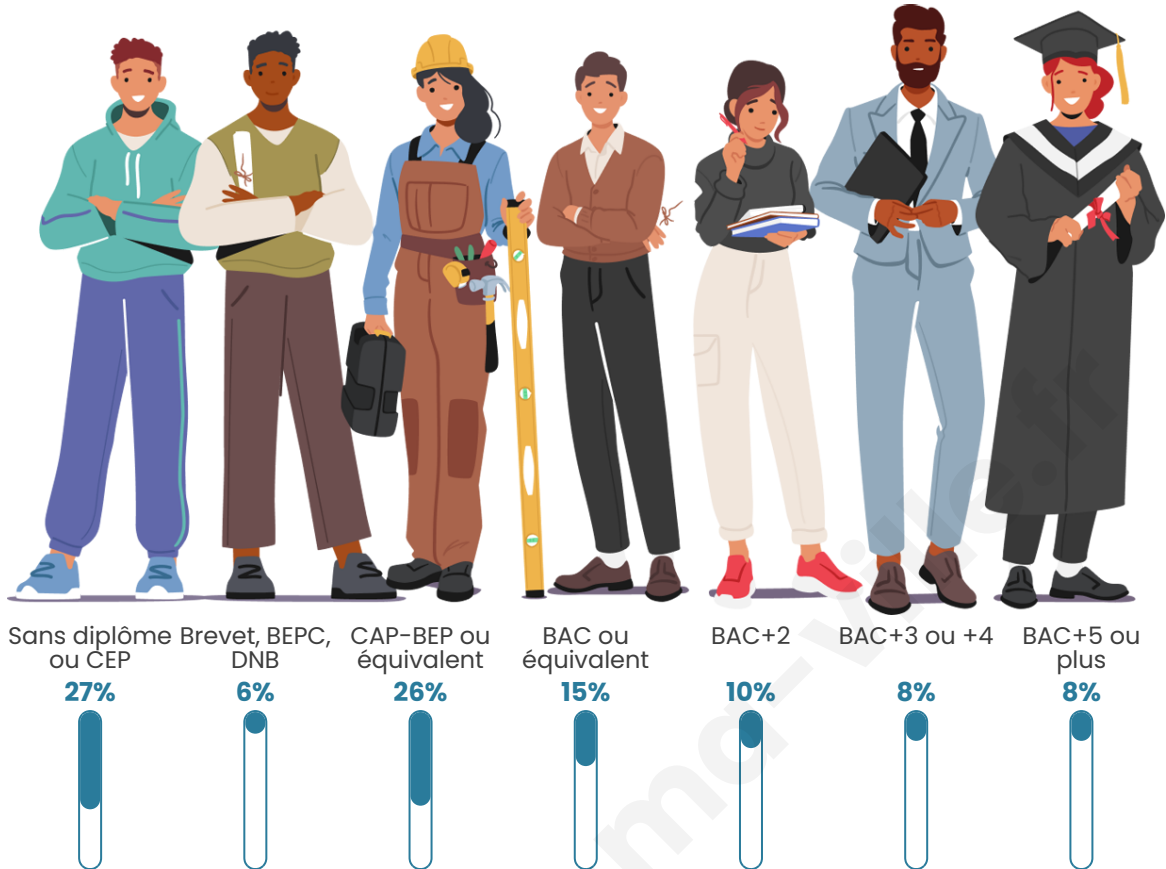

8 024

Age moyen

43 ans

Pop active

42.6%

Taux chômage

8%

Pop densité

Tranche d'âge

Activité professionnelle

Niveau de diplôme

Composition des ménages

Profils électoraux

Premier tour

| | | |
|---|---------------------------|---------|
|  | Emmanuel MACRON | 28.39 % |
|  | Jean-Luc MÉLENCHON | 22.59 % |
|  | Marine LE PEN | 22.33 % |
|  | Éric ZEMMOUR | 6.49 % |
|  | Valérie PÉCRESSÉ | 5.42 % |
|  | Yannick JADOT | 4.44 % |
|  | Jean LASSALLE | 2.36 % |
|  | Fabien ROUSSEL | 2.31 % |
|  | Anne HIDALGO | 2.08 % |
|  | Nicolas DUPONT- AIGNAN | 1.85 % |
|  | Philippe POUTOU | 1.01 % |
|  | Nathalie ARTHAUD | 0.74 % |