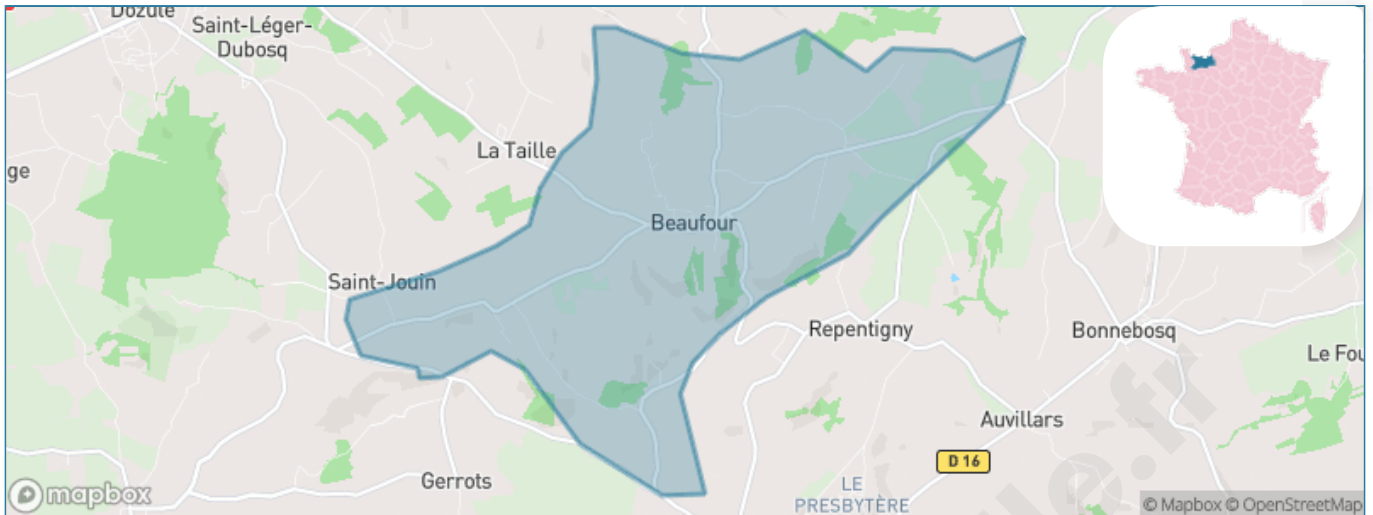

Version web

Ville de Beaufour-Druval

Présenté par

BIEN dans
ma **VILLE** 

Sommaire

Situation géographique	3
Statistiques sur la population	4
Evolution du nombre d'habitants	4
Tranche d'âge	5
0-14 ans	5
15-29 ans	5
30-44 ans	5
45-59 ans	5
60-74 ans	5
75-89 ans	5
90 ans et +	5
Activité professionnelle	5
Agriculteurs	5
Artisans, Commerçants	5
Cadres et sup.	5
Professions intermédiaires	5
Employé	5
Ouvrier	5
Retraité	5
Autres	5
Niveau de diplôme	6
Sans diplôme ou CEP	6
Brevet, BEPC, DNB	6
CAP-BEP ou équivalent	6
BAC ou équivalent	6
BAC+2	6
BAC+3 ou +4	6
BAC+5 ou plus	6
Composition des ménages	6
Couple sans enfant	6
Couple avec enfant(s)	6
Famille monoparentale	6
Colocation / Autre	6
Personnes seules	6
Profil électoraux	7
Premier tour	7
Sécurité	8
Evolution du nombre d'infractions	8
Pour comparer	9
Services à la population	10
Commerce	10
Éducation	10
Villes autour de Beaufour-Druval	11

Situation géographique

i Informations clés

- **Région** : Normandie
- **Département** : Calvados
- **Code postal** : 14340
- **Superficie** : 11 km²

RÉGION
NORMANDIE

Statistiques sur la population

Nombre d'habitants