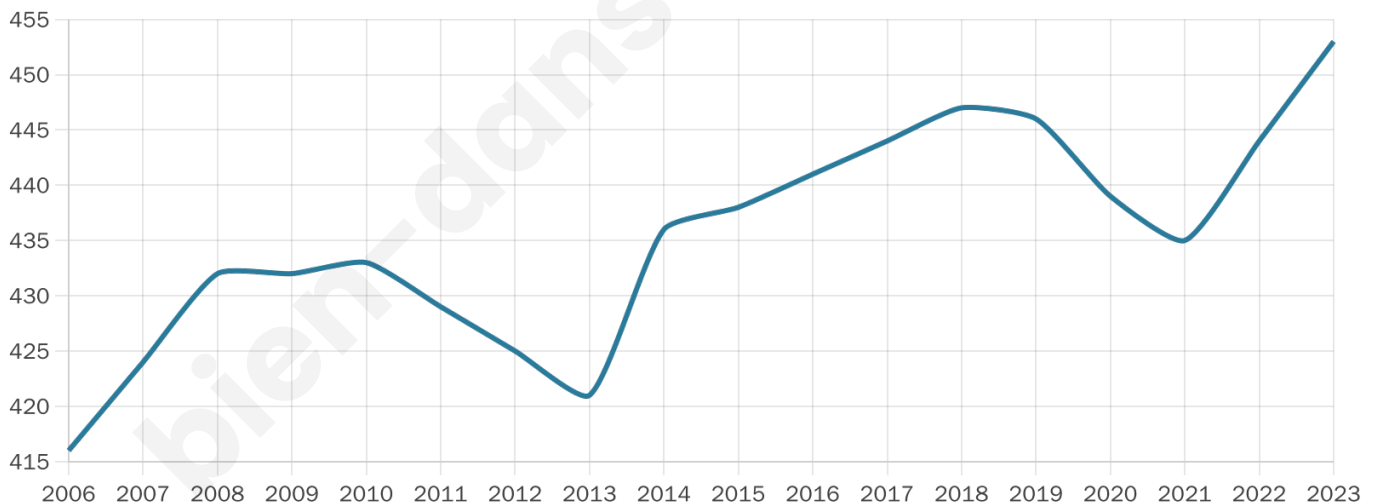

453

Age moyen

39 ans

Pop active

47.5%

Taux chômage

7%

Pop densité

41 h/km²

Revenu moyen

22 830 €/an

Evolution du nombre d'habitants

Sources : Institut national de la statistique et des études économiques (insee) selon Les dernières parutions officielles de 2024 portant sur les années 2020, 2021 et 2022.