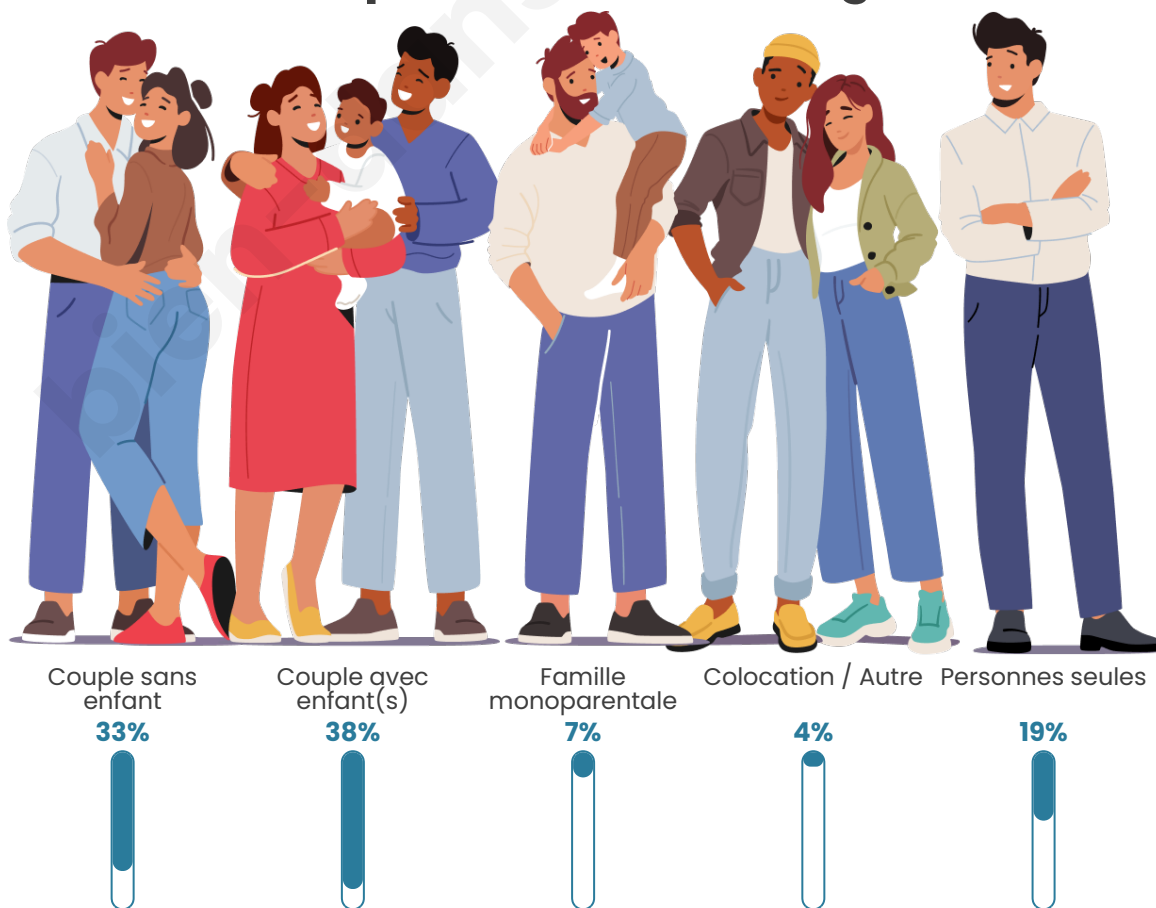

Tranche d'âge

Activité professionnelle

Niveau de diplôme

Composition des ménages

Profils électoraux

Premier tour

	Emmanuel MACRON	32.55 %
	Marine LE PEN	28.86 %
	Jean-Luc MÉLENCHON	14.09 %
	Éric ZEMMOUR	8.05 %
	Yannick JADOT	4.70 %
	Valérie PÉCRESE	4.03 %
	Jean LASSALLE	2.35 %
	Philippe POUTOU	1.68 %
	Fabien ROUSSEL	1.34 %
	Anne HIDALGO	1.01 %
	Nicolas DUPONT-AIGNAN	1.01 %
	Nathalie ARTHAUD	0.34 %