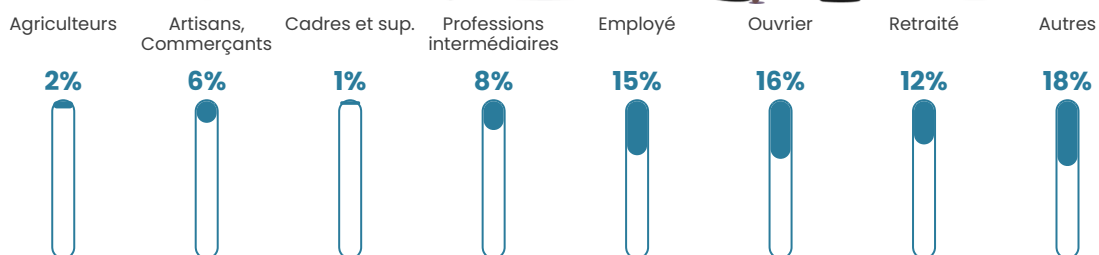

41 h/km²

Revenu moyen

22 830 €/an

Evolution du nombre d'habitants

Sources : Institut national de la statistique et des études économiques (insee) selon Les dernières parutions officielles de 2024 portant sur les années 2020, 2021 et 2022.

Tranche d'âge

Activité professionnelle

Niveau de diplôme

Composition des ménages

Profils électoraux

Premier tour

	Emmanuel MACRON	32.55 %
	Marine LE PEN	28.86 %
	Jean-Luc MÉLENCHON	14.09 %
	Éric ZEMMOUR	8.05 %
	Yannick JADOT	4.70 %
	Valérie PÉCRESE	4.03 %
	Jean LASSALLE	2.35 %
	Philippe POUTOU	1.68 %
	Fabien ROUSSEL	1.34 %
	Anne HIDALGO	1.01 %
	Nicolas DUPONT-AIGNAN	1.01 %
	Nathalie ARTHAUD	0.34 %