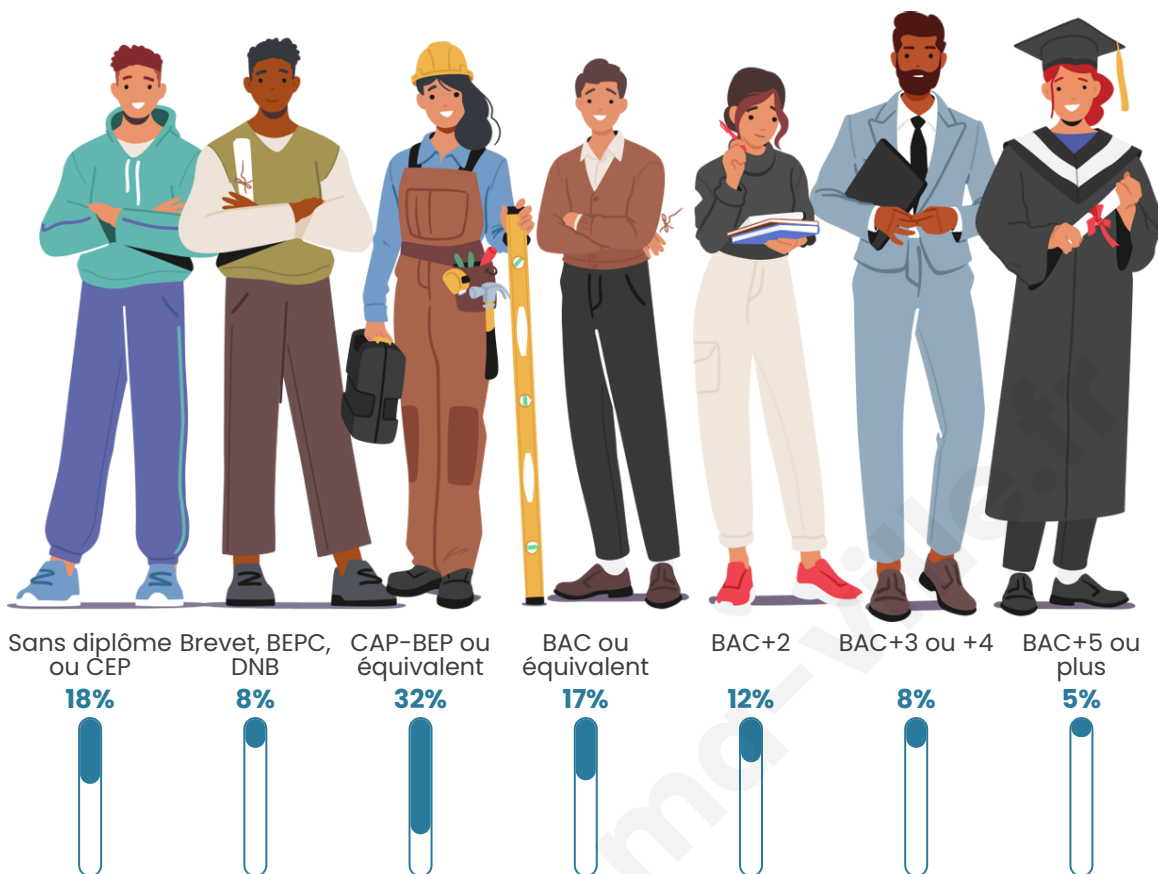

453

Age moyen

39 ans

Pop active

47.5%

Taux chômage

7%

Pop densité

Tranche d'âge

Activité professionnelle

Niveau de diplôme

Composition des ménages

Profils électoraux

Premier tour

	Emmanuel MACRON	32.55 %
	Marine LE PEN	28.86 %
	Jean-Luc MÉLENCHON	14.09 %
	Éric ZEMMOUR	8.05 %
	Yannick JADOT	4.70 %
	Valérie PÉCRESE	4.03 %
	Jean LASSALLE	2.35 %
	Philippe POUTOU	1.68 %
	Fabien ROUSSEL	1.34 %
	Anne HIDALGO	1.01 %
	Nicolas DUPONT-AIGNAN	1.01 %
	Nathalie ARTHAUD	0.34 %