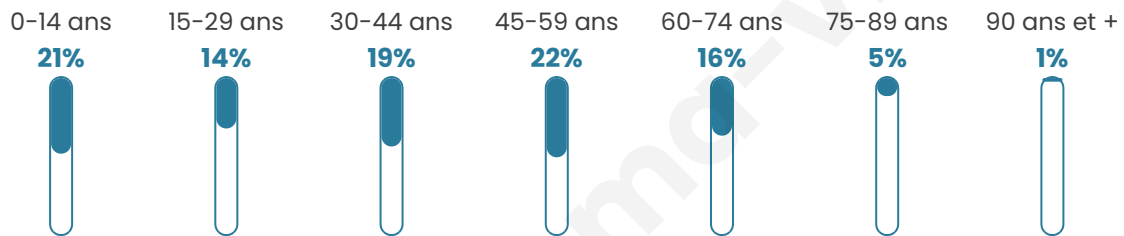

453

Age moyen

39 ans

Pop active

47.5%

Taux chômage

7%

Pop densité

41 h/km²

Revenu moyen

22 830 €/an

Evolution du nombre d'habitants

Sources : Institut national de la statistique et des études économiques (insee) selon Les dernières parutions officielles de 2024 portant sur les années 2020, 2021 et 2022.

Tranche d'âge

Activité professionnelle

Niveau de diplôme

Composition des ménages

Profils électoraux

Premier tour

	Emmanuel MACRON	32.55 %
	Marine LE PEN	28.86 %
	Jean-Luc MÉLENCHON	14.09 %
	Éric ZEMMOUR	8.05 %
	Yannick JADOT	4.70 %
	Valérie PÉCRESE	4.03 %
	Jean LASSALLE	2.35 %
	Philippe POUTOU	1.68 %
	Fabien ROUSSEL	1.34 %
	Anne HIDALGO	1.01 %
	Nicolas DUPONT-AIGNAN	1.01 %
	Nathalie ARTHAUD	0.34 %

388 inscrits

Participation : 77.32%

Votes blancs : 0.67%

Votes nuls : 0.00%

Second tour

	Emmanuel MACRON	52,38 %
	Marine LE PEN	47,62 %

388 inscrits

Participation : 80.67%